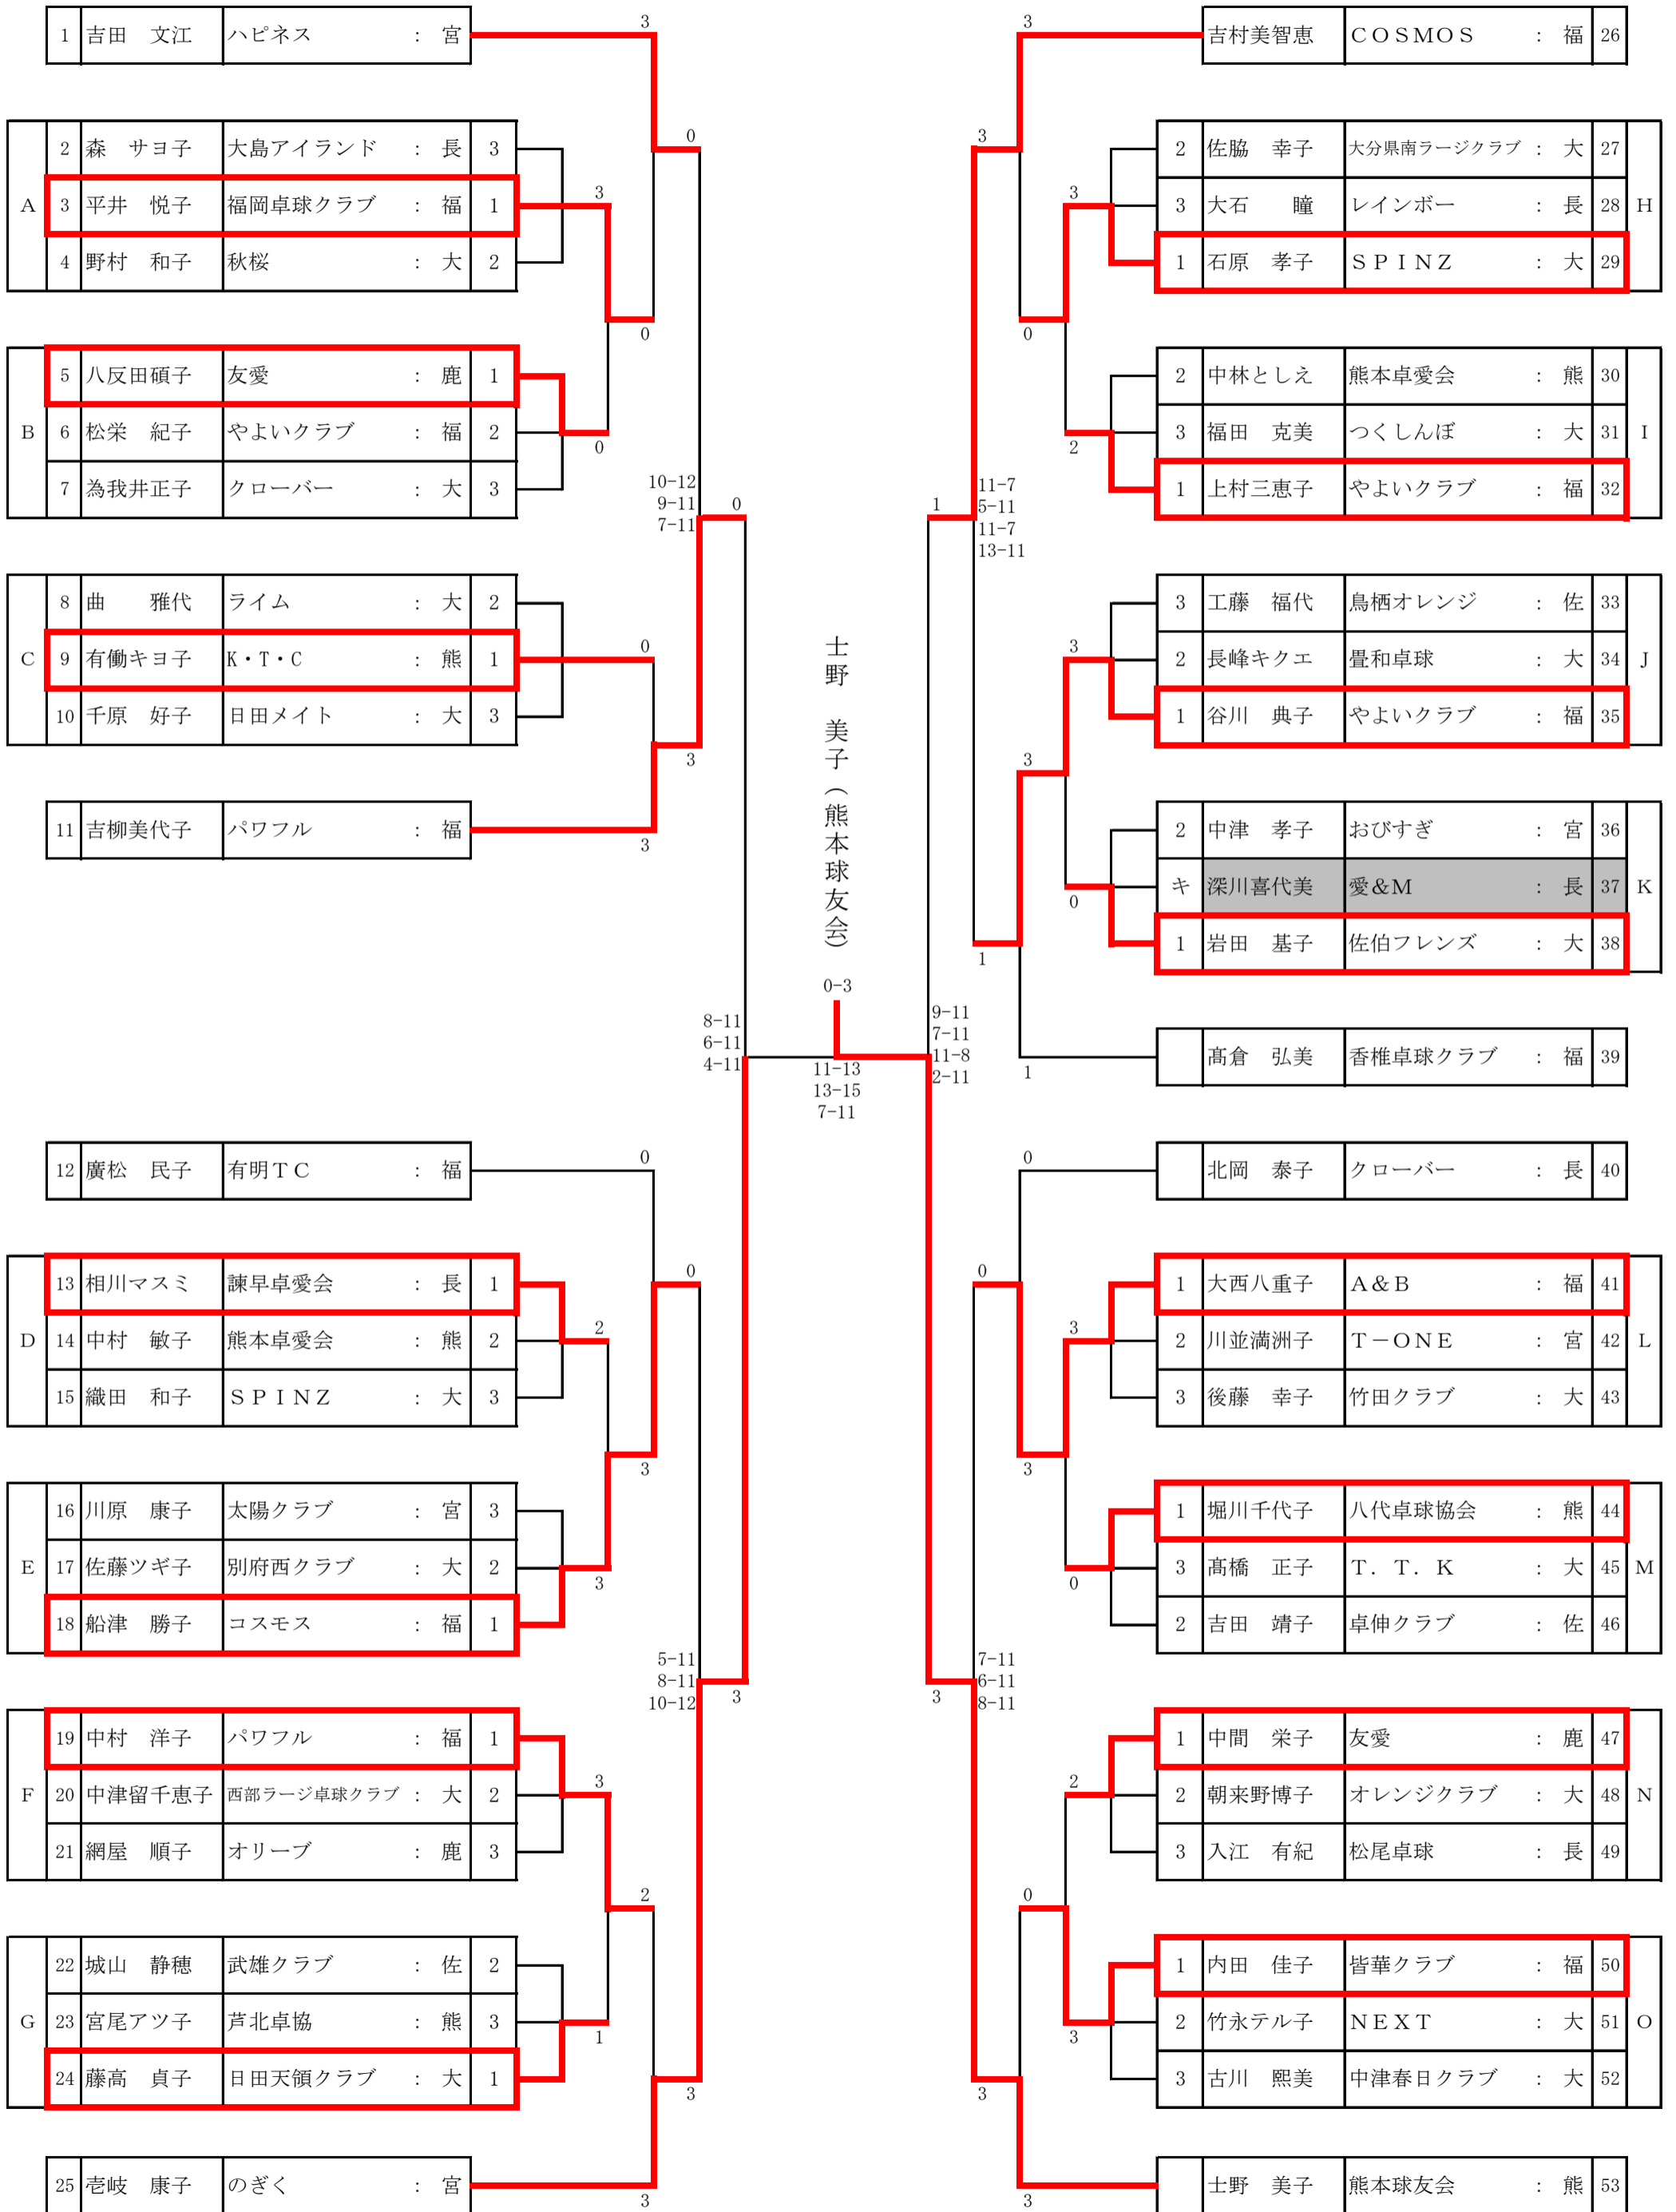

女子サーティ【W30】

女子フォーティ【W40】

女子フィフティ【W50】

女子ローシックスティ【WL60】

女子ハイシックスティ【WH60】

女子ローセブンティ【WL70】

女子ハイセブenty 【WH70】

女子エイティ【W80】