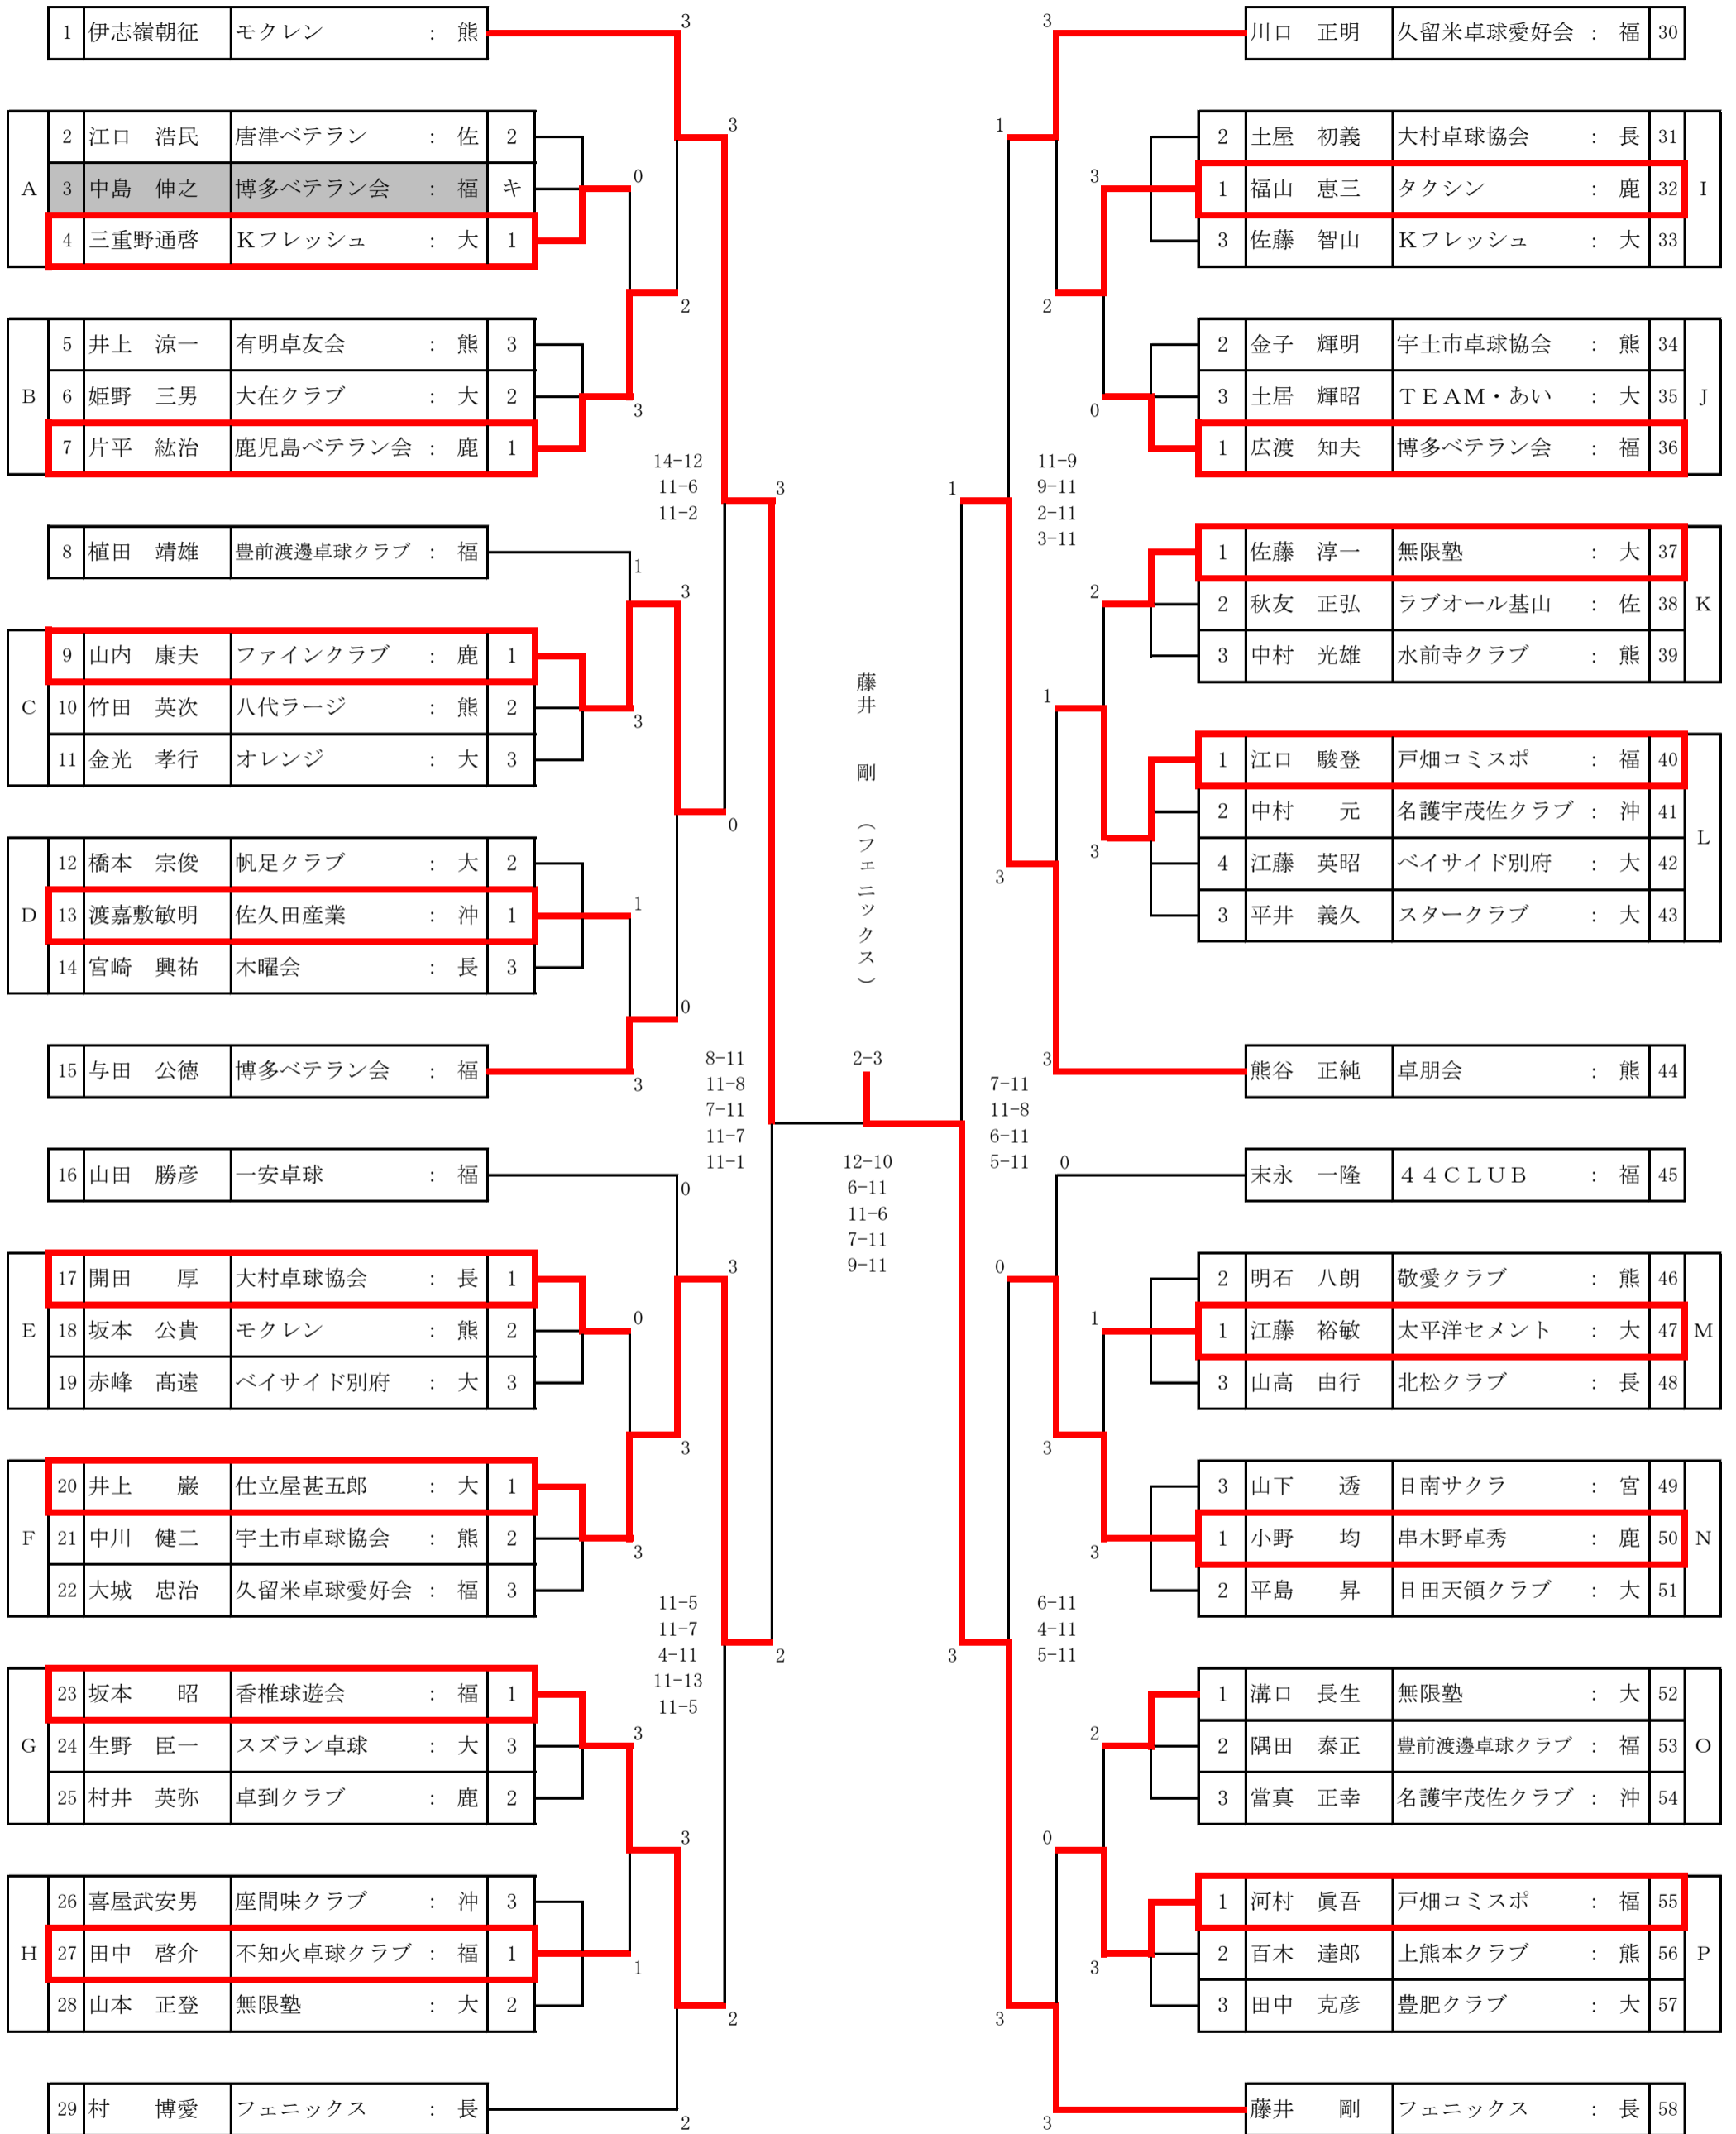

男子サーティ【M30】

男子フォーティ【M40】

男子フィフティ【M50】

男子ローシックスティ【ML60】

男子ハイシックスティ【MH60】

男子ローゼブンティ【ML70】

男子ハイセブンティ【MH70】

男子エイティ【M80】