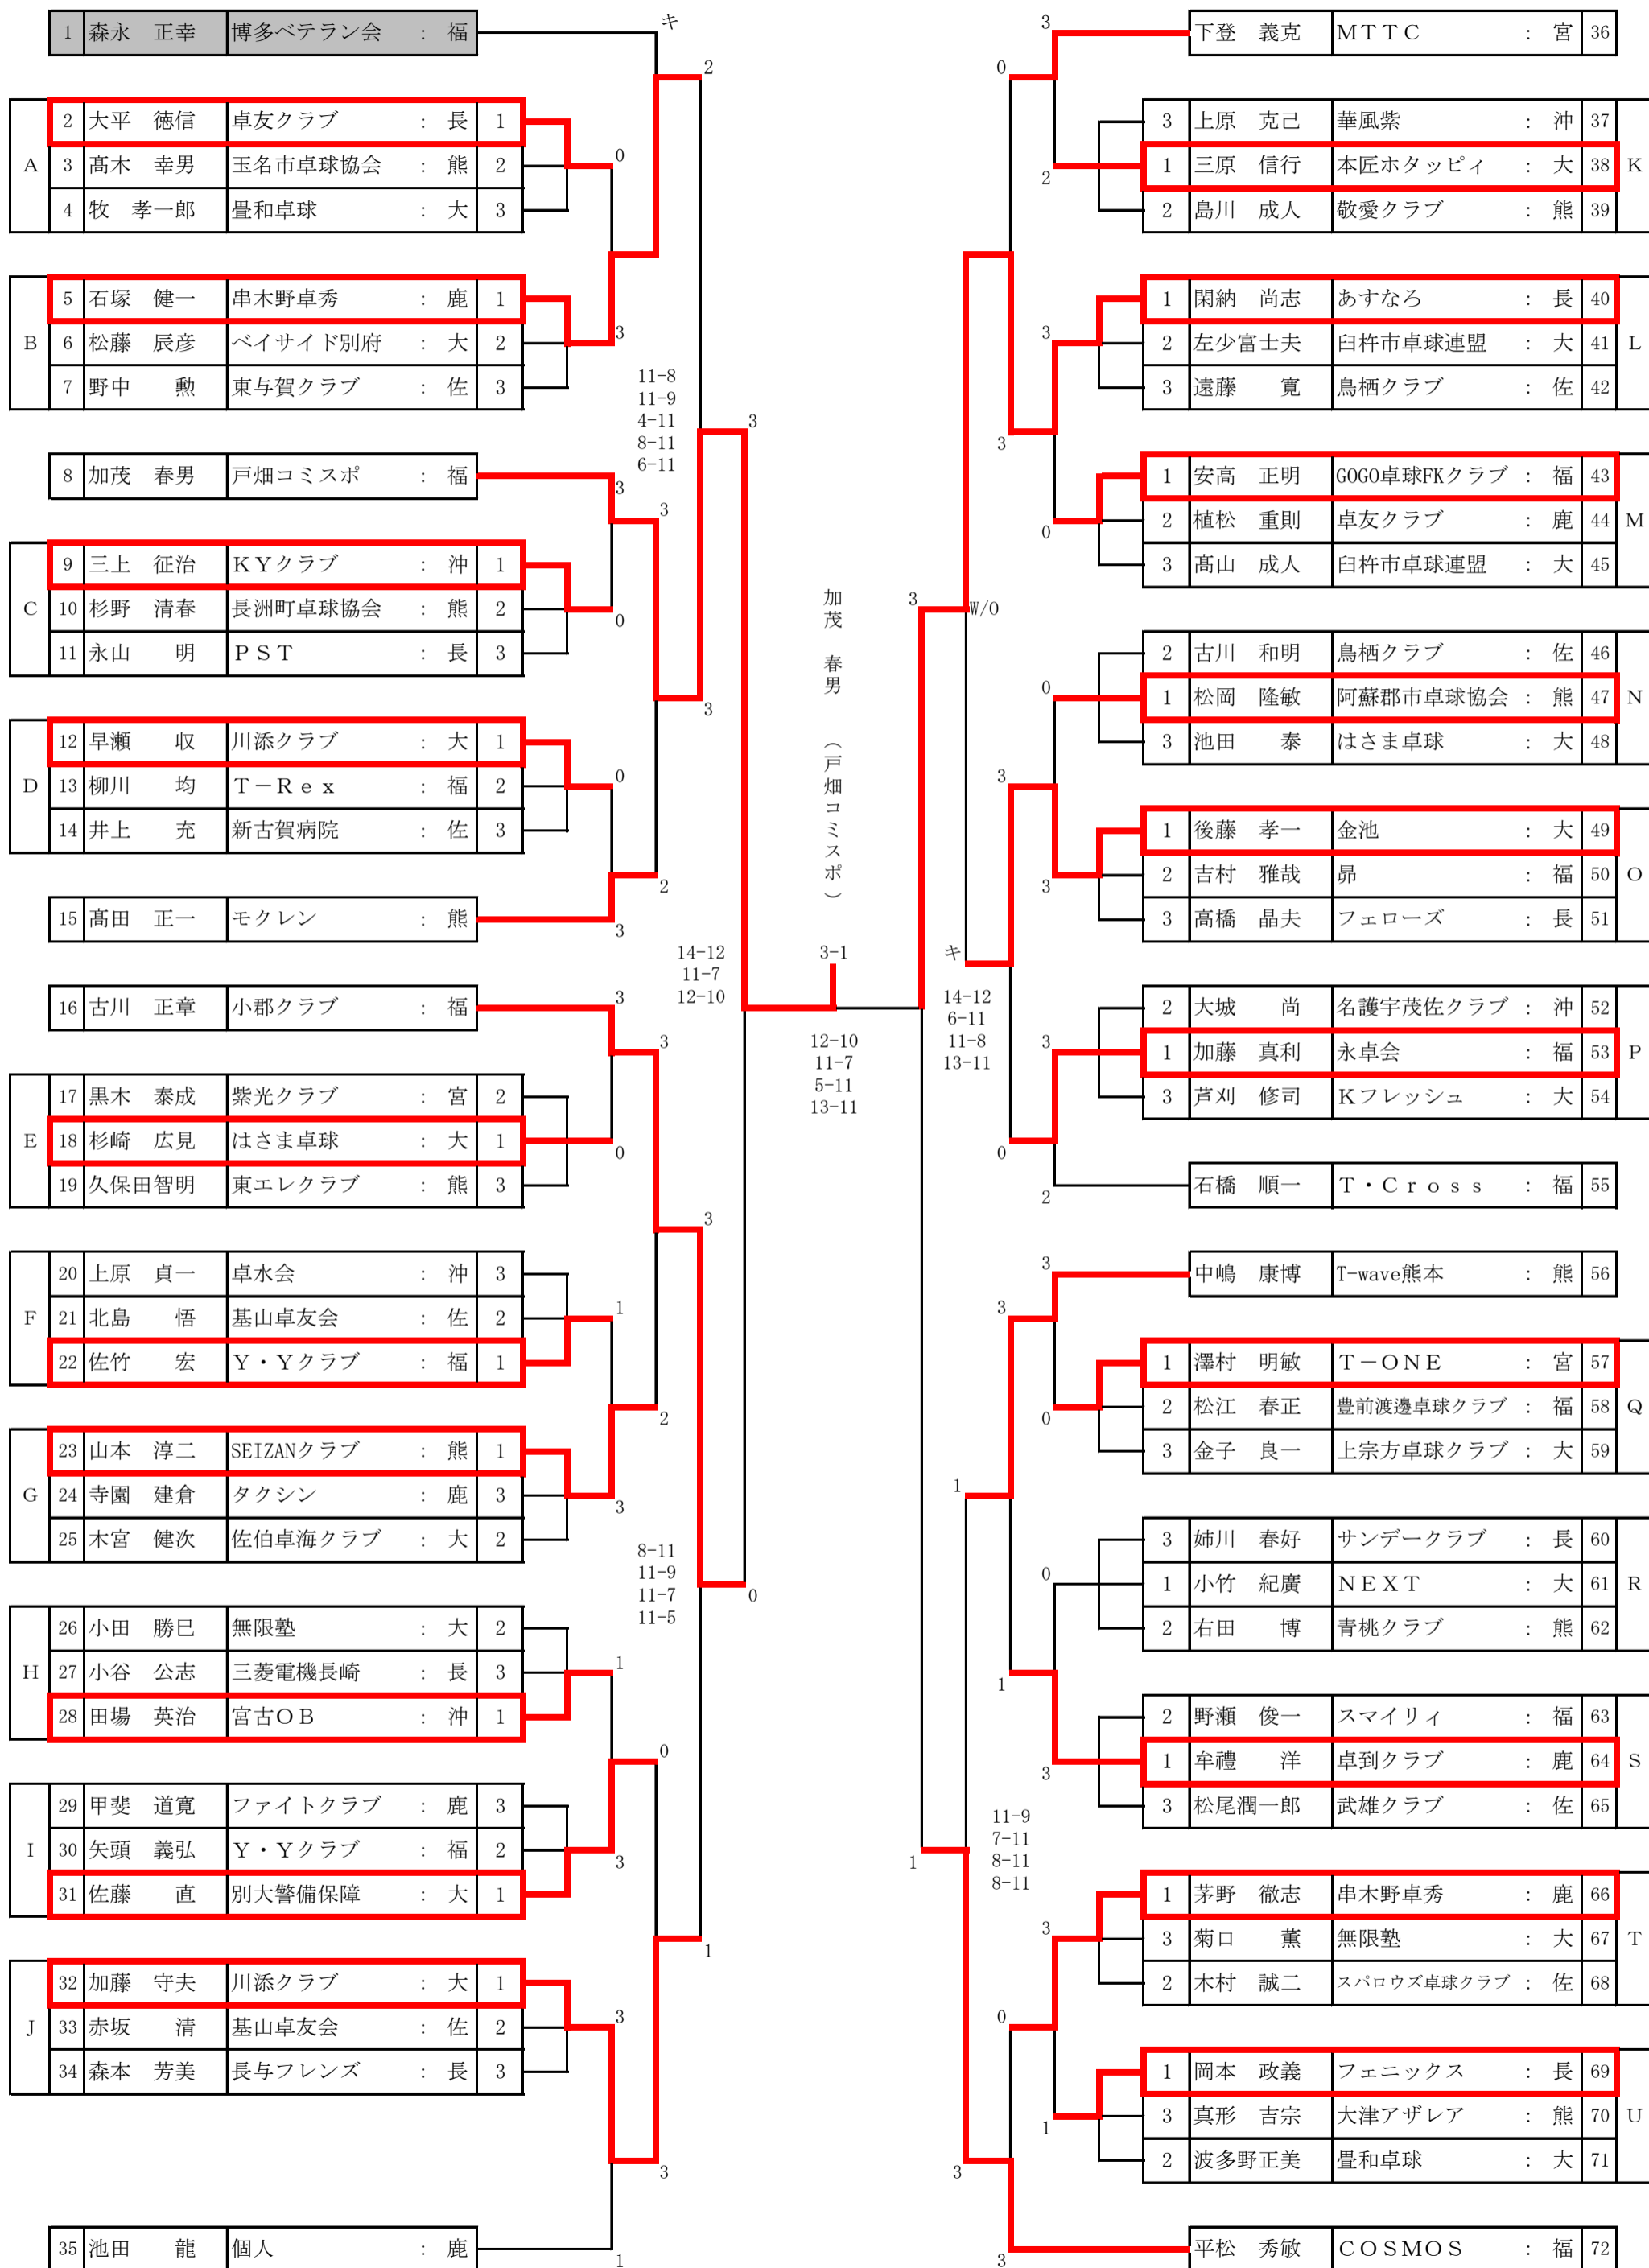

男子サーティ【M30】

男子フォーティ【M40】

男子フィフティ【M50】

男子ローシックスティ【ML60】

男子ハイシックスティ【MH60】

男子ローゼブンティ【ML70】

男子ハイセブンティ【MH70】

男子エイティ【M80】