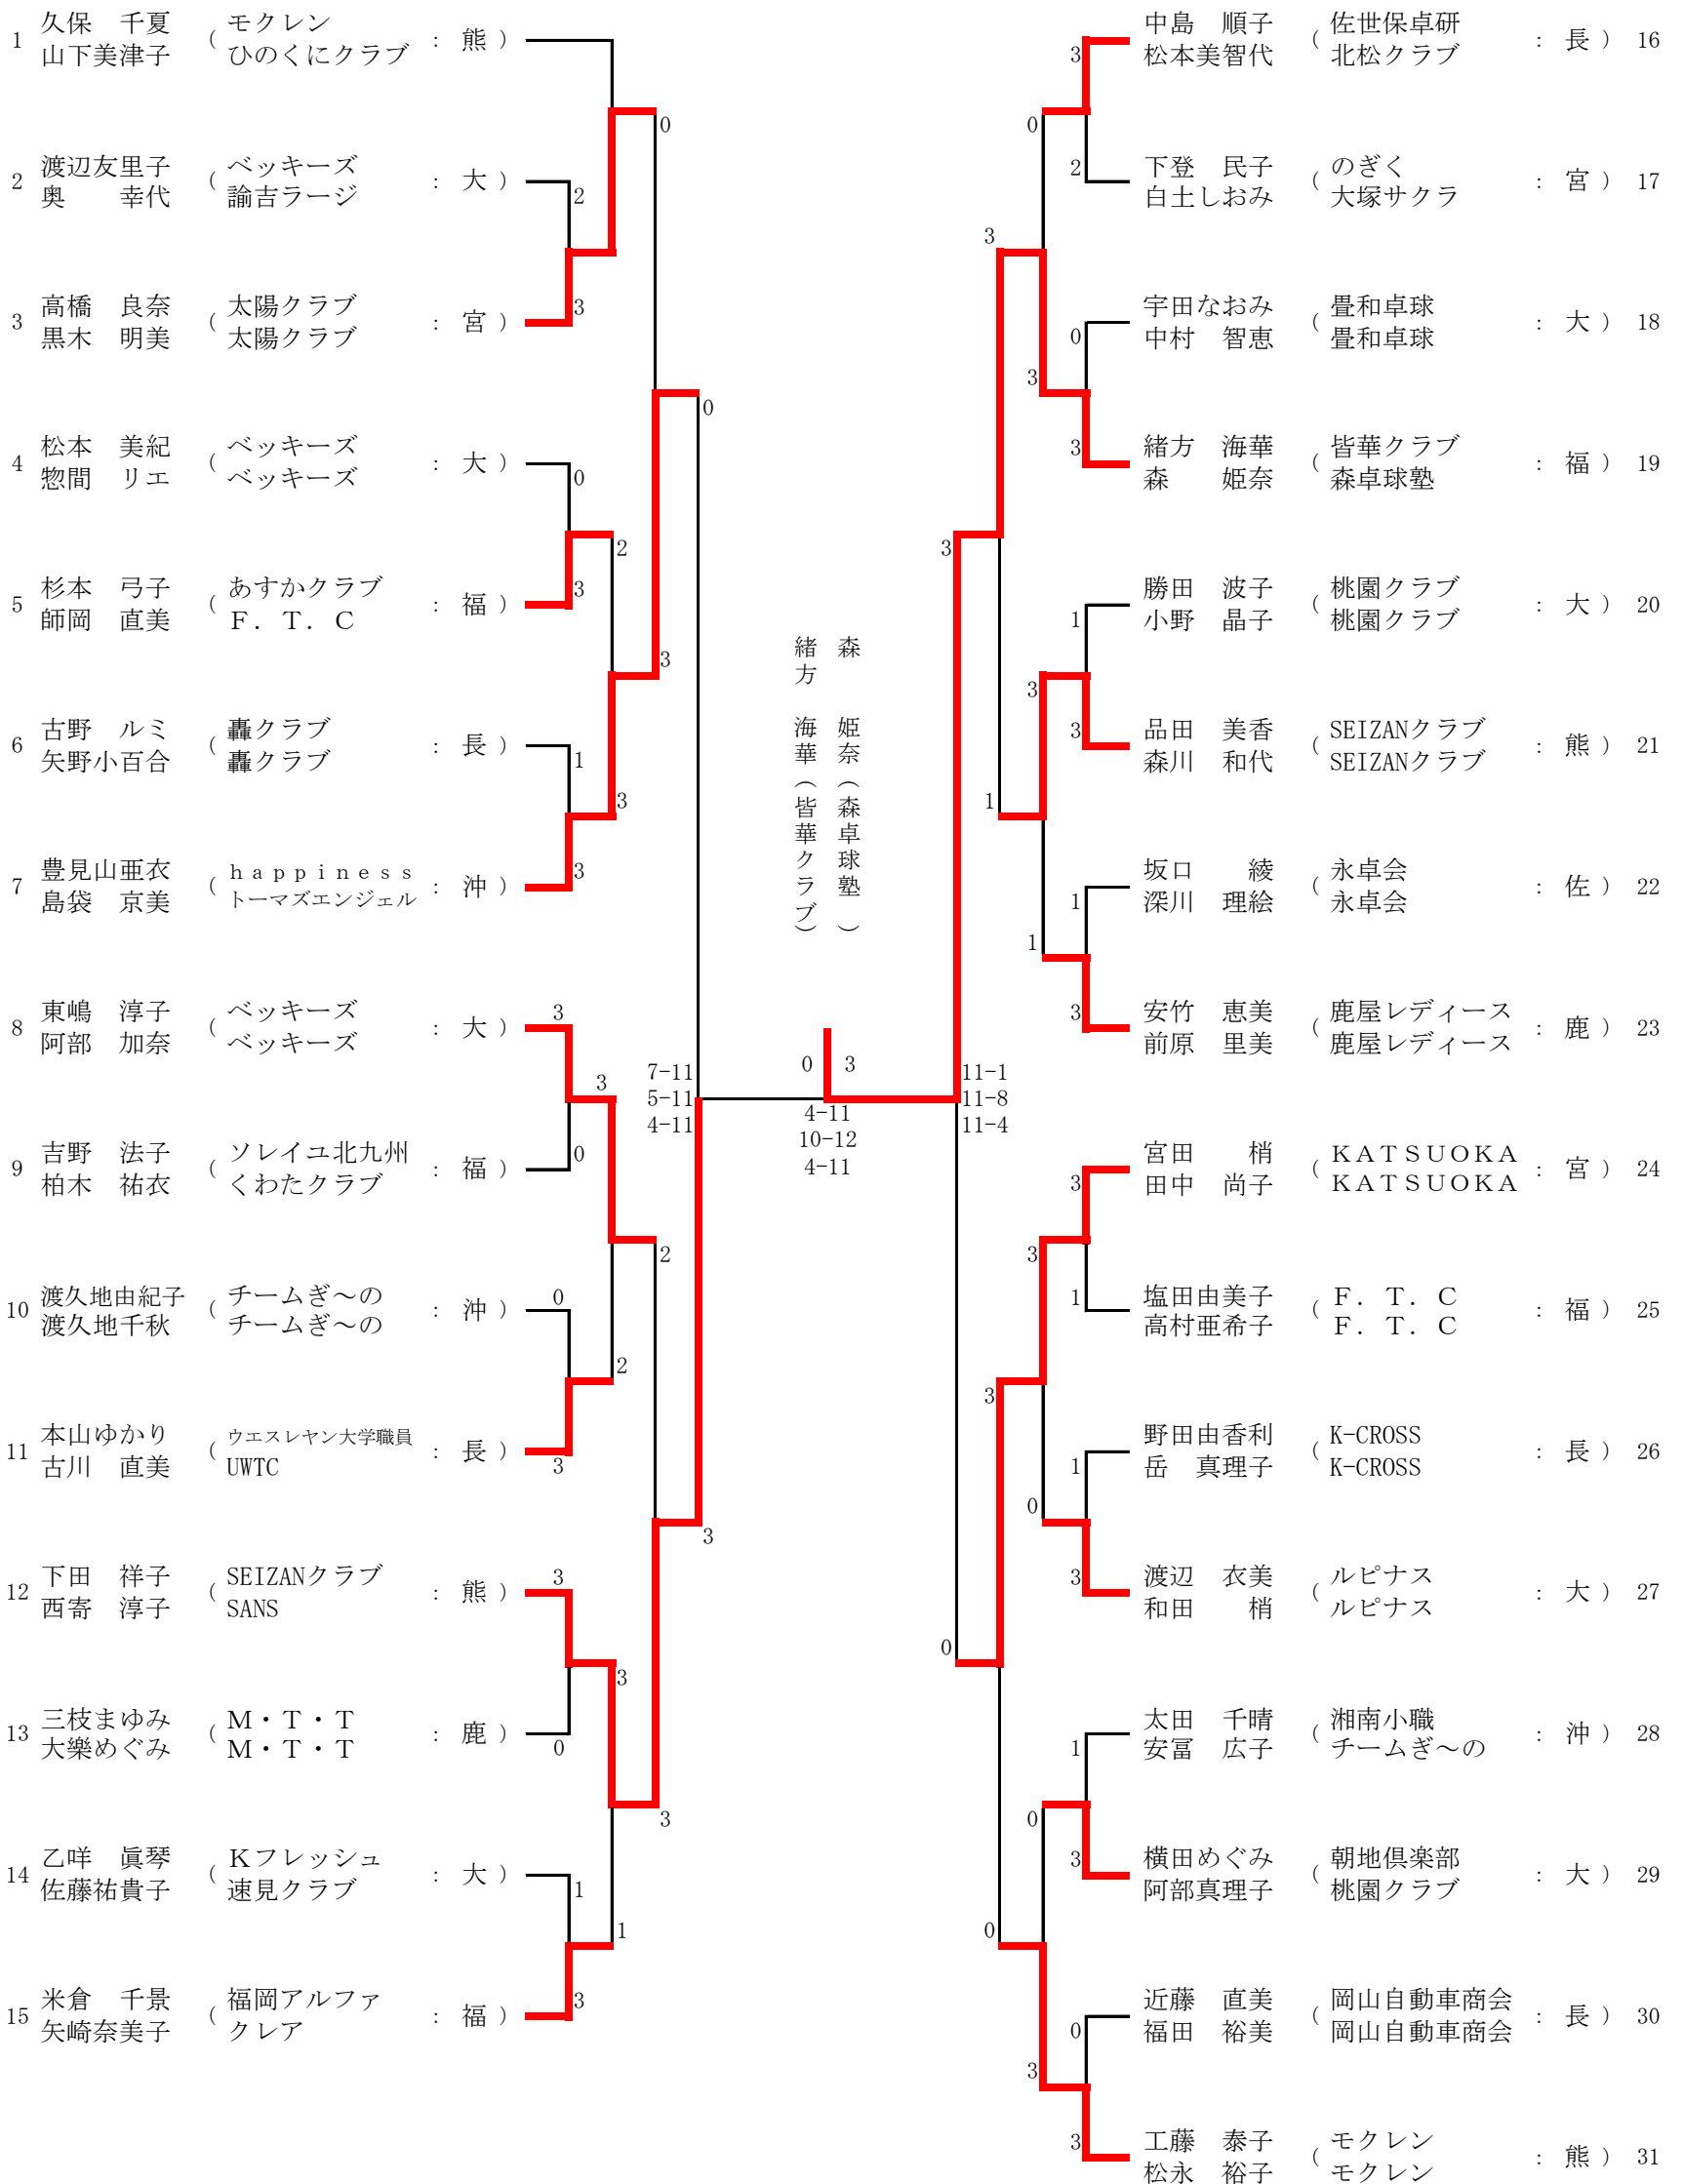

原宮
田本
正煌
(博多
ベテ
ラン
会)

11-4
13-11
7-11
11-9
11-4
11-8
11-6

11-9
7-11
11-8
10-12
10-12

女子ダブルス A

(60~79歳)

女子ダブルスB

(80~99歳)

女子ダブルスC