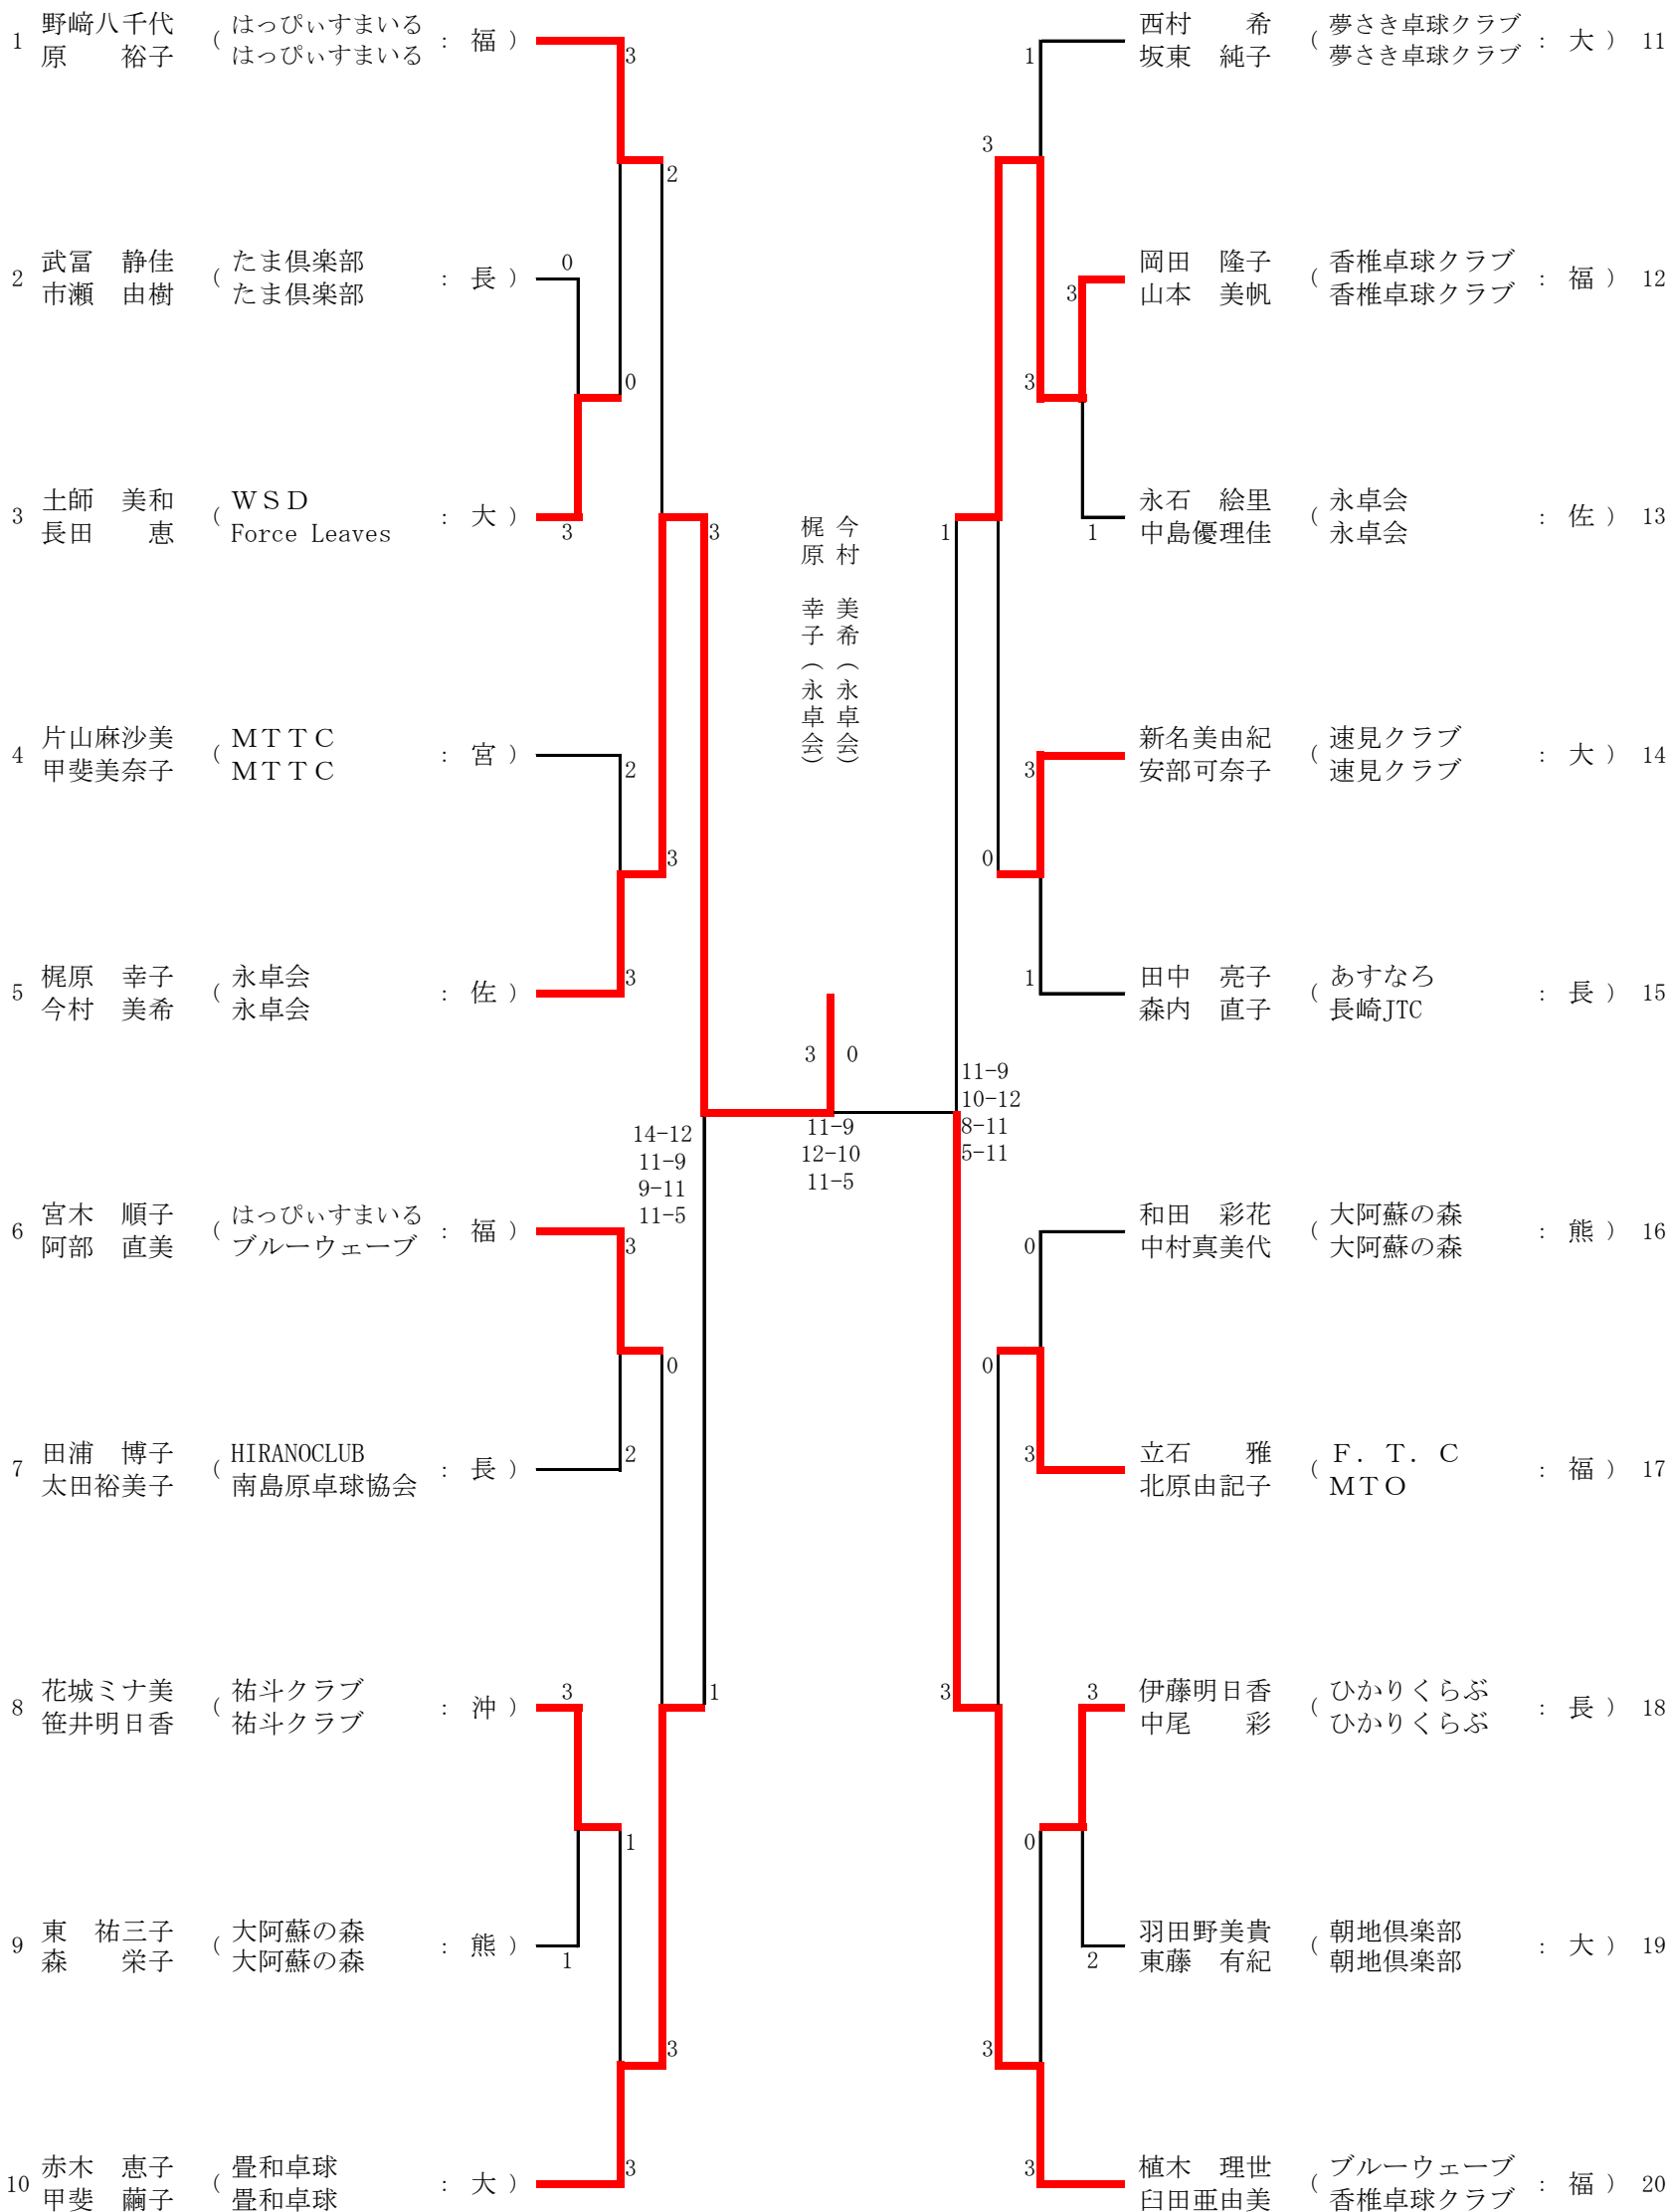

原宮
田本
正煌
(博多
ベテ
ラン
会)

11-4
13-11
7-11
11-9
11-4
11-8
11-6

11-9
7-11
11-8
10-12
10-12

女子ダブルス A

(60~79歳)

女子ダブルスB

(80~99歳)

女子ダブルスC