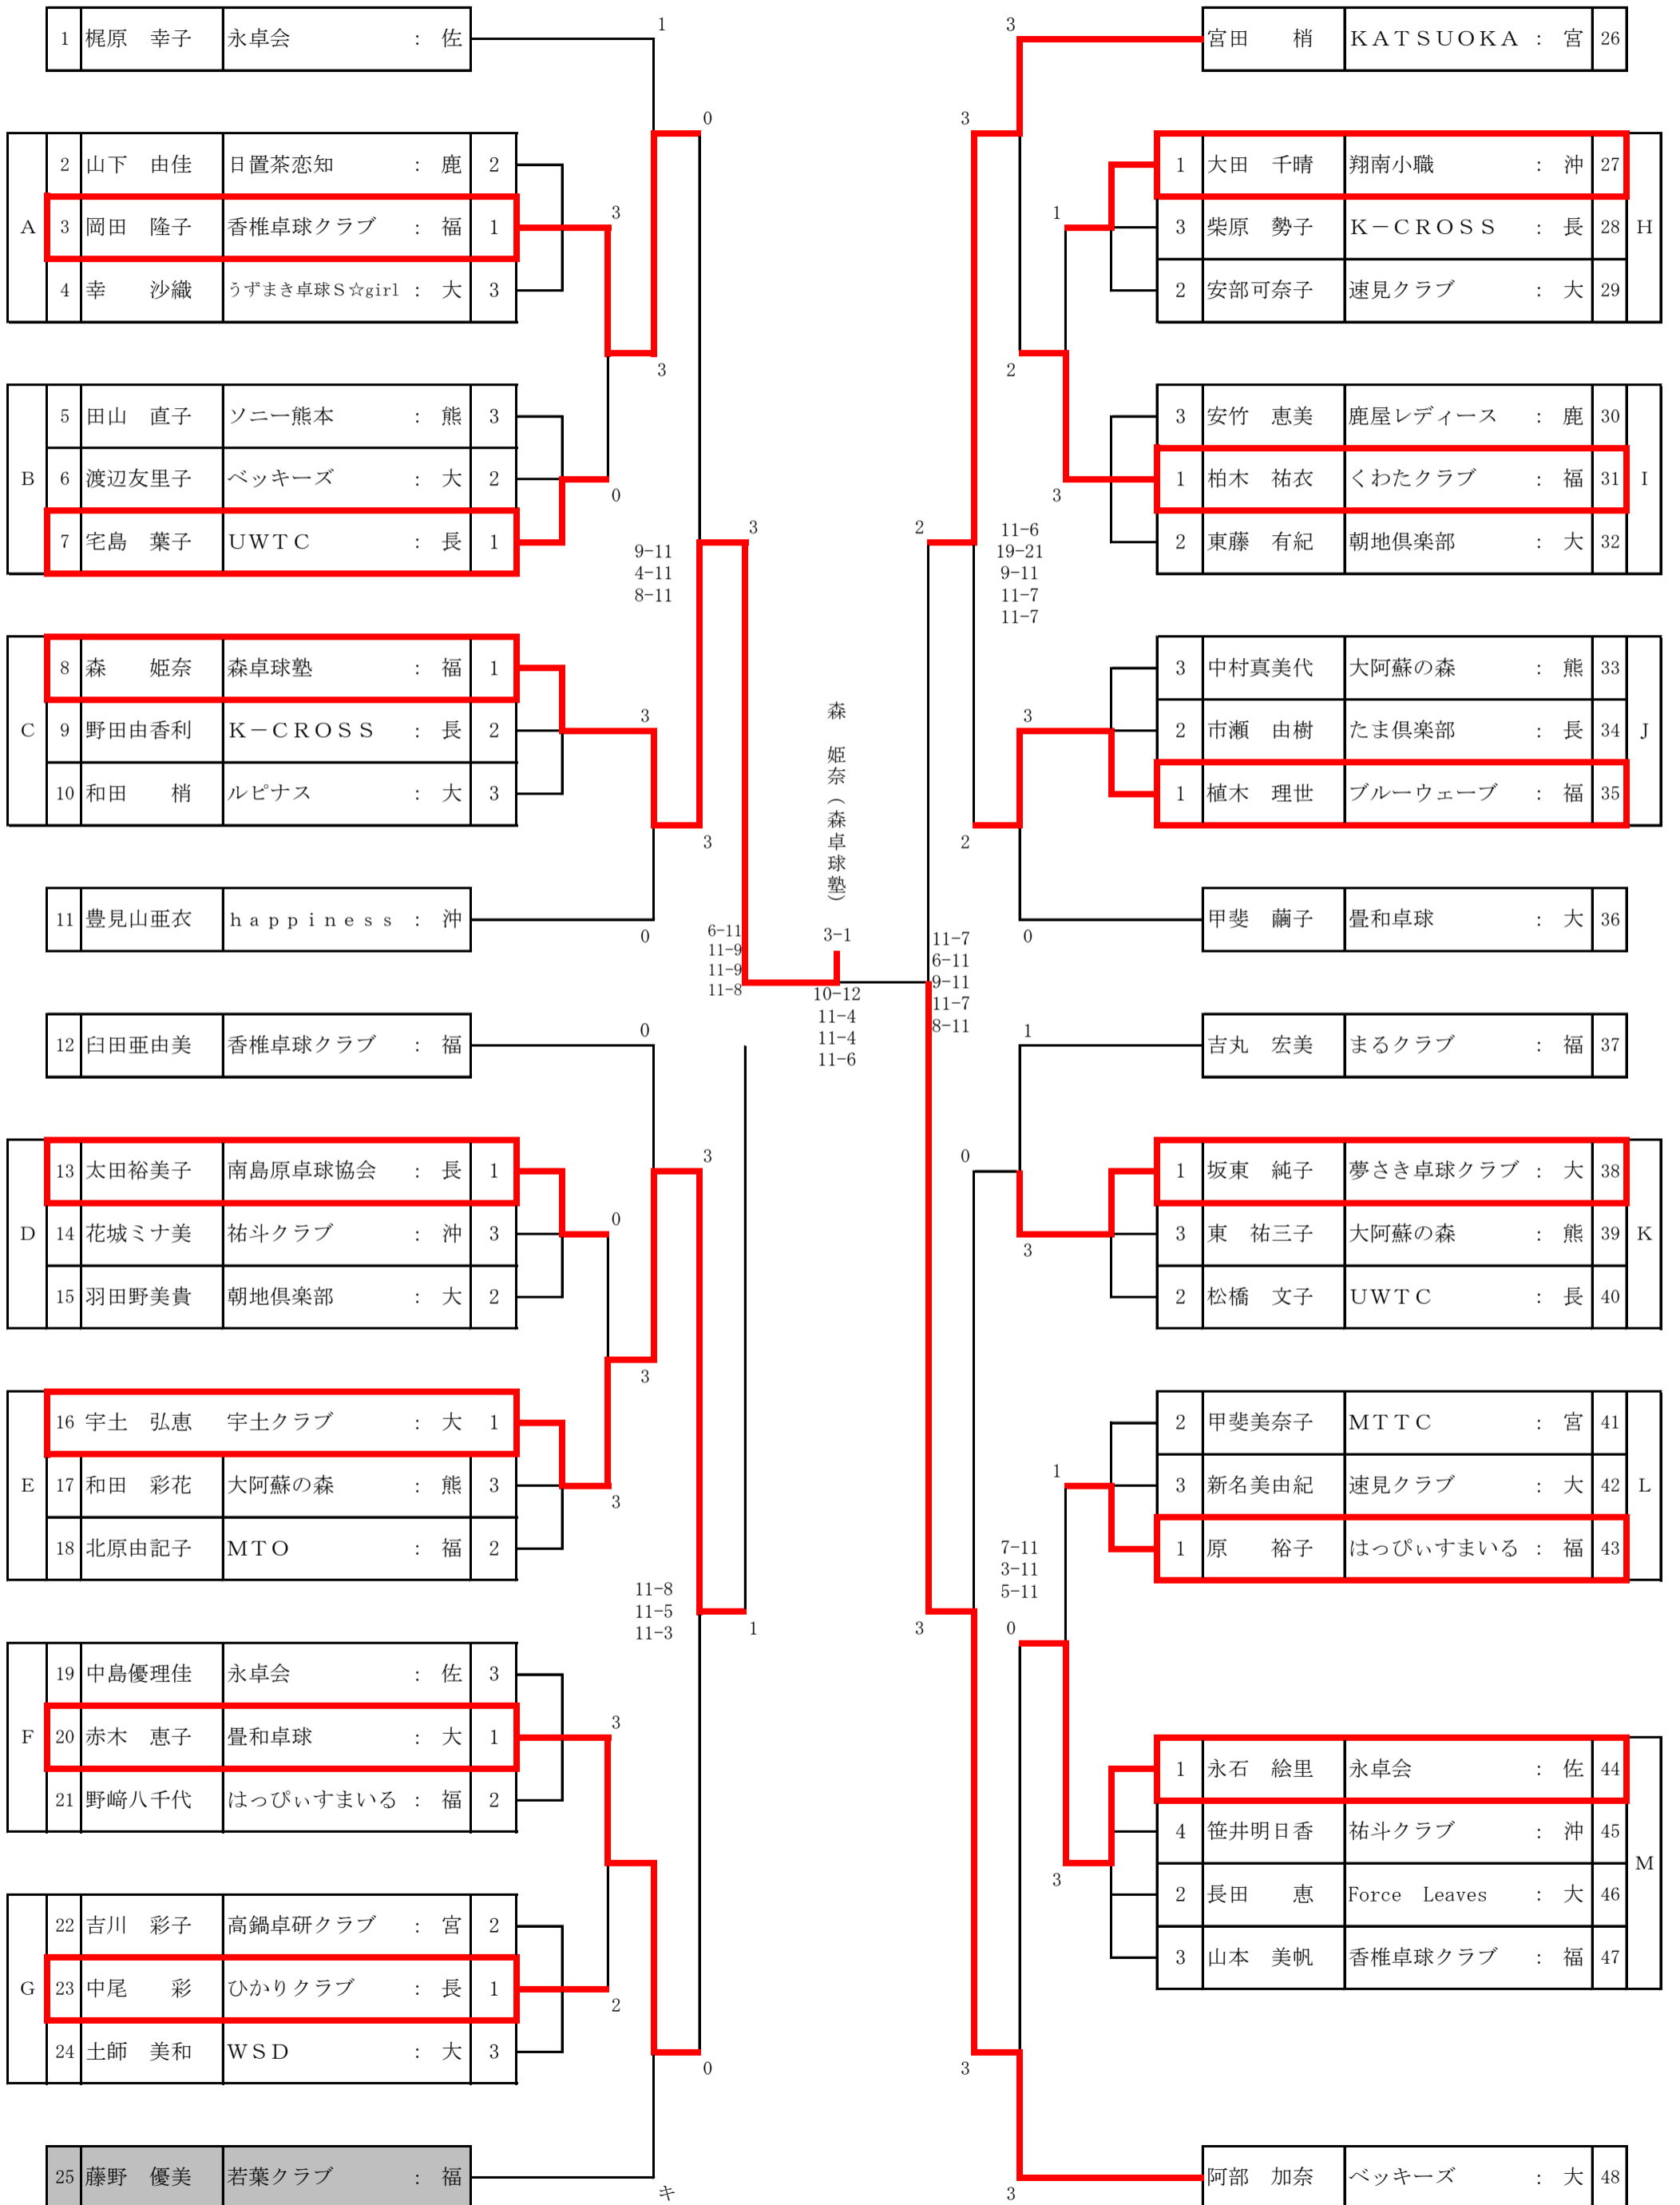

女子サーティ【W30】