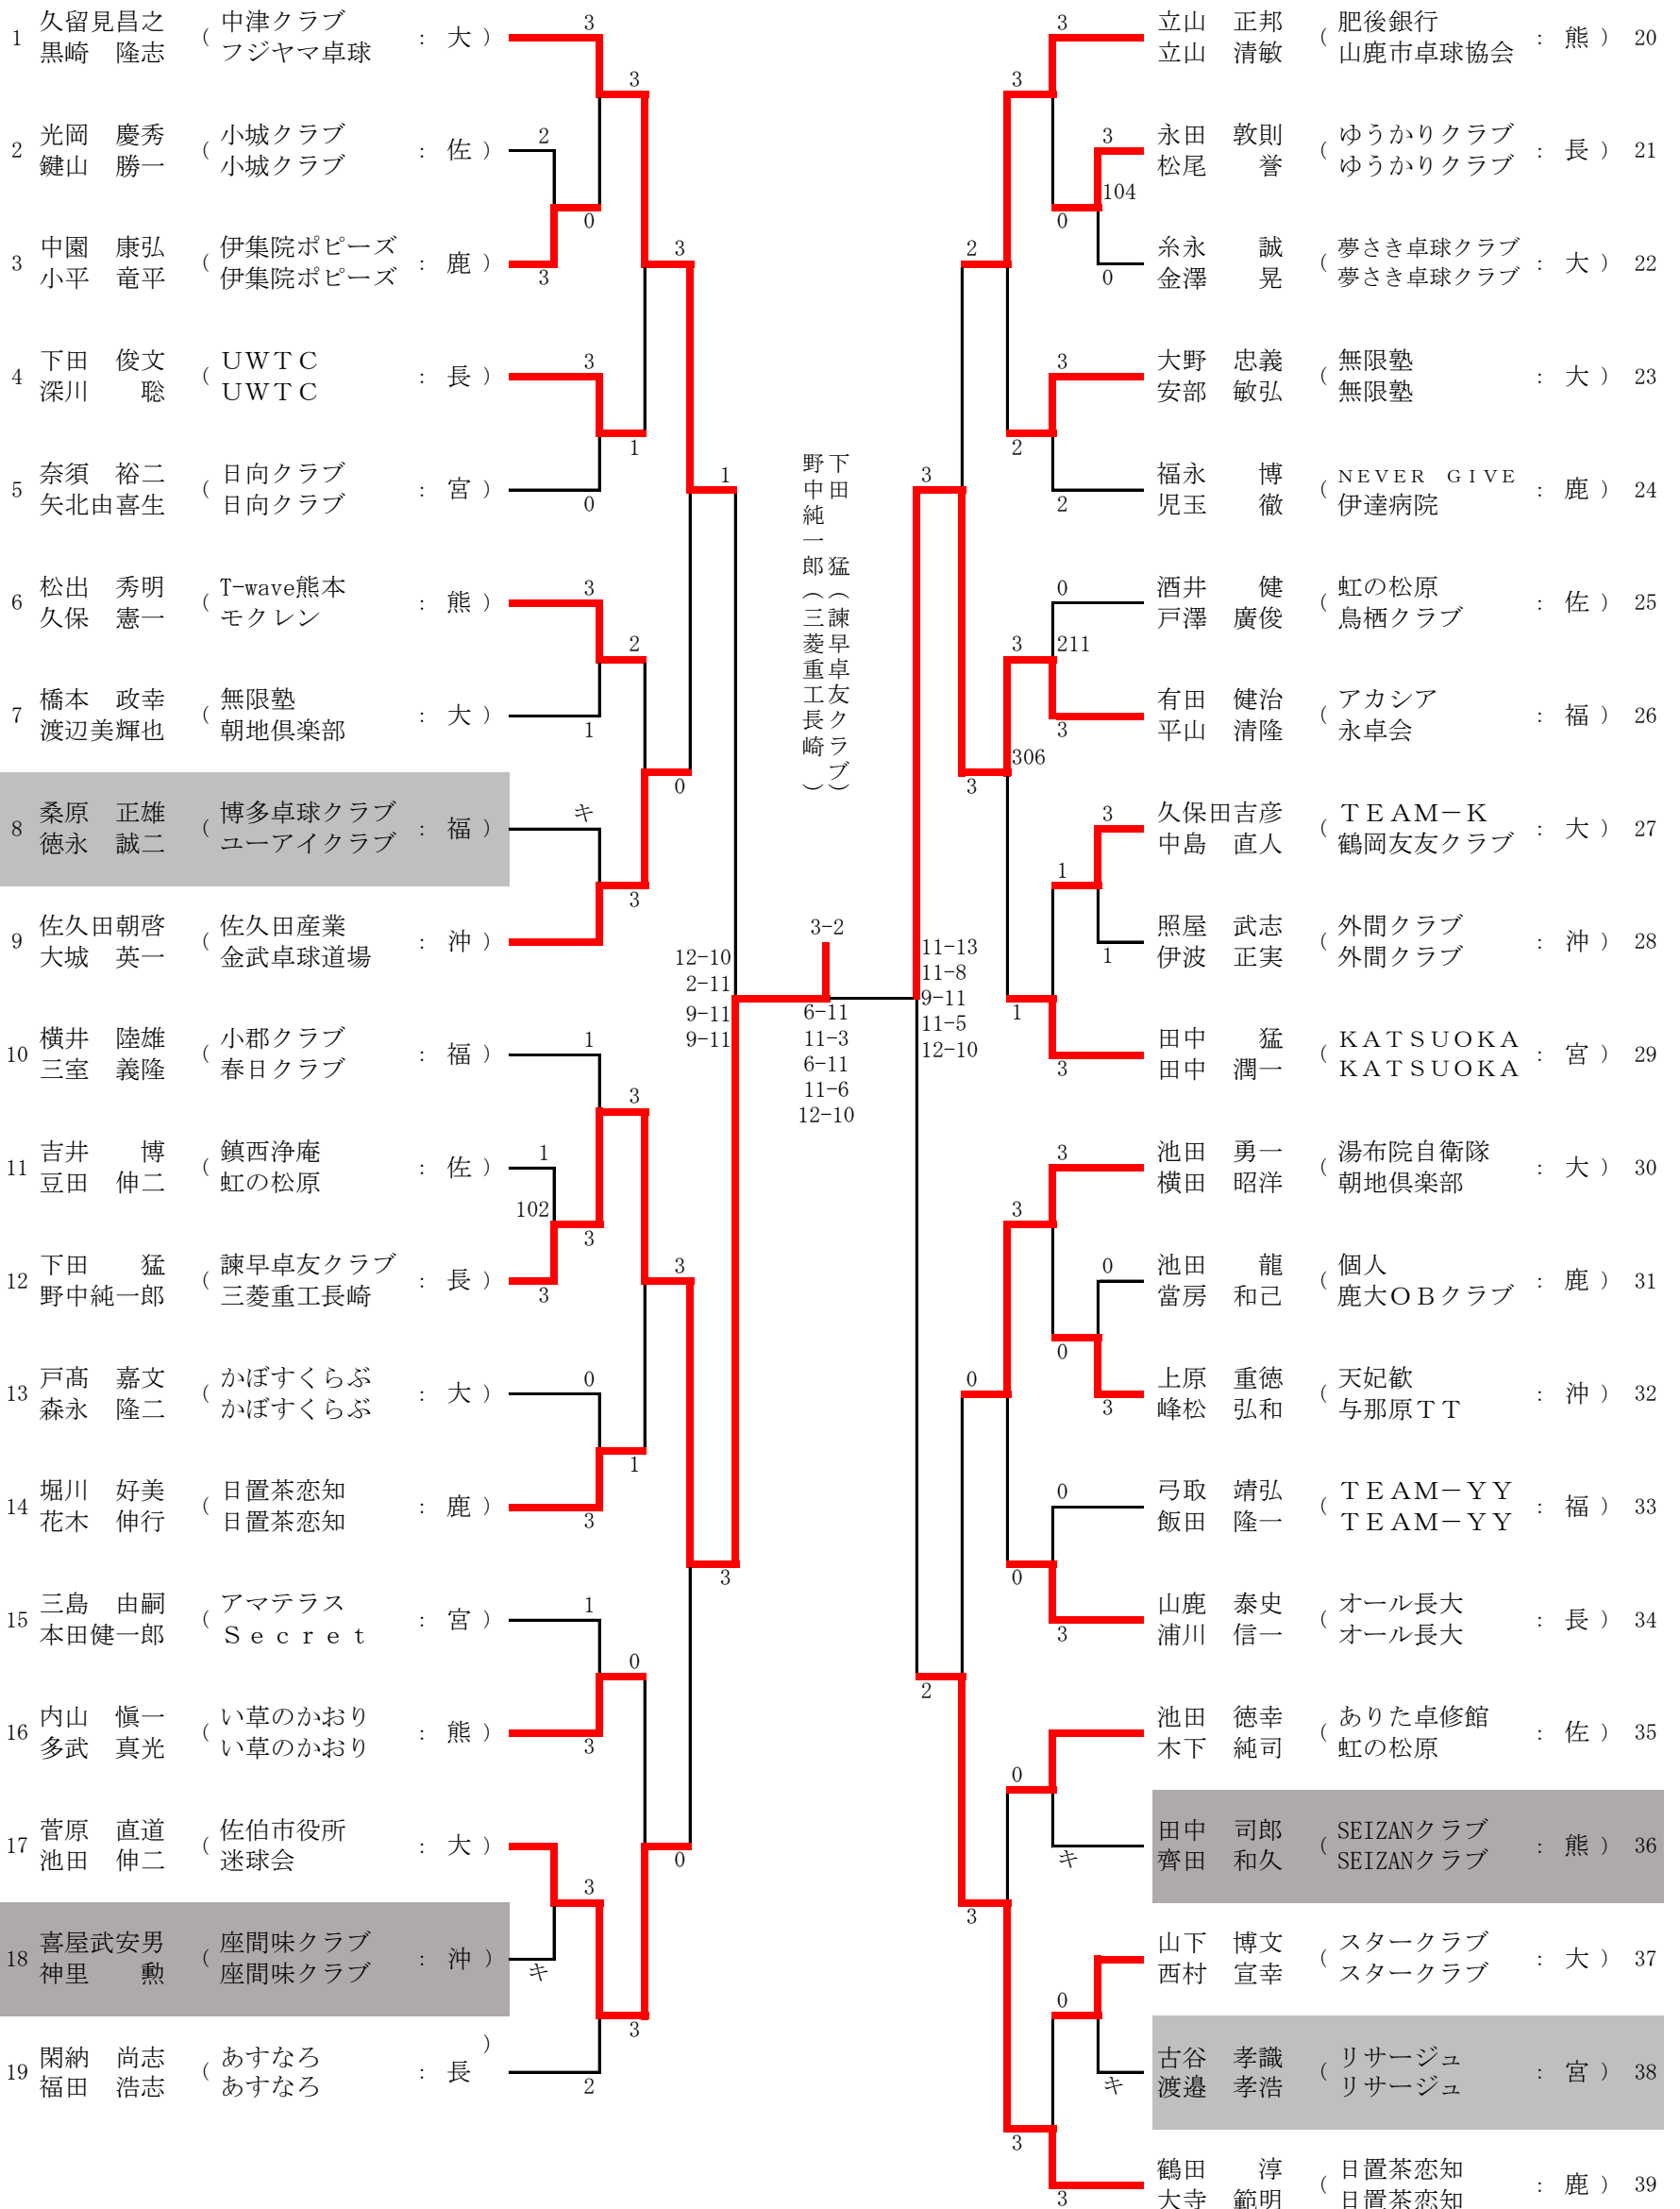

田石
中石
孝正
征信
(中五島
高校職
員)

9-11
11-7
12-10
11-4

9-11
11-7
11-6
11-8

11-6
11-9
12-14
11-7

1

1

男子ダブルスC

(100~119歳)