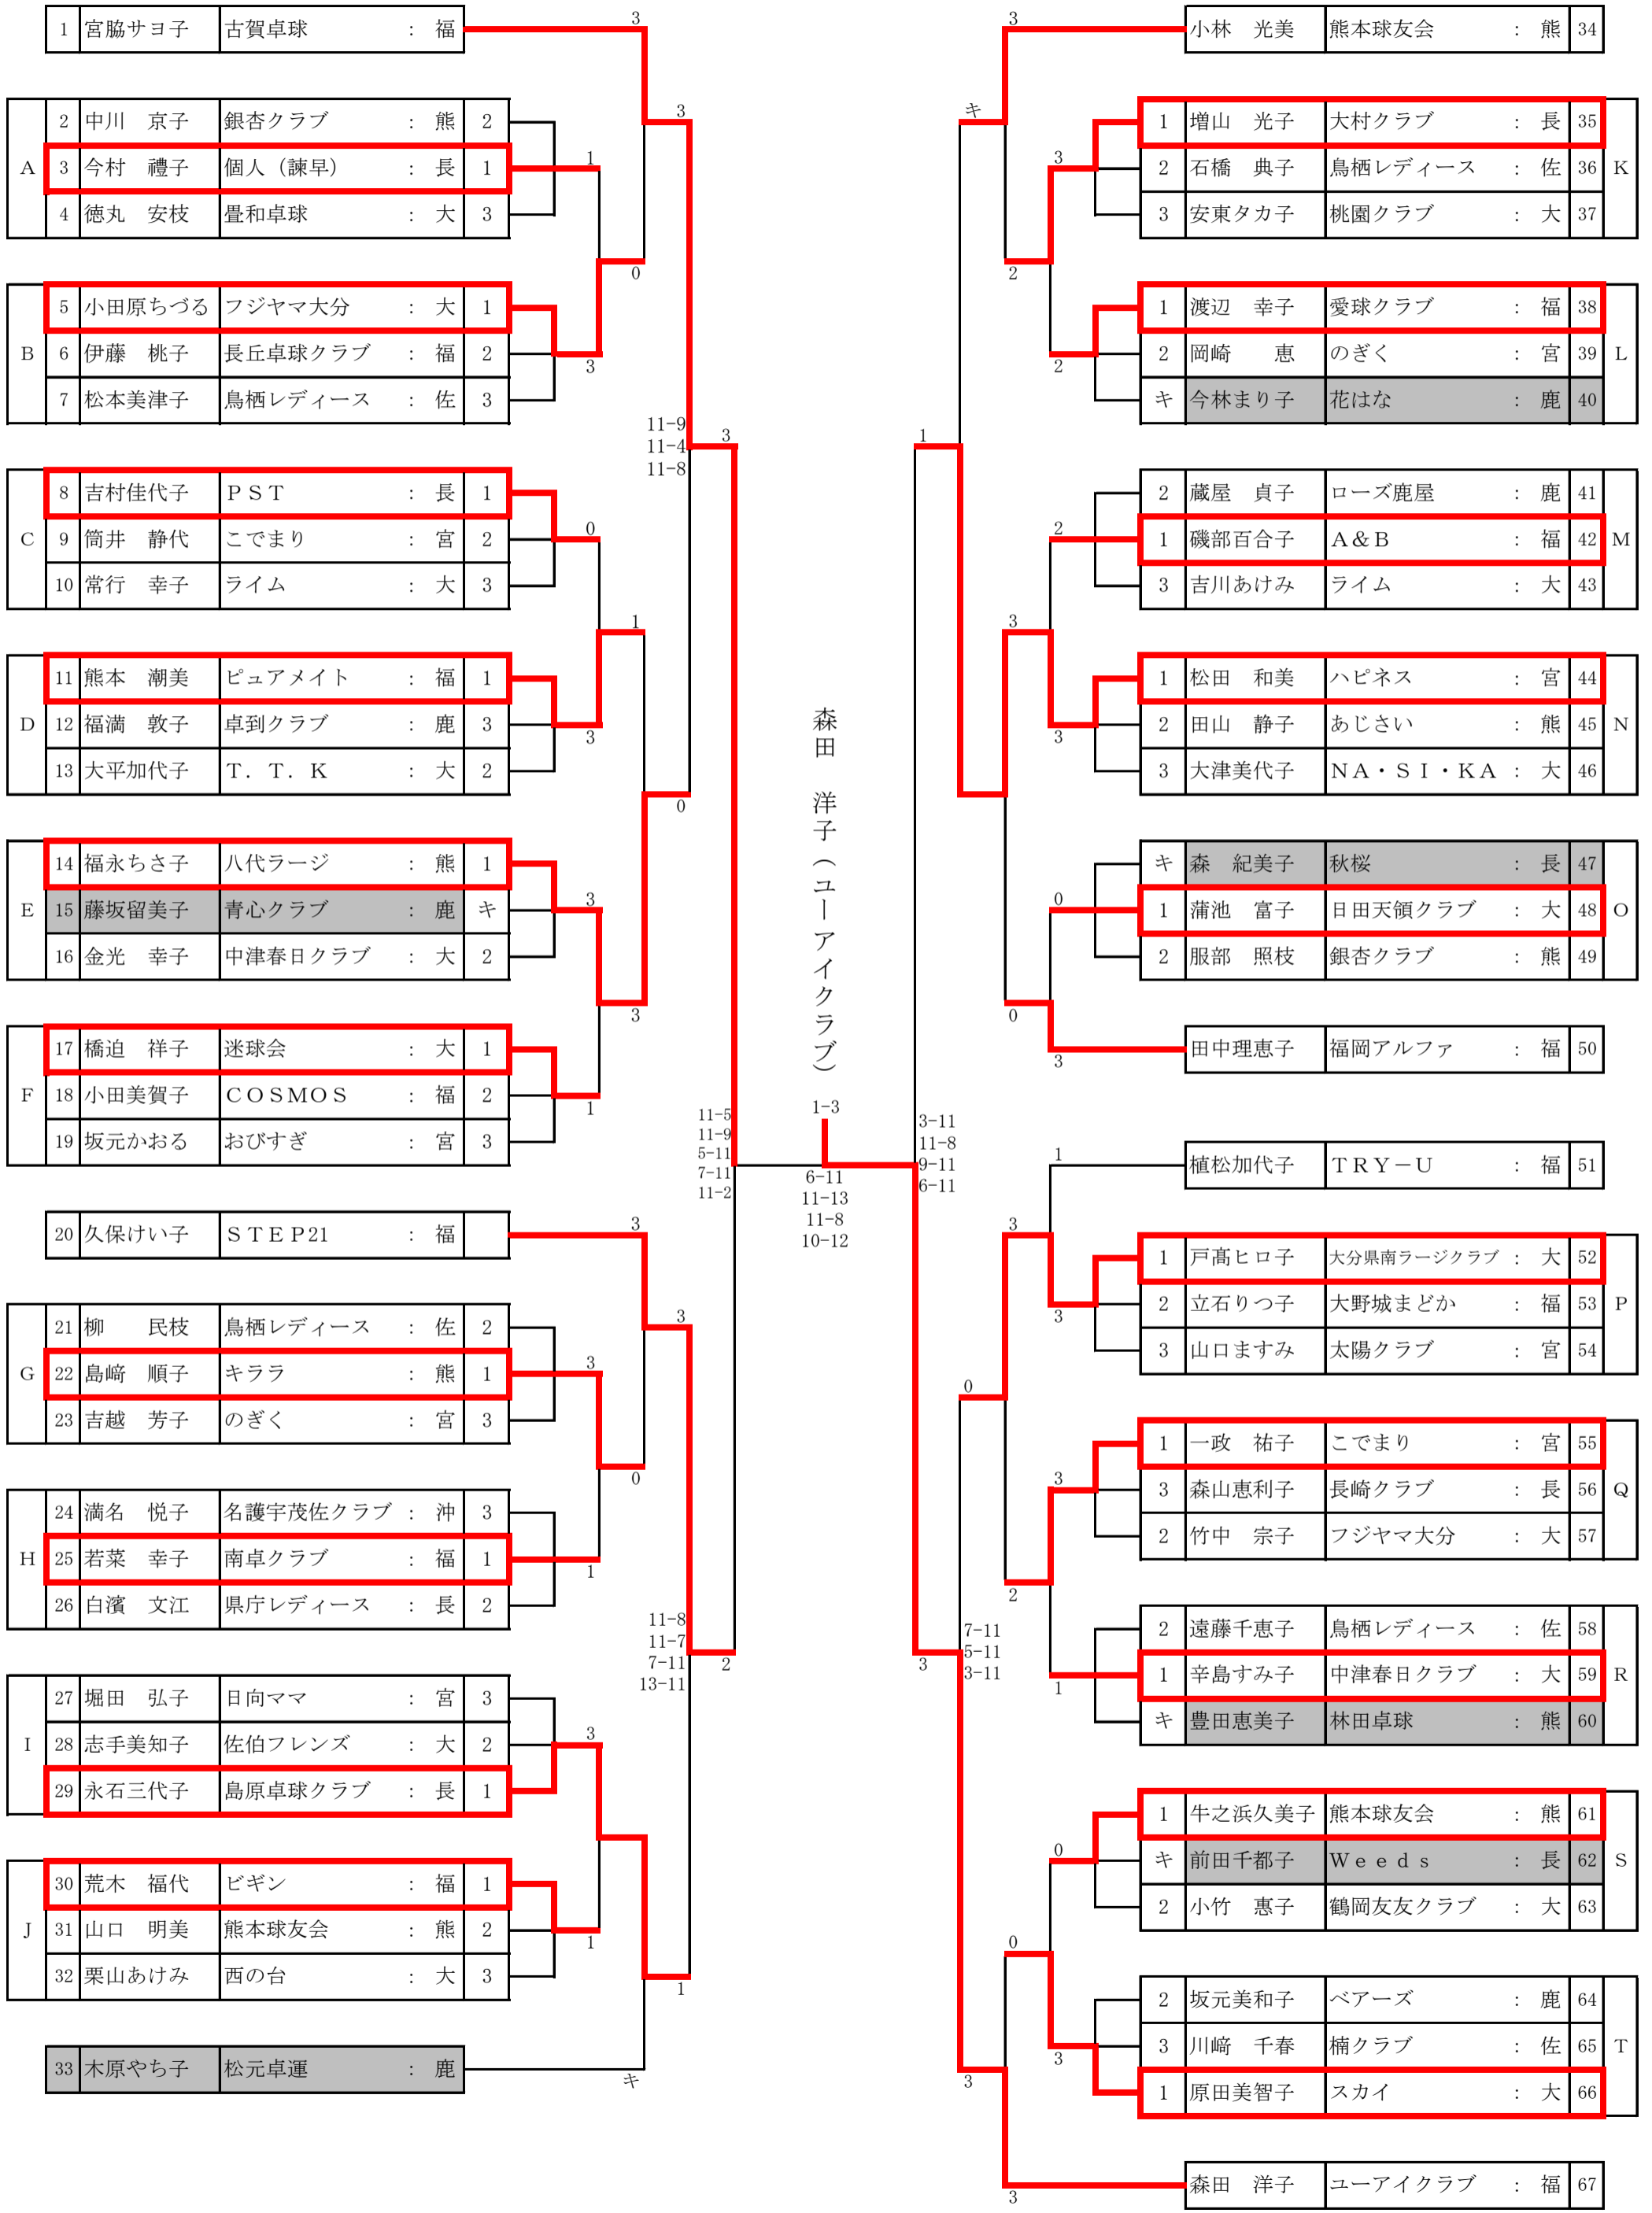

女子サーティ【W30】

女子フォーティ【W40】

女子フィフティ【W50】

女子ローシックスティ【WL60】

女子ハイシックスティ【WH60】

女子ローセブンティ【WL70】

女子ハイセブenty 【WH70】

女子エイティ【W80】