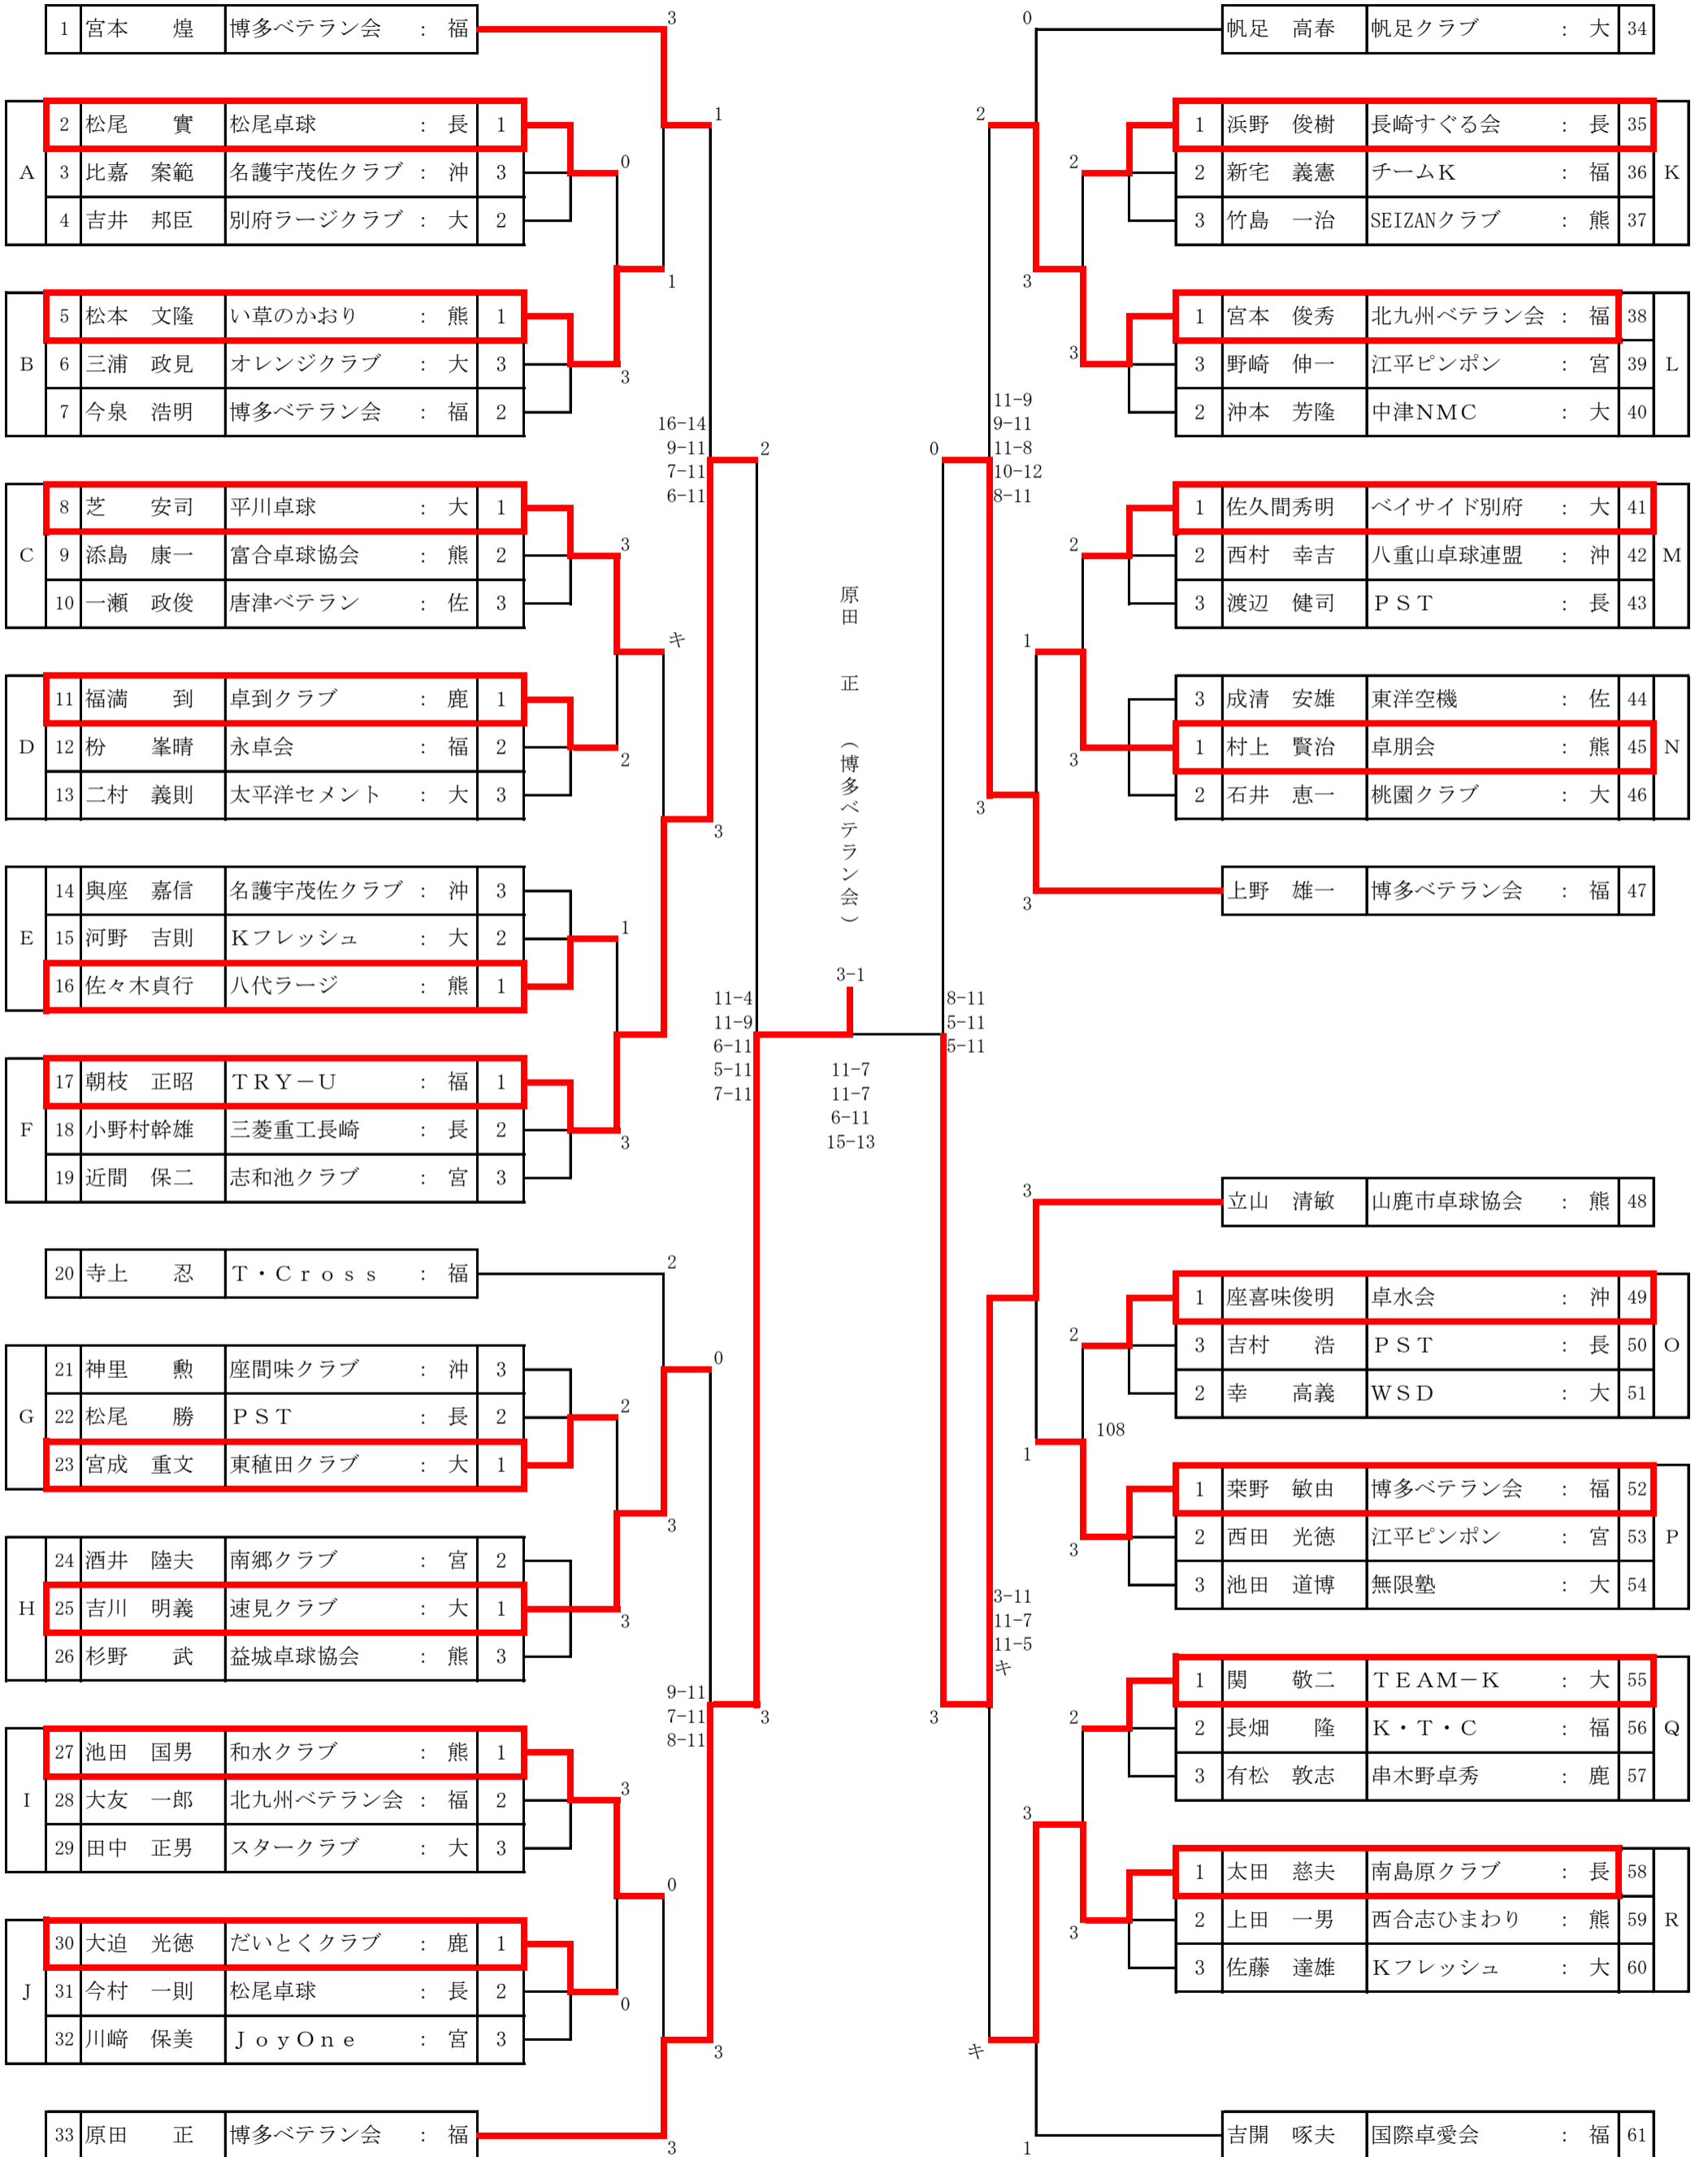

男子サーティ【M30】

男子フォーティ【M40】

男子フィフティ【M50】

男子ローシックスティ【ML60】

男子ハイシックスティ【MH60】

男子ローゼブンティ【ML70】

男子ハイセブンティ【MH70】

男子エイティ【M80】