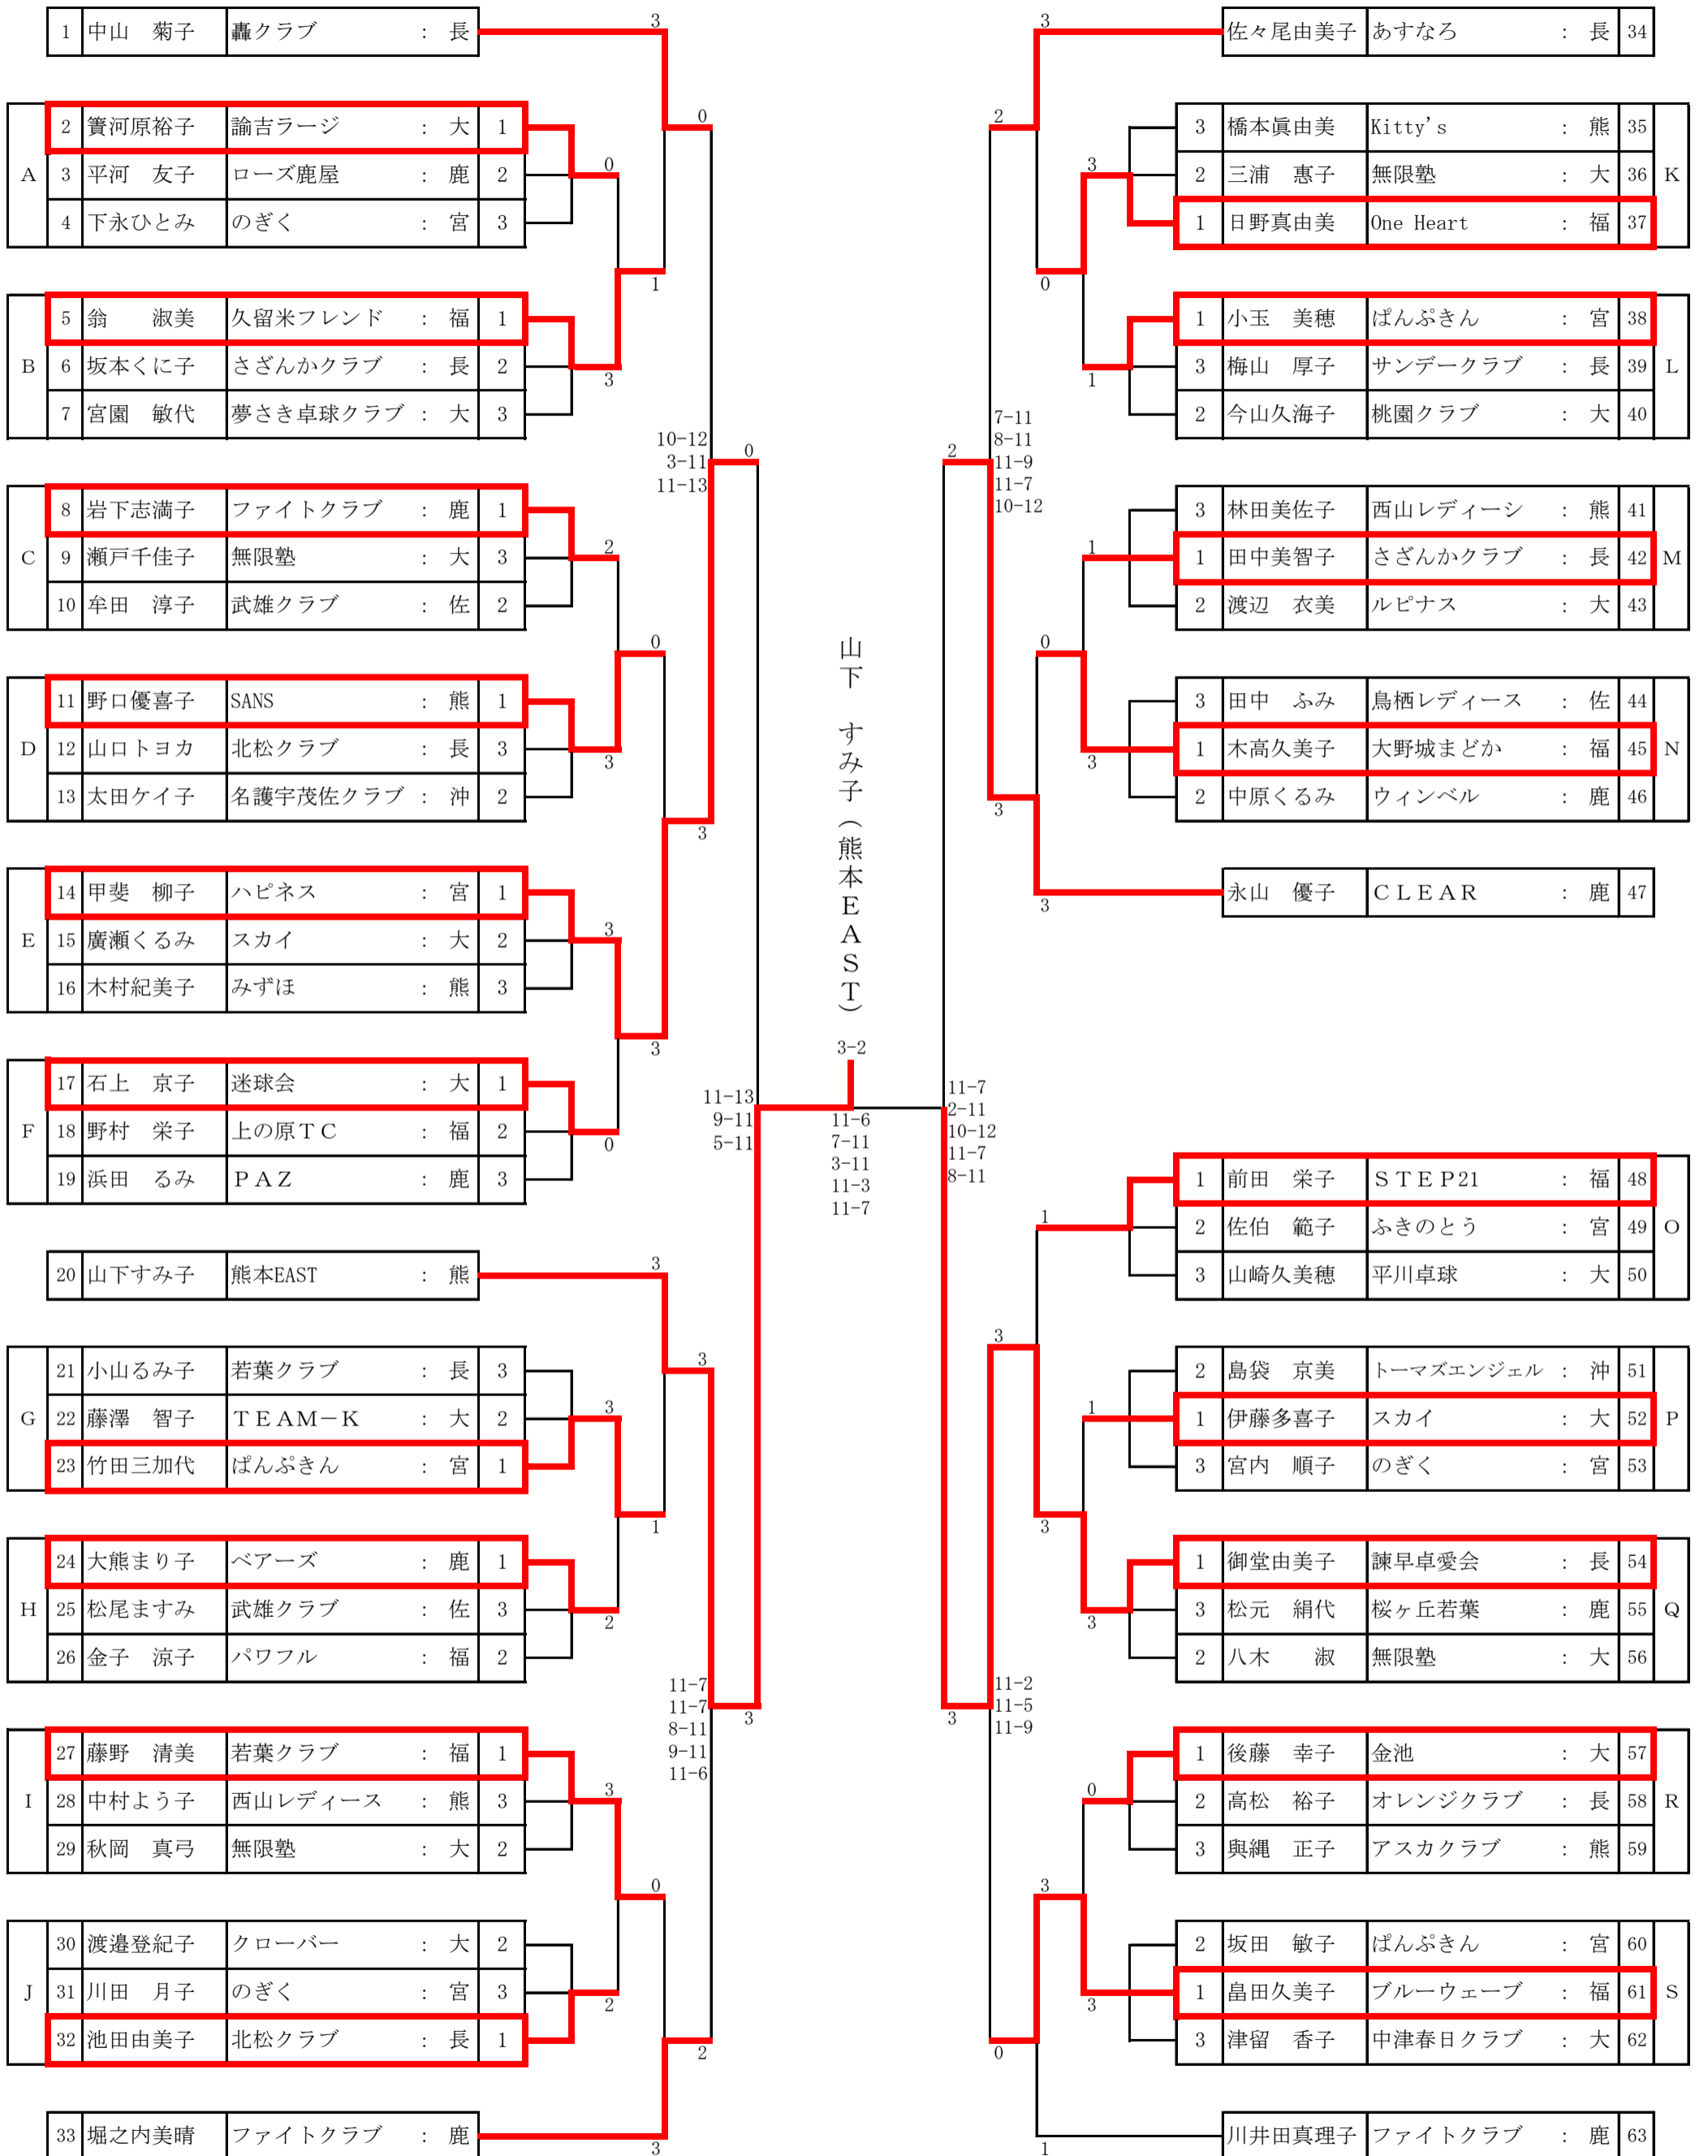

女子サーティ【W30】

女子フォーティ【W40】

女子フィフティ【W50】

女子ローシックスティ【WL60】

女子ハイシックスティ【WH60】

女子ローセブンティ【WL70】

女子ハイセブenty 【WH70】

女子エイティ【W80】