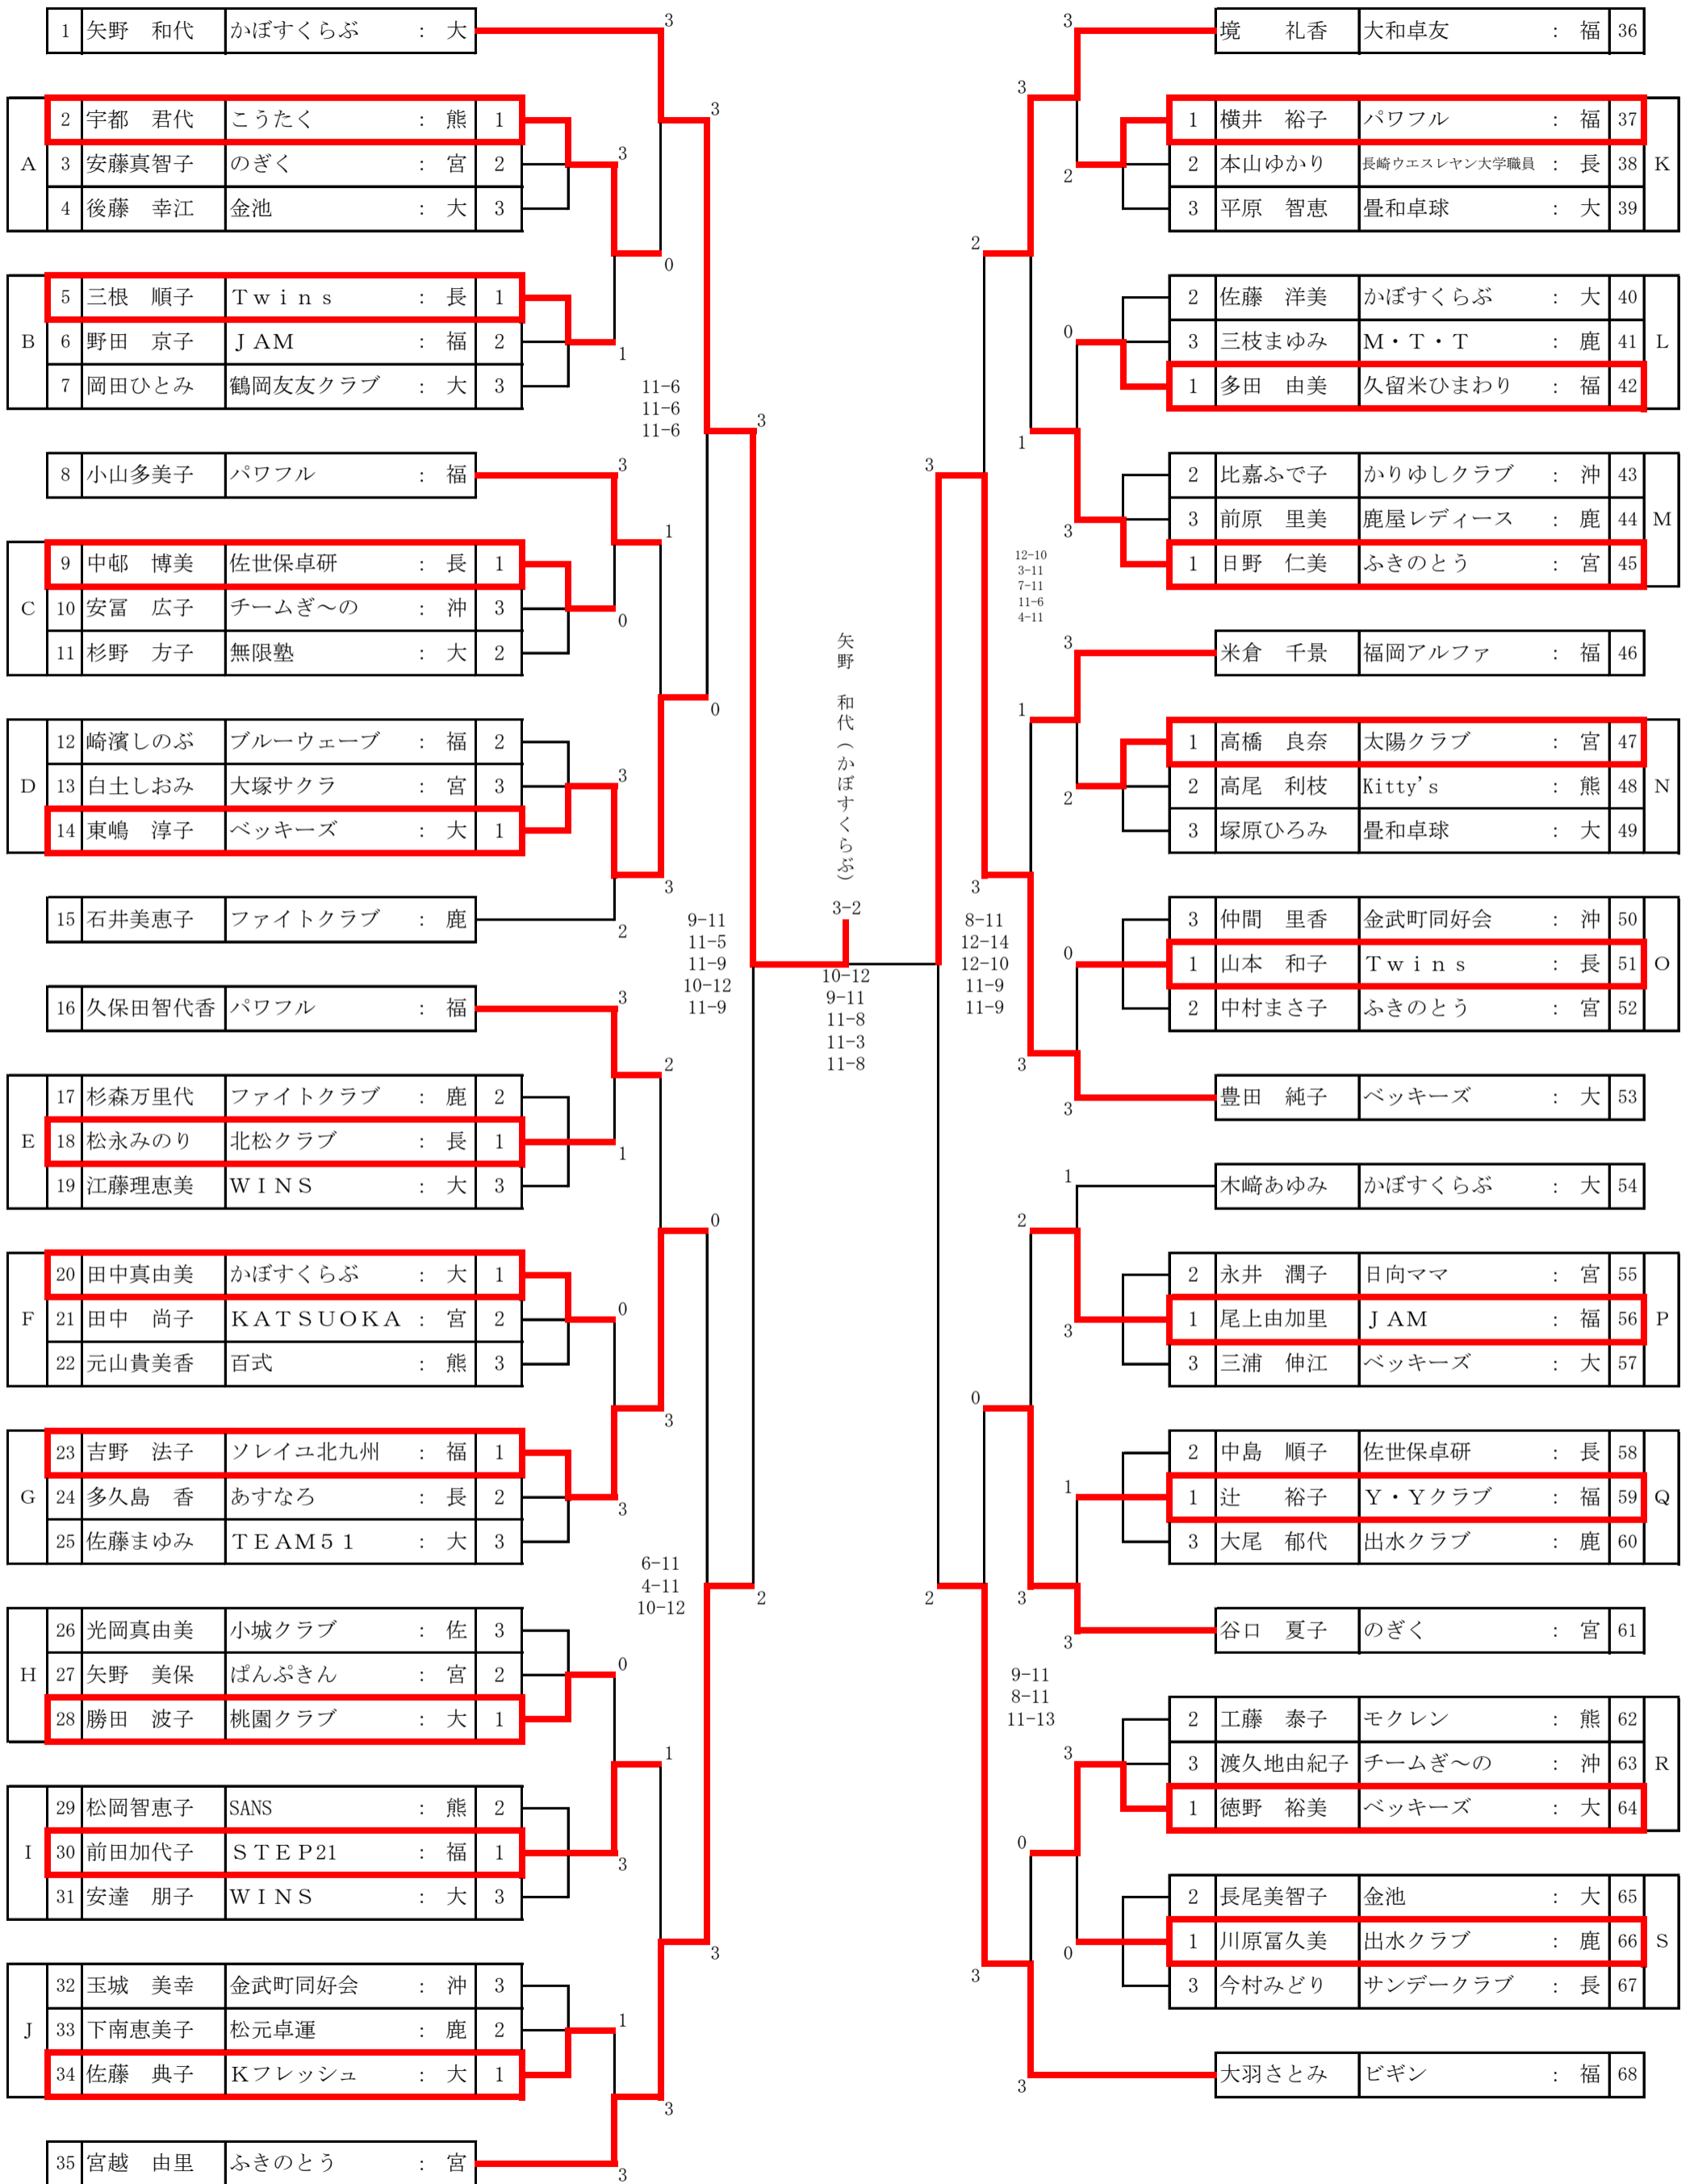

女子フィフティ【W50】