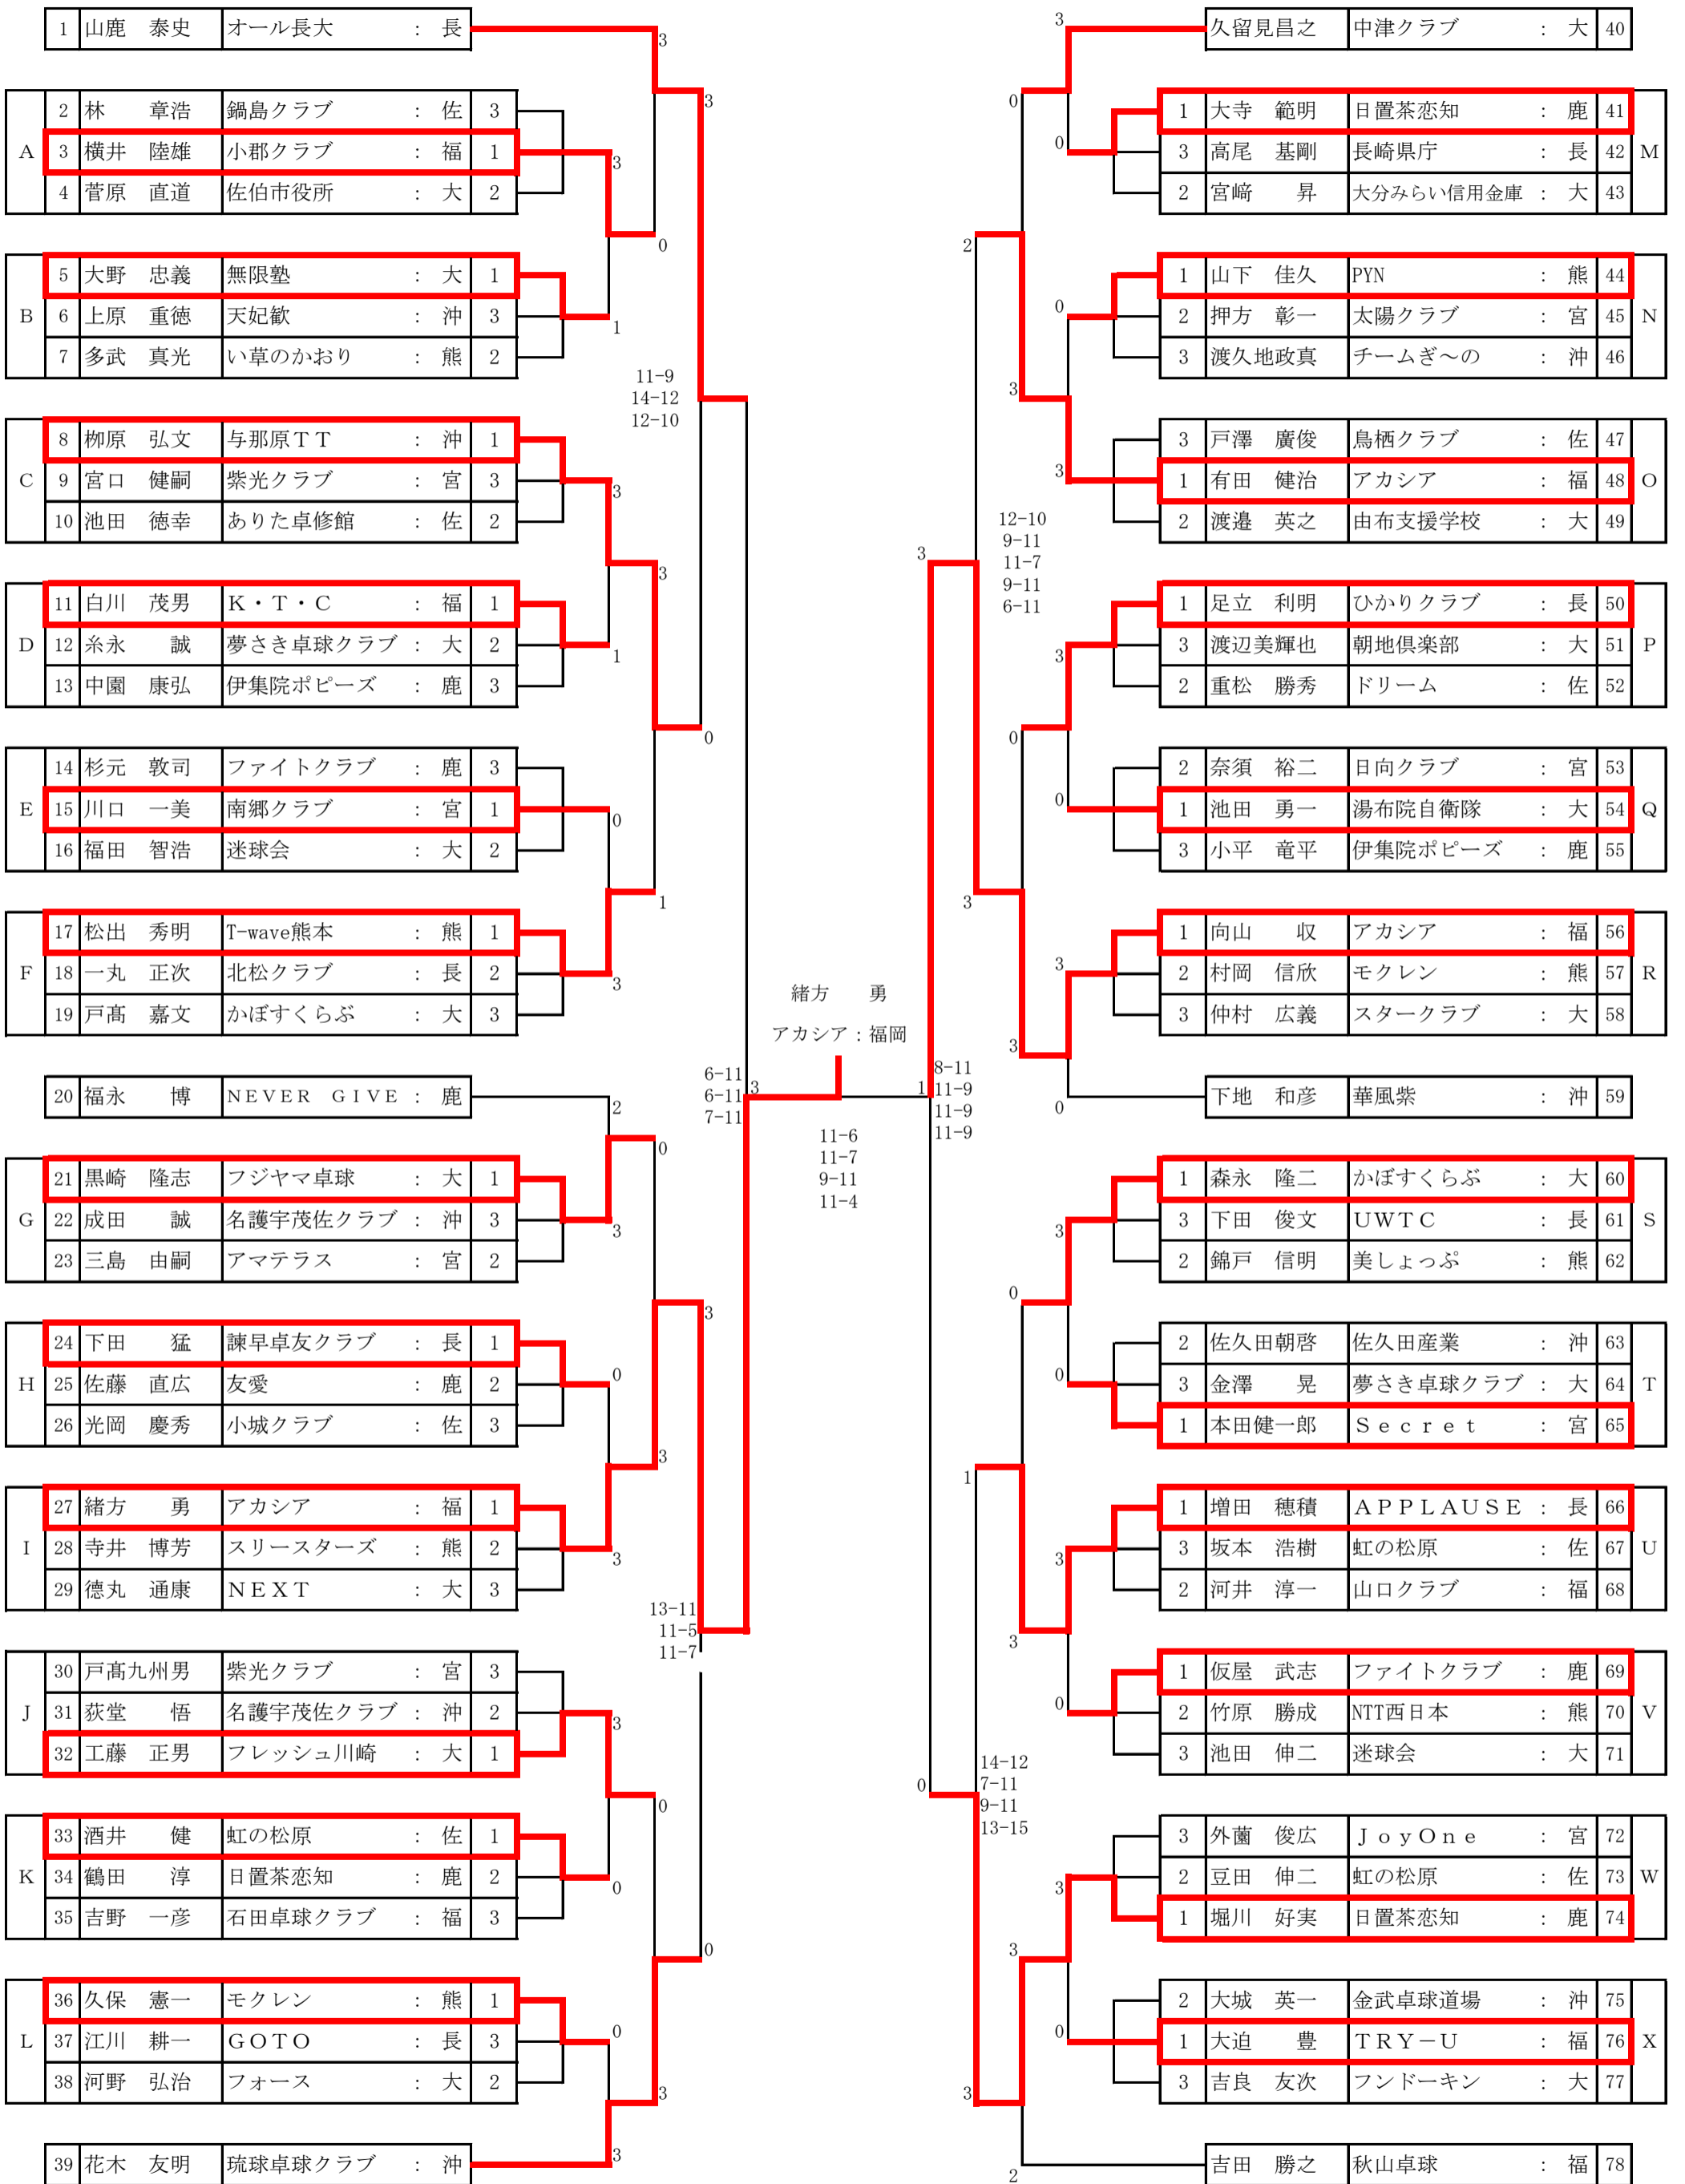

男子フィフティ【M50】