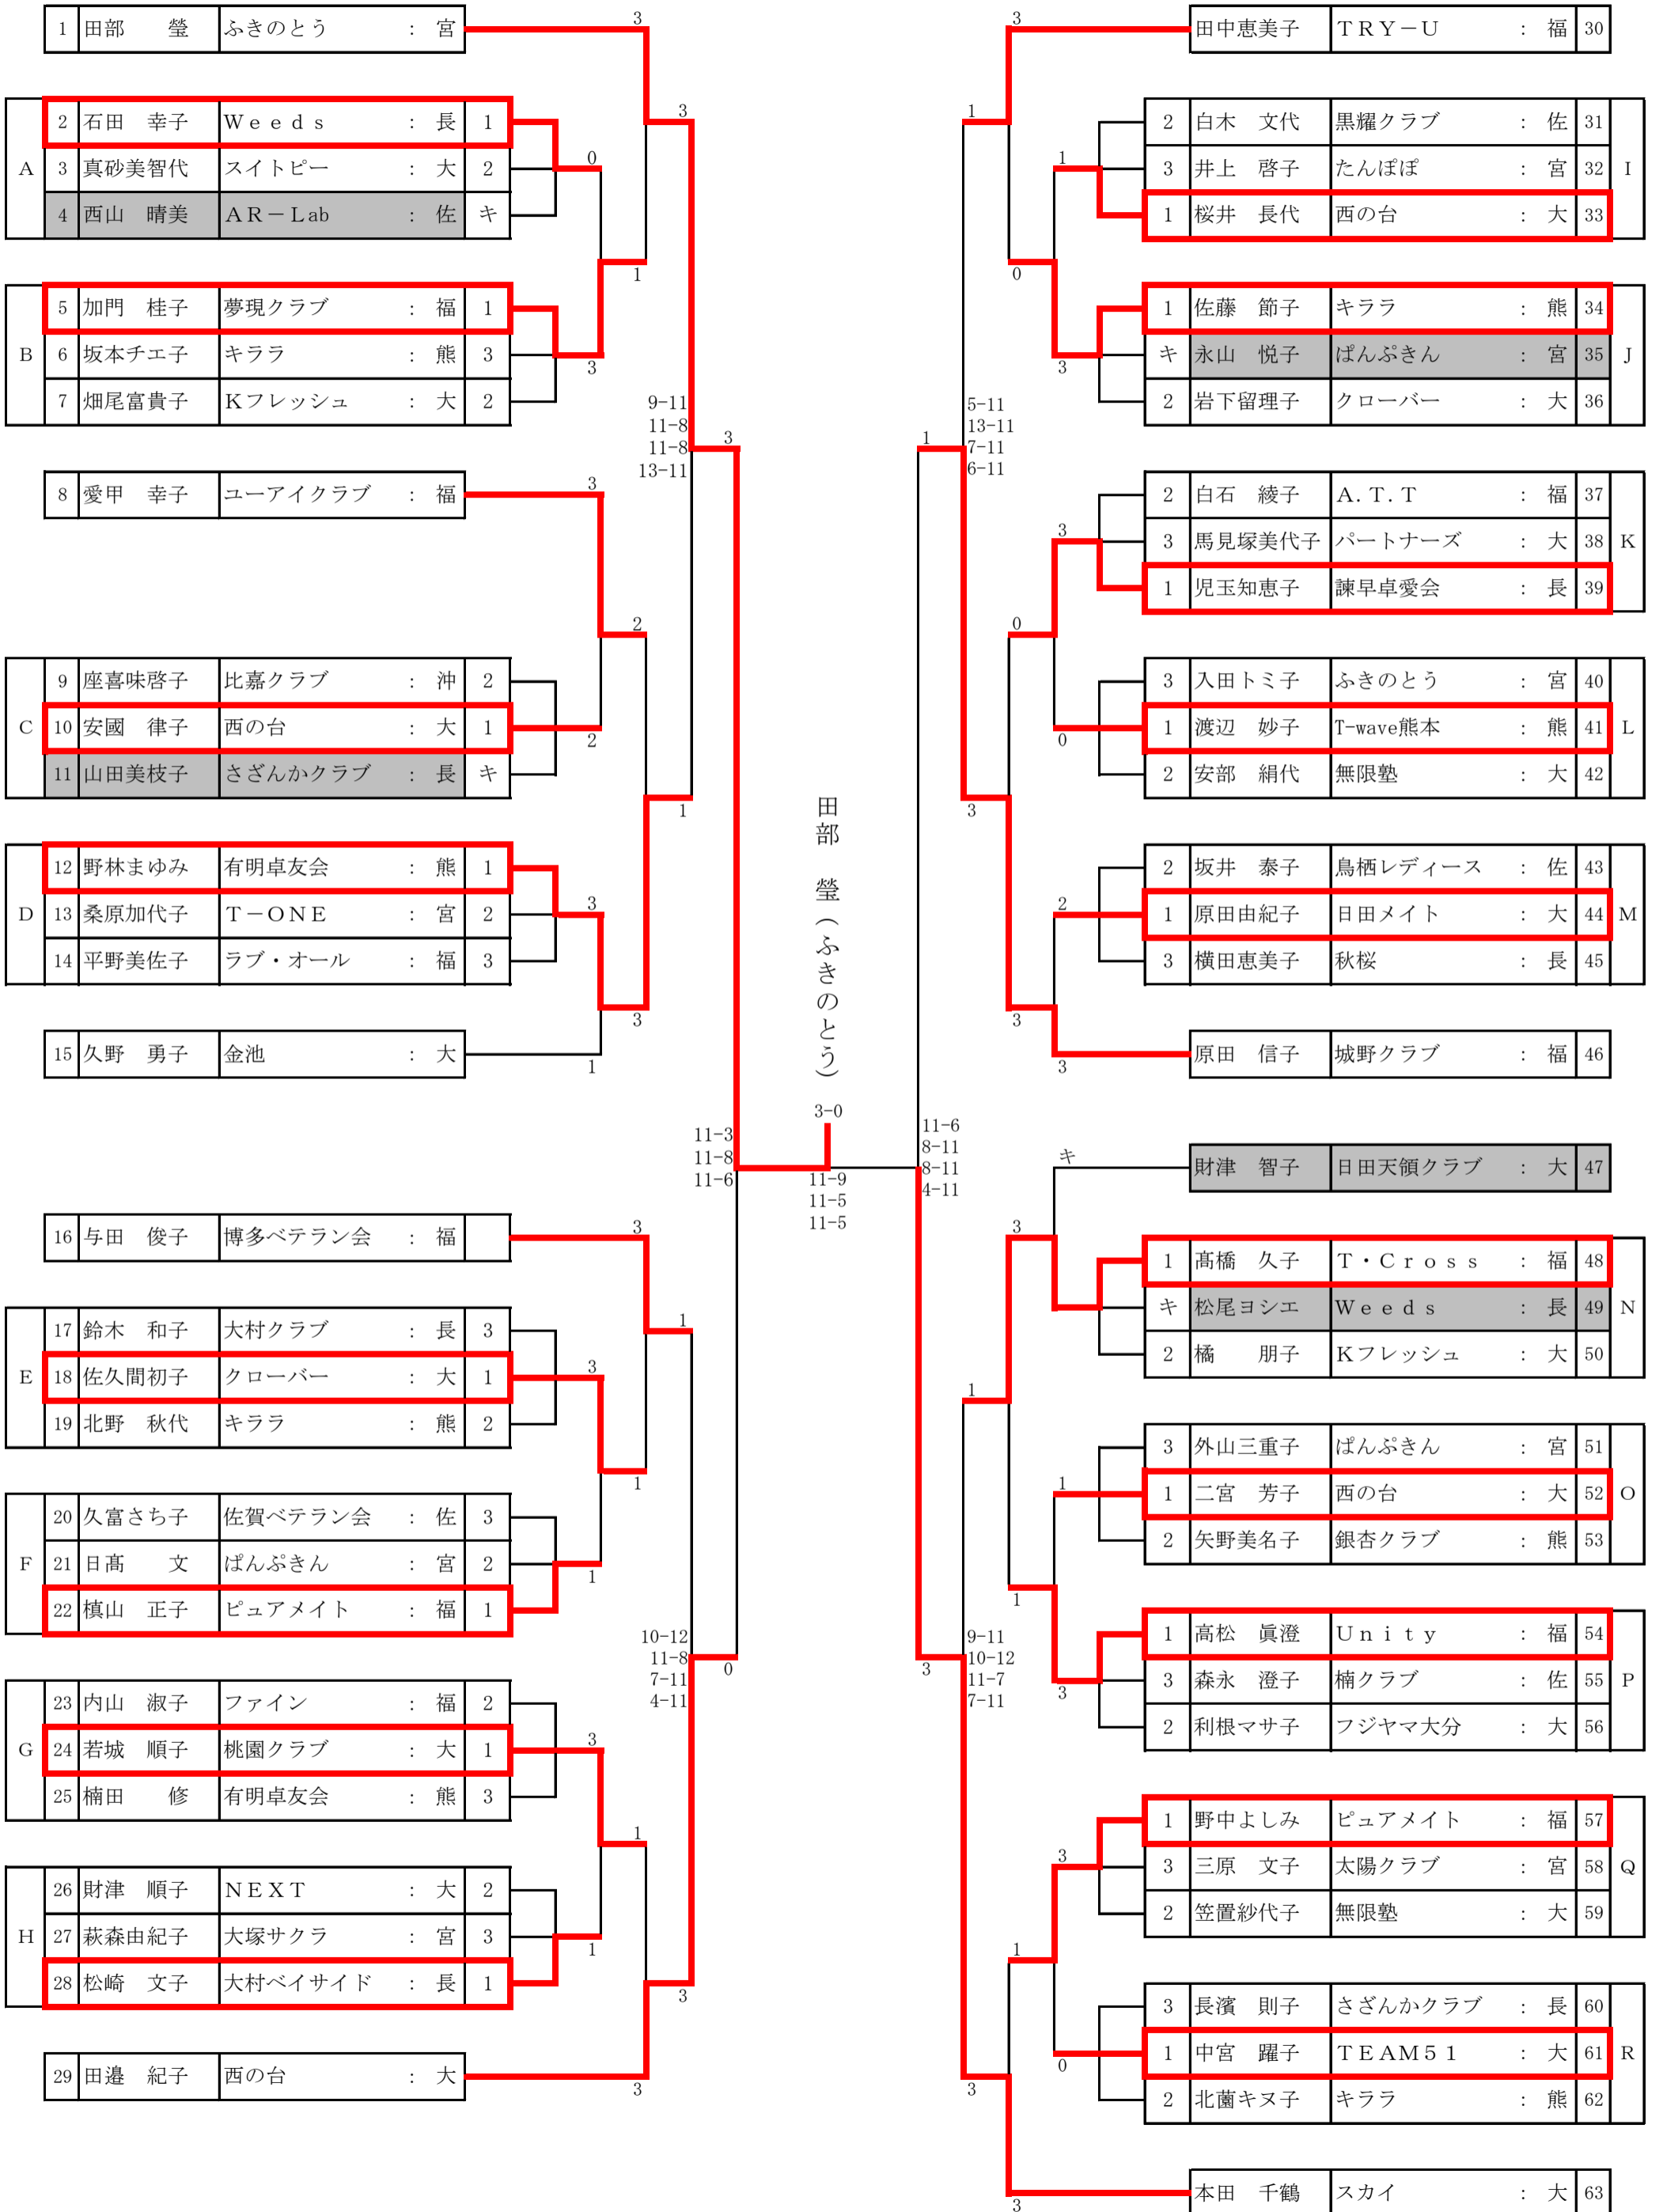

女子サーティ【W30】

女子フォーティ【W40】

女子フィフティ【W50】

女子ローシックスティ【WL60】

女子ハイシックスティ【WH60】

女子ローセブンティ【WL70】

女子ハイセブenty 【WH70】

女子エイティ【W80】