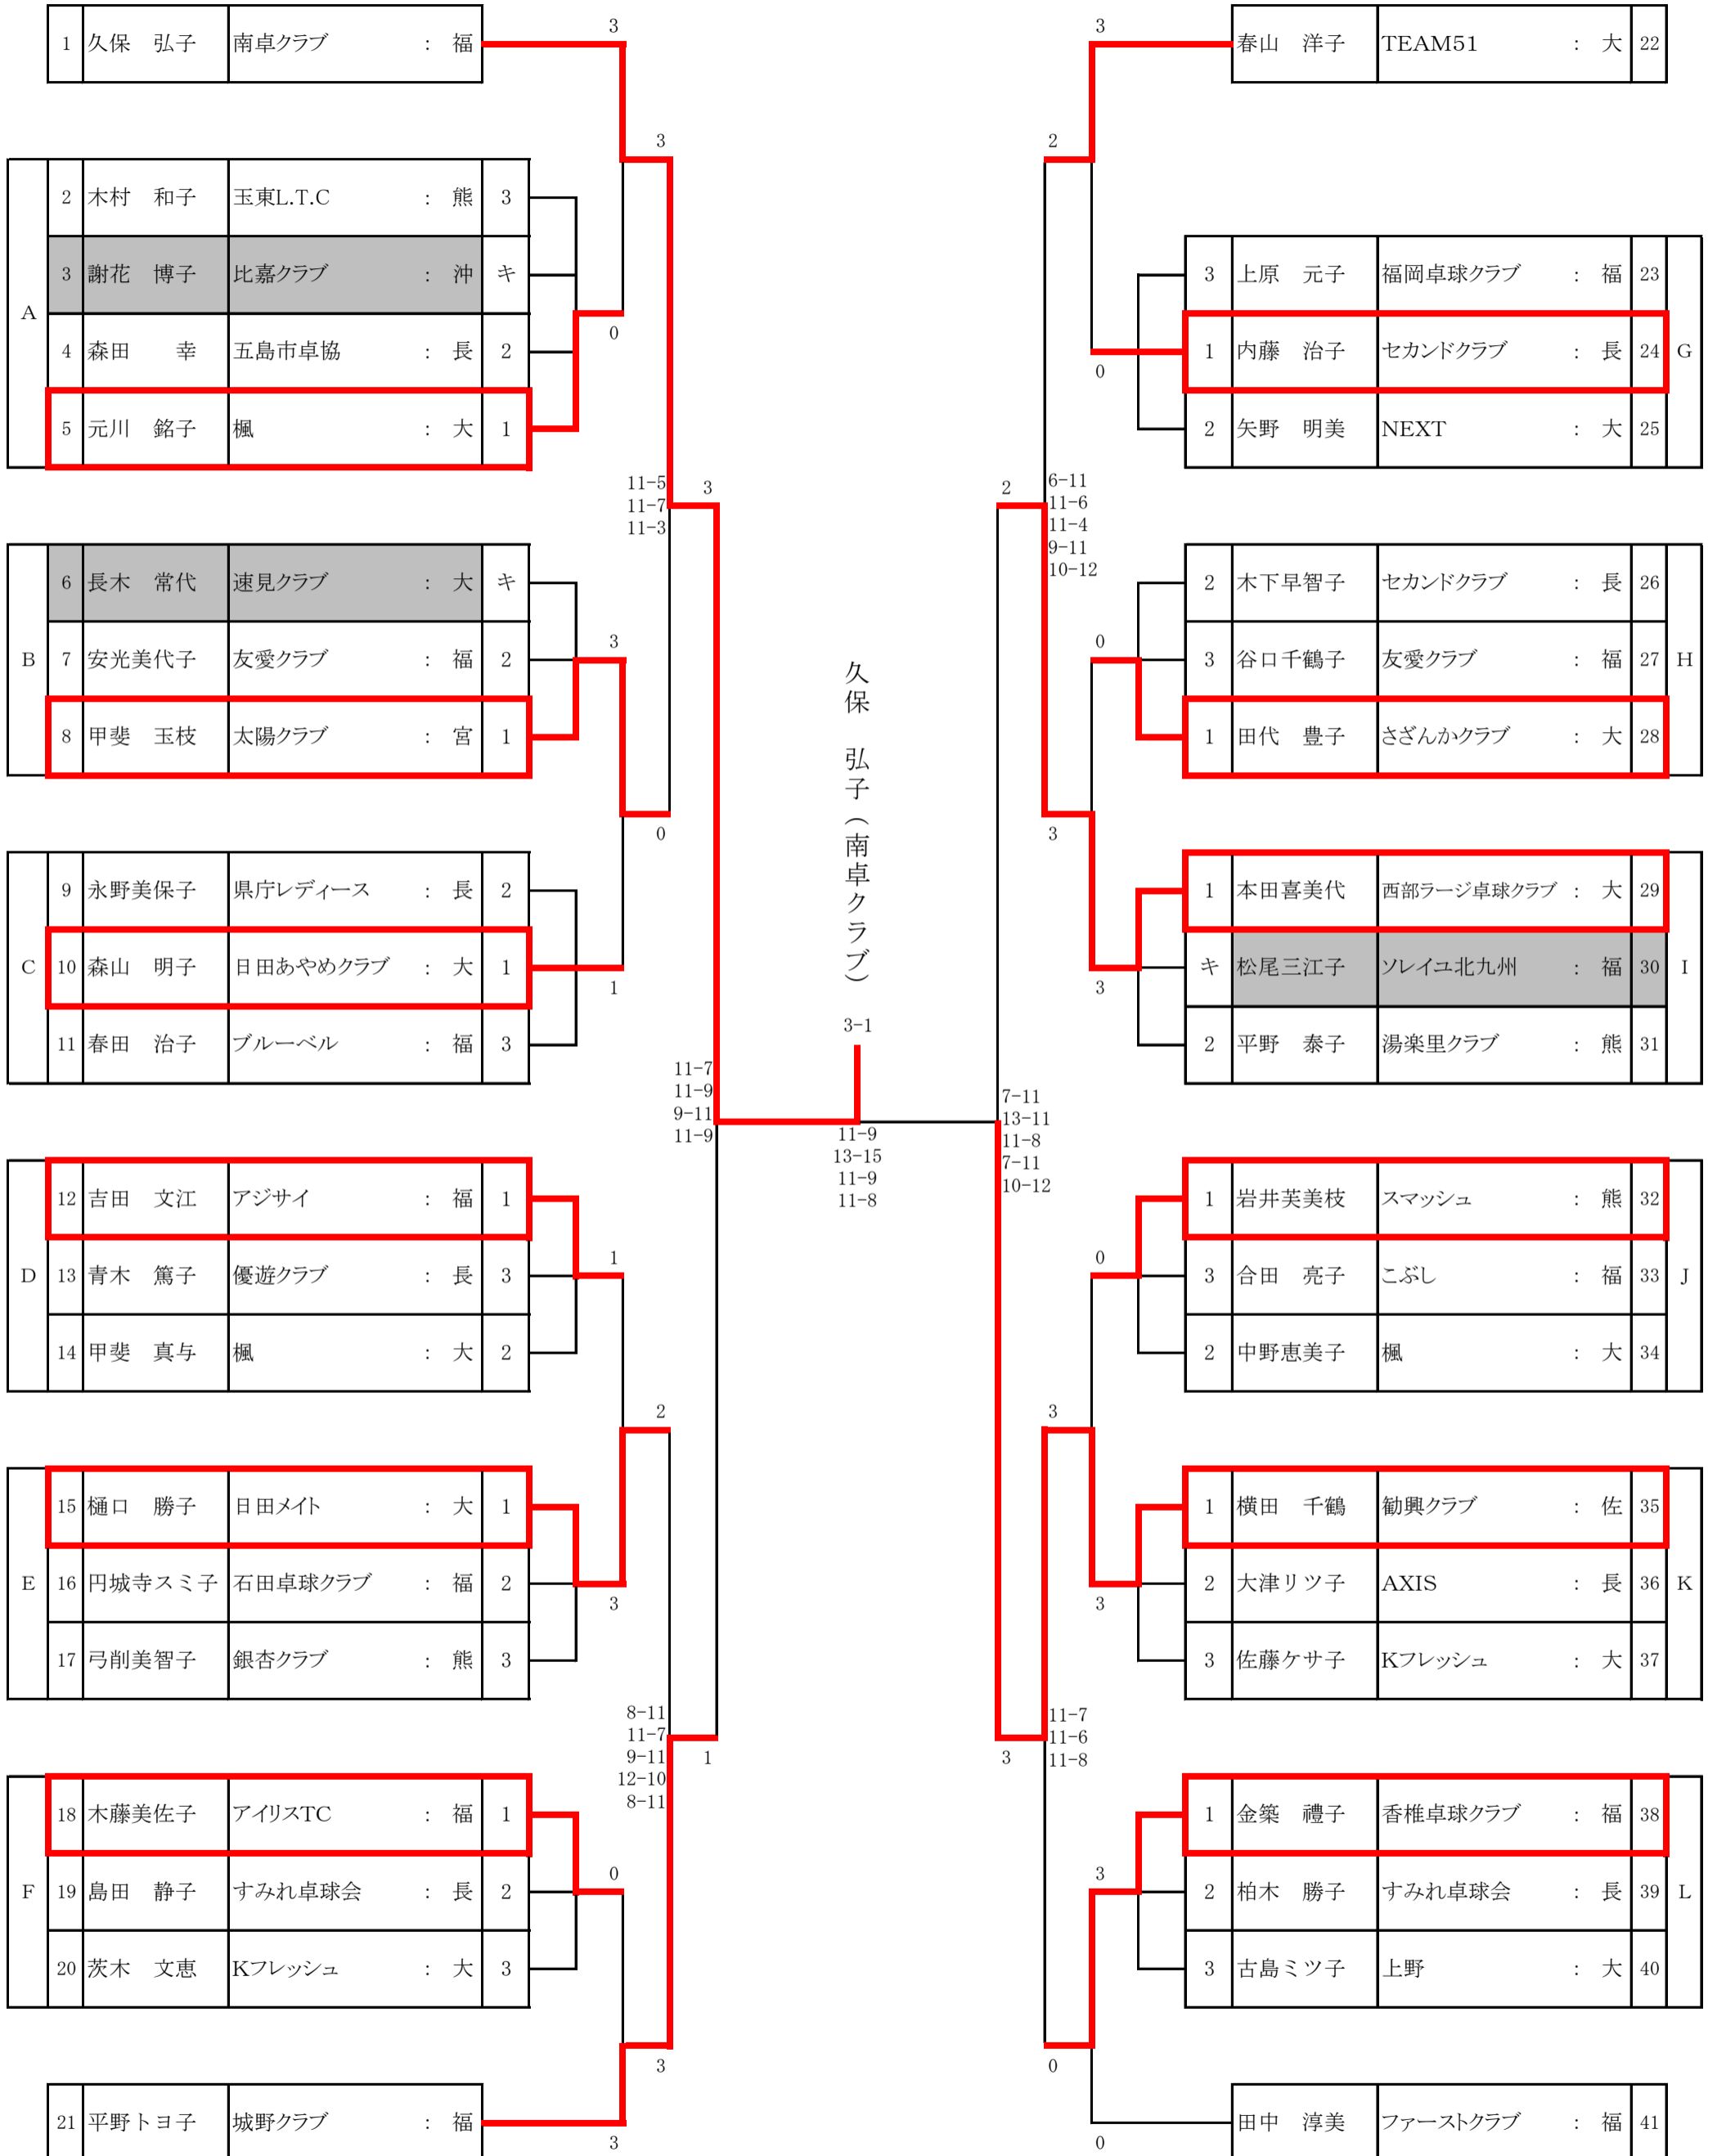

女子サーティ【W30】

女子フォーティ【W40】

女子フィフティ【W50】

女子ローシックスティ【WL60】

女子ハイシックスティ【WH60】

女子ローセブンティ【WL70】

女子ハイセブenty 【WH70】

女子エイティ【W80】