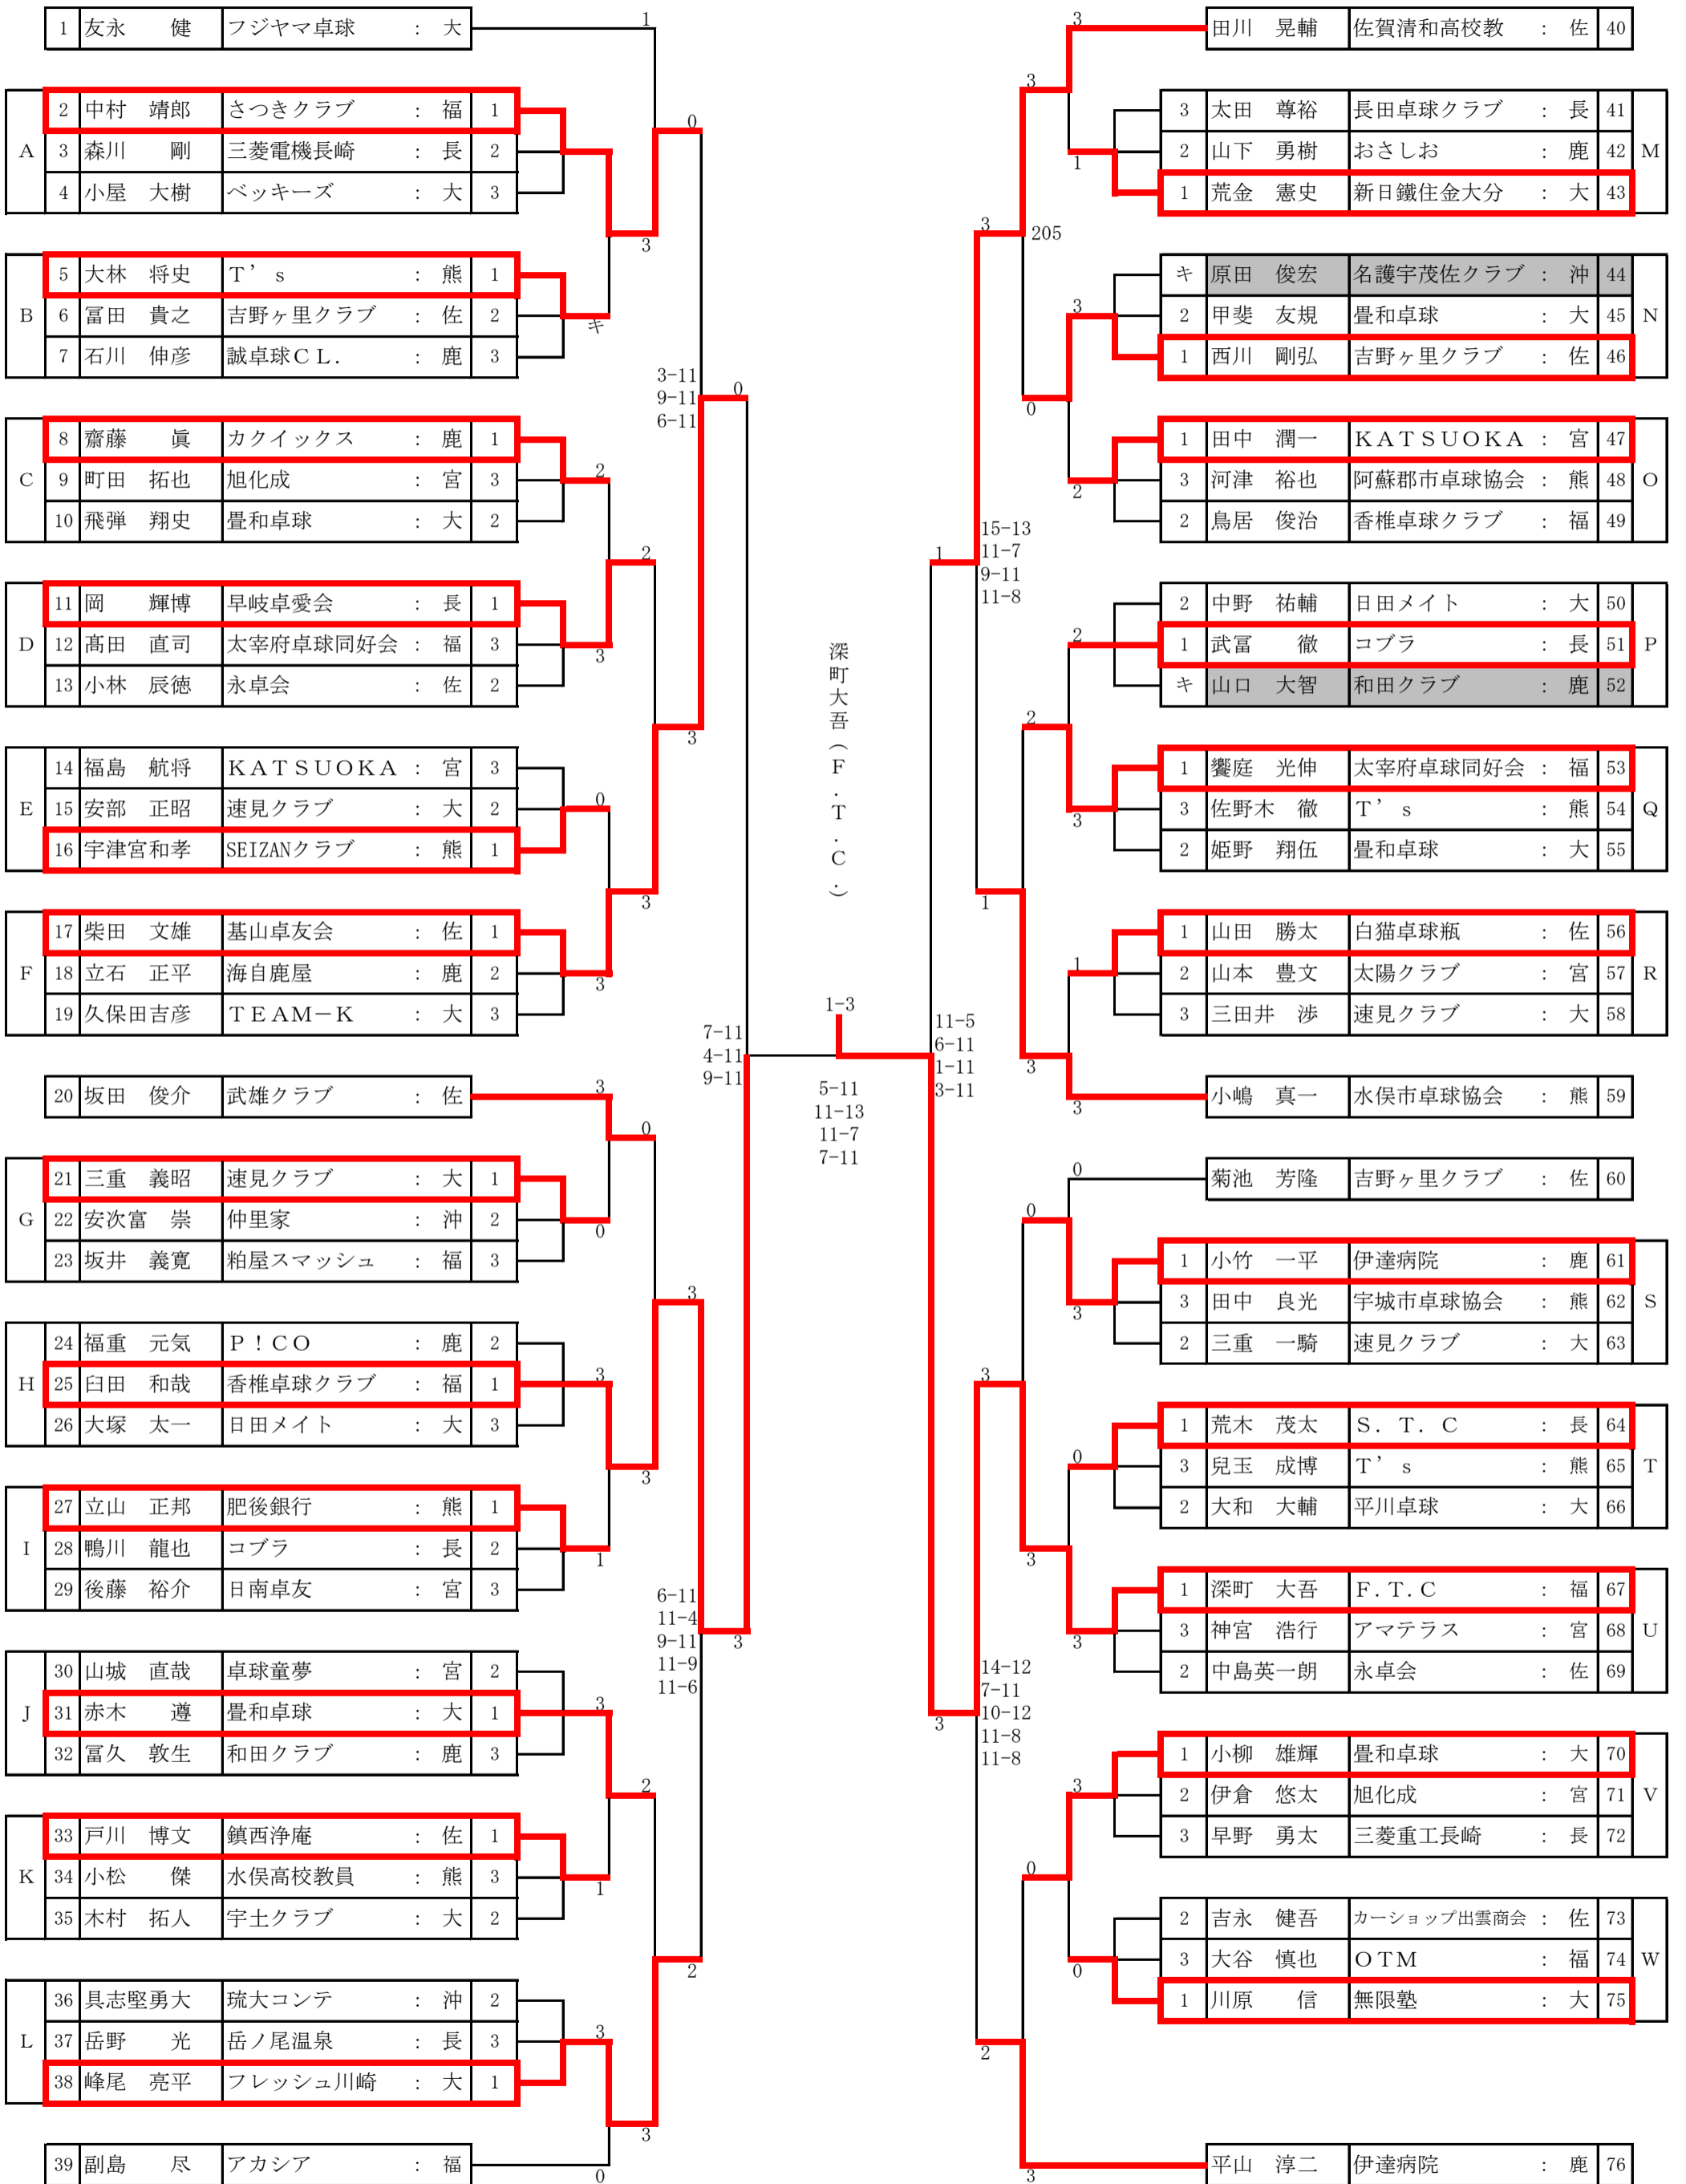

第73回 全九州卓球選手権大会（年齢別の部）ランキング

（平成31年3月1日～3日・べっぷアリーナ[別府市総合体育館]）

女子ダブルス

九州卓球連盟

女子ダブルスA (60～79)			
1	梶原 幸子 今村 美希	永卓会 永卓会	佐賀
2	植木 理世 臼田 亜由美	ブルーウェーブ 香椎卓球クラブ	福岡
3	赤木 恵子 甲斐 蘭子	豊和卓球 豊和卓球	大分
4	岡田 隆子 山本 美帆	香椎卓球クラブ 香椎卓球クラブ	福岡

女子ダブルスB (80～99)			
1	緒方 海華 森 姫奈	皆華クラブ 森卓球塾	福岡
2	下田 祥子 西寄 淳子	SEIZANクラブ SANS	熊本
3	豊見山 亜衣 島袋 京美	happiness トーマスエンジェル	沖縄
4	宮田 梢 田中 尚子	KATSUOKA KATSUOKA	宮崎

女子ダブルスC (100～119)			
1	木崎 あゆみ 矢野 和代	かぼすくらぶ かぼすくらぶ	大分
2	星野 ことば 豊田 純子	ベッキーズ ベッキーズ	大分
3	小玉 美穂 矢野 美保	ぱんぷきん ぱんぷきん	宮崎
4	金子 涼子 久保田 智代香	パワフル パワフル	福岡

女子ダブルスD (120～139)			
1	佐々尾 由美子 飯島 淳子	あすなろ 愛&M	長崎
2	久保 けい子 前田 栄子	STEP21 STEP21	福岡
3	壺岐 康子 谷口 夏子	のぎく のぎく	宮崎
4	川井田 真理子 堀之内 美晴	ファイトクラブ ファイトクラブ	鹿児島

女子ダブルスE (140以上)			
1	吉村 美智恵 宮脇 サヨ子	COSMOS 古賀卓球	福岡
2	吉田 文江 松田 和美	ハピネス ハピネス	宮崎
3	富田 英子 野林 まゆみ	银杏クラブ 有明卓友会	熊本
4	中川 京子 堀川 千代子	银杏クラブ 八代卓球協会	福岡

男子サーティ【M30】