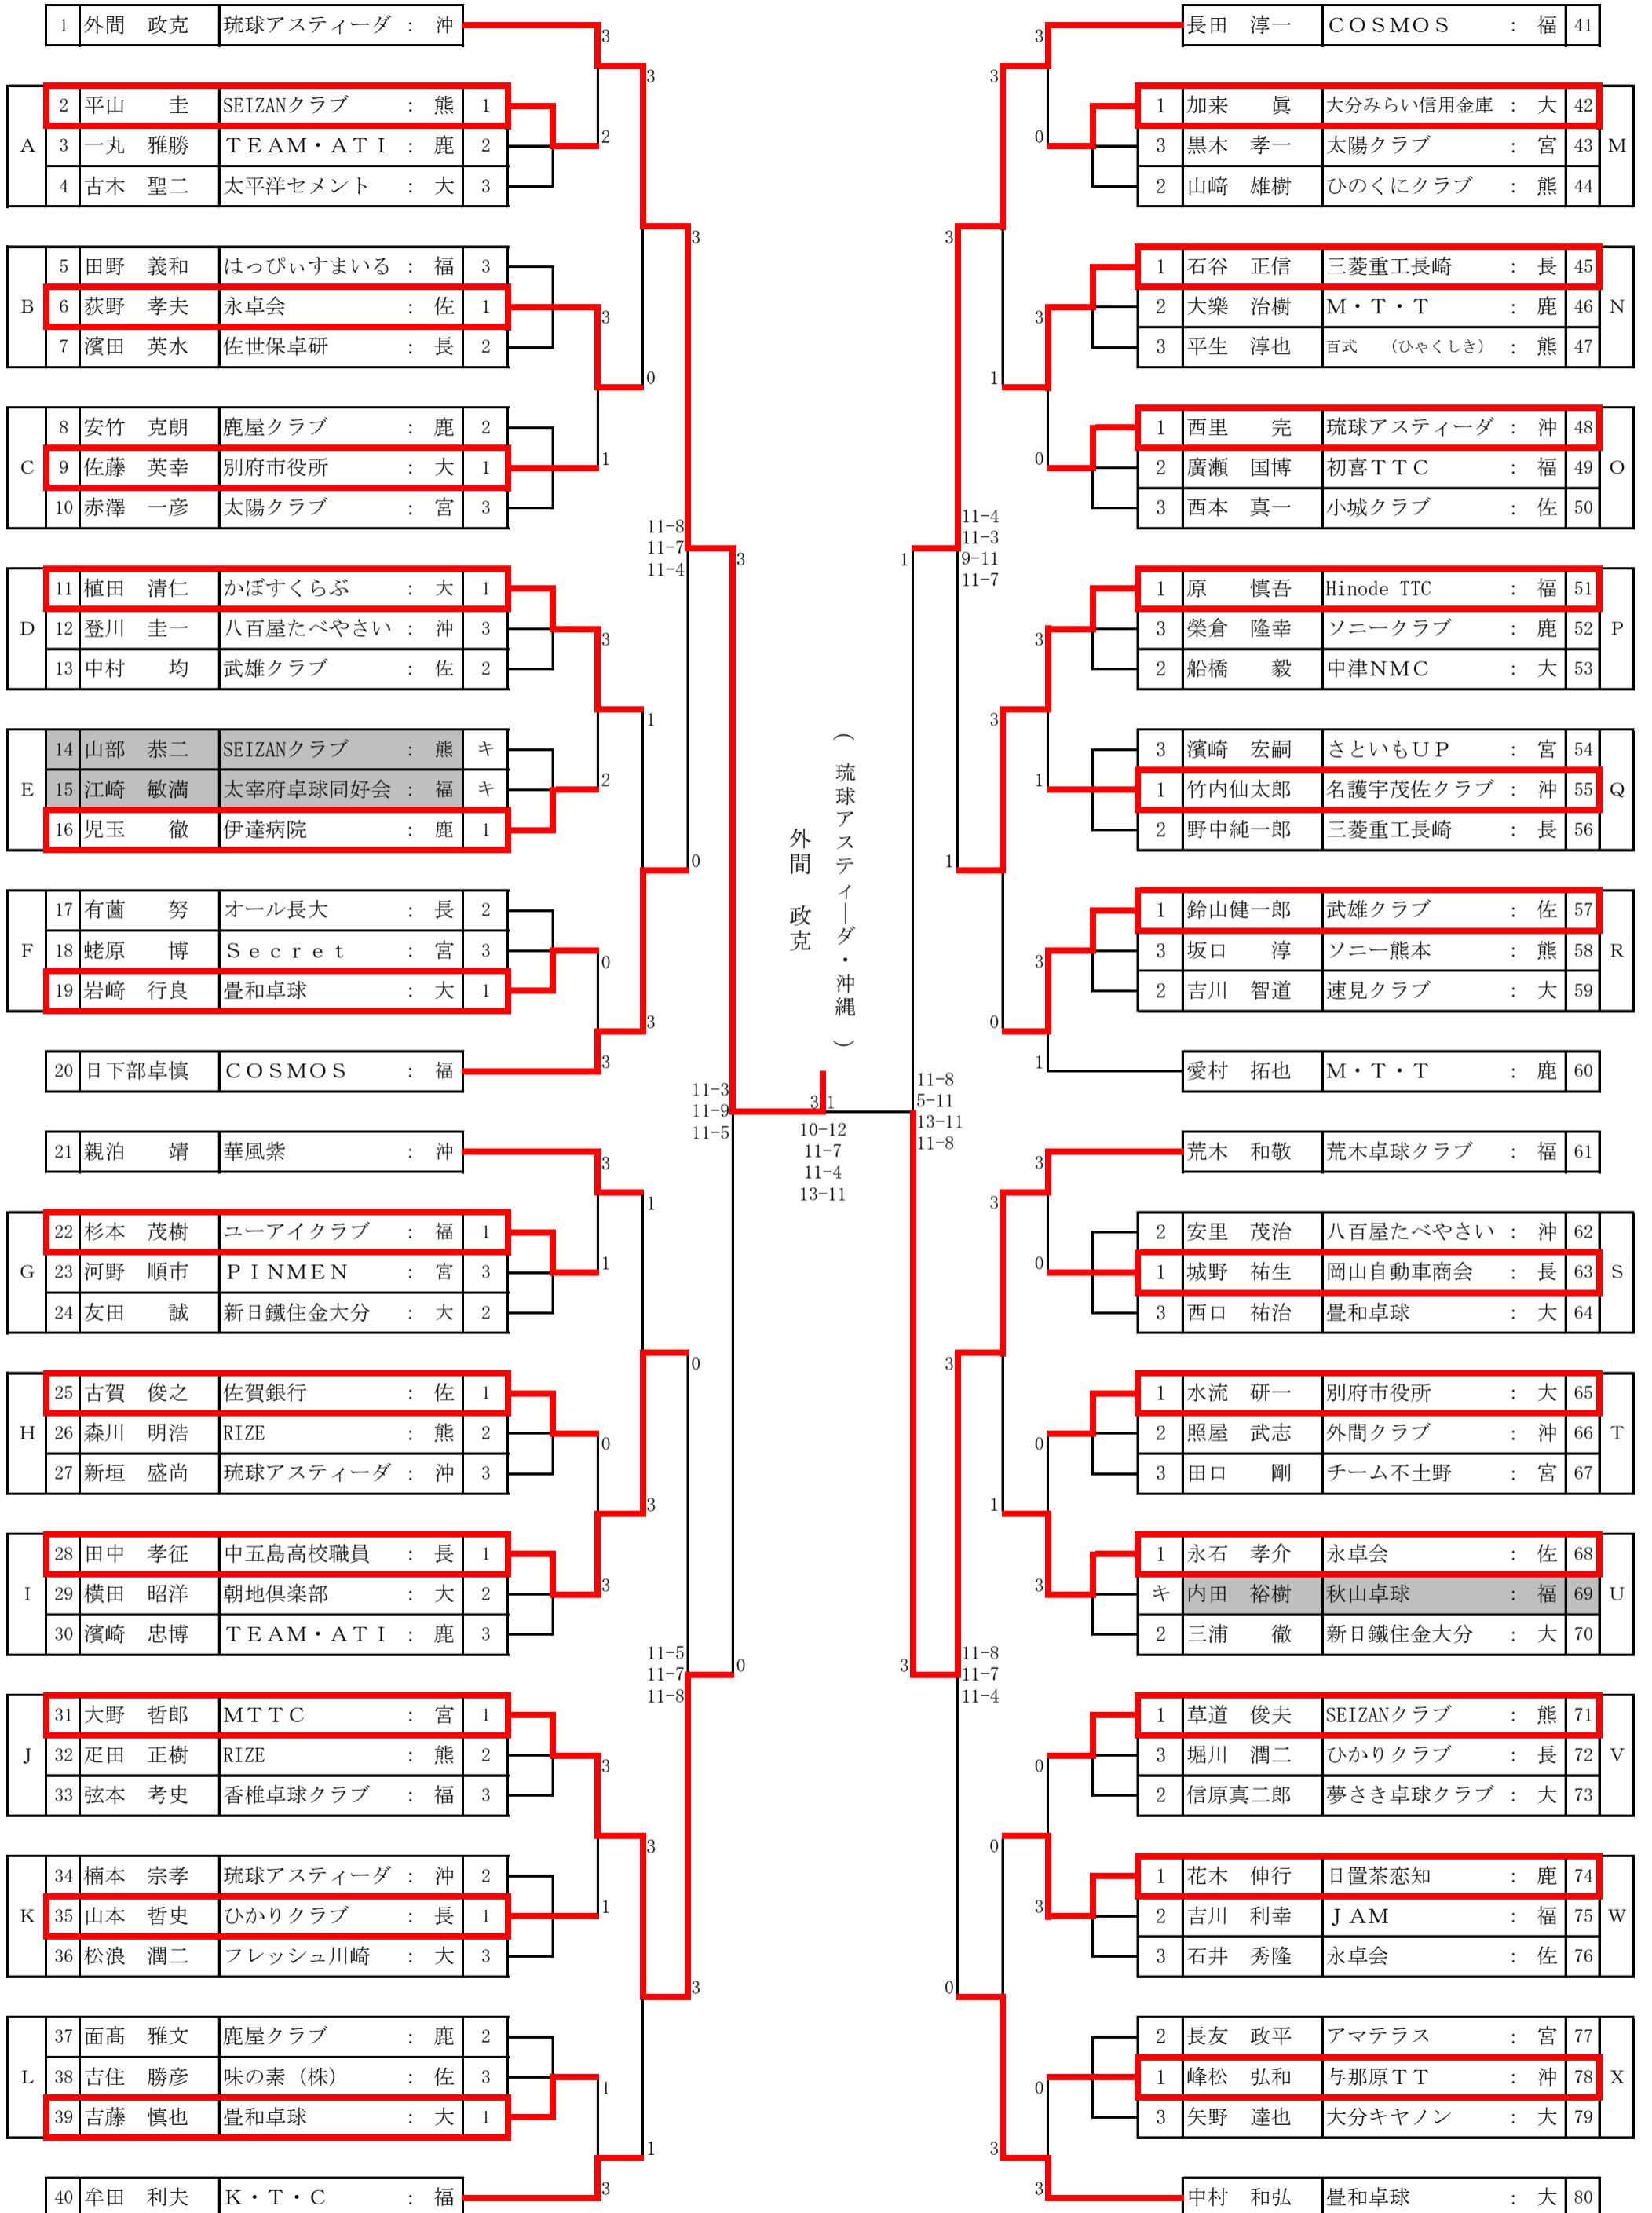

男子フォーティ【M40】