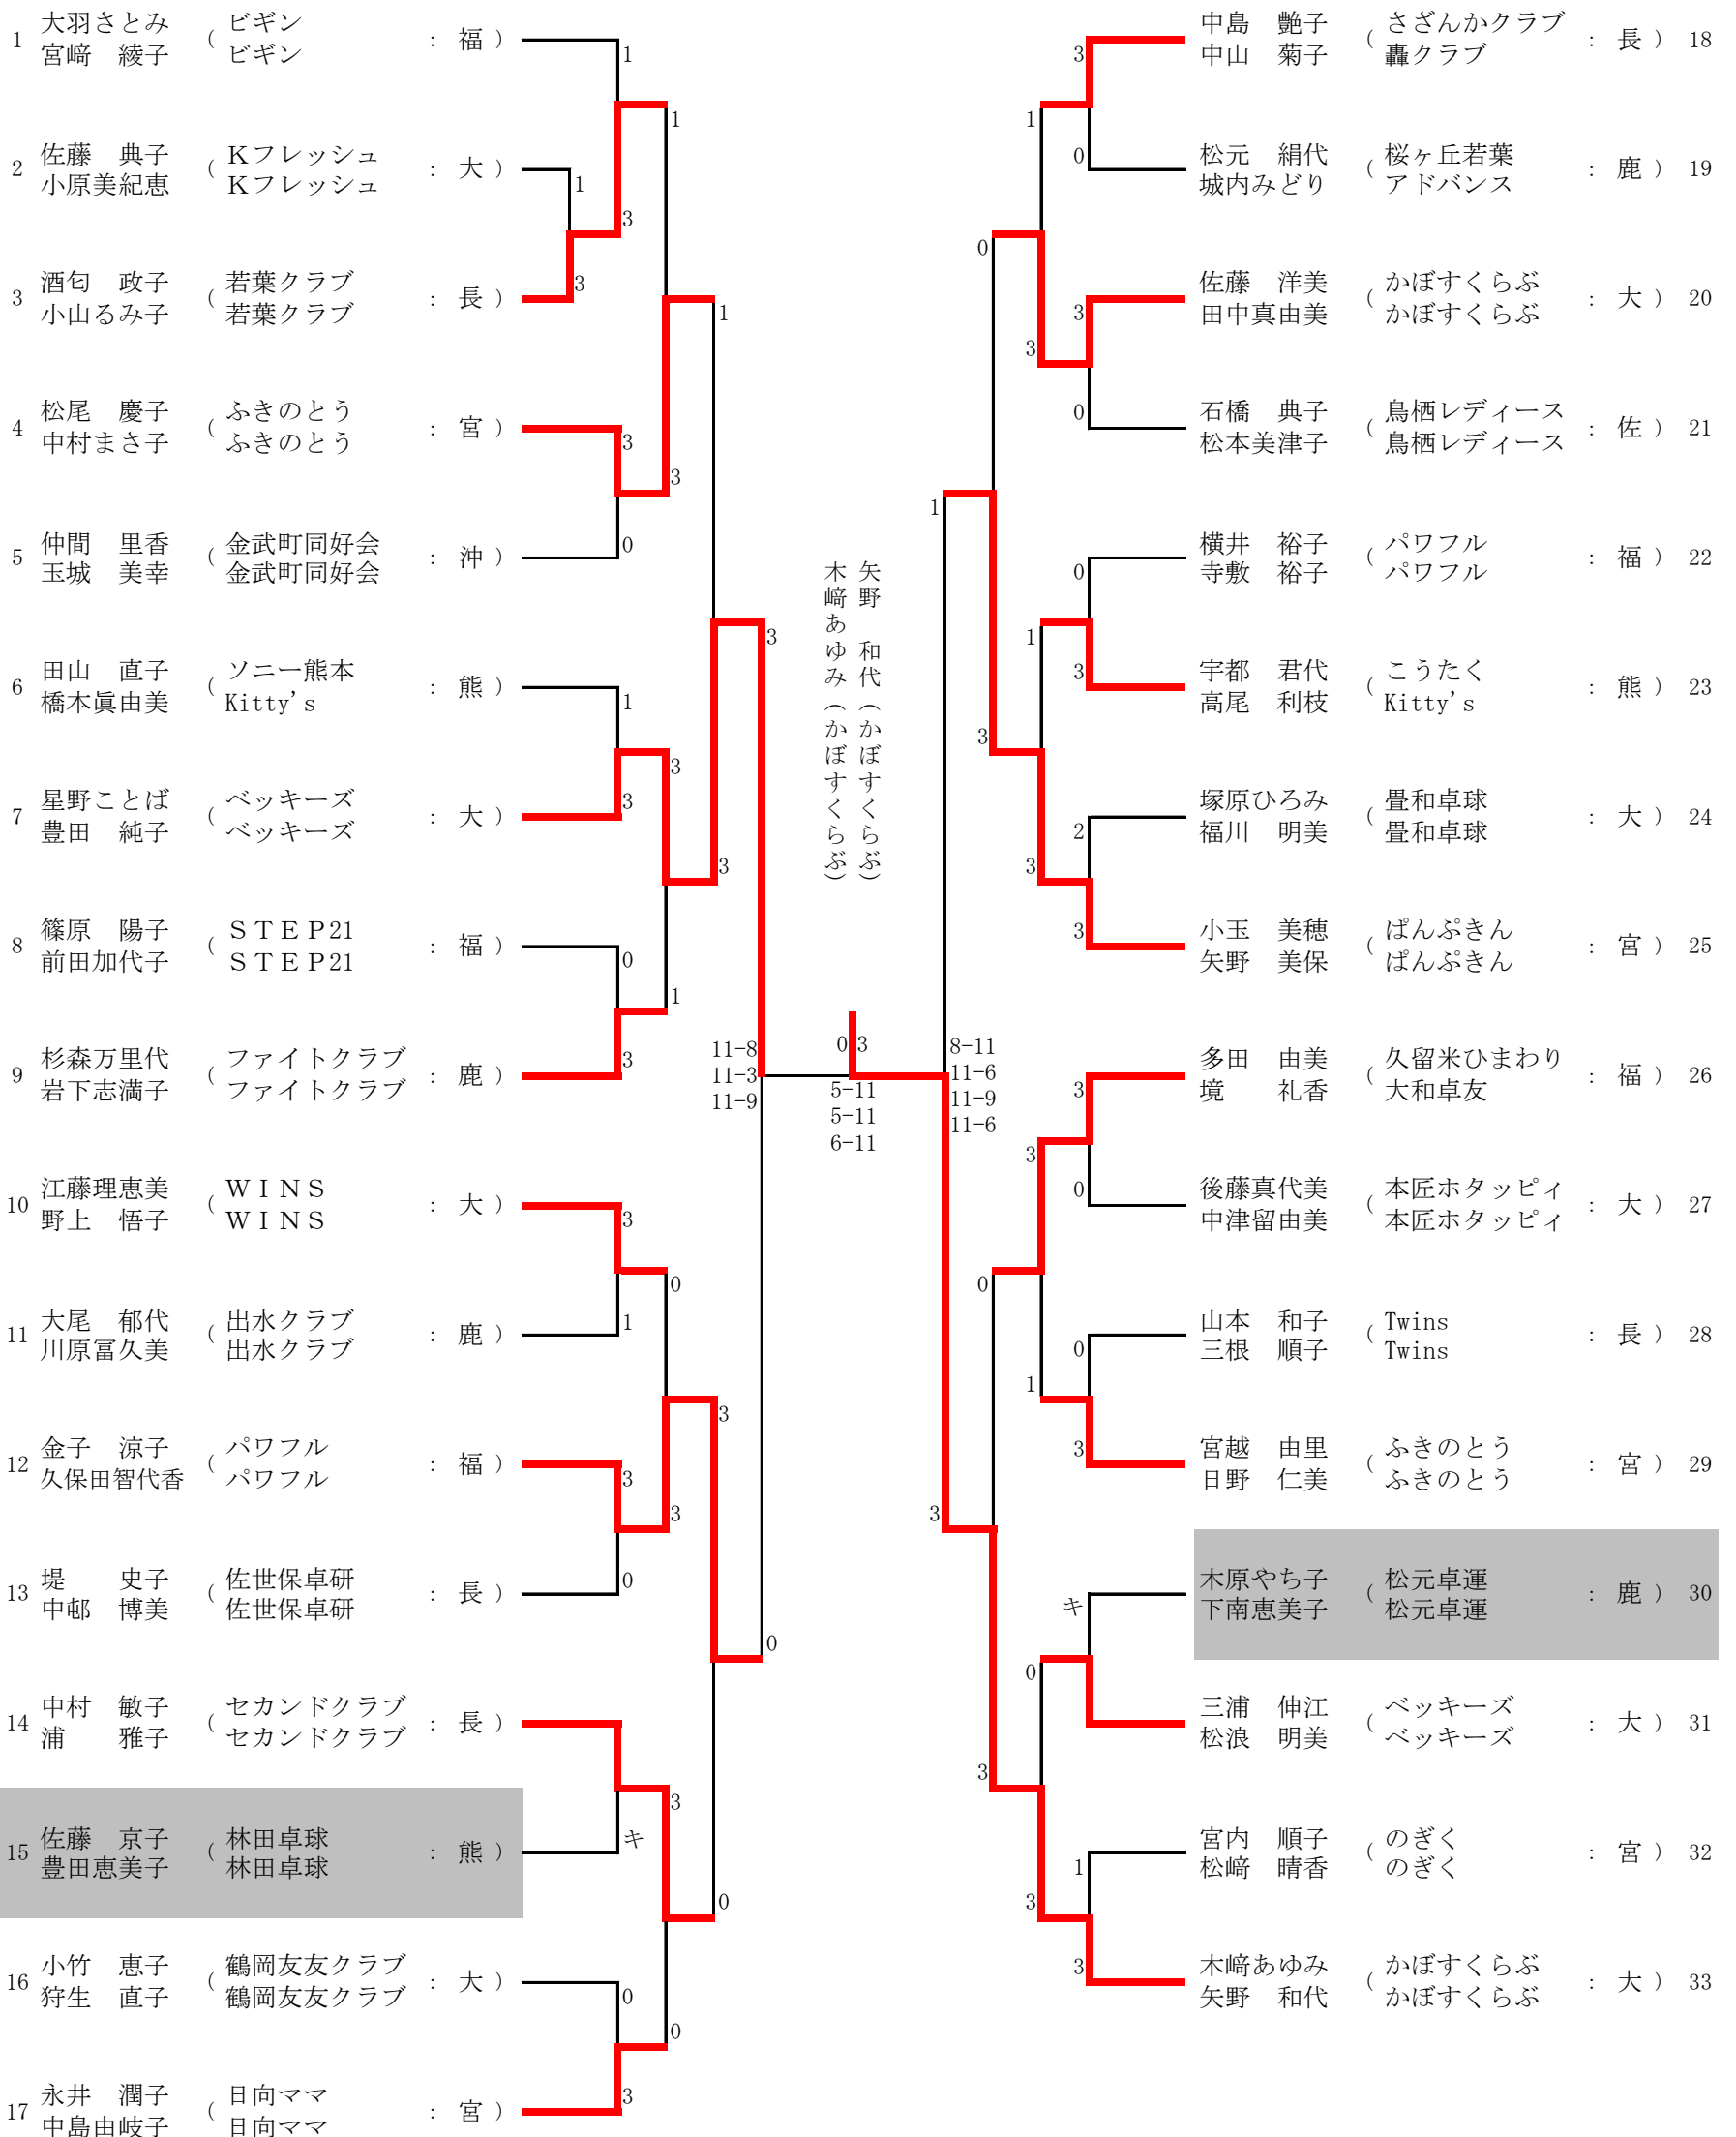

女子ダブルスC

(100~119歳)

女子ダブルスD

(120~139歳)

1	久保けい子 前田 栄子	(STEP21 STEP21)	: 福)	3		3	壺岐 康子 谷口 夏子	(のぎく のぎく)	: 宮)	20
2	橋迫 祥子 吉田 里美	(迷球会 迷球会)	: 大)	3	2	3	山口 明美 牛之浜久美子	(熊本球友会 熊本球友会)	: 熊)	21
3	大熊まり子 坂元美和子	(ベアーズ ベアーズ)	: 鹿)	0	3	3	加門 桂子 藤野 清美	(夢現クラブ 若葉クラブ)	: 福)	22
4	佐藤 節子 島崎 順子	(キララ キララ)	: 熊)	1	0	3	戸高ヒロ子 石上 京子	(大分県南ラージクラブ 迷球会)	: 大)	23
5	甲斐 柳子 堀田 弘子	(ハピネス 日向ママ)	: 宮)	3	3	3	森山恵利子 多久島 香	(長崎クラブ あすなる)	: 長)	24
6	今山久海子 瀬戸千佳子	(桃園クラブ 無限塾)	: 大)	3	0	3	遠藤智恵子 田中 ふみ	(鳥栖レディース 鳥栖レディース)	: 佐)	25
7	森永 澄子 光岡真由美	(楠クラブ 小城クラブ)	: 佐)	0	0	3	安部 絹代 秋岡 真弓	(無限塾 無限塾)	: 大)	26
8	佐伯 範子 御手洗明子	(ふきのとう ハピネス)	: 宮)	2	3	3	平河 友子 蔵屋 貞子	(ローズ鹿屋 ローズ鹿屋)	: 鹿)	27
9	児玉知恵子 御堂由美子	(諫早卓愛会 諫早卓愛会)	: 長)	3	0	3	太田ケイ子 座喜味啓子	(名護宇茂佐クラブ 比嘉クラブ)	: 沖)	28
10	川井田真理子 堀之内美晴	(ファイトクラブ ファイトクラブ)	: 鹿)	3	10-12 11-3 14-12 12-10	3	城島 葉子 岡本 幸恵	(パッション 太宰府しらうめ)	: 福)	29
11	古賀 和子 山崎美智子	(大野城まどか 大野城まどか)	: 福)	1	3	3	山下すみ子 福永ちさ子	(熊本EAST 八代ラージ)	: 熊)	30
12	後藤 幸子 後藤 幸江	(金池 金池)	: 大)	3	3	3	田中美智子 坂本くに子	(さざんかクラブ さざんかクラブ)	: 長)	31
13	松尾ますみ 牟田 淳子	(武雄クラブ 武雄クラブ)	: 佐)	1	0	3	筒井 静代 一政 祐子	(こでまり こでまり)	: 宮)	32
14	野口優喜子 松岡智恵子	(SANS SANS)	: 熊)	3	1	3	津留 香子 箕河原裕子	(中津春日クラブ 論吉ラージ)	: 大)	33
15	比嘉ふで子 満名 悦子	(かりゆしクラブ 名護宇茂佐クラブ)	: 沖)	3	1	3	今林まり子 藤坂留美子	(花はな 青心クラブ)	: 鹿)	34
16	安部須賀子 宮園 敏代	(夢さき卓球クラブ 夢さき卓球クラブ)	: 大)	2	2	3	萩 ちか子 宮地 彰子	(TRY-U TRY-U)	: 福)	35
17	尾辻 良子 坂田 敏子	(ぱんぷきん ぱんぷきん)	: 宮)	3	2	3	辛島すみ子 棟形佳代子	(中津春日クラブ 中津春日クラブ)	: 大)	36
18	橋口 順子 今村みどり	(サンデークラブ サンデークラブ)	: 長)	1	3	3	柳 民枝 坂井 泰子	(鳥栖レディース 鳥栖レディース)	: 佐)	37
19	野中よしみ 熊本 潮美	(ピュアメイト ピュアメイト)	: 福)	3	3	3	佐々尾由美子 飯島 淳子	(あすなる 愛&M)	: 長)	38