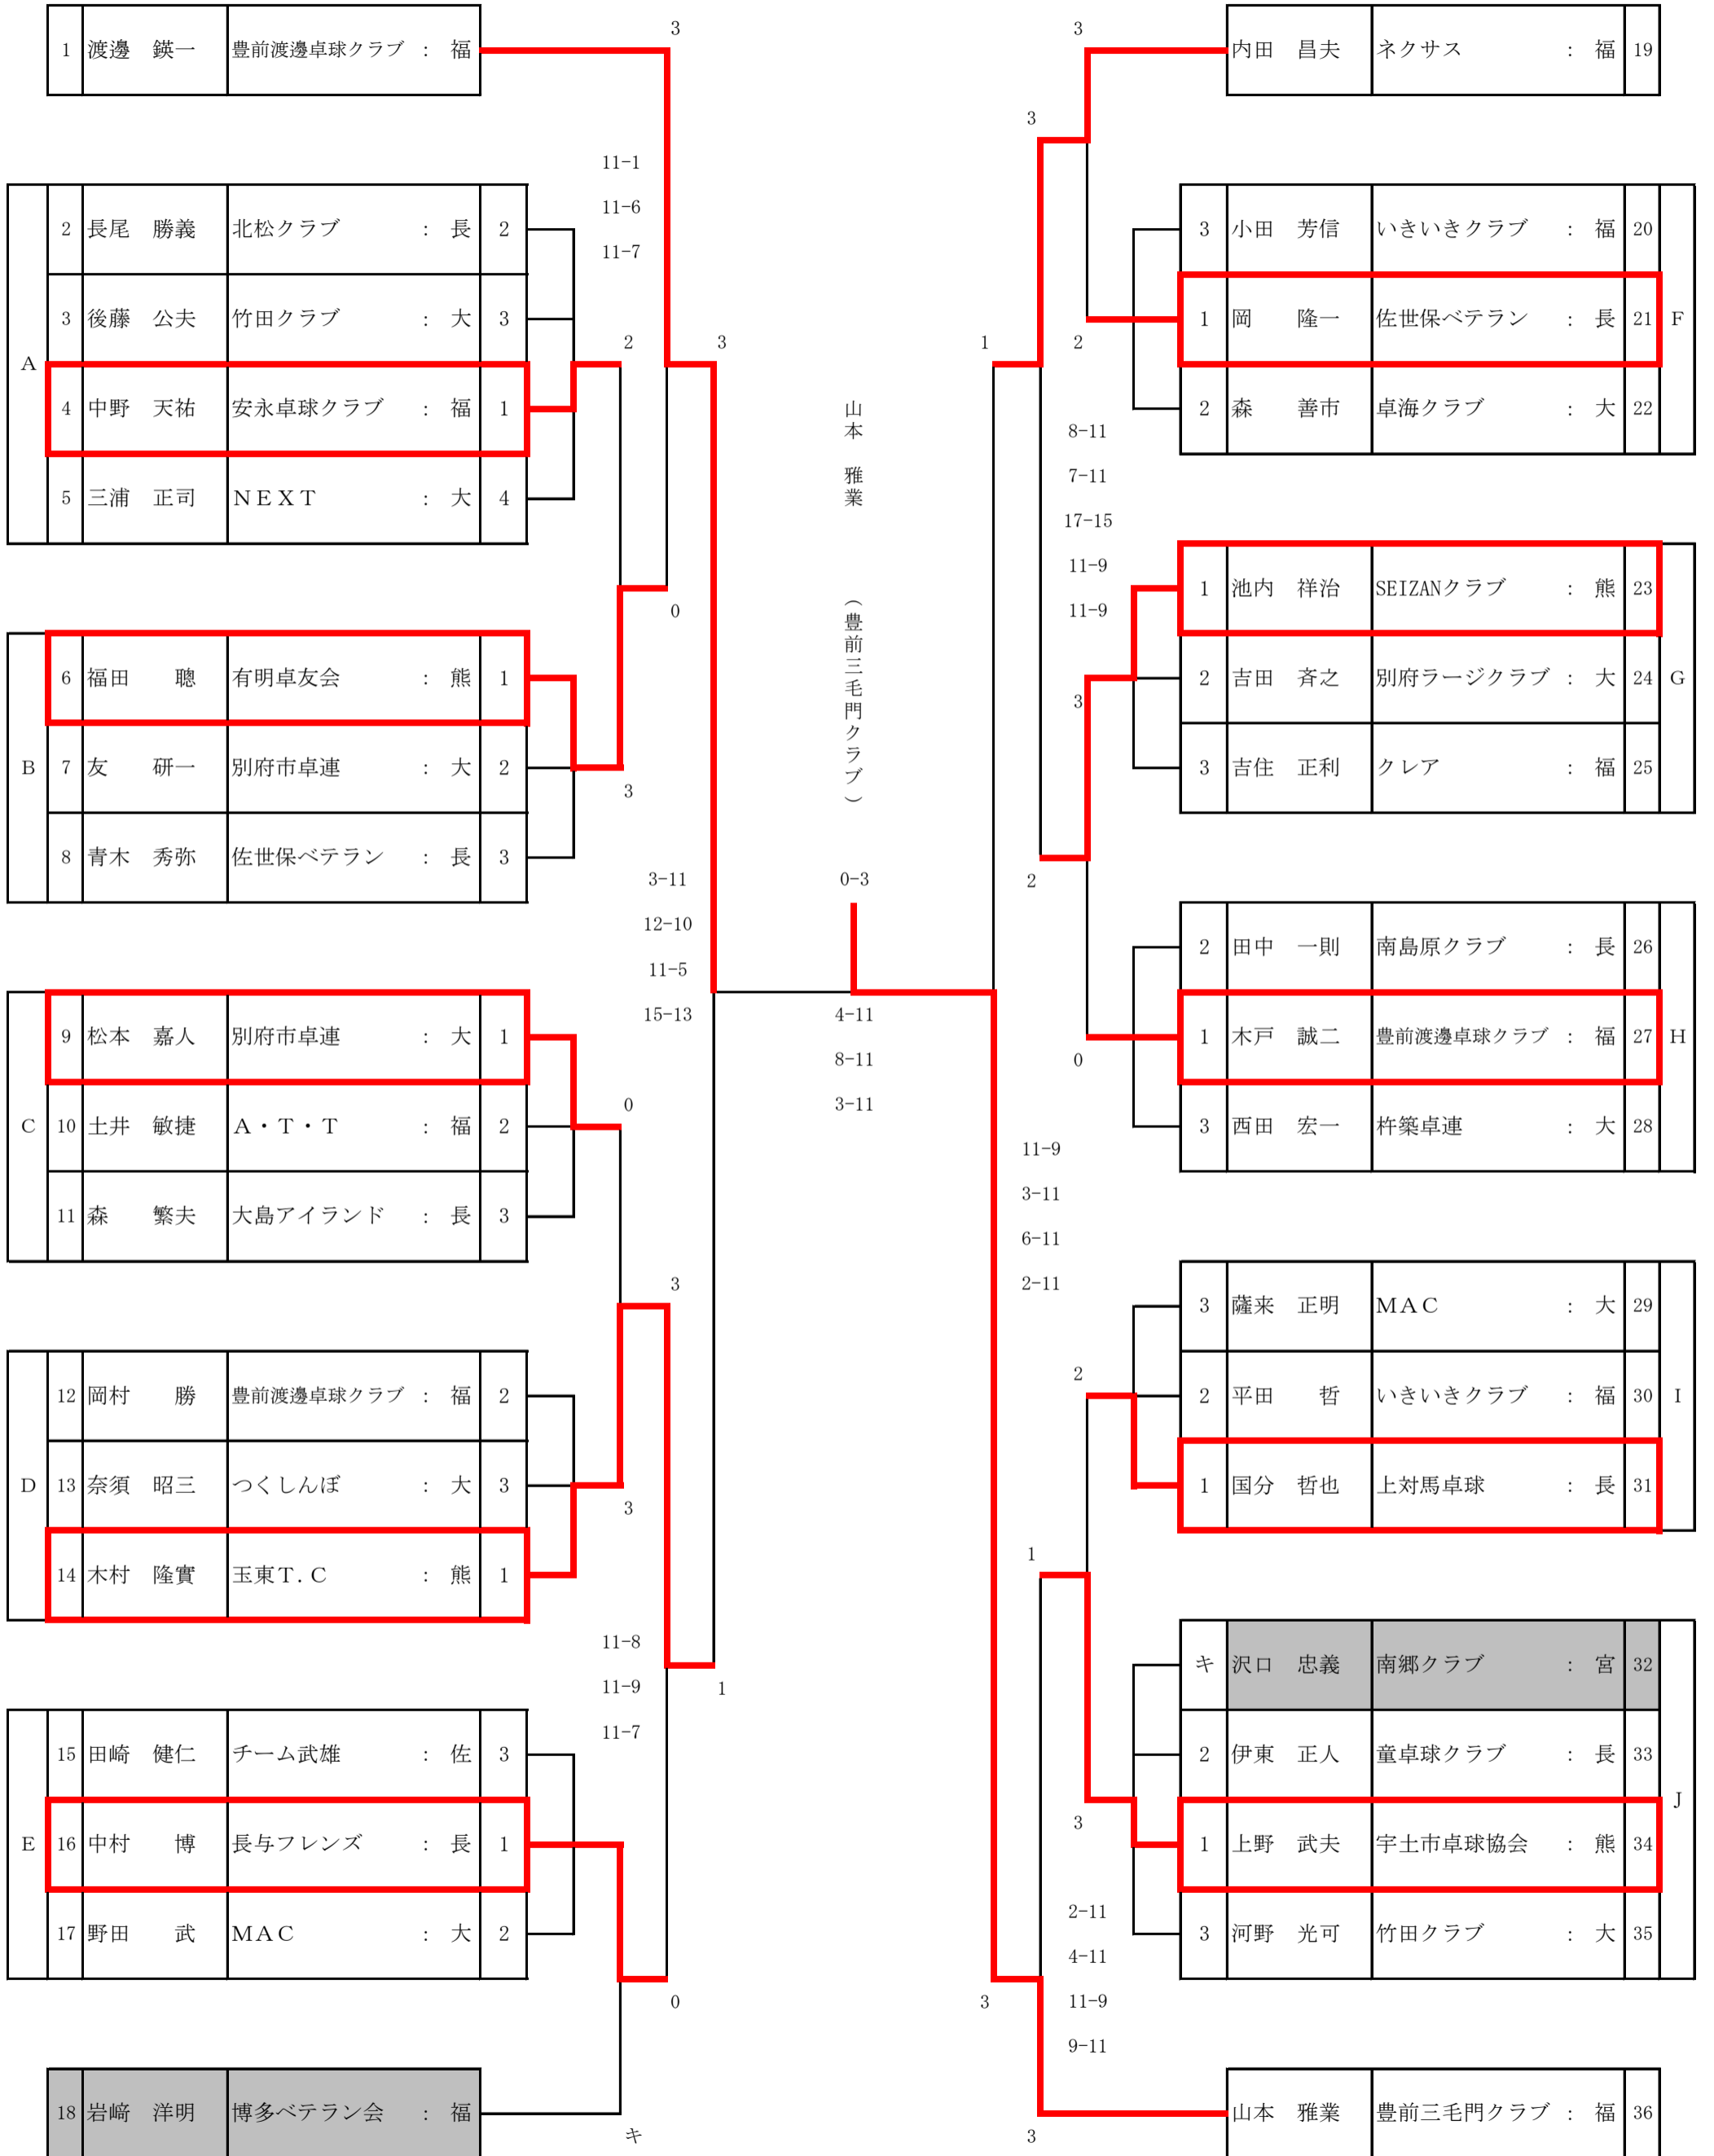

男子サーティ【M30】

男子フォーティ【M40】

男子フィフティ【M50】

男子ローシックスティ【ML60】

男子ハイシックスティ【MH60】

男子ローゼブンティ【ML70】

男子ハイセブンティ【MH70】

男子エイティ【M80】