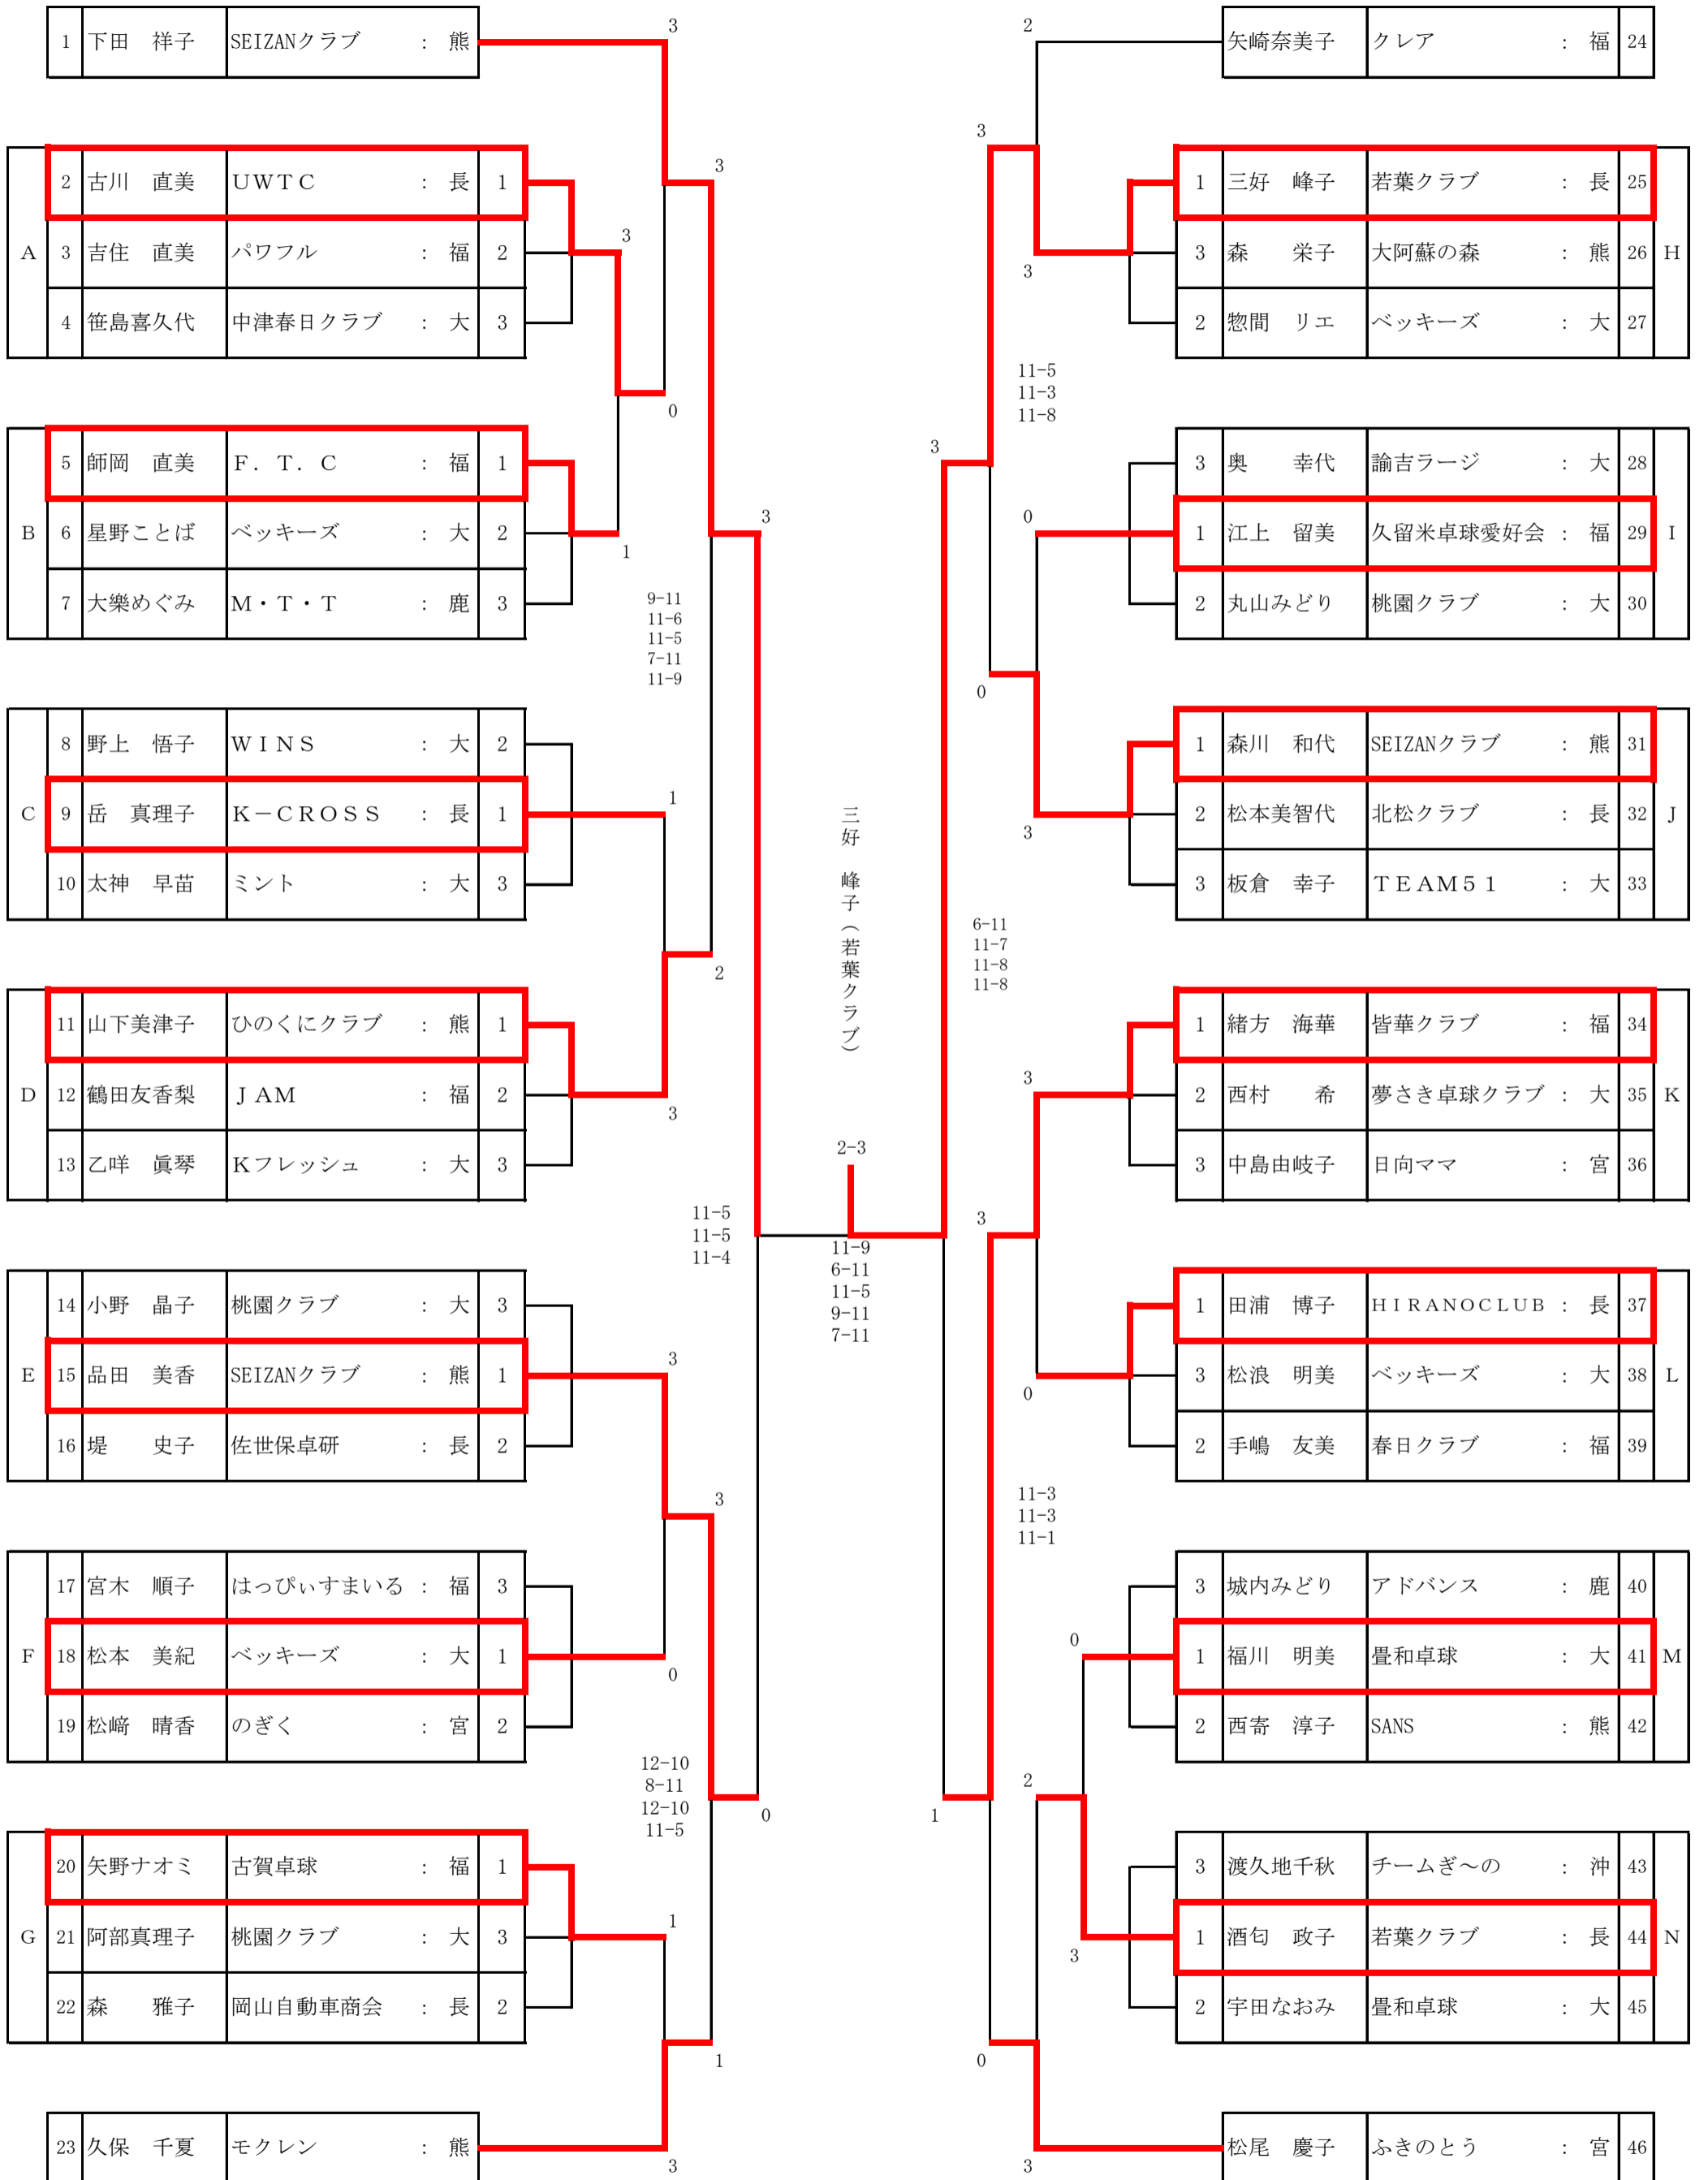

女子フォーティ【W40】