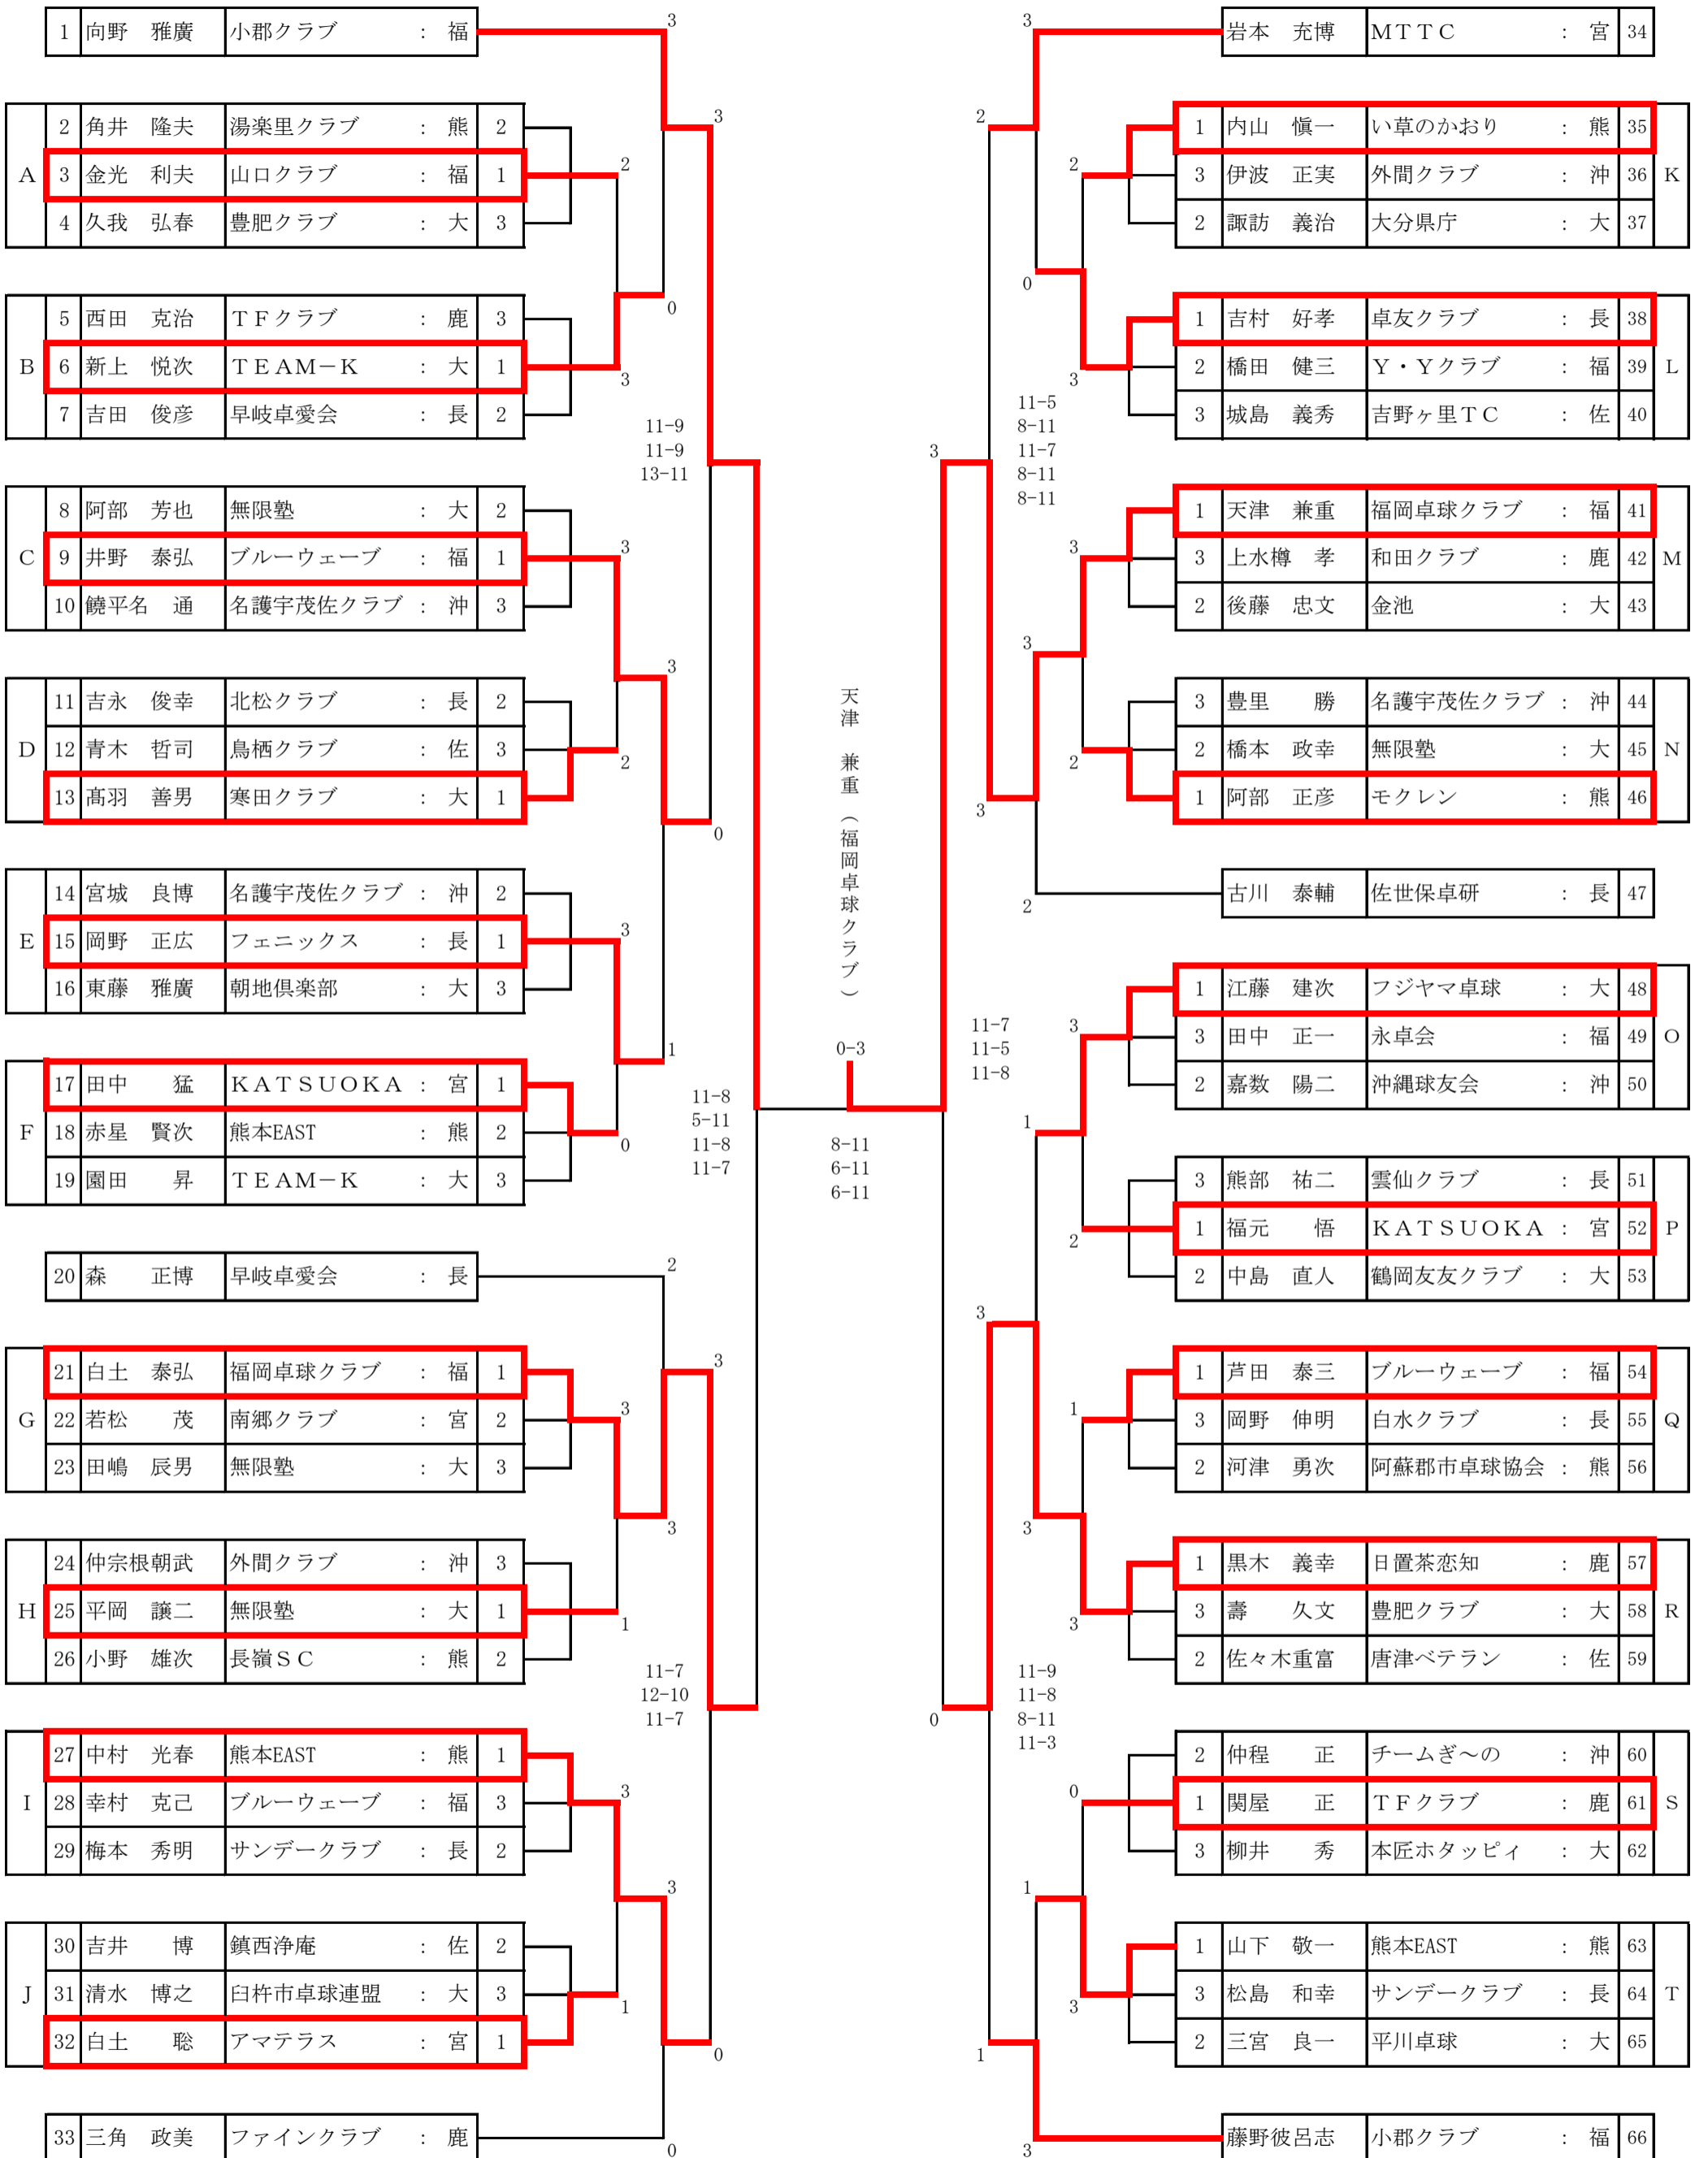

男子サーティ【M30】

男子フォーティ【M40】

男子フィフティ【M50】

男子ローシックスティ【ML60】

男子ハイシックスティ【MH60】

男子ローゼブンティ【ML70】

男子ハイセブンティ【MH70】

男子エイティ【M80】