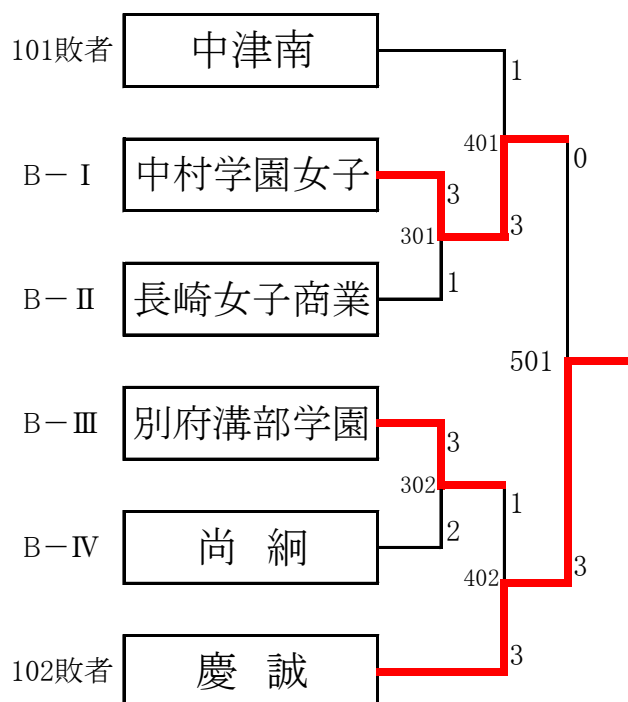

(第7位決定戦)

<<最終順位>>

1位 希望が丘 高校

2位 明豊 高校

3位 日南学園 高校

4位 敬徳 高校

5位 開新 高校

6位 福岡女学院 高校

7位 慶誠 高校