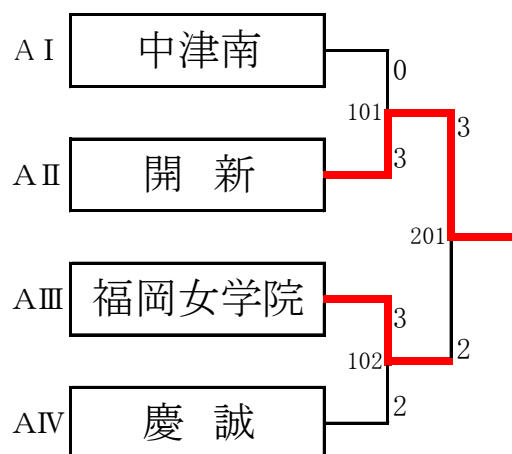

女子学校対抗

Aブロック1位リーグ(第1位～4位決定戦)

	学校名	希望が丘	明豊	敬徳	日南学園	得点	順位
1	I 希望が丘	****	3 - 0	3 - 0	3 - 1	6	1
2	IV 明豊	0 - 3	****	3 - 0	3 - 1	5	2
3	III 敬徳	0 - 3	0 - 3	****	1 - 3	3	4
4	II 日南学園	1 - 3	1 - 3	3 - 1	****	4	3

(第5・6位決定戦)