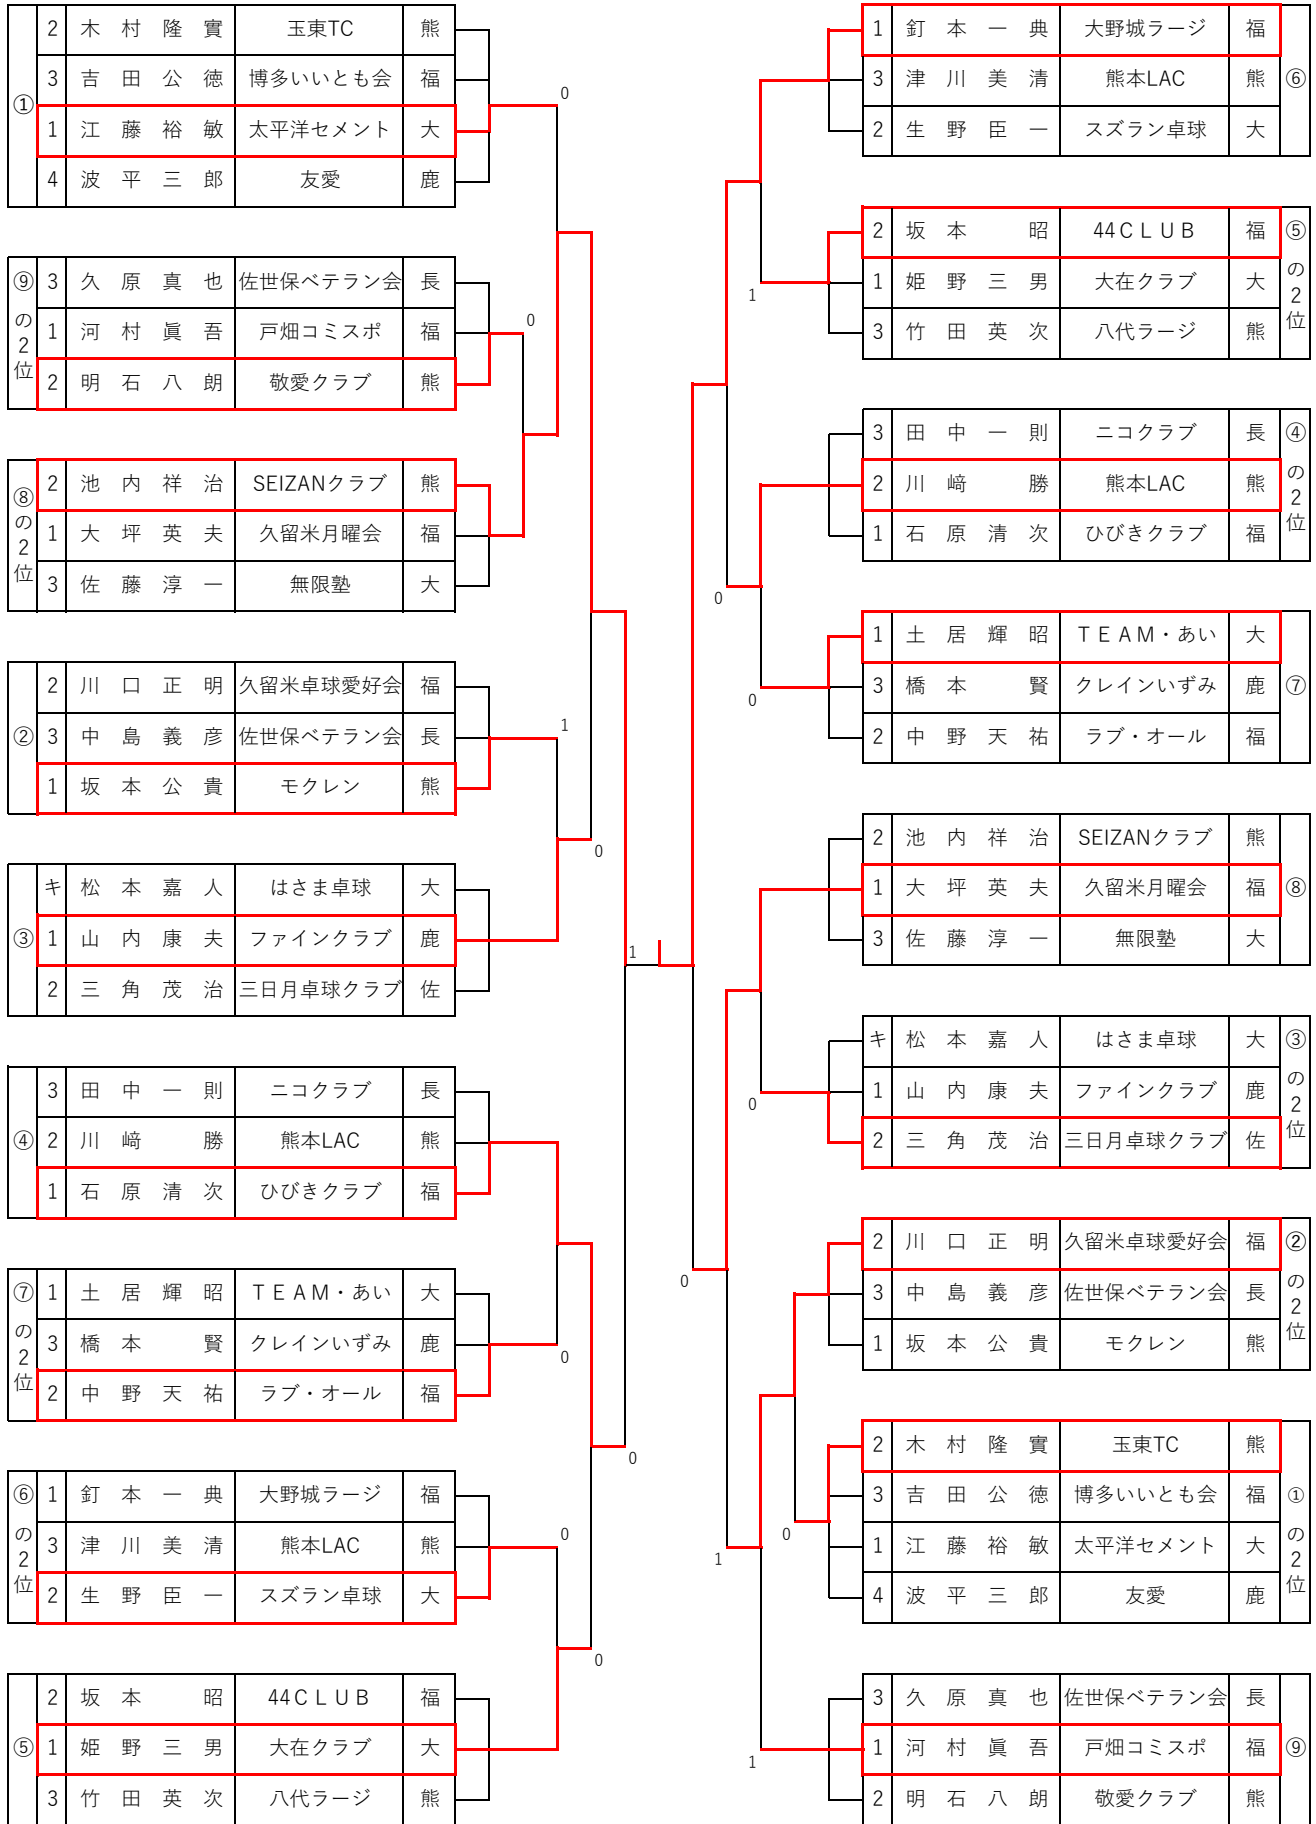

男子シングルスC 65歳～69歳 No.2

【1・2位】

男子シングルスD 70歳～74歳 No.1

【1・2位】

男子シングルスD 70歳～74歳 No.2

【1・2位】

男子シングルスE 75歳～79歳 No.1

[1・2位

男子シングルスE 75歳~79歳 No.2

【1・2位】

男子シングルスF 80歳以上

[1・2位]

池内 (熊本)

優勝
1 - 2

釘本 (福岡)

女子シングルスA 40歳～59歳