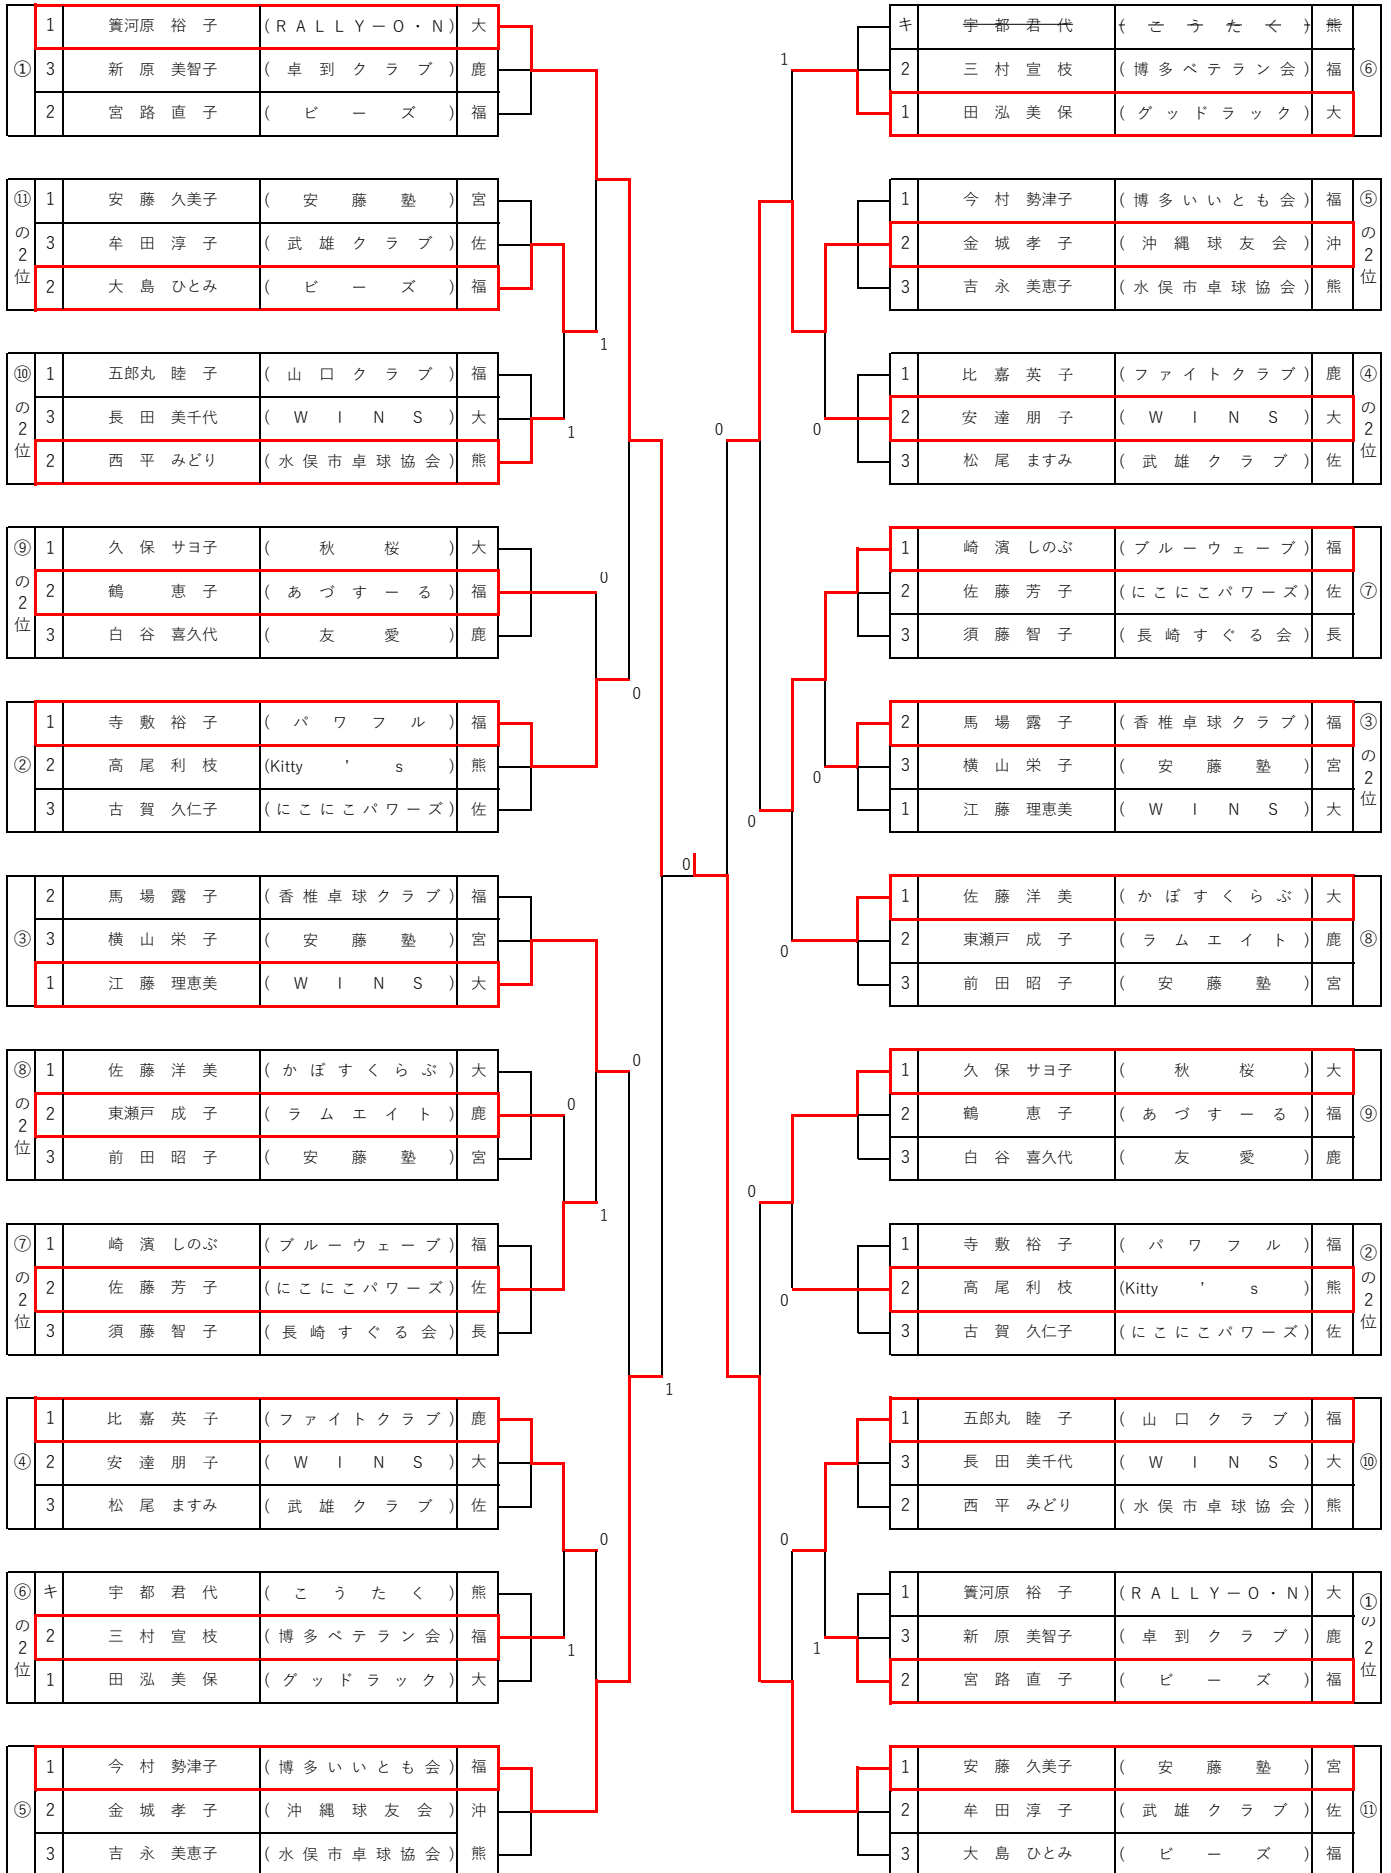

[1・2位]

女子シングルスB 60歳～64歳

[1・2位]

女子シングルスC 65歳～69歳 No.1

【1・2位】

女子シングルスC 65歳～69歳 No.2

【1・2位】

女子シングルスD 70歳～74歳 No.1