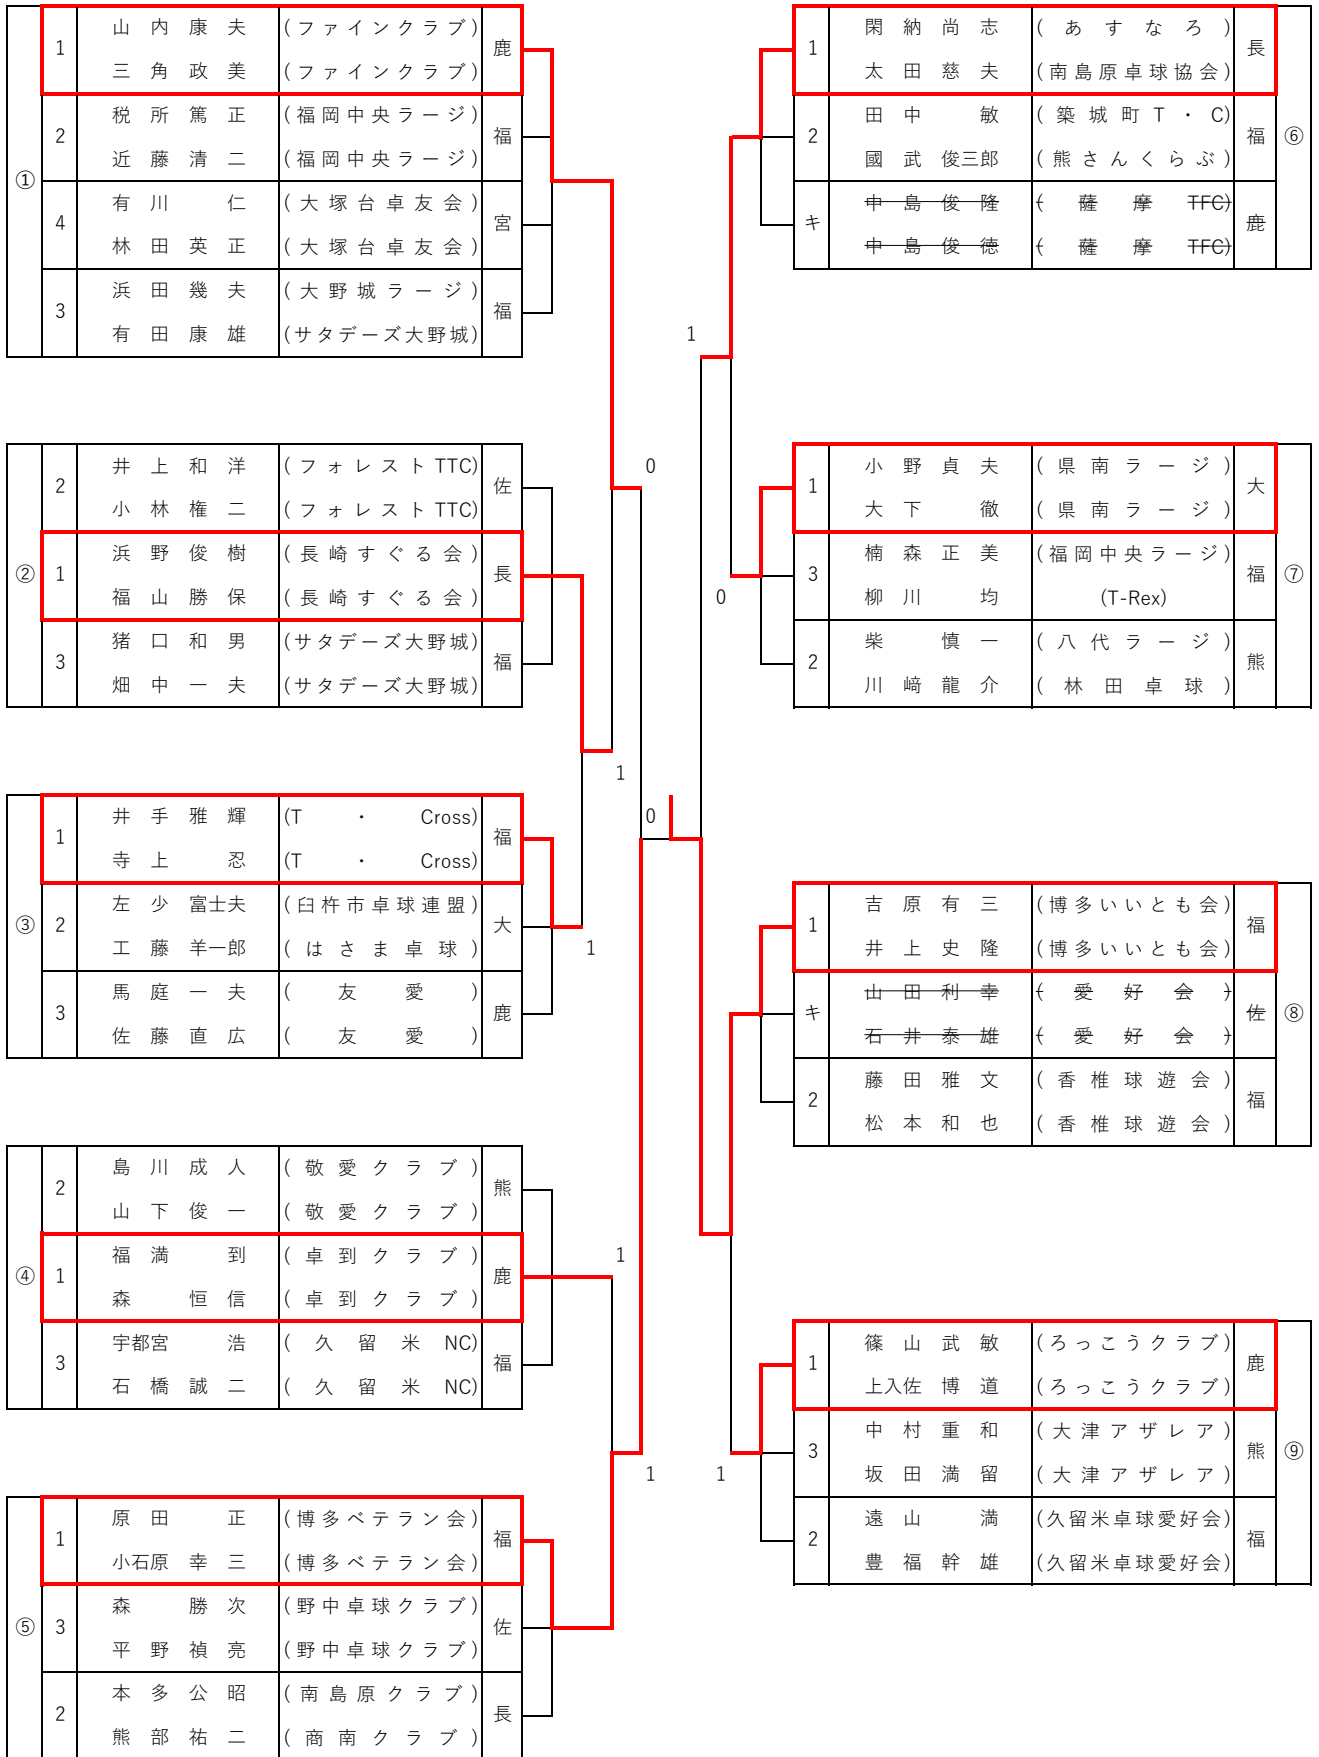

男子ダブルスC (130歳~139歳)

男子ダブルスD (140歳~149歳)

男子ダブルスE (150歳以上)

女子ダブルス A (80歳～119歳)

吉田・豊田 (大分) 0-2 久保・下田 (熊本)

女子ダブルスB (120歳~129歳)

①	2	島田 久美子 (ブルーウェーブ)	福
	4	西平 みどり (水俣市卓球協会)	熊
	1	吉永 美恵子 (水俣市卓球協会)	大
	1	小竹 恵子 (本匠ホタッピイ)	大
	3	奥 幸代 (TEAM-K)	佐