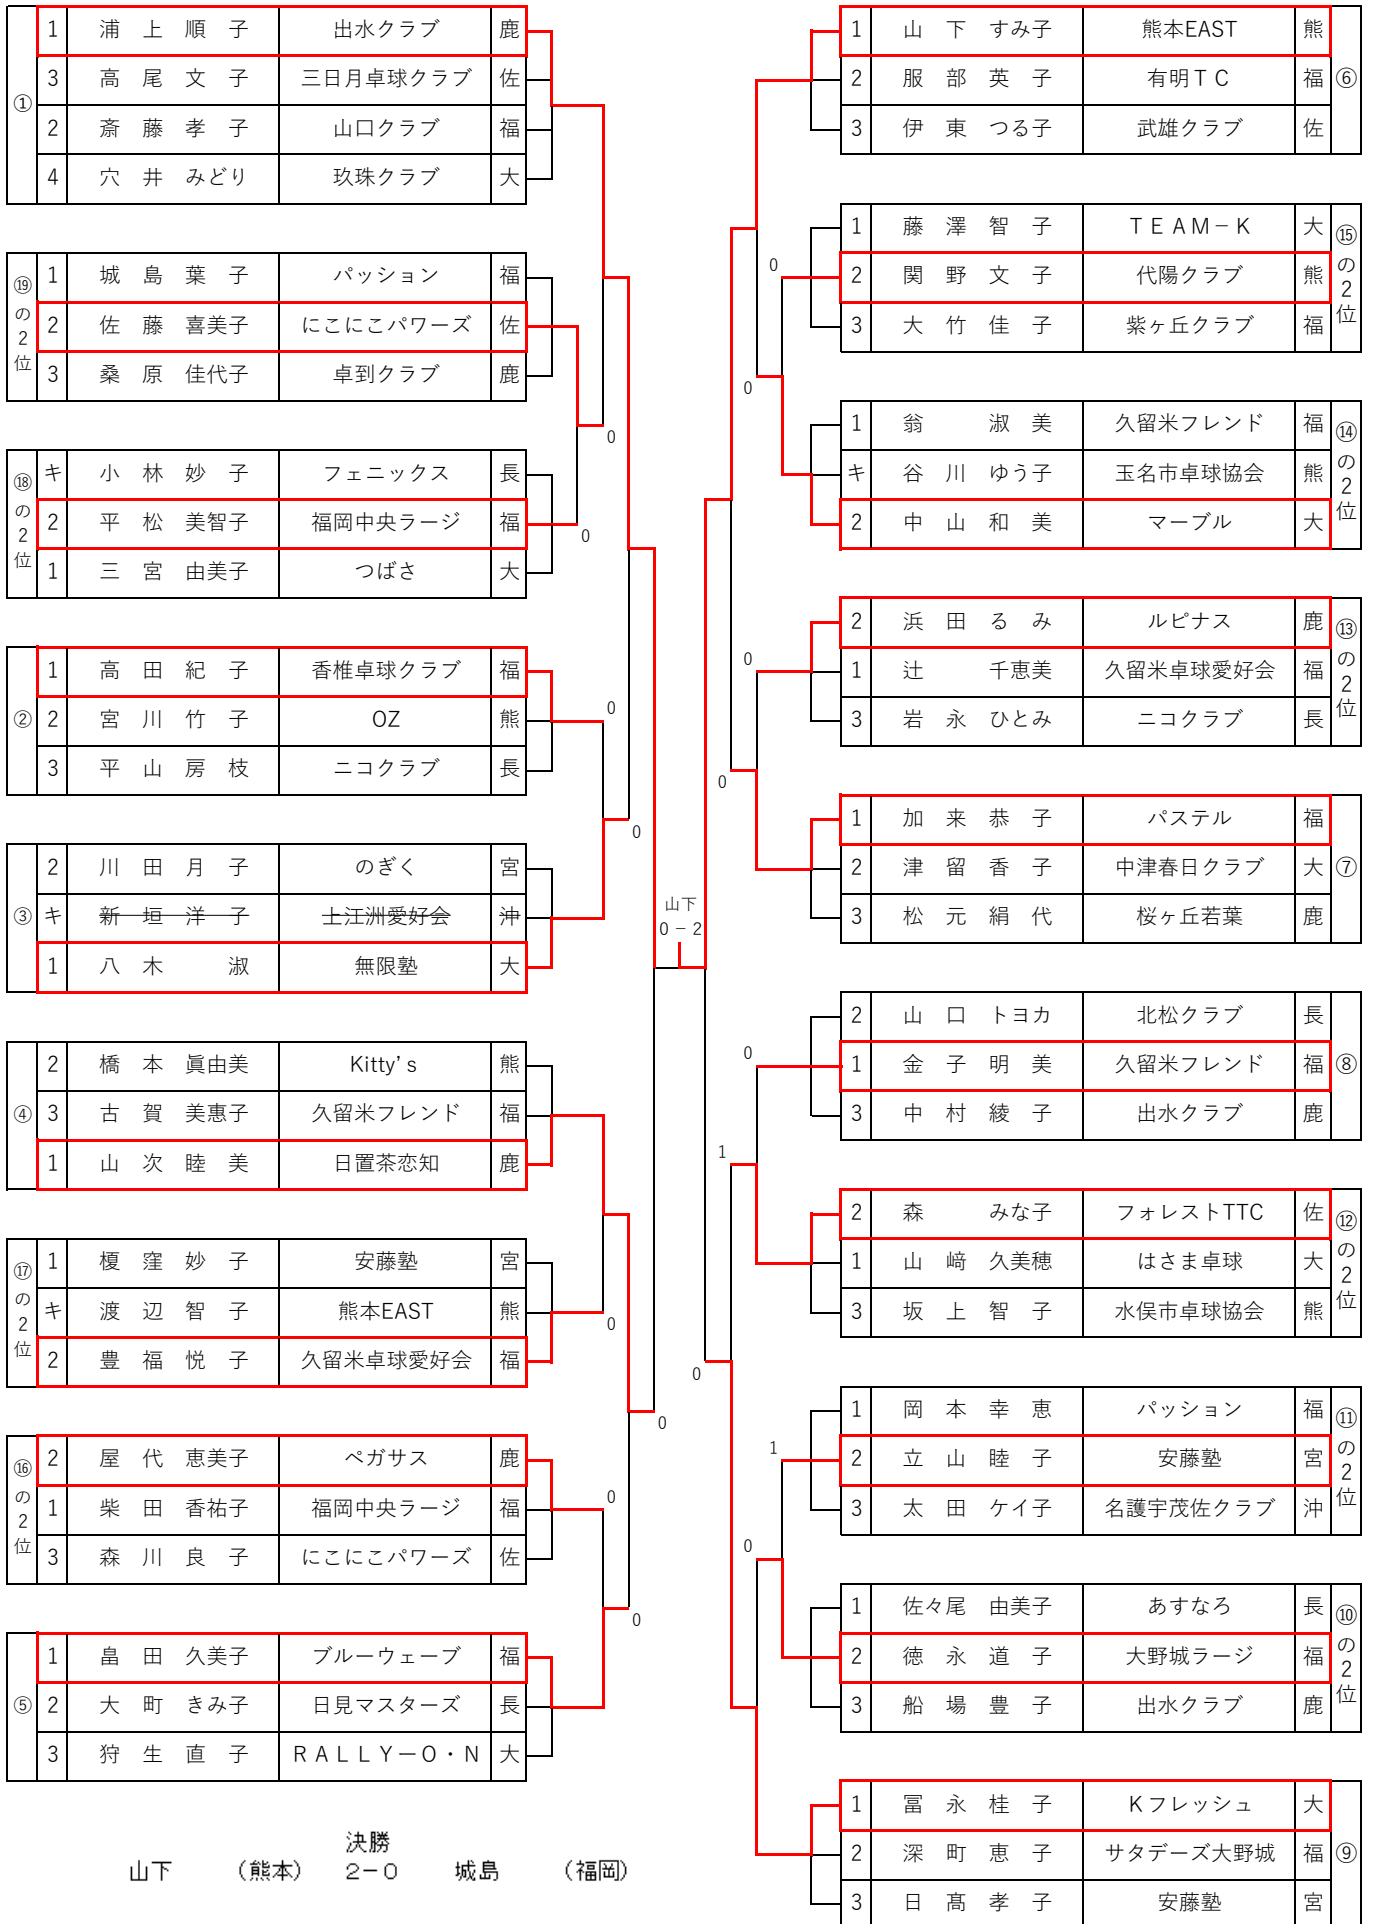

[1・2位]

女子シングルスB 60歳～64歳

[1・2位]

女子シングルスC 65歳～69歳 No.1

【1・2位】

女子シングルスC 65歳～69歳 No.2

【1・2位】

女子シングルスD 70歳～74歳 No.1