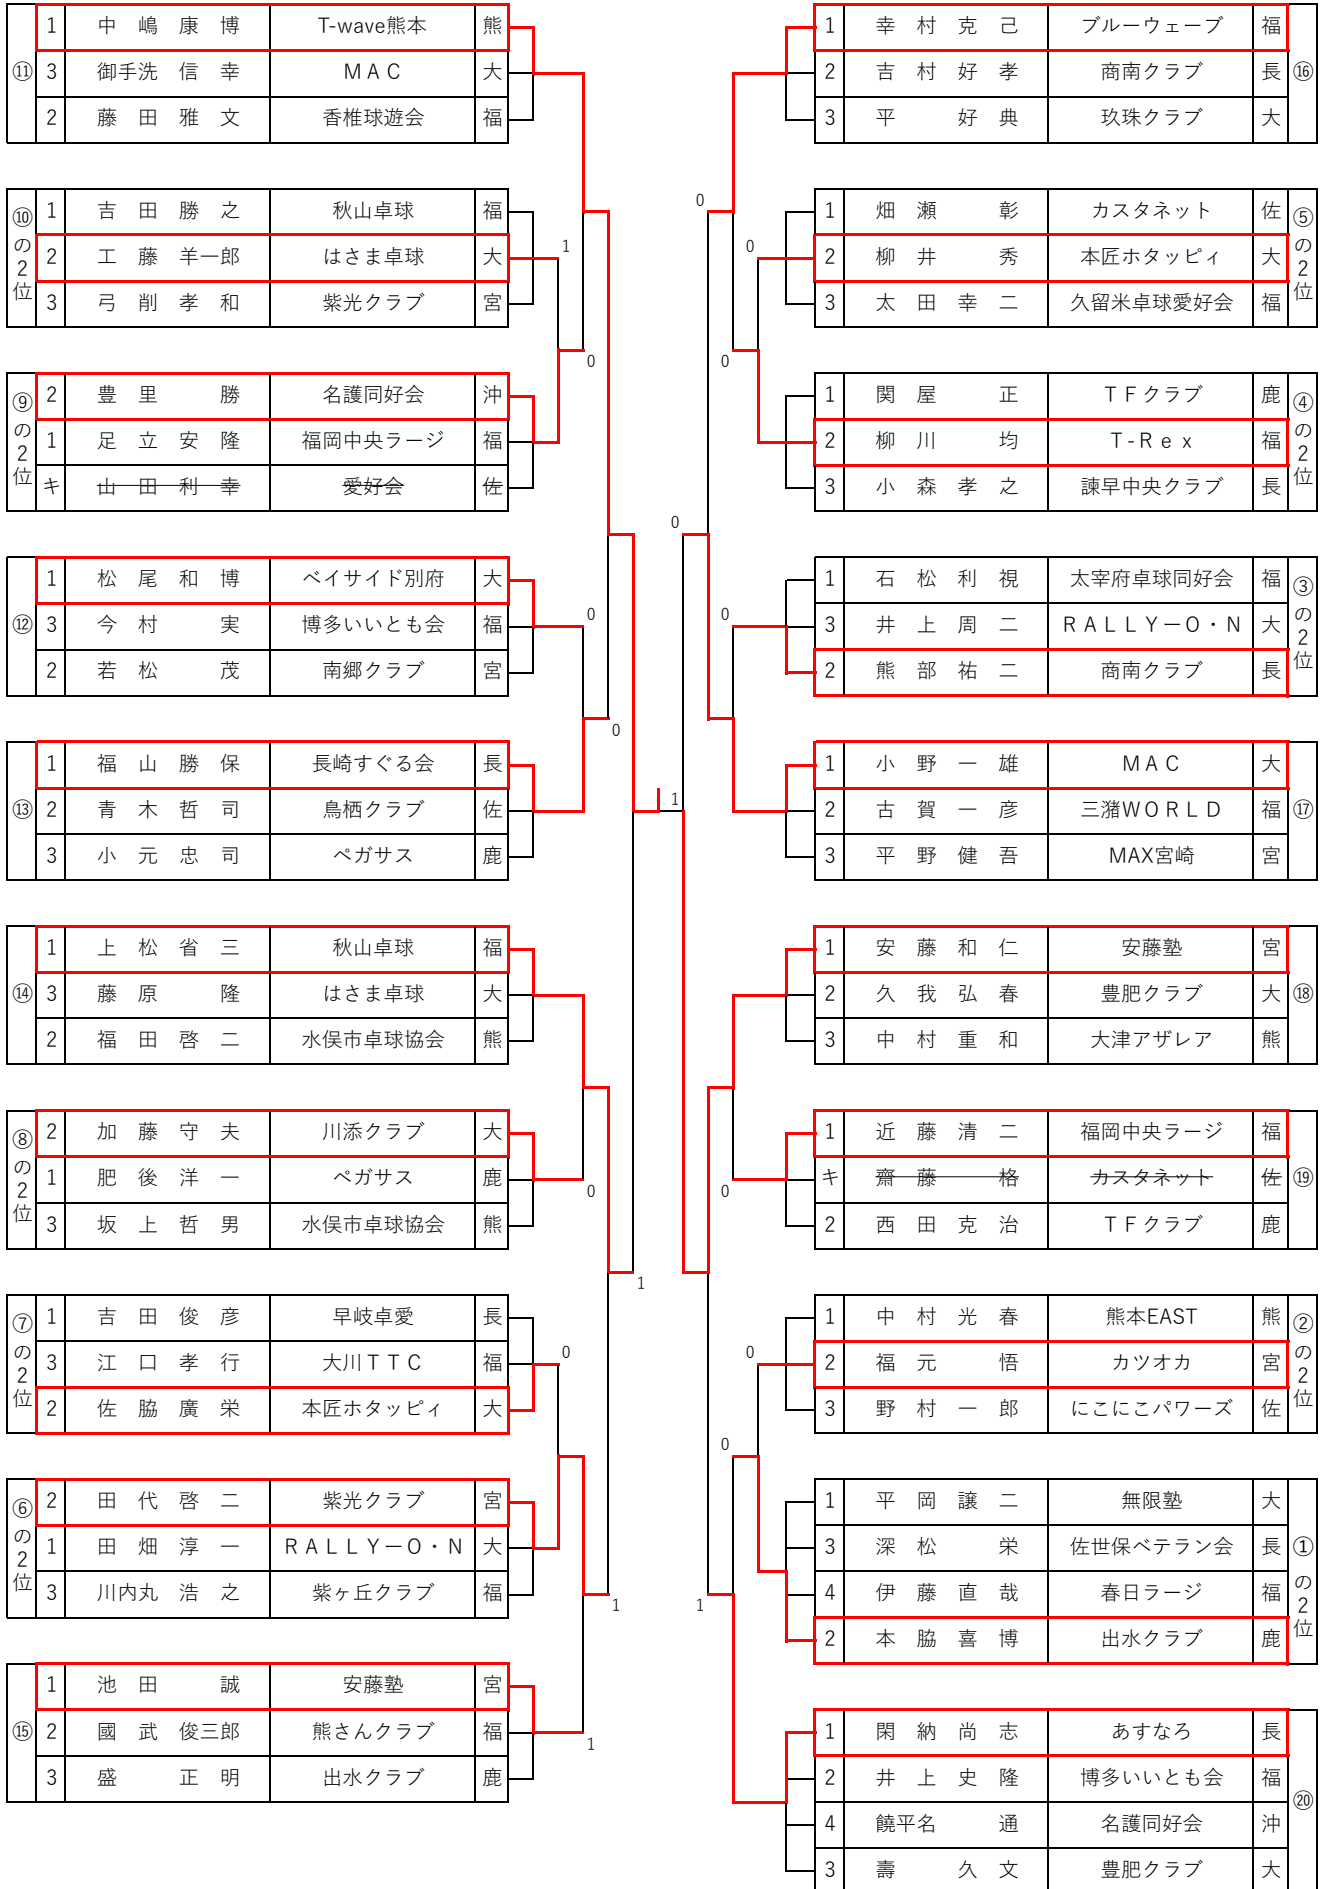

男子シングルスC 65歳～69歳 No.2

【1・2位】