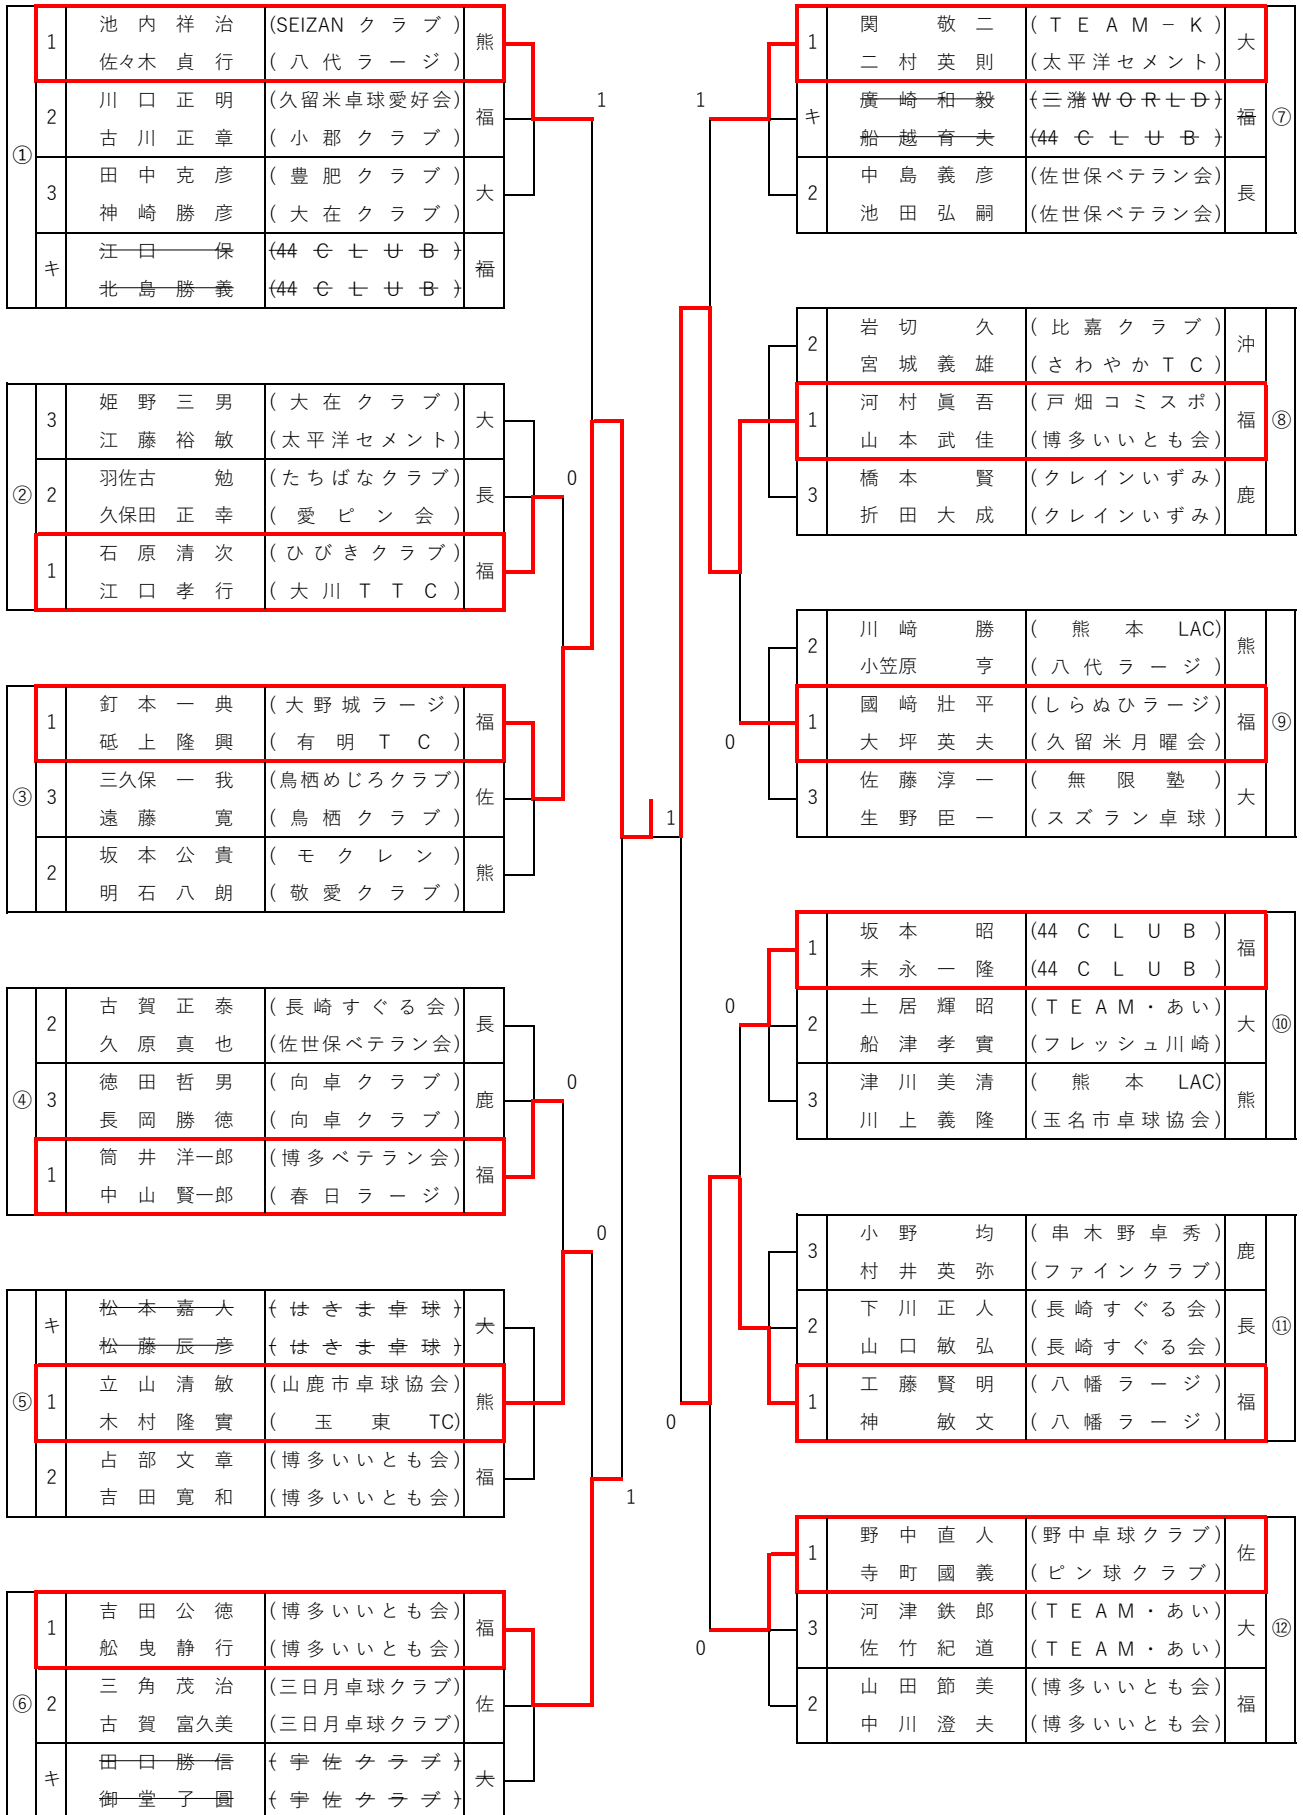

男子ダブルスC (130歳~139歳)

男子ダブルスD (140歳~149歳)

男子ダブルスE (150歳以上)

女子ダブルス A (80歳～119歳)

吉田・豊田 (大分) 0-2 久保・下田 (熊本)

女子ダブルスB (120歳~129歳)

①	2	島田 久美子 (ブルーウェーブ)	福
	4	西平 みどり (水俣市卓球協会)	熊
	1	吉永 美恵子 (水俣市卓球協会)	大
	1	小竹 恵子 (本匠ホタッピイ)	大
	3	奥 幸代 (TEAM-K)	佐