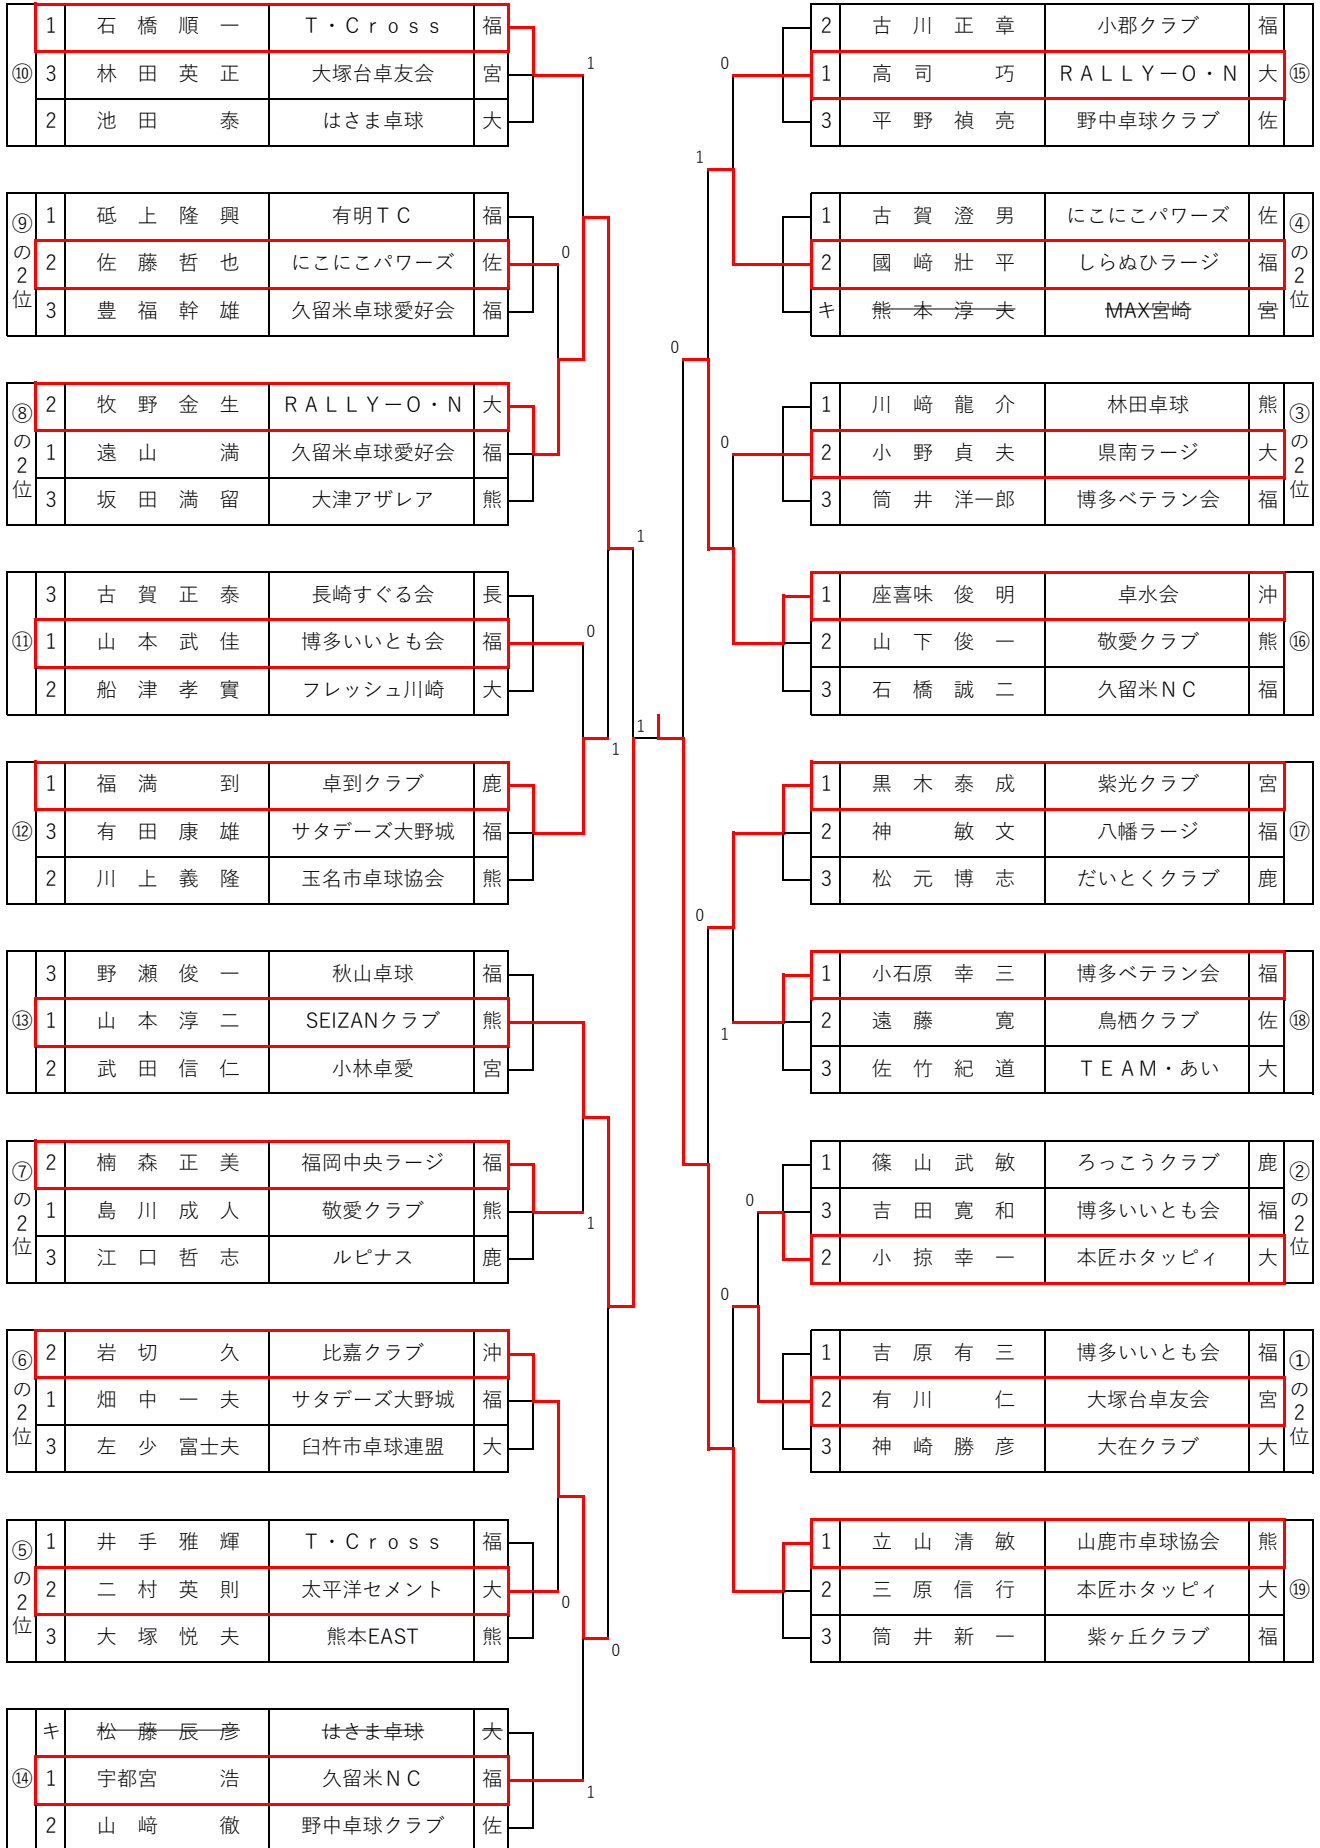

男子シングルスC 65歳～69歳 No.2

【1・2位】

男子シングルスD 70歳～74歳 No.1

【1・2位】

男子シングルスD 70歳～74歳 No.2

【1・2位】

男子シングルスE 75歳～79歳 No.1

[1・2位

男子シングルスE 75歳~79歳 No.2

【1・2位】

男子シングルスF 80歳以上

[1・2位]

池内 (熊本)

優勝
1 - 2

釘本 (福岡)

女子シングルスA 40歳～59歳