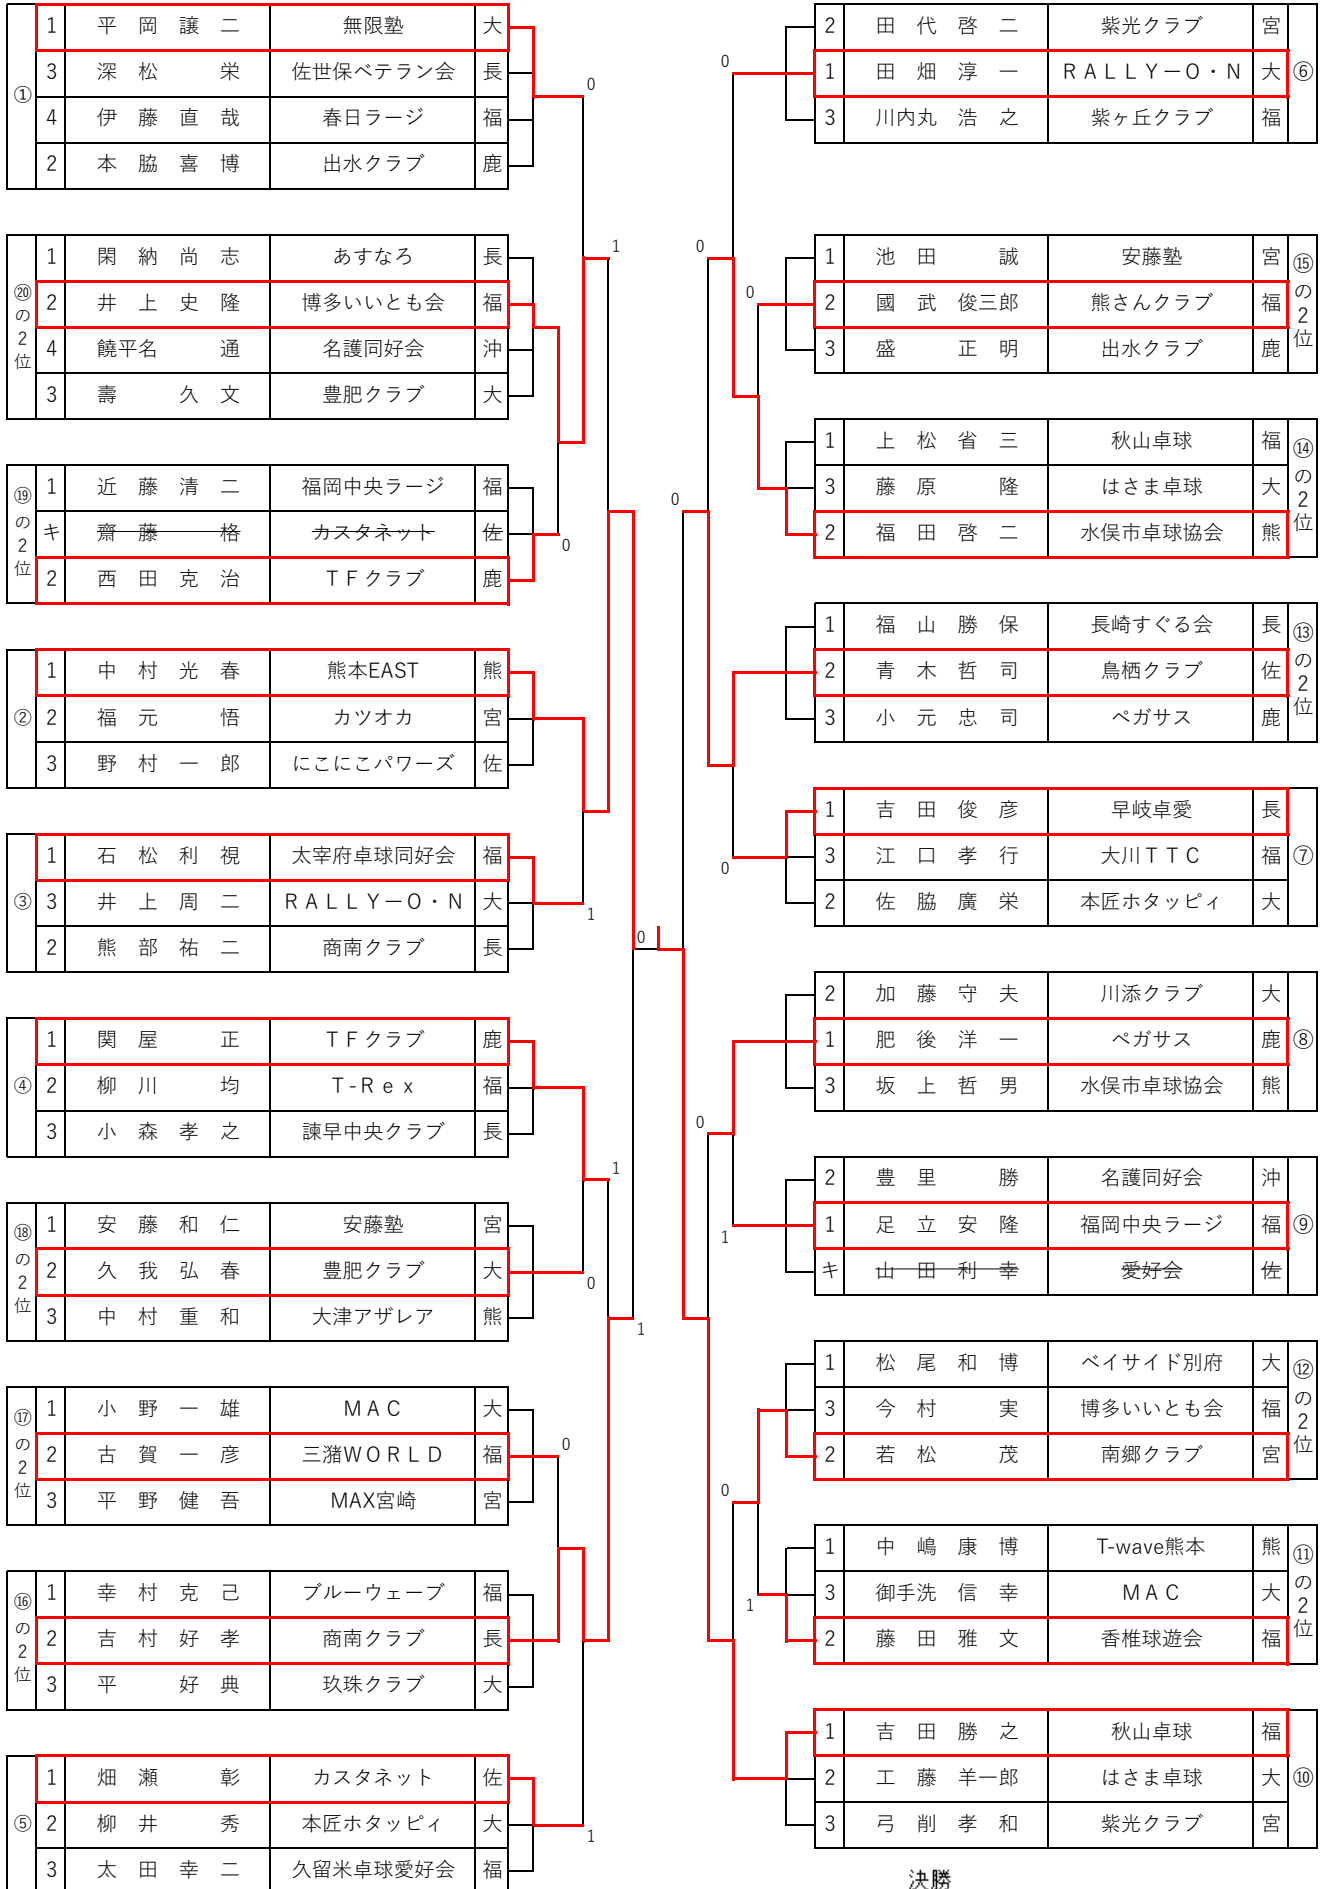

男子シングルスA 40歳～59歳 No 1

【1・2位】

男子シングルスA 40歳～59歳 No 2

[1・2位]

男子シングルスB 60歳～64歳

【1・2位】

男子シングルスC 65歳～69歳 No.1

【1・2位】