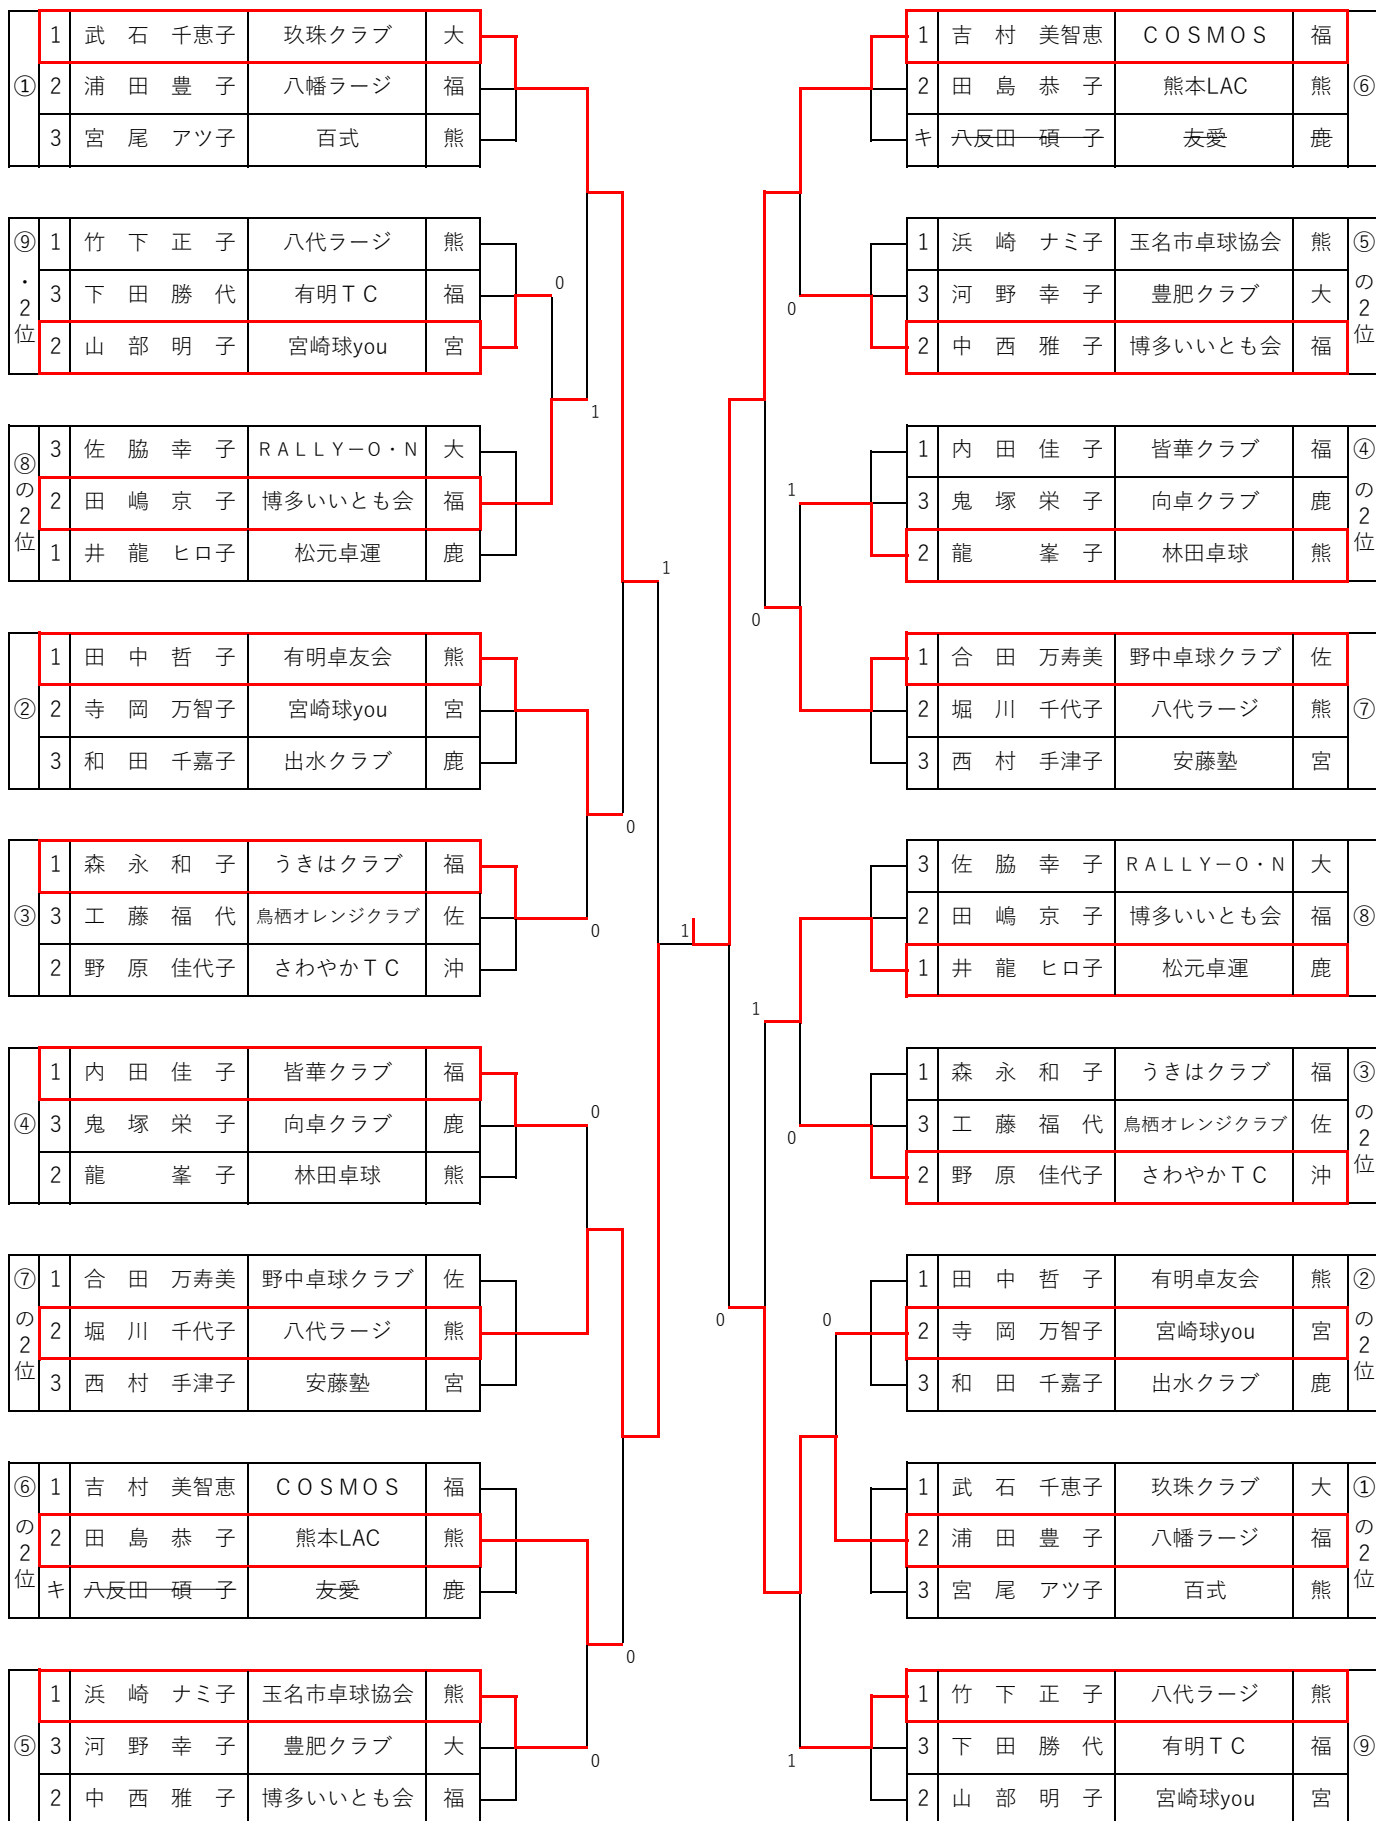

[1・2位]

女子シングルスB 60歳～64歳

[1・2位]

女子シングルスC 65歳～69歳 No.1

【1・2位】

女子シングルスC 65歳～69歳 No.2

【1・2位】

女子シングルスD 70歳～74歳 No.1

【1・2位】

女子シングルスE 75歳~79歳 No.1

[1・2位

(5) 女子シングルスE 75歳~79歳 No.2

【1・2位】

女子シングルスF 80歳以上

【1・2位】

混合ダブルスA (80歳~119歳)