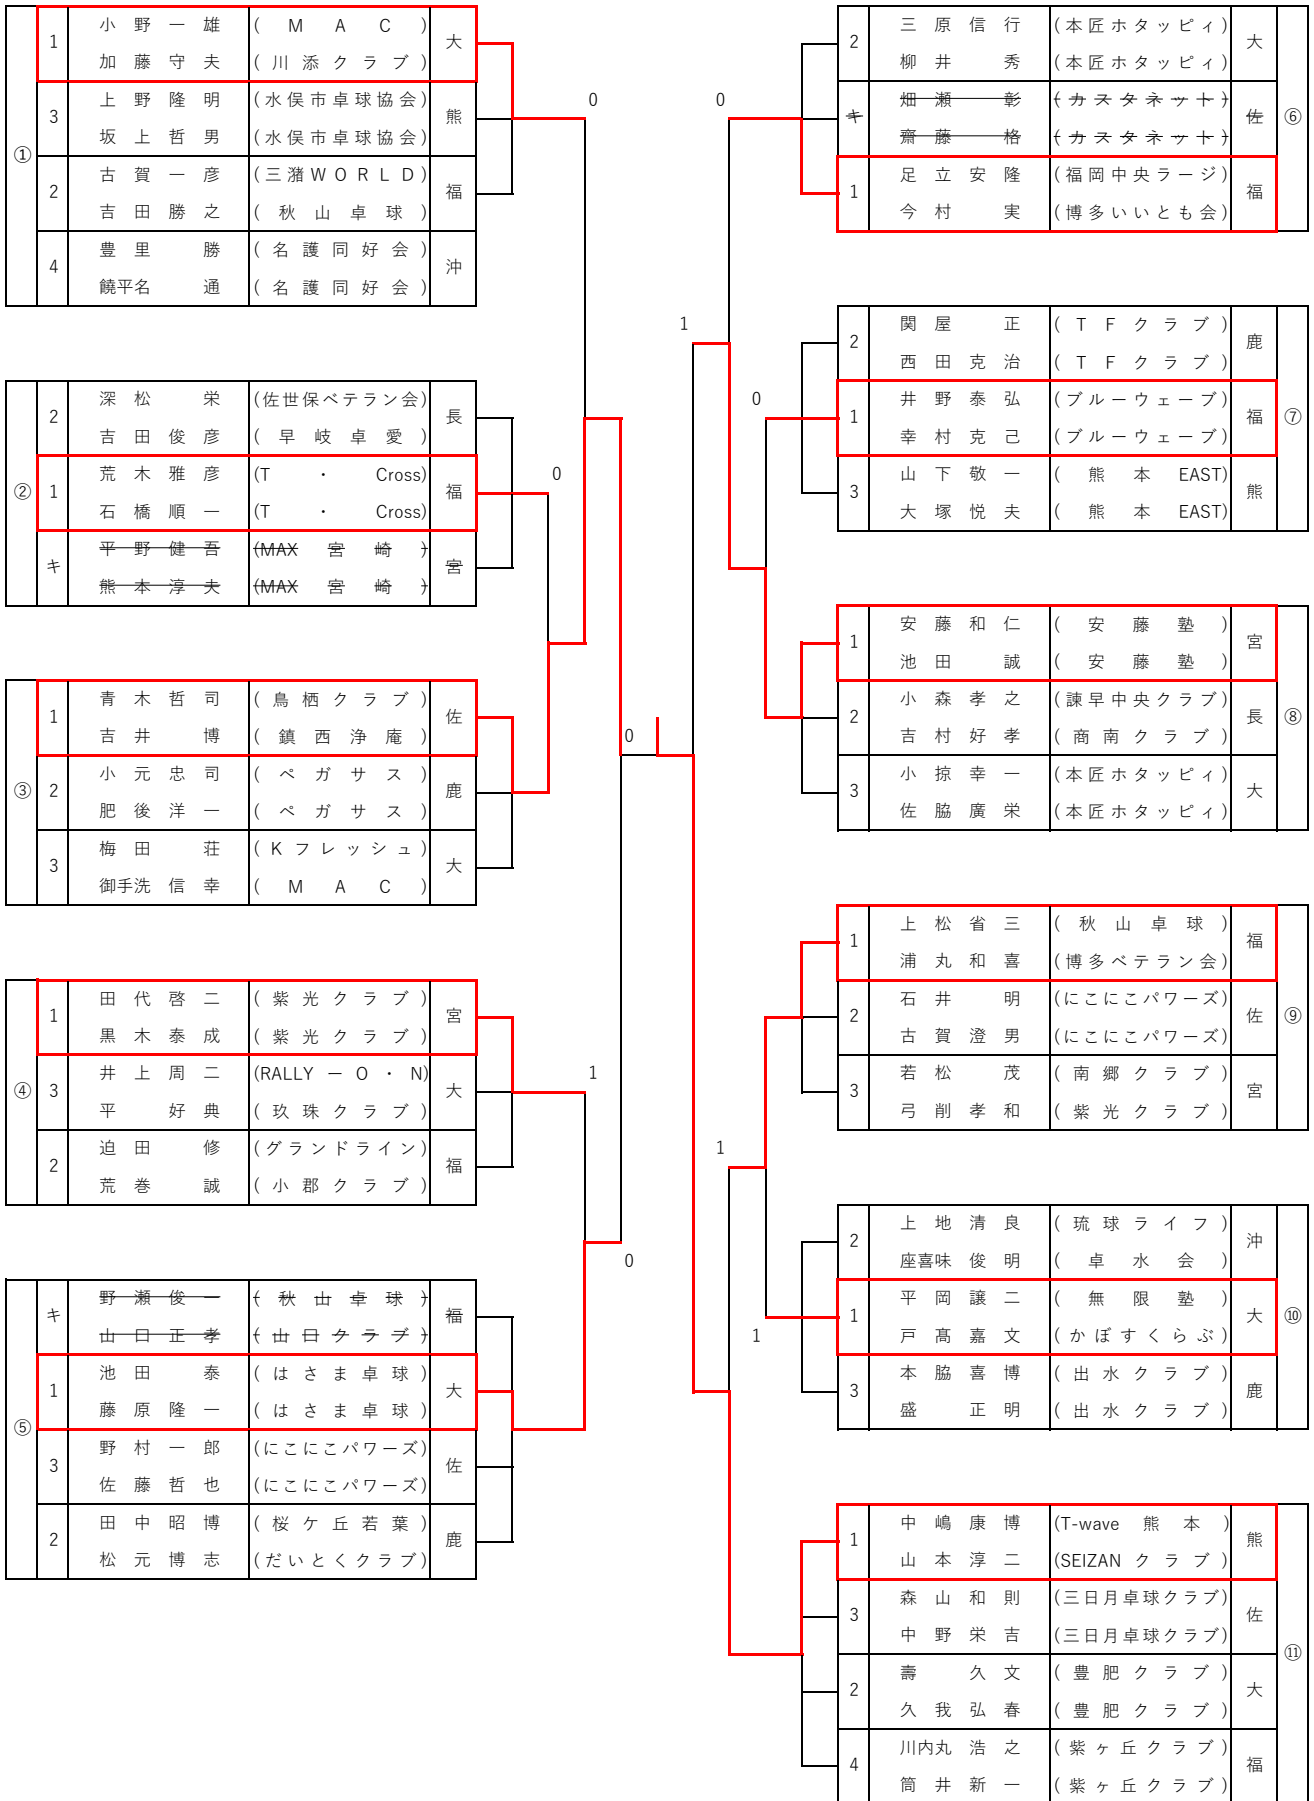

男子ダブルスC (130歳~139歳)

男子ダブルスD (140歳~149歳)

男子ダブルスE (150歳以上)

女子ダブルス A (80歳～119歳)

吉田・豊田 (大分) 0-2 久保・下田 (熊本)

女子ダブルスB (120歳~129歳)

①	2	島田 久美子 (ブルーウェーブ)	福
	4	西平 みどり (水俣市卓球協会)	熊
	1	吉永 美恵子 (水俣市卓球協会)	大
	1	小竹 恵子 (本匠ホタッピイ)	大
	3	奥 幸代 (TEAM-K)	佐