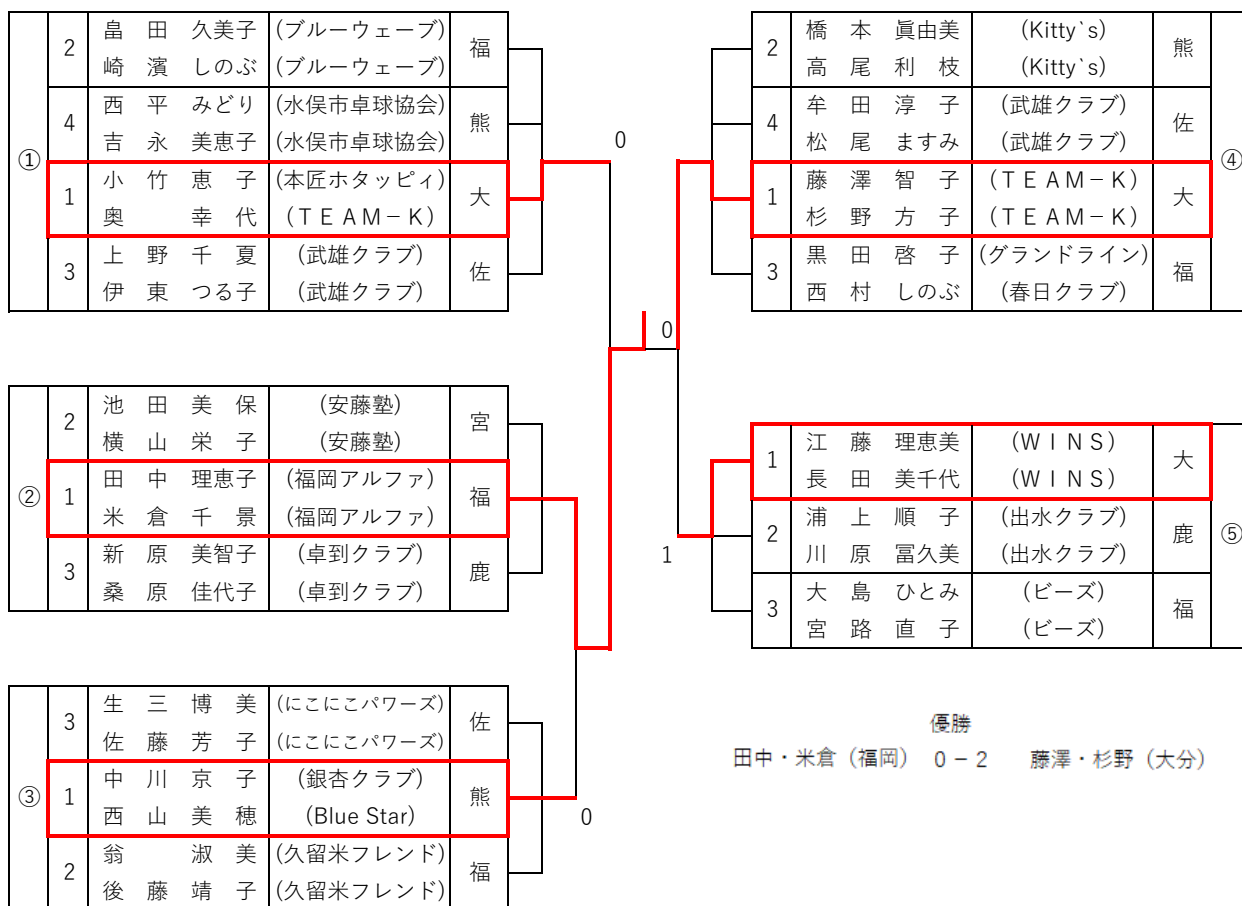

男子ダブルスC (130歳~139歳)

男子ダブルスD (140歳~149歳)

男子ダブルスE (150歳以上)

女子ダブルス A (80歳～119歳)

吉田・豊田 (大分) 0-2 久保・下田 (熊本)

女子ダブルスB (120歳~129歳)

①	2	島田 久美子 (ブルーウェーブ)	福
	4	西平 みどり (水俣市卓球協会)	熊
	1	吉永 美恵子 (水俣市卓球協会)	大
	1	小竹 恵子 (本匠ホタッピイ)	大
	3	奥 幸代 (TEAM-K)	佐