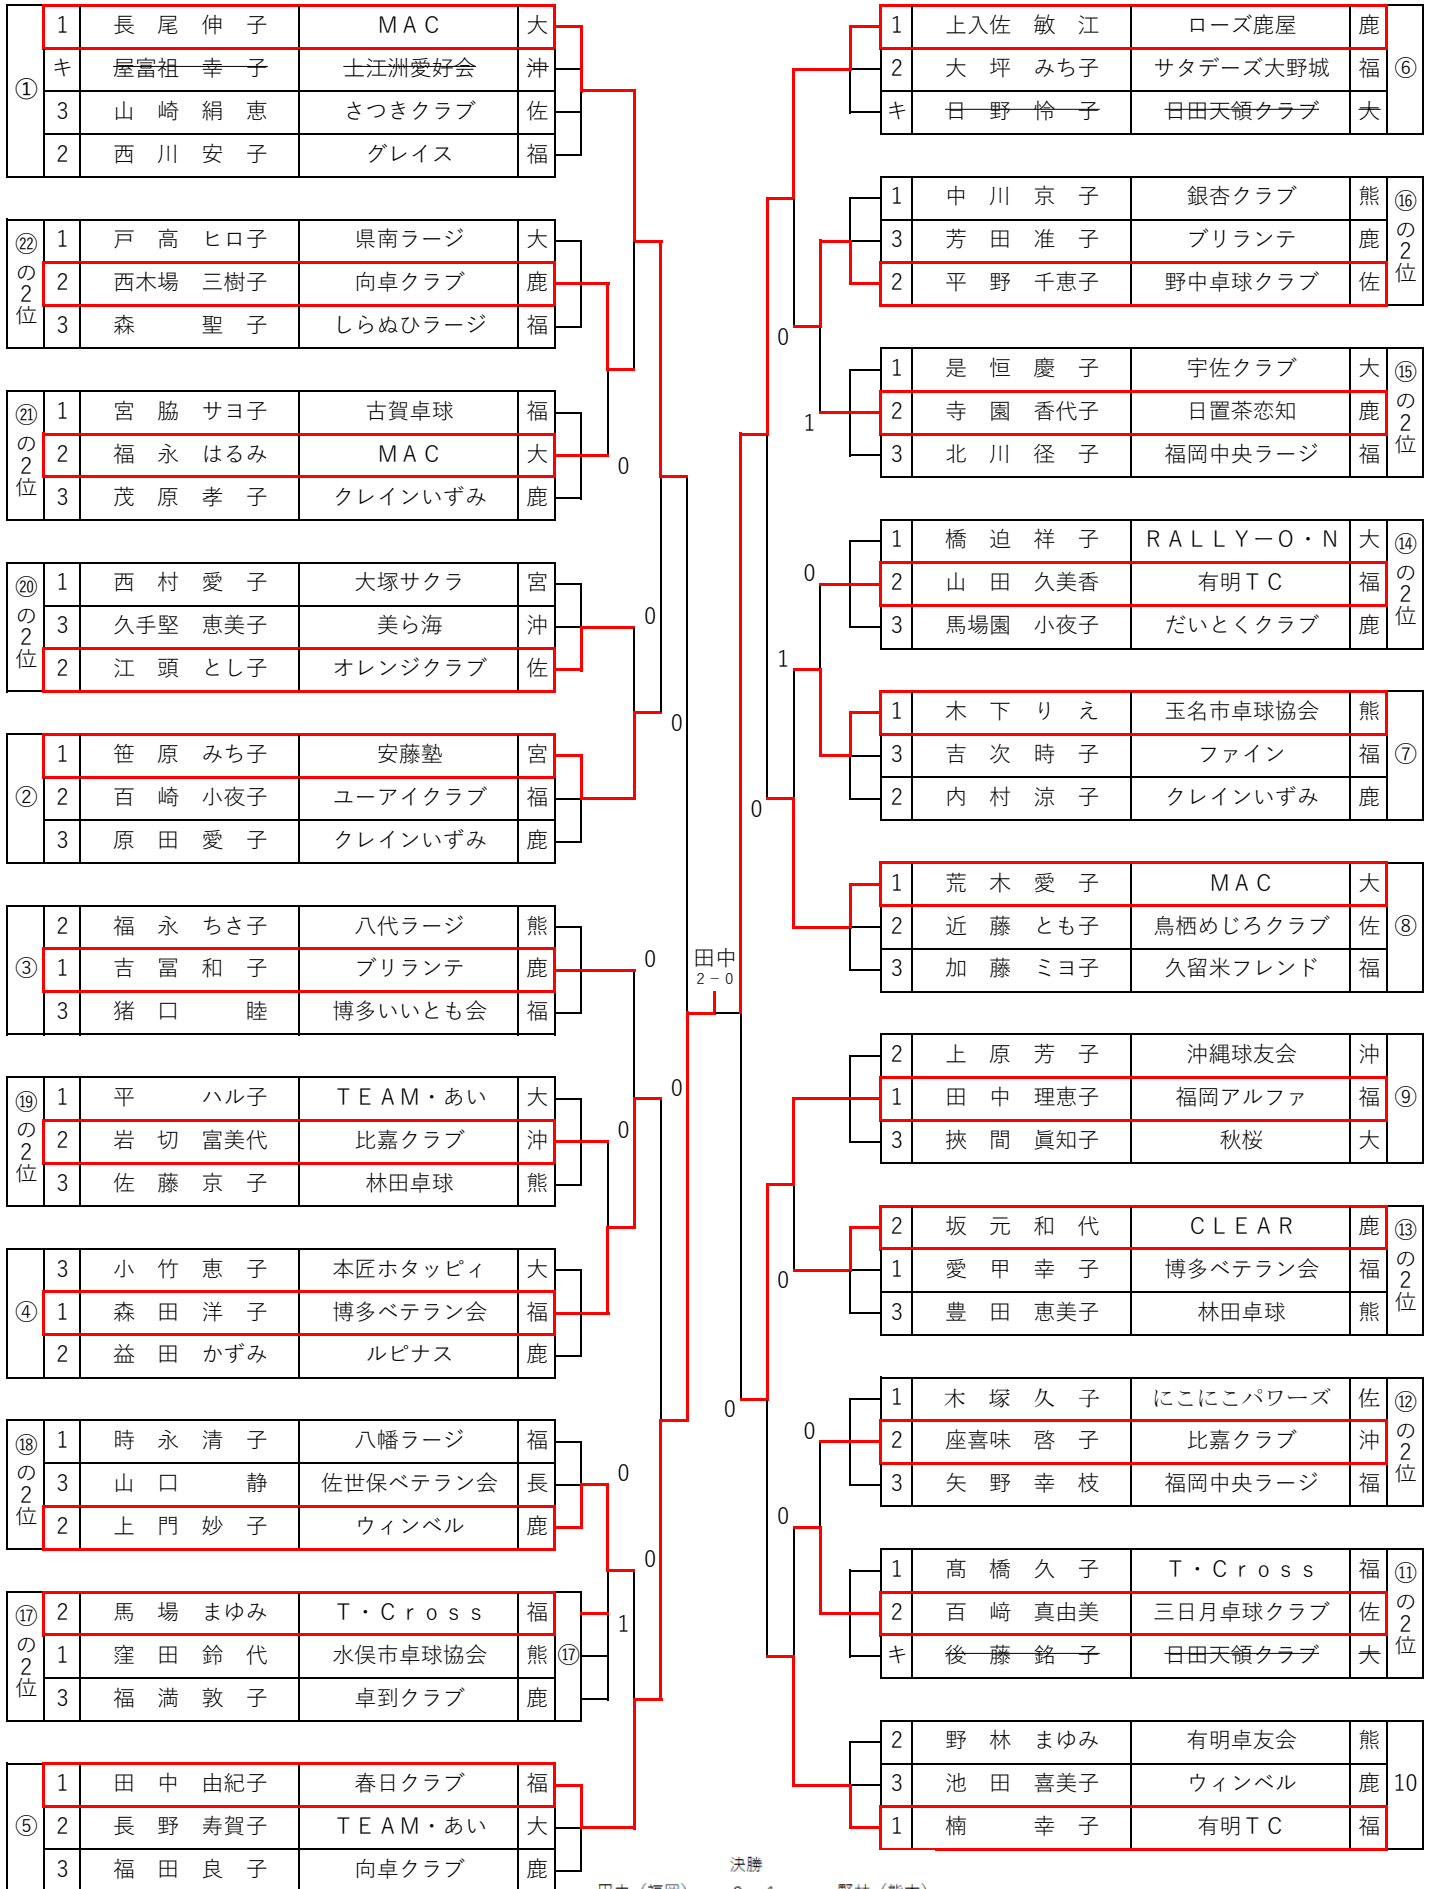

男子シングルスE 75歳~79歳 No.2

【1・2位】

男子シングルスF 80歳以上

[1・2位]

池内 (熊本)

優勝
1 - 2

釘本 (福岡)

女子シングルスA 40歳～59歳

[1・2位]

女子シングルスB 60歳～64歳

[1・2位]

女子シングルスC 65歳～69歳 No.1

【1・2位】

女子シングルスC 65歳～69歳 No.2

【1・2位】

女子シングルスD 70歳～74歳 No.1

【1・2位】

女子シングルスE 75歳~79歳 No.1

[1・2位

(5) 女子シングルスE 75歳~79歳 No.2

【1・2位】

女子シングルスF 80歳以上

【1・2位】

混合ダブルスA (80歳~119歳)