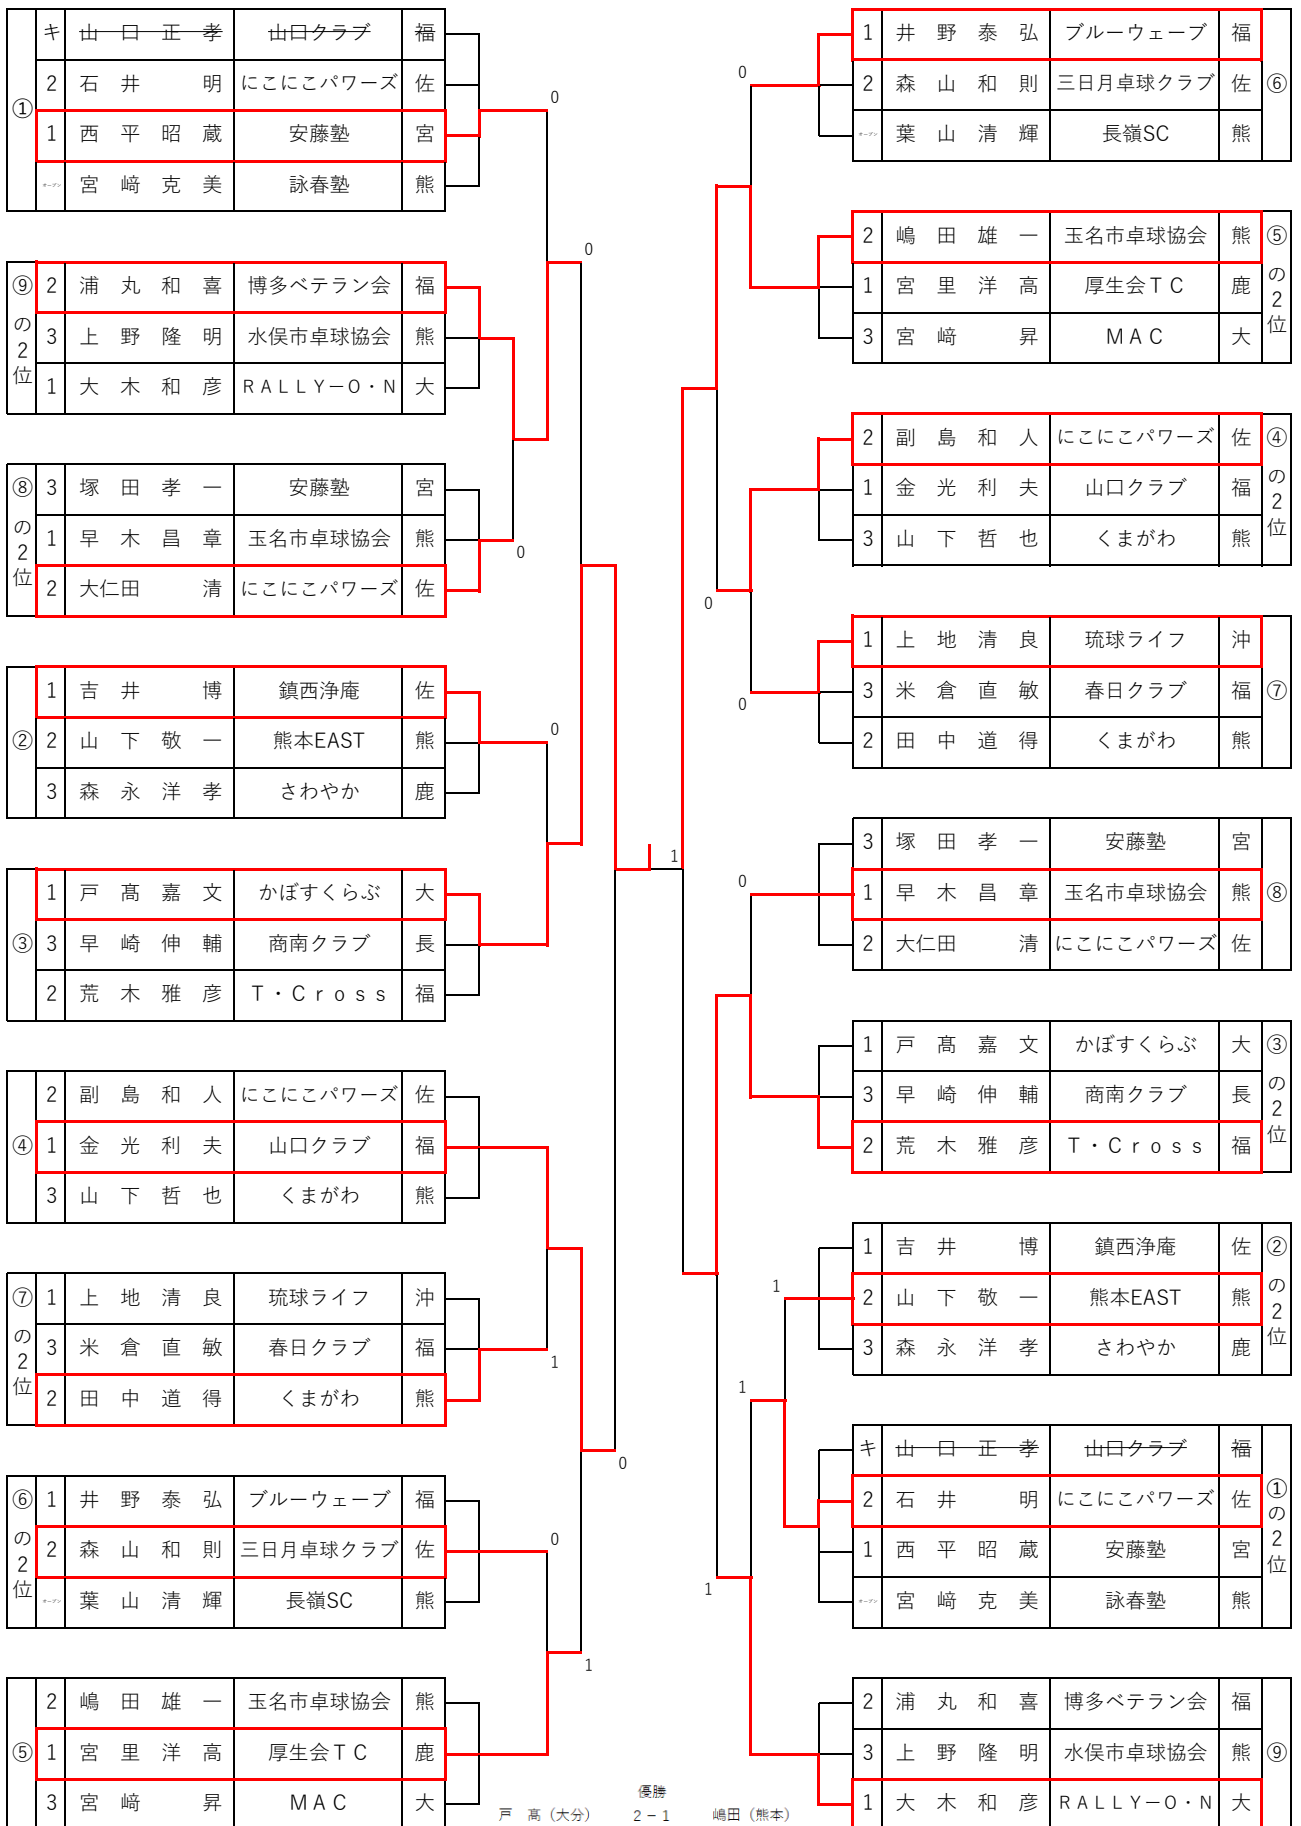

男子シングルスA 40歳～59歳 No 1

【1・2位】

男子シングルスA 40歳～59歳 No 2

[1・2位]

男子シングルスB 60歳～64歳

【1・2位】

男子シングルスC 65歳～69歳 No.1

【1・2位】