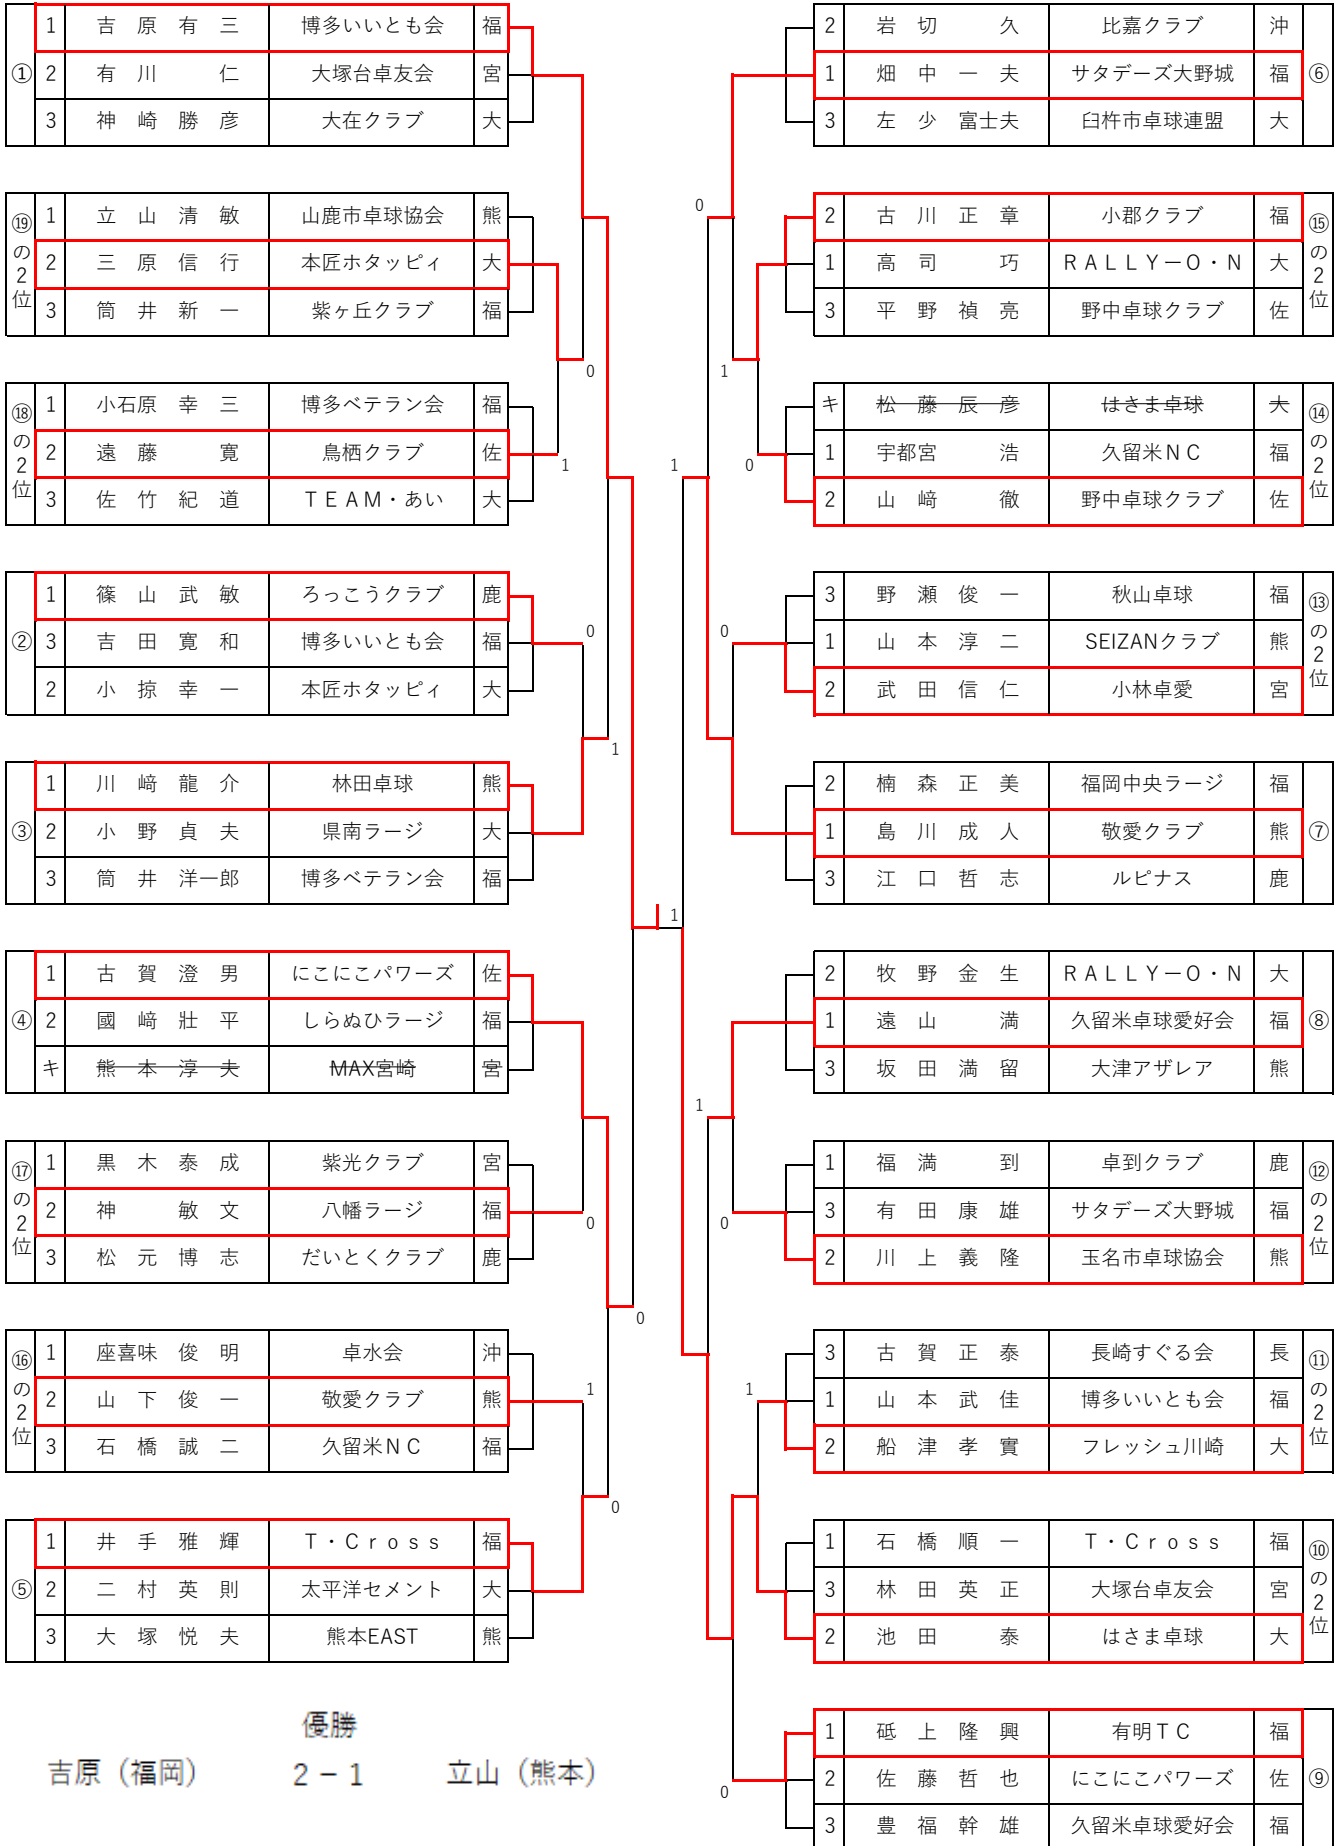

男子シングルスD 70歳～74歳 No.1

【1・2位】