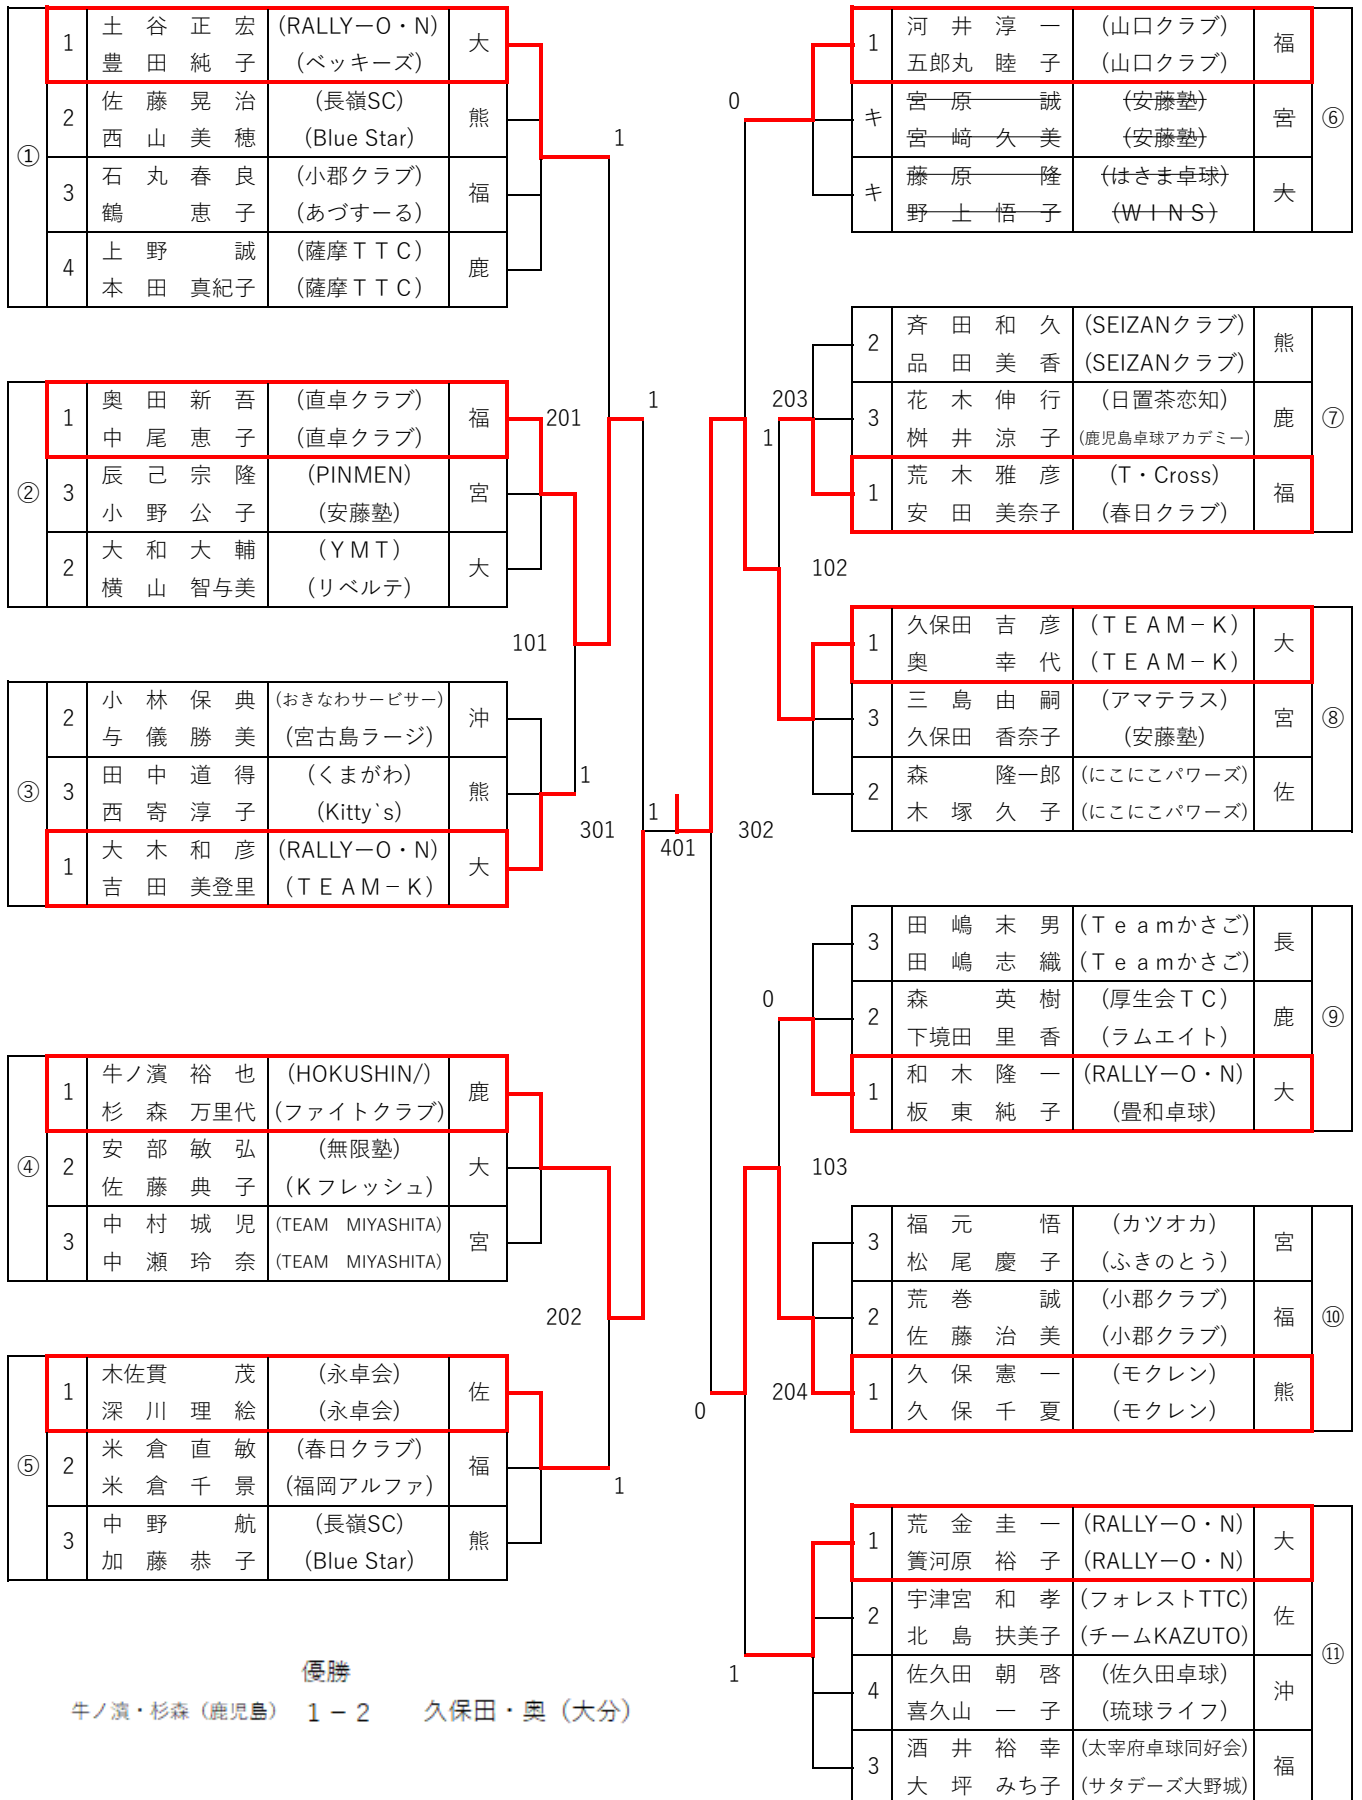

[1・2位]

女子シングルスB 60歳～64歳

[1・2位]

女子シングルスC 65歳～69歳 No.1

【1・2位】

女子シングルスC 65歳～69歳 No.2

【1・2位】

女子シングルスD 70歳～74歳 No.1

【1・2位】

女子シングルスE 75歳~79歳 No.1

[1・2位

(5) 女子シングルスE 75歳~79歳 No.2

【1・2位】

女子シングルスF 80歳以上

【1・2位】

混合ダブルスA (80歳~119歳)