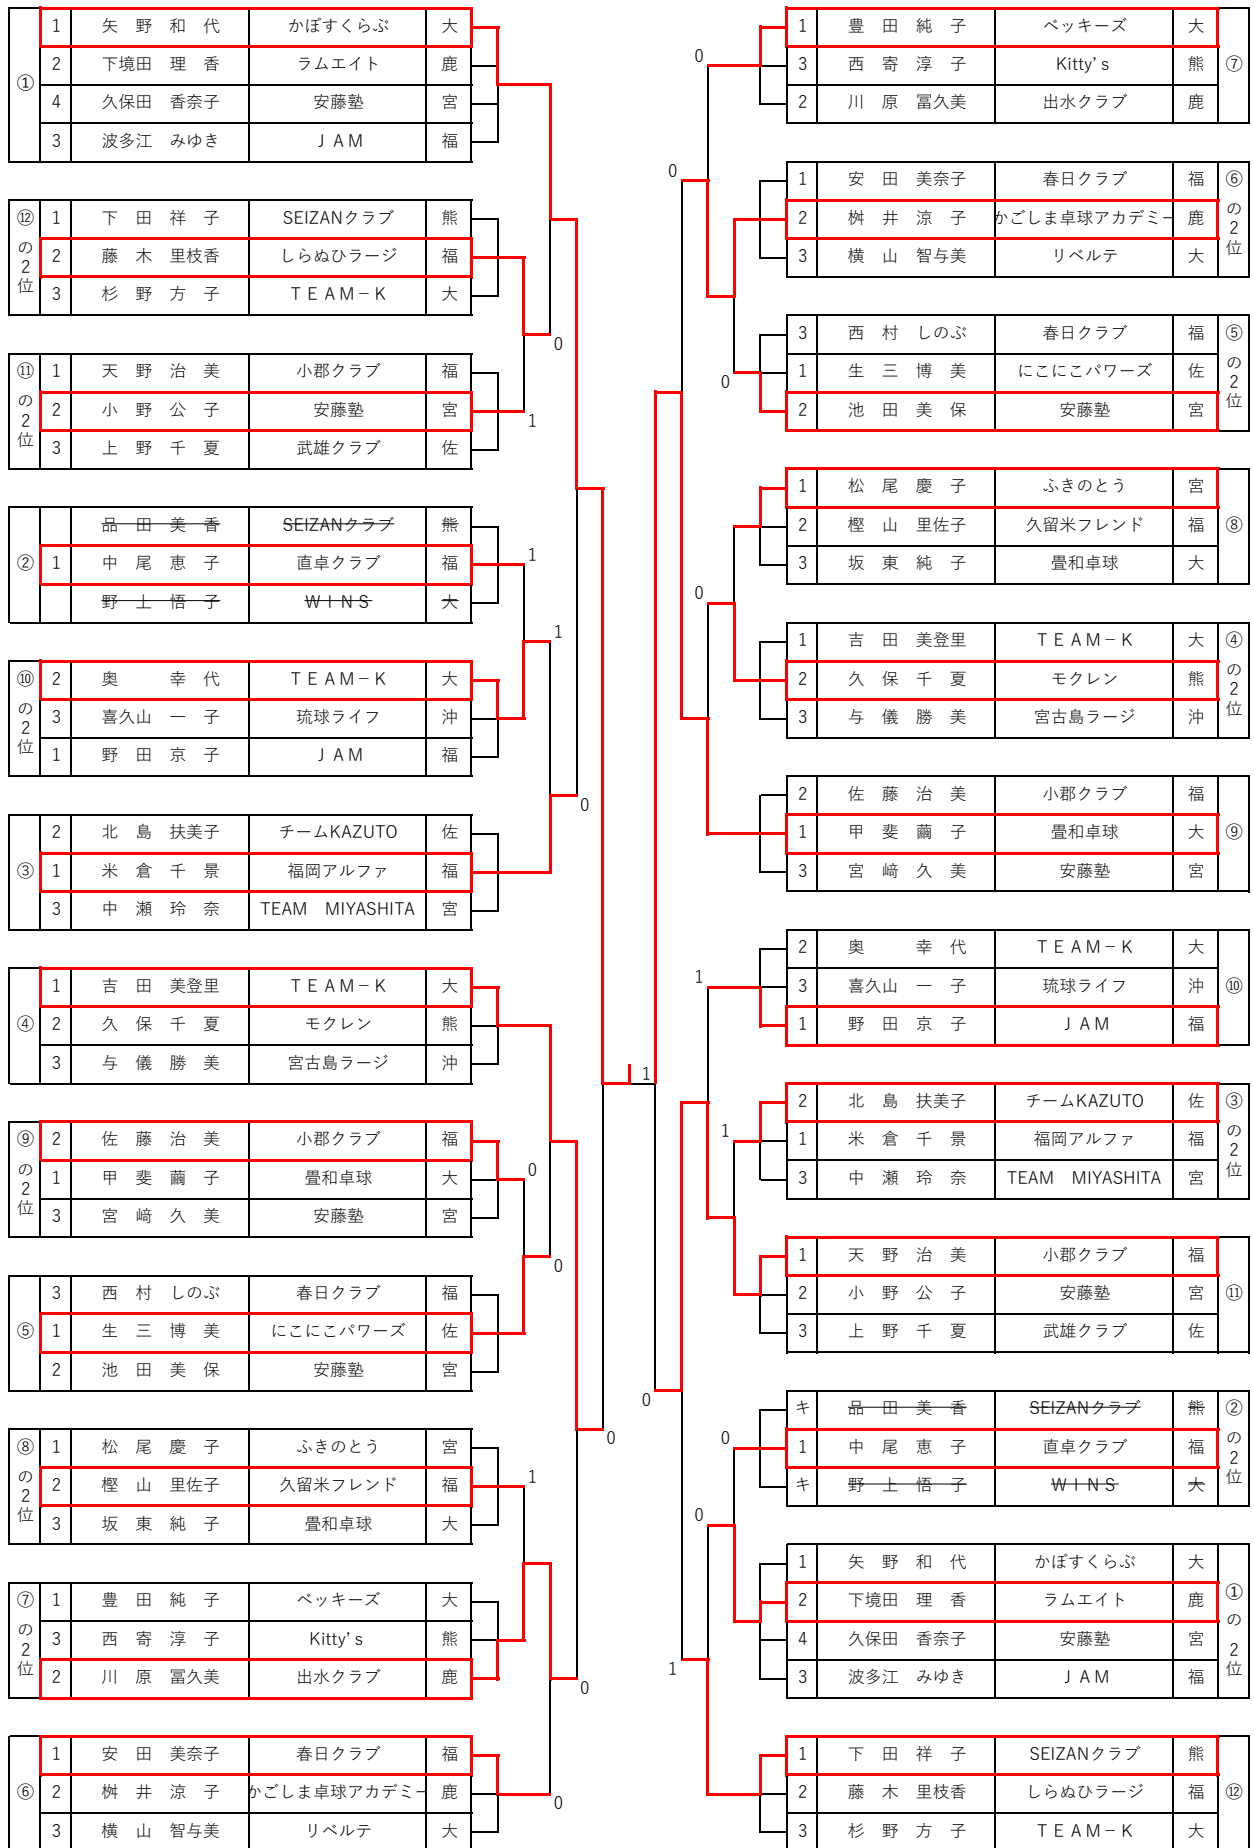

男子シングルスE 75歳~79歳 No.2

【1・2位】

男子シングルスF 80歳以上

[1・2位]

池内 (熊本)

優勝
1 - 2

釘本 (福岡)

女子シングルスA 40歳～59歳

[1・2位]

女子シングルスB 60歳～64歳

[1・2位]

女子シングルスC 65歳～69歳 No.1

【1・2位】

女子シングルスC 65歳～69歳 No.2

【1・2位】

女子シングルスD 70歳～74歳 No.1