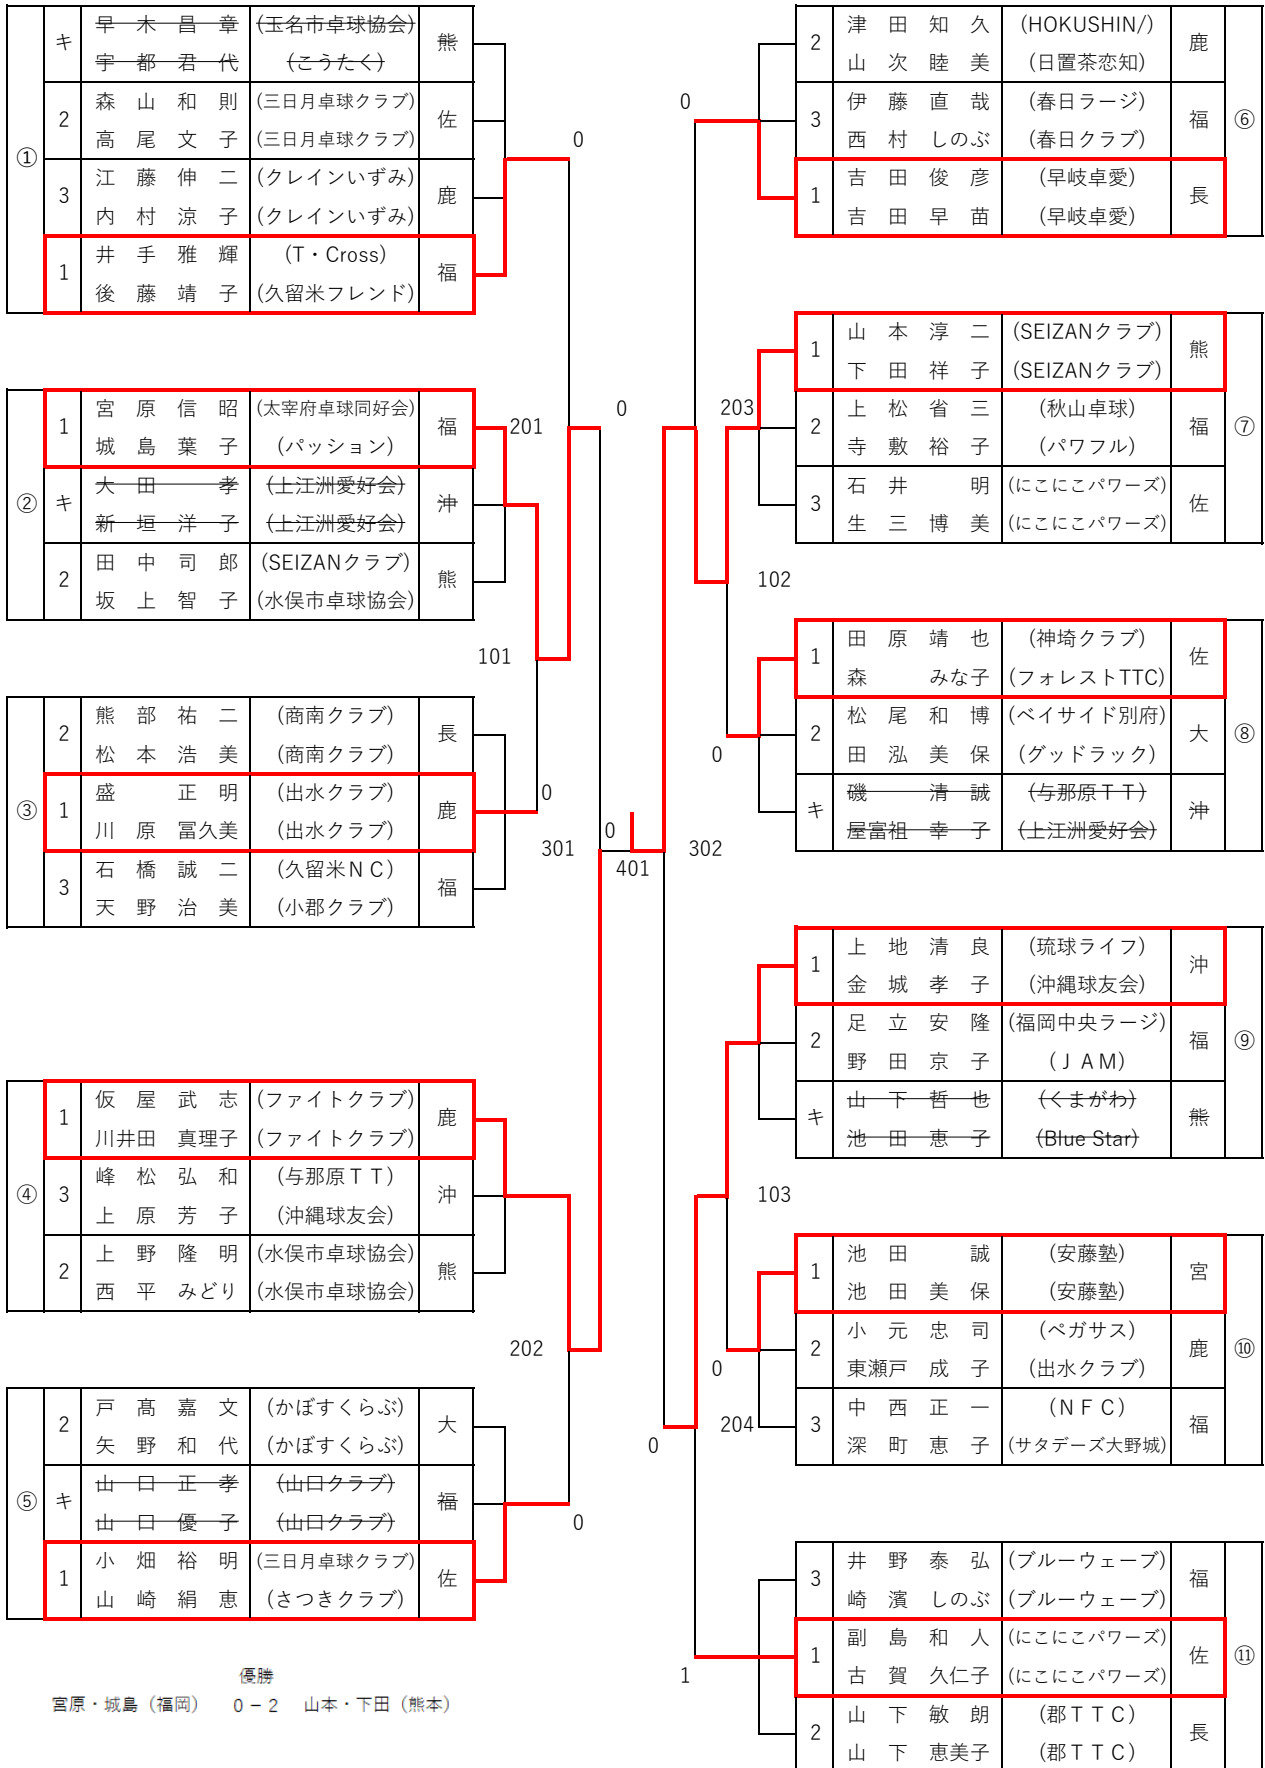

混合ダブルスB (120歳~129歳)

①	キ	早木昌章 (玉名市卓球協会)	熊
		宇都君代 (こうたく)	
	2	森山和則 (三日月卓球クラブ)	佐
		高尾文子 (三日月卓球クラブ)	
3	江藤伸二 (クレインいずみ)	鹿	
	内村涼子 (クレインいずみ)		
1	井手雅輝 (T・Cross)	福	
	後藤靖子 (久留米フレンド)		

⑥	2	津田知久 (HOKUSHIN/)	鹿
		山次睦美 (日置茶恋知)	
	3	伊藤直哉 (春日ラージ)	福
		西村しのぶ (春日クラブ)	
1	吉田俊彦 (早岐卓愛)	長	
	吉田早苗 (早岐卓愛)		

②	1	宮原信昭 (太宰府卓球同好会)	福
		城島葉子 (パッション)	
	キ	大田孝 (土汪洲愛好会)	沖
		新垣洋子 (土汪洲愛好会)	
2	田中司郎 (SEIZANクラブ)	熊	
	坂上智子 (水俣市卓球協会)		

⑦	1	山本淳二 (SEIZANクラブ)	熊
		下田祥子 (SEIZANクラブ)	
	2	上松省三 (秋山卓球)	福
	寺敷裕子 (パワフル)		
3	石井明 (にこにこパワーズ)	佐	
	生三博美 (にこにこパワーズ)		

③	2	熊部祐二 (商南クラブ)	長
		松本浩美 (商南クラブ)	
	1	盛正明 (出水クラブ)	鹿
		川原富久美 (出水クラブ)	
3	石橋誠二 (久留米NC)	福	
	天野治美 (小郡クラブ)		

⑧	1	田原靖也 (神埼クラブ)	佐
		森みな子 (フォレストTTC)	
	2	松尾和博 (ベイサイド別府)	大
		田泓美保 (グッドラック)	
キ	磯清誠 (与那原干干)	沖	
	屋富祖幸子 (土汪洲愛好会)		

④	1	仮屋武志 (ファイトクラブ)	鹿
		川井田真理子 (ファイトクラブ)	
	3	峰松弘和 (与那原TT)	沖
		上原芳子 (沖縄球友会)	
2	上野隆明 (水俣市卓球協会)	熊	
	西平みどり (水俣市卓球協会)		

⑨	1	上地清良 (琉球ライフ)	沖
		金城孝子 (沖縄球友会)	
	2	足立安隆 (福岡中央ラージ)	福
		野田京子 (JAM)	
キ	山下哲也 (くまがわ)	熊	
	池田恵子 (Blue Star)		

⑤	2	戸高嘉文 (かぼすくらぶ)	大
		矢野和代 (かぼすくらぶ)	
	キ	山口正孝 (山口クラブ)	福
		山口優子 (山口クラブ)	
1	小畑裕明 (三日月卓球クラブ)	佐	
	山崎絹恵 (さつきクラブ)		

⑩	1	池田誠 (安藤塾)	宮
		池田美保 (安藤塾)	
	2	小元忠司 (ベガサス)	鹿
	東瀬戸成子 (出水クラブ)		
3	中西正一 (NFC)	福	
	深町恵子 (サタデーズ大野城)		

⑪	3	井野泰弘 (ブルーウェーブ)	福
		崎濱しのぶ (ブルーウェーブ)	
	1	副島和人 (にこにこパワーズ)	佐
		古賀久仁子 (にこにこパワーズ)	
2	山下敏朗 (郡TTC)	長	
	山下恵美子 (郡TTC)