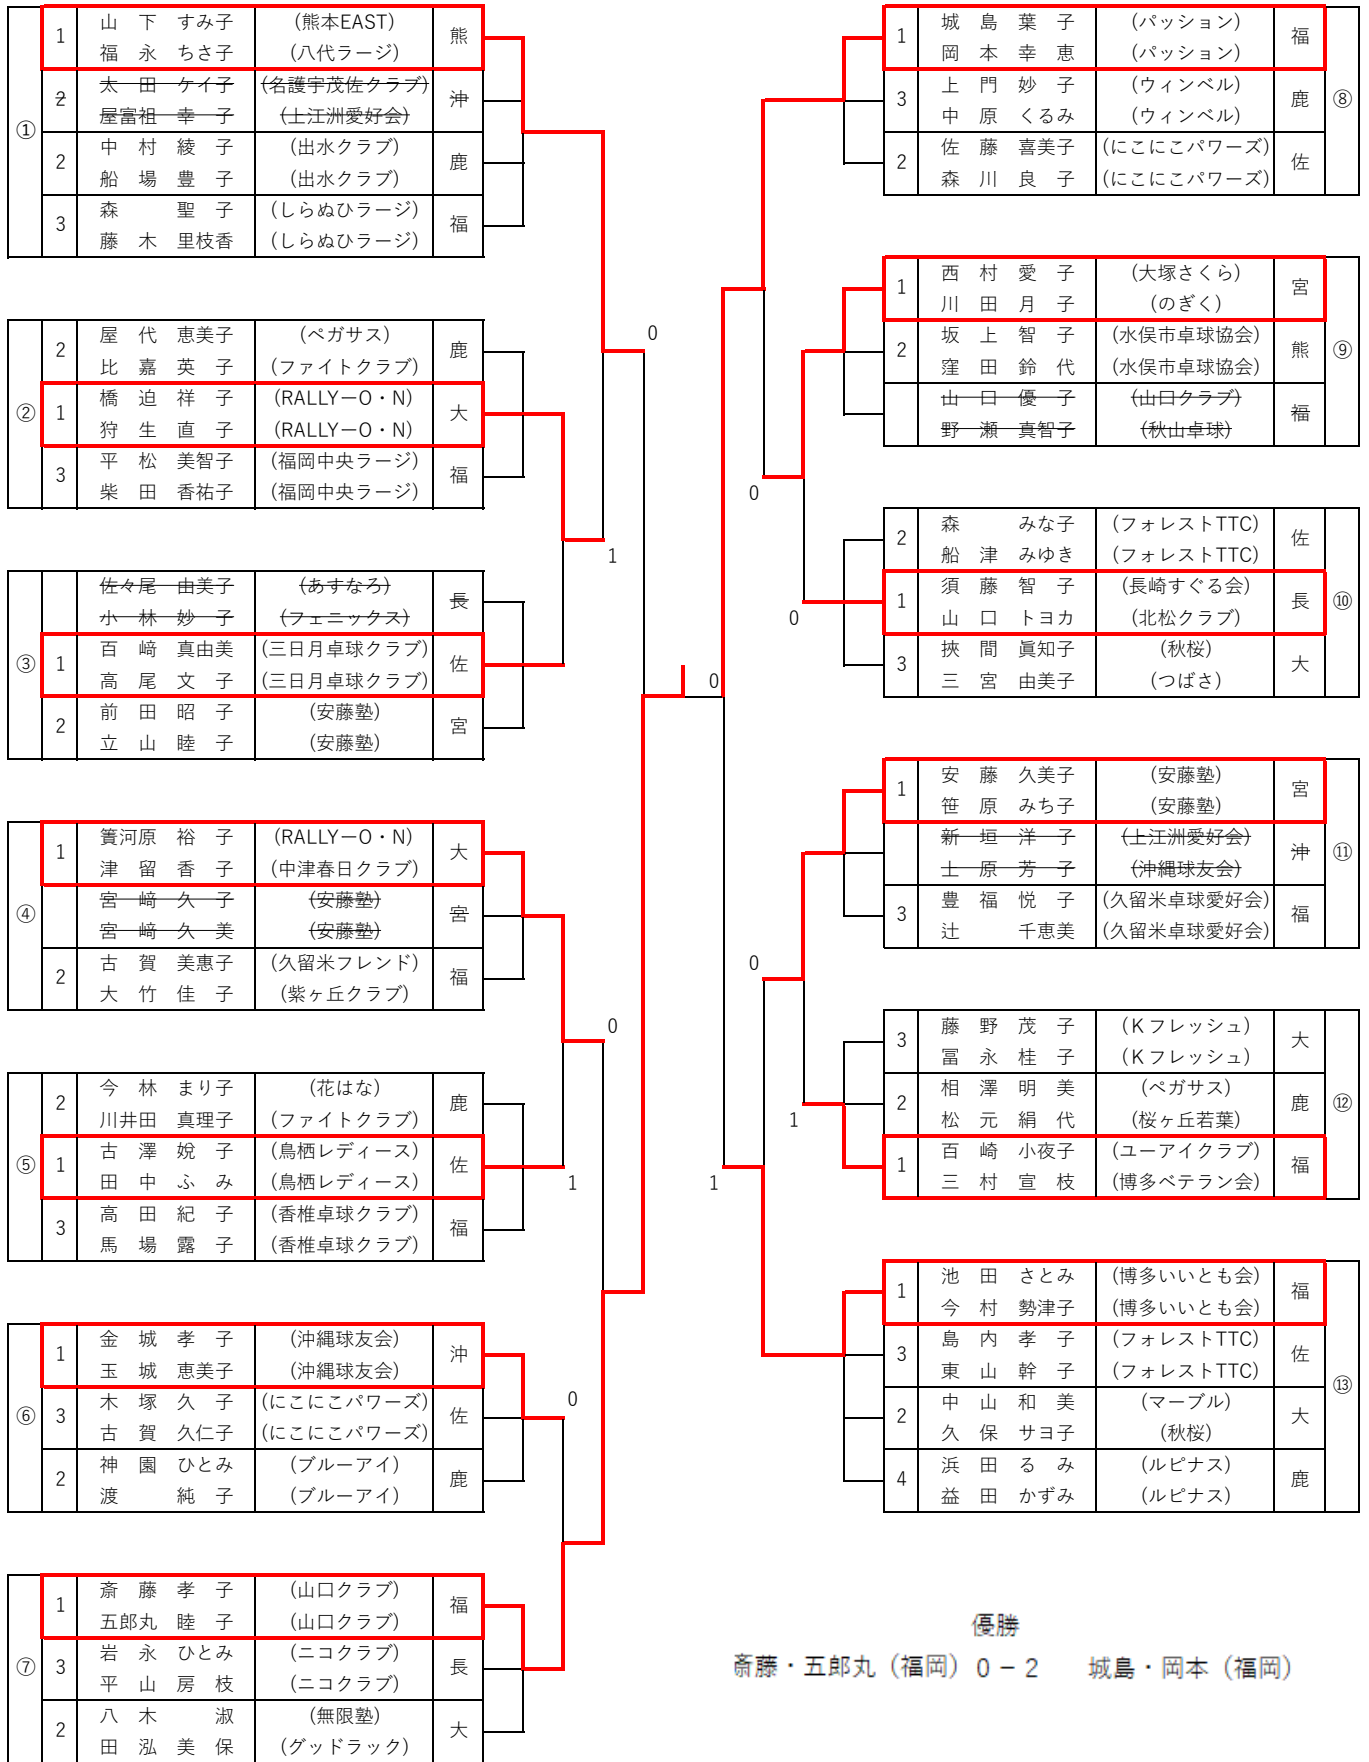

女子ダブルスC (130歳~139歳)