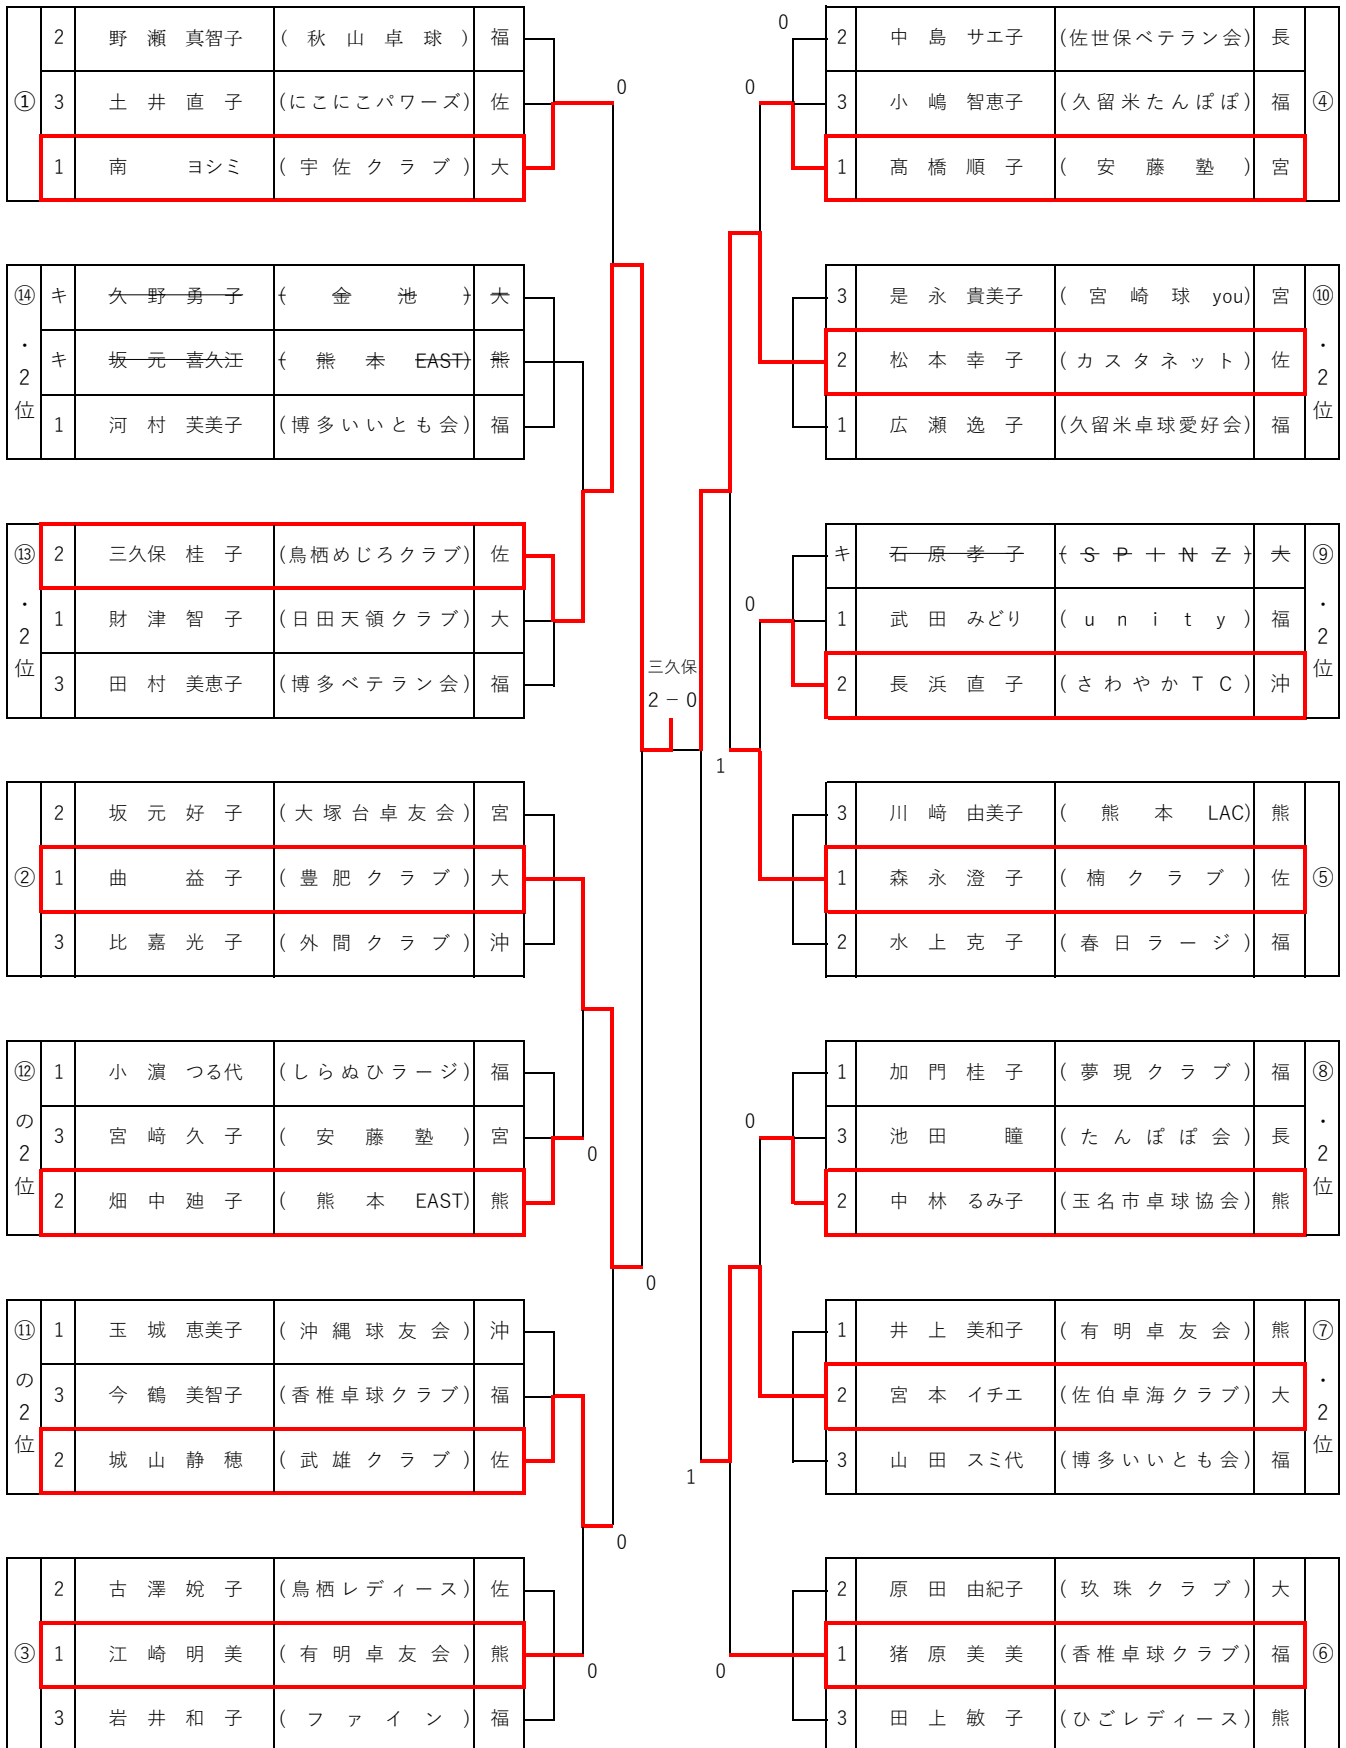

女子シングルスE 75歳~79歳 No.1

[1・2位