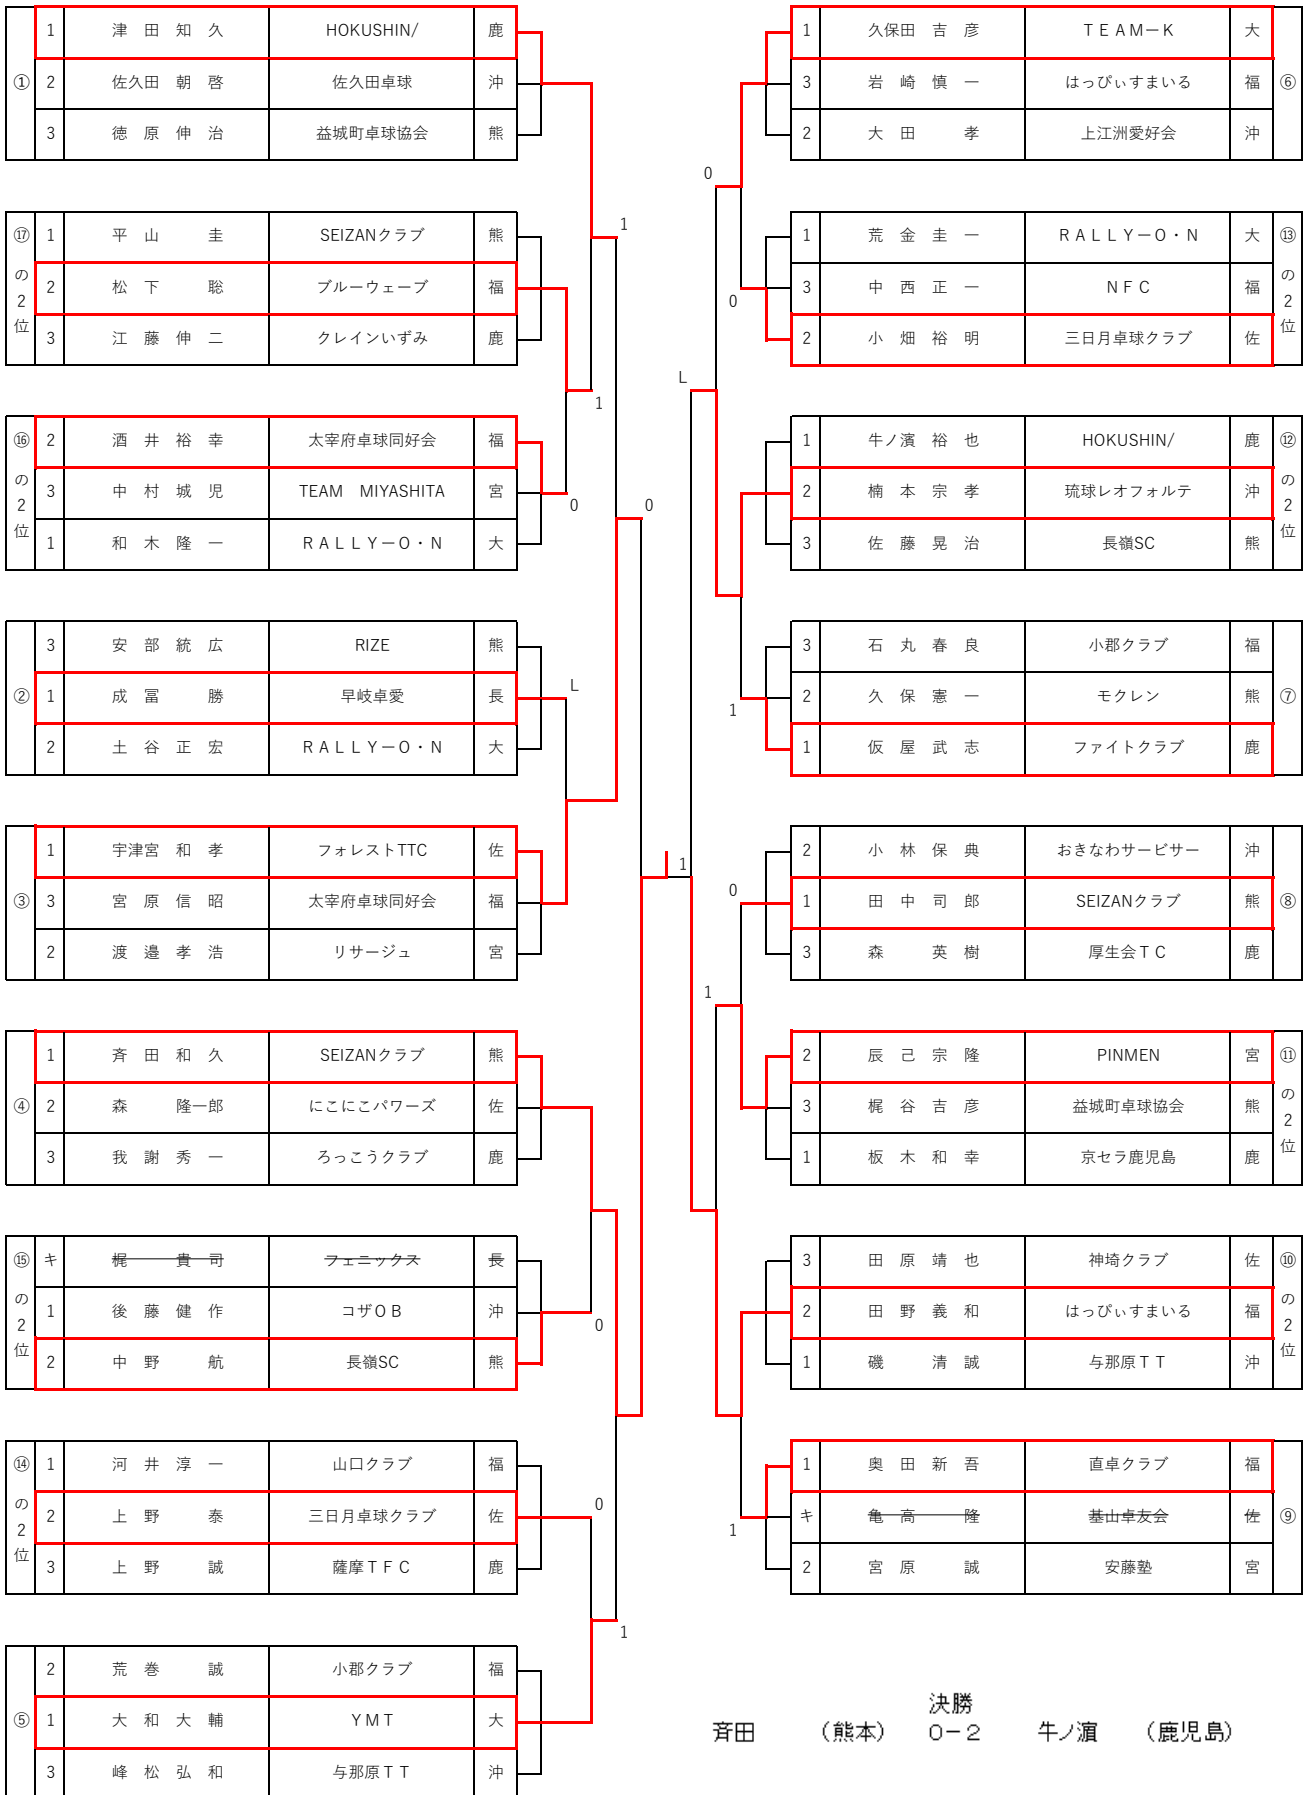

男子シングルスA 40歳～59歳 No 1

【1・2位】