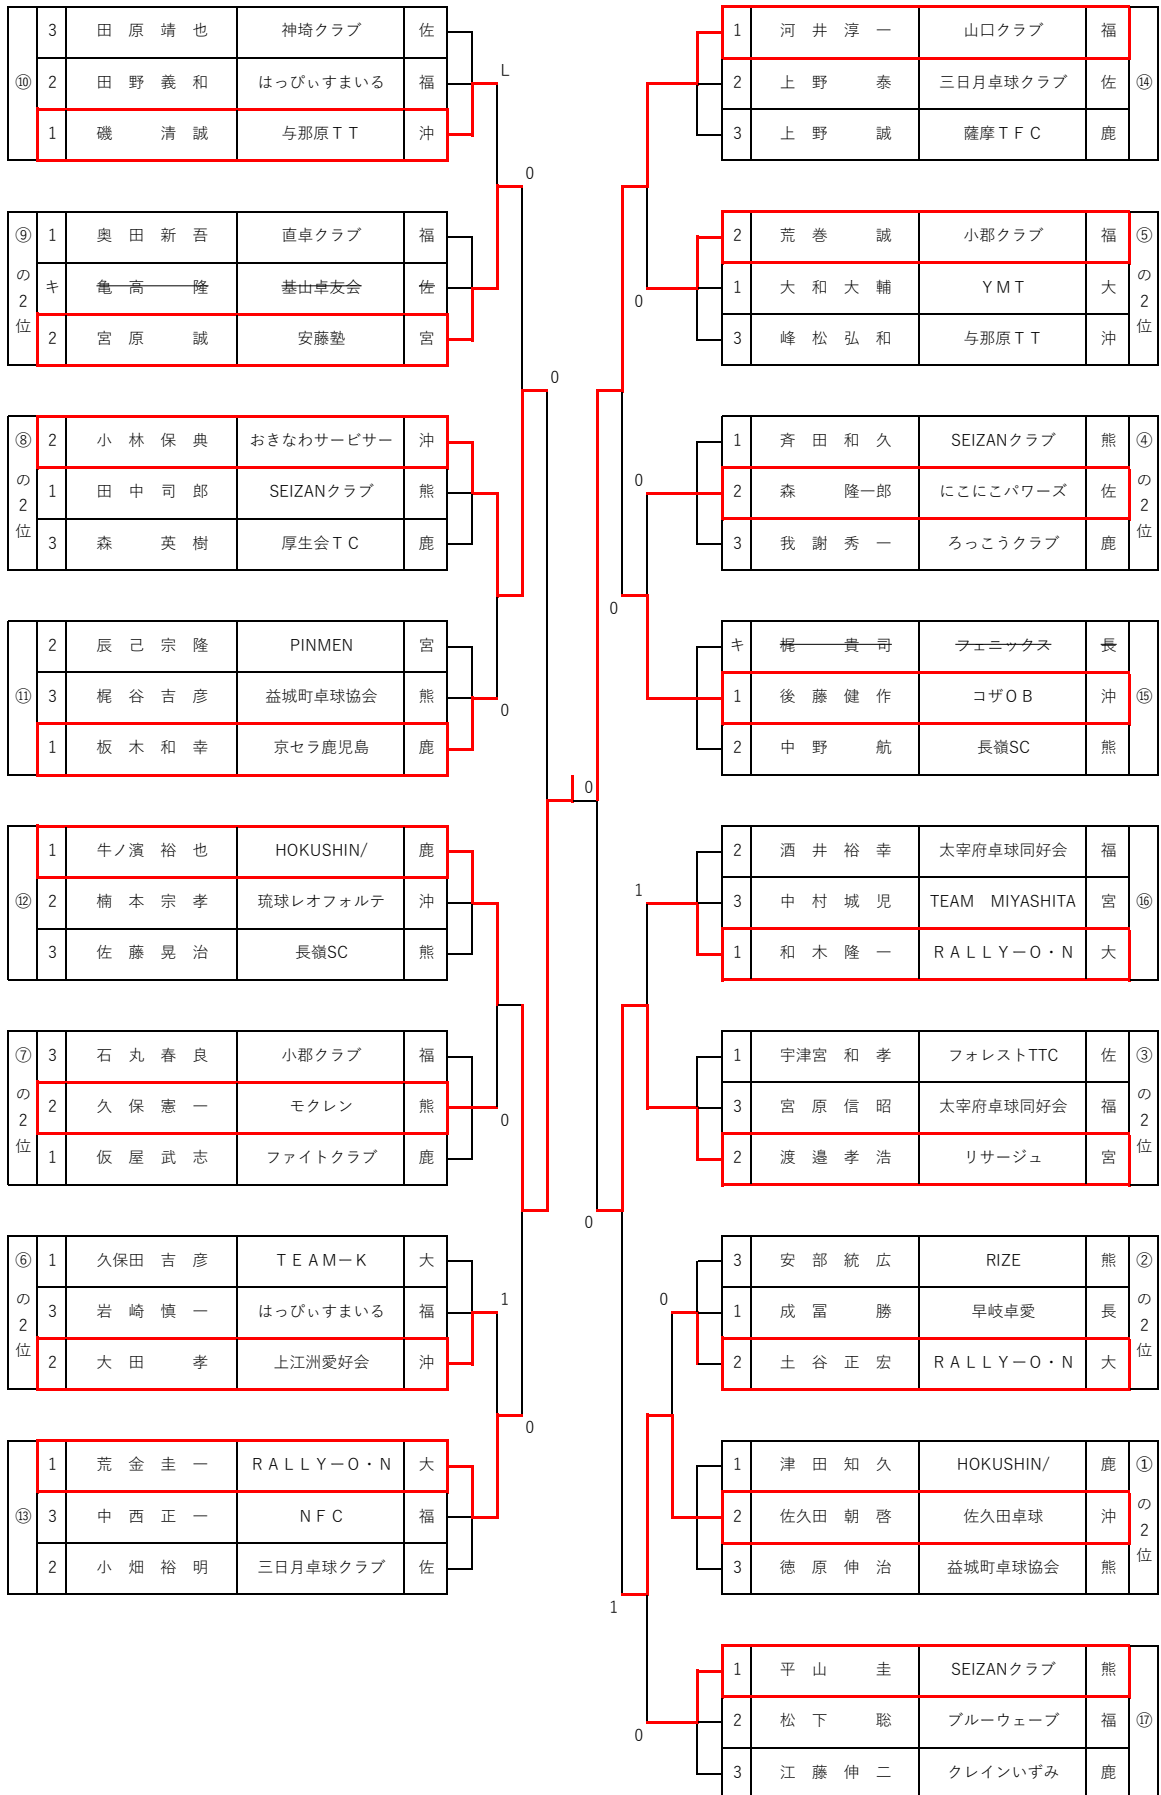

男子シングルスA 40歳～59歳 No 2

[1・2位]