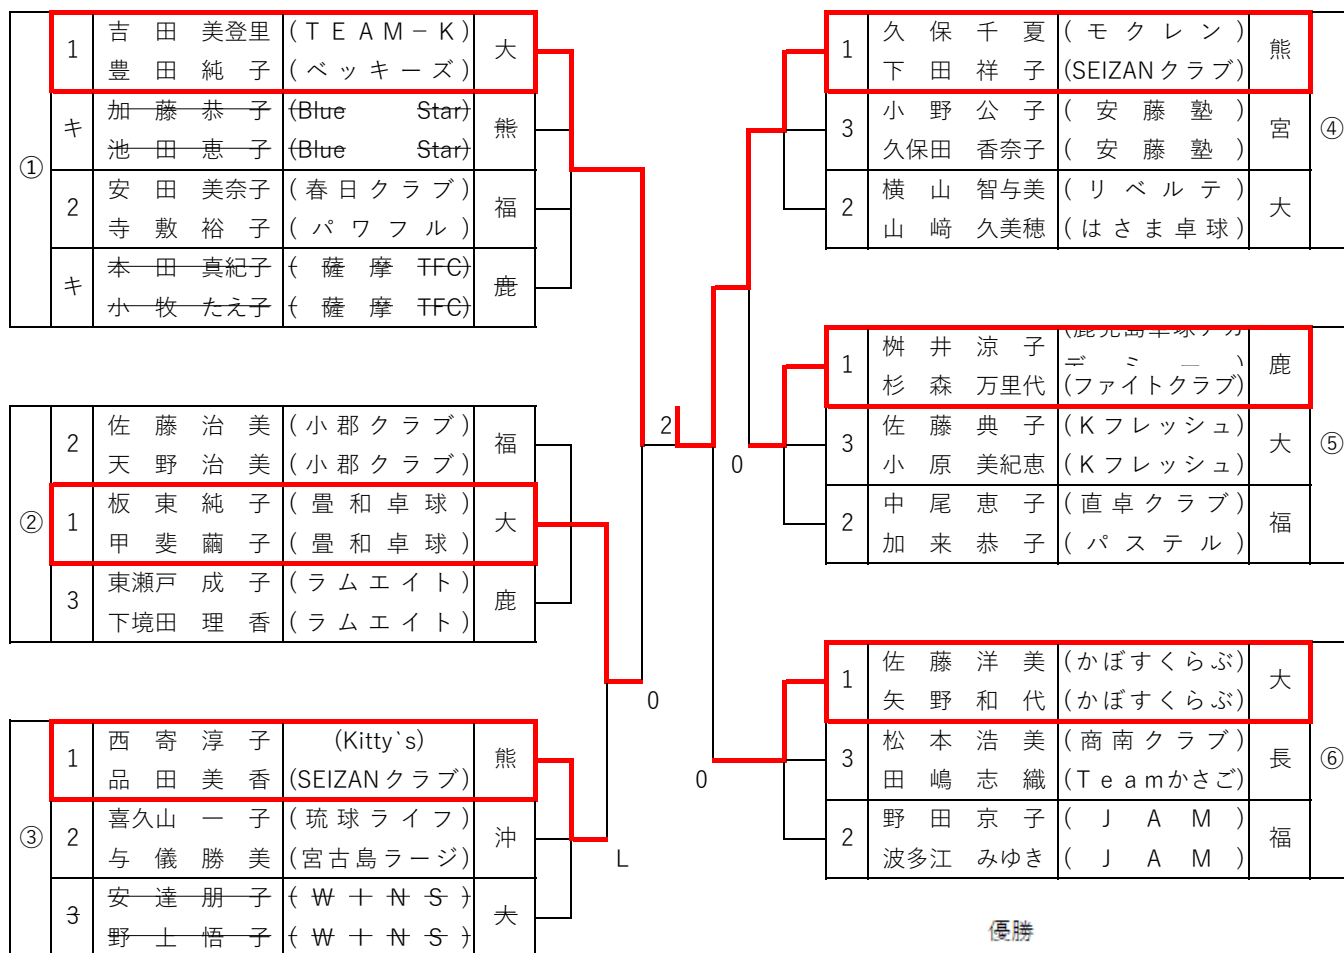

男子ダブルスC (130歳~139歳)

男子ダブルスD (140歳~149歳)

男子ダブルスE (150歳以上)

女子ダブルス A (80歳～119歳)

吉田・豊田 (大分) 0-2 久保・下田 (熊本)

女子ダブルスB (120歳~129歳)

①	2	島田 久美子 (ブルーウェーブ)	福
	4	西平 みどり (水俣市卓球協会)	熊
	1	吉永 美恵子 (水俣市卓球協会)	大
	1	小竹 恵子 (本匠ホタッピイ)	大
	3	奥 幸代 (TEAM-K)	佐