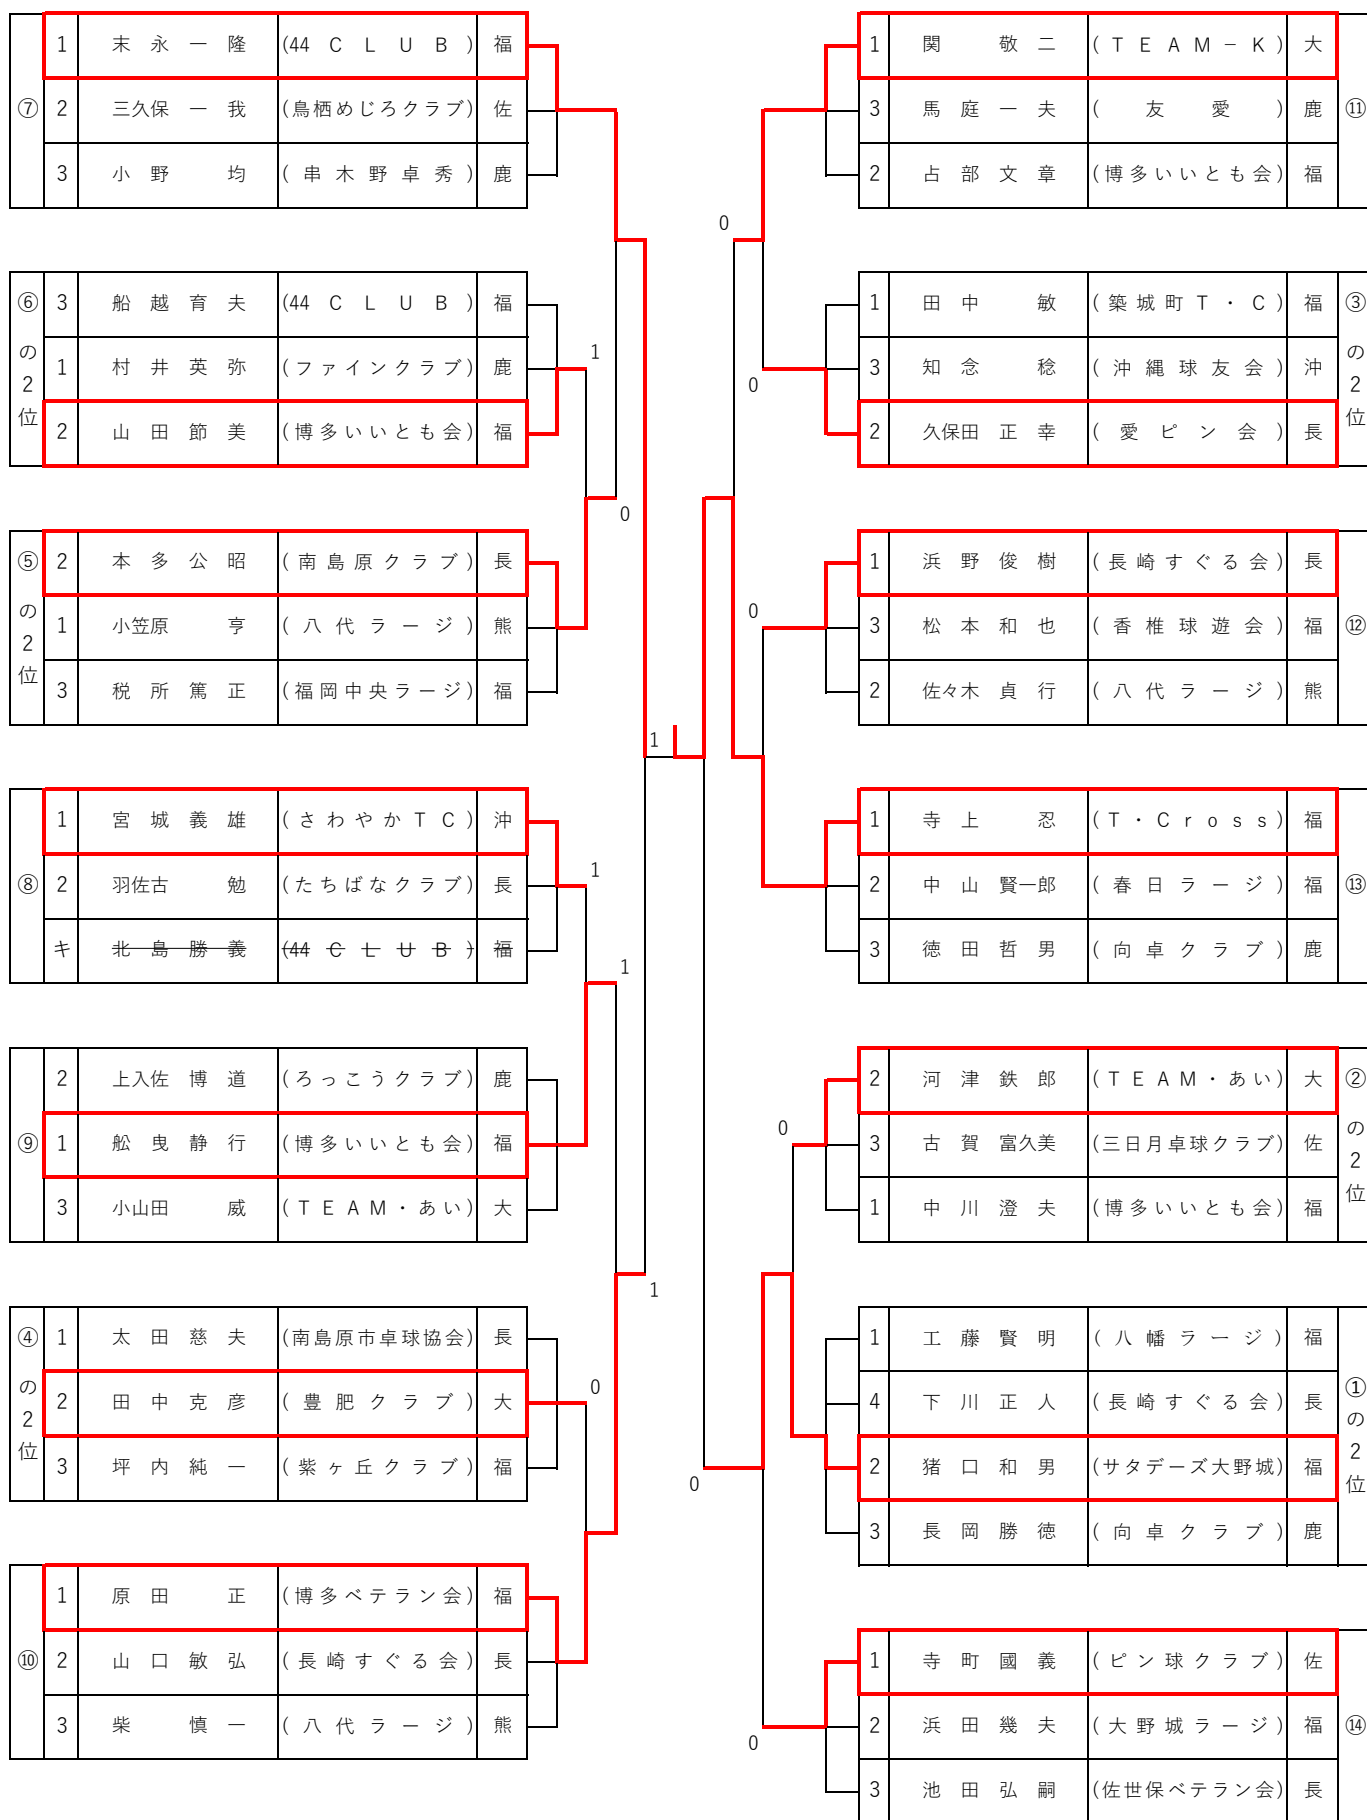

男子シングルスE 75歳~79歳 No.2

【1・2位】