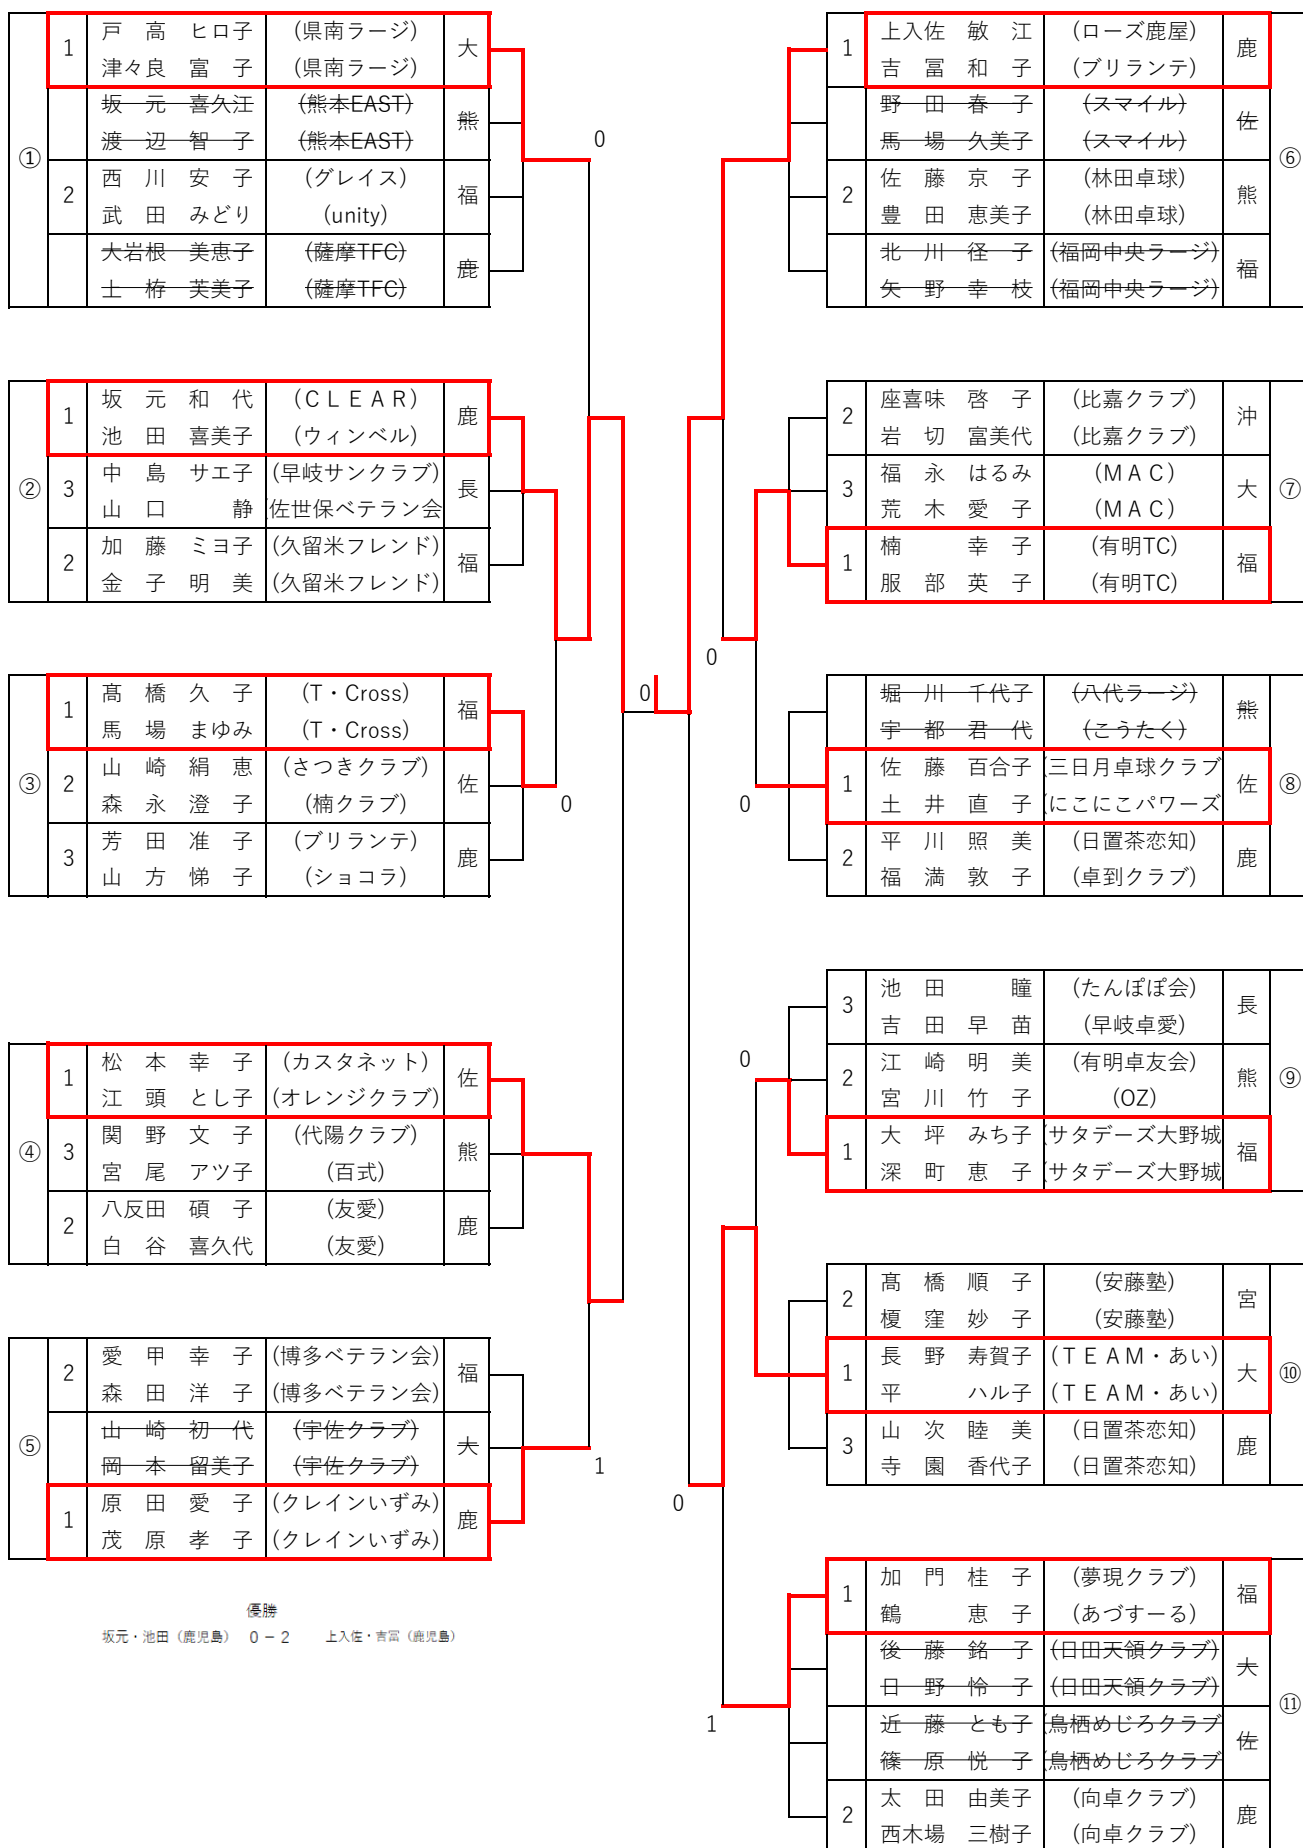

女子ダブルスD (140歳~149歳)