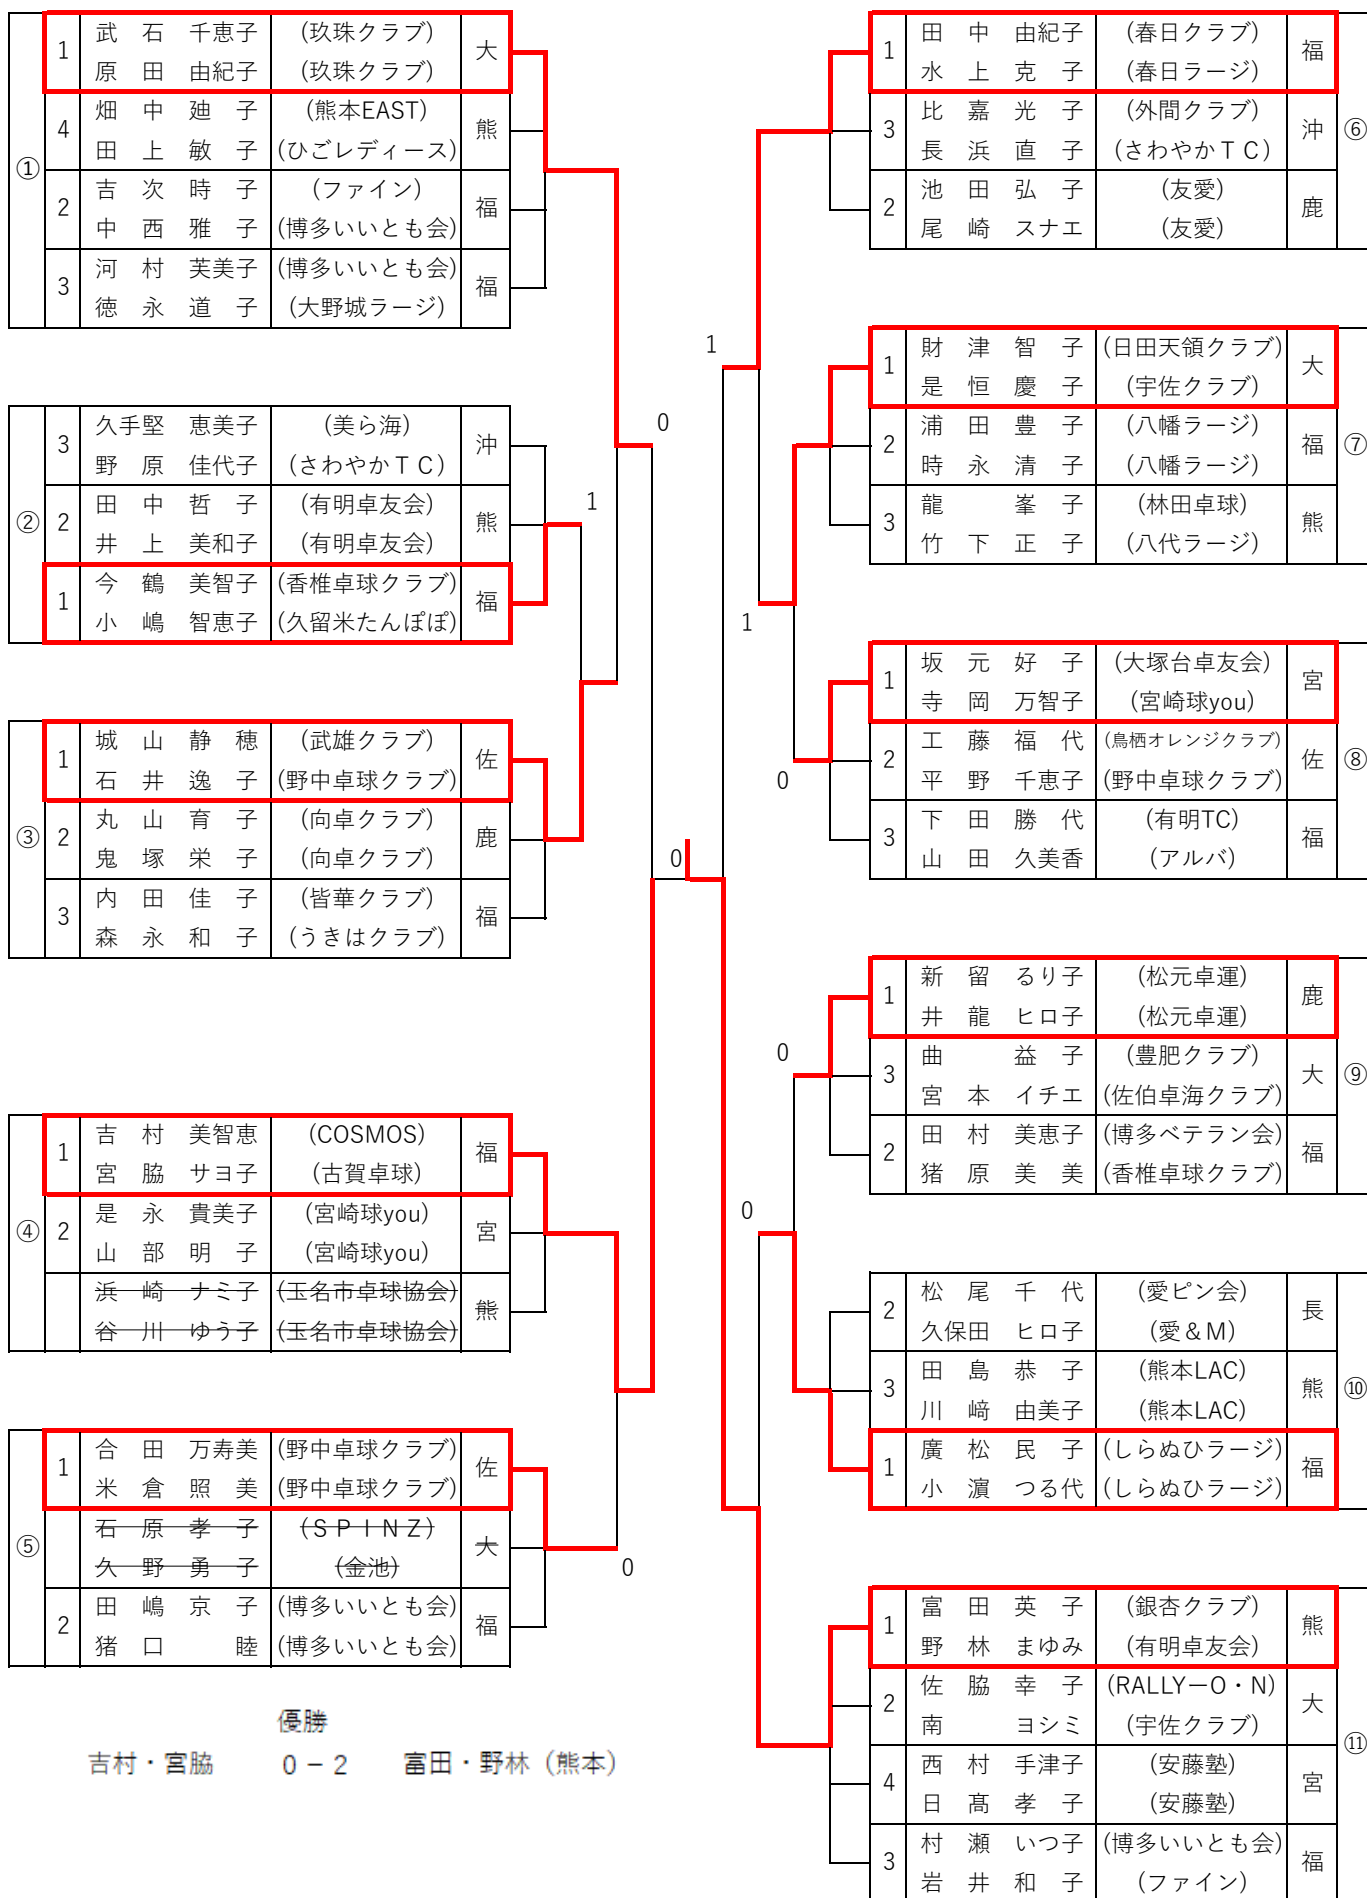

③	3	生三 博美 (にこにこパワーズ)	佐
	1	佐藤 芳子 (にこにこパワーズ)	熊
	1	中川 京子 (银杏クラブ)	福
	2	西山 美穂 (Blue Star)	福
	2	翁 淑美 (久留米フレンド)	福

女子ダブルスC (130歳~139歳)

女子ダブルスD (140歳~149歳)

女子ダブルスE (150歳以上)

①

1	武石千恵子 (珍珠クラブ)	大
	原田由紀子 (珍珠クラブ)	大
4	畑中迪子 (熊本EAST)	熊
	田上敏子 (ひごレディース)	熊
2	吉次時子 (ファイン)	福
	中西雅子 (博多いいとも会)	福
3	河村芙美子 (博多いいとも会)	福
	徳永道子 (大野城ラージ)	福

⑥

1	田中由紀子 (春日クラブ)	福
	水上克子 (春日ラージ)	福
3	比嘉光子 (外間クラブ)	沖
	長浜直子 (さわやかTC)	沖
2	池田弘子 (友愛)	鹿
	尾崎スナエ (友愛)	鹿

②

3	久手堅恵美子 (美ら海)	沖
	野原佳代子 (さわやかTC)	沖
2	田中哲子 (有明卓友会)	熊
	井上美和子 (有明卓友会)	熊
1	今鶴美智子 (香椎卓球クラブ)	福
	小嶋智恵子 (久留米たんぼぼ)	福