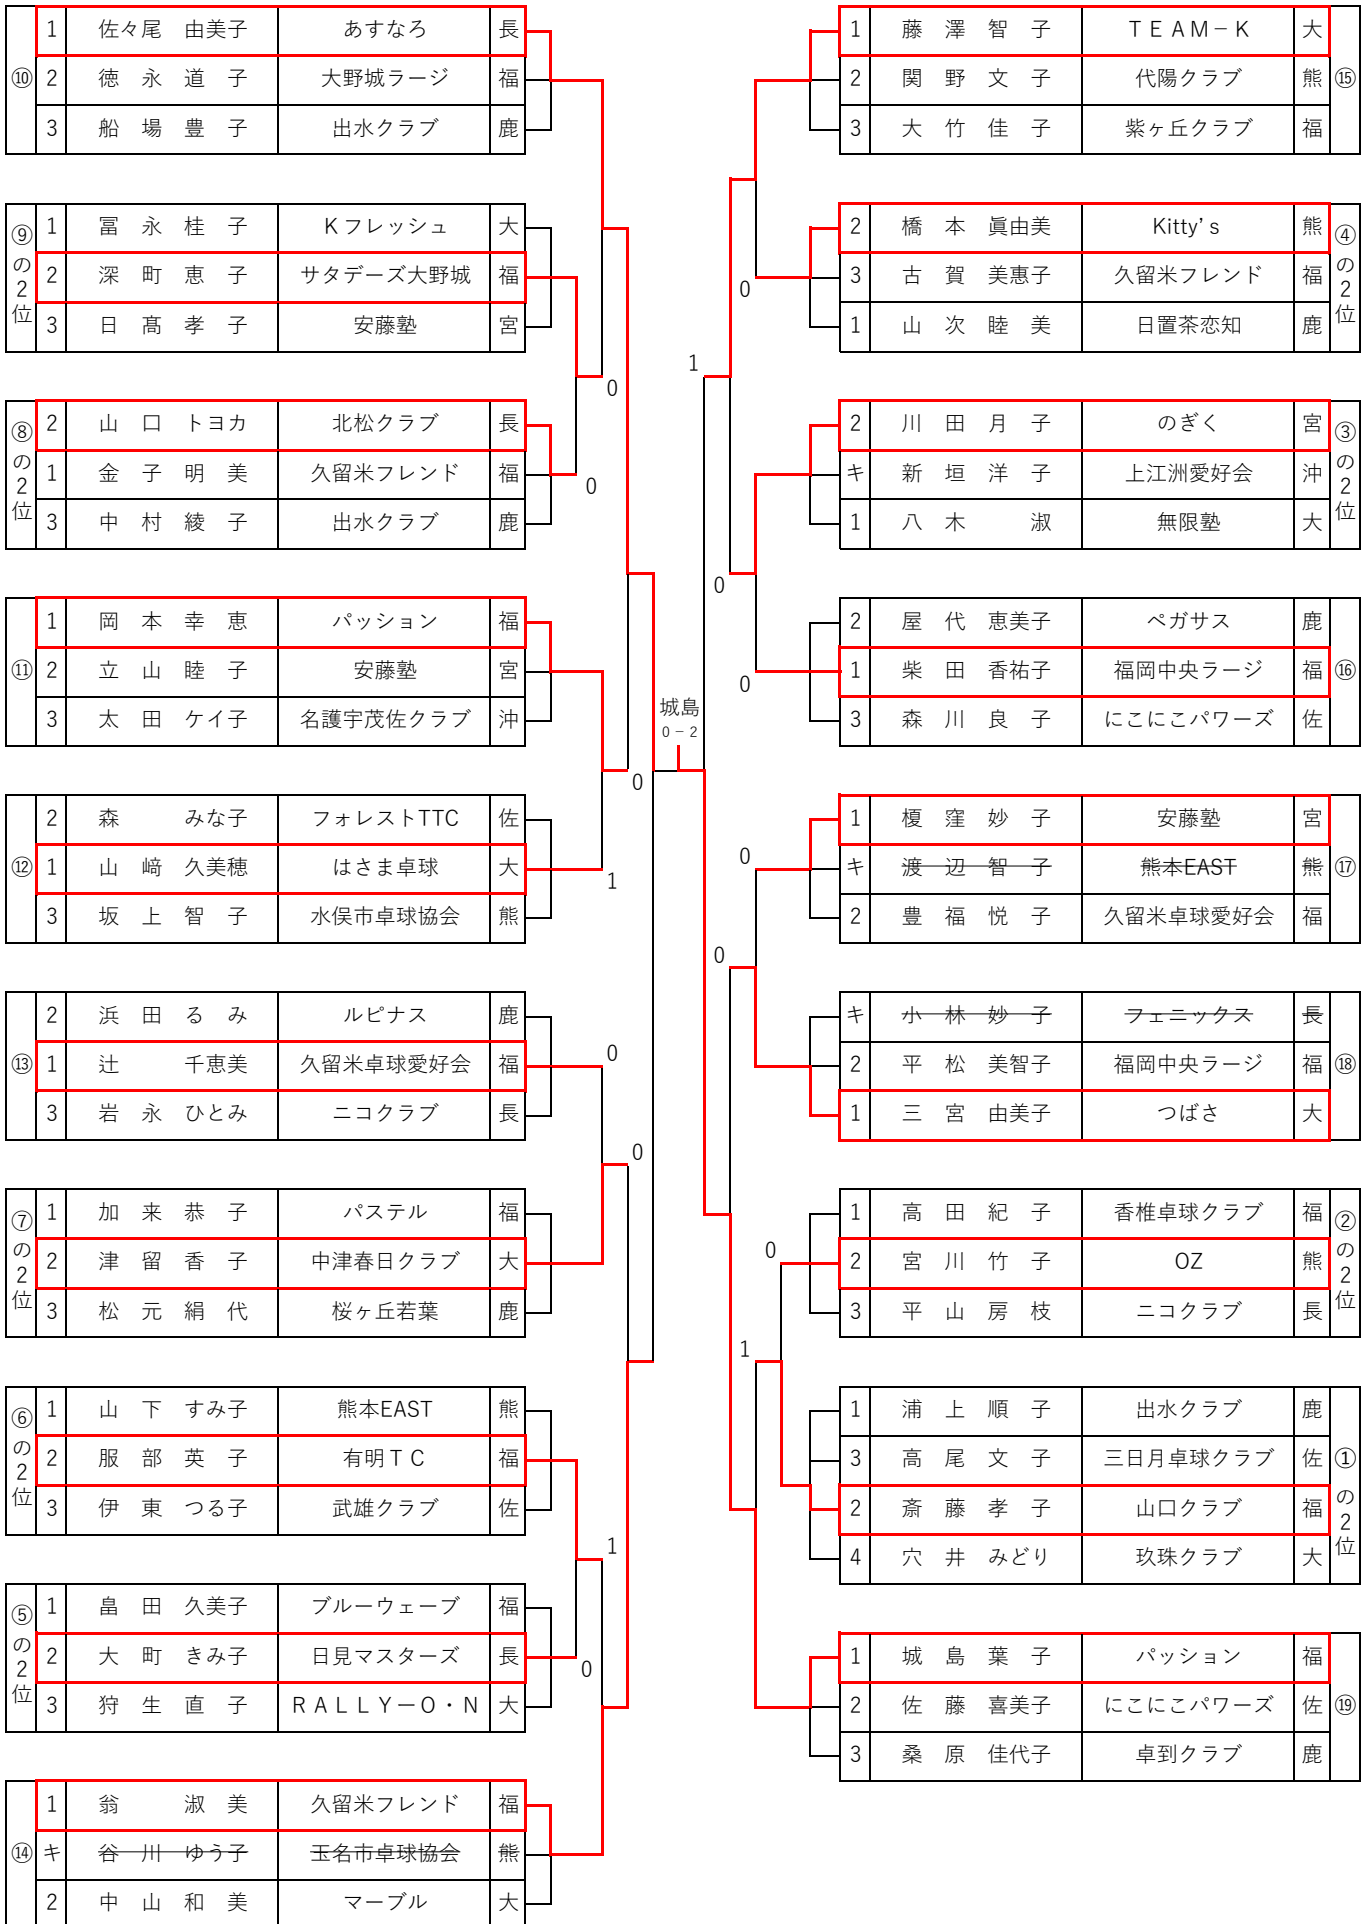

男子シングルスE 75歳~79歳 No.2

【1・2位】

男子シングルスF 80歳以上

[1・2位]

池内 (熊本)

優勝
1 - 2

釘本 (福岡)

女子シングルスA 40歳～59歳

[1・2位]

女子シングルスB 60歳～64歳

[1・2位]

女子シングルスC 65歳～69歳 No.1

【1・2位】

女子シングルスC 65歳～69歳 No.2

【1・2位】

女子シングルスD 70歳～74歳 No.1

【1・2位】

女子シングルスE 75歳~79歳 No.1

[1・2位

(5) 女子シングルスE 75歳~79歳 No.2

【1・2位】

女子シングルスF 80歳以上

【1・2位】

混合ダブルスA (80歳~119歳)