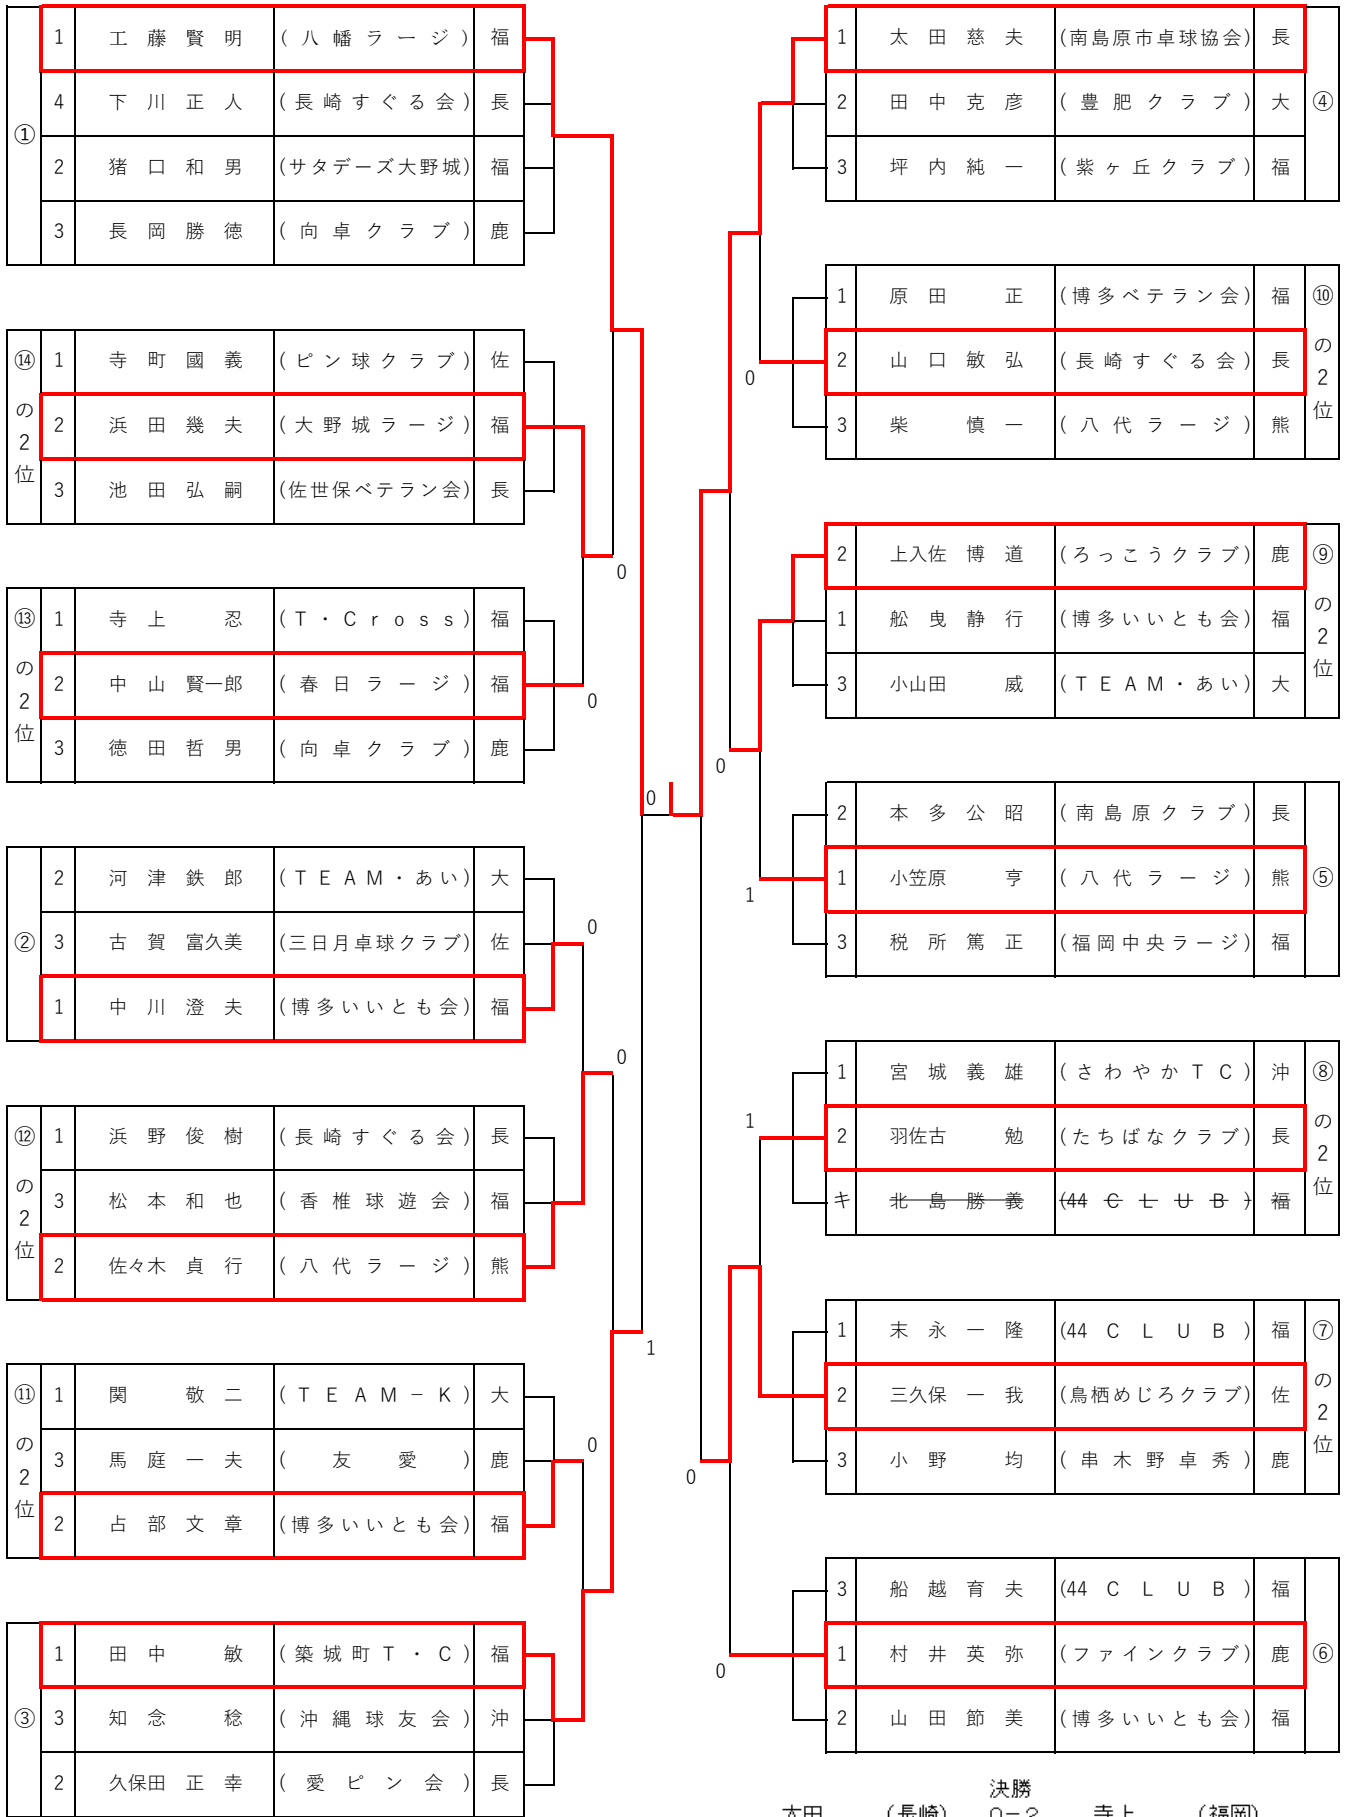

男子シングルスC 65歳～69歳 No.2

【1・2位】

男子シングルスD 70歳～74歳 No.1

【1・2位】

男子シングルスD 70歳～74歳 No.2

【1・2位】

男子シングルスE 75歳～79歳 No.1

[1・2位