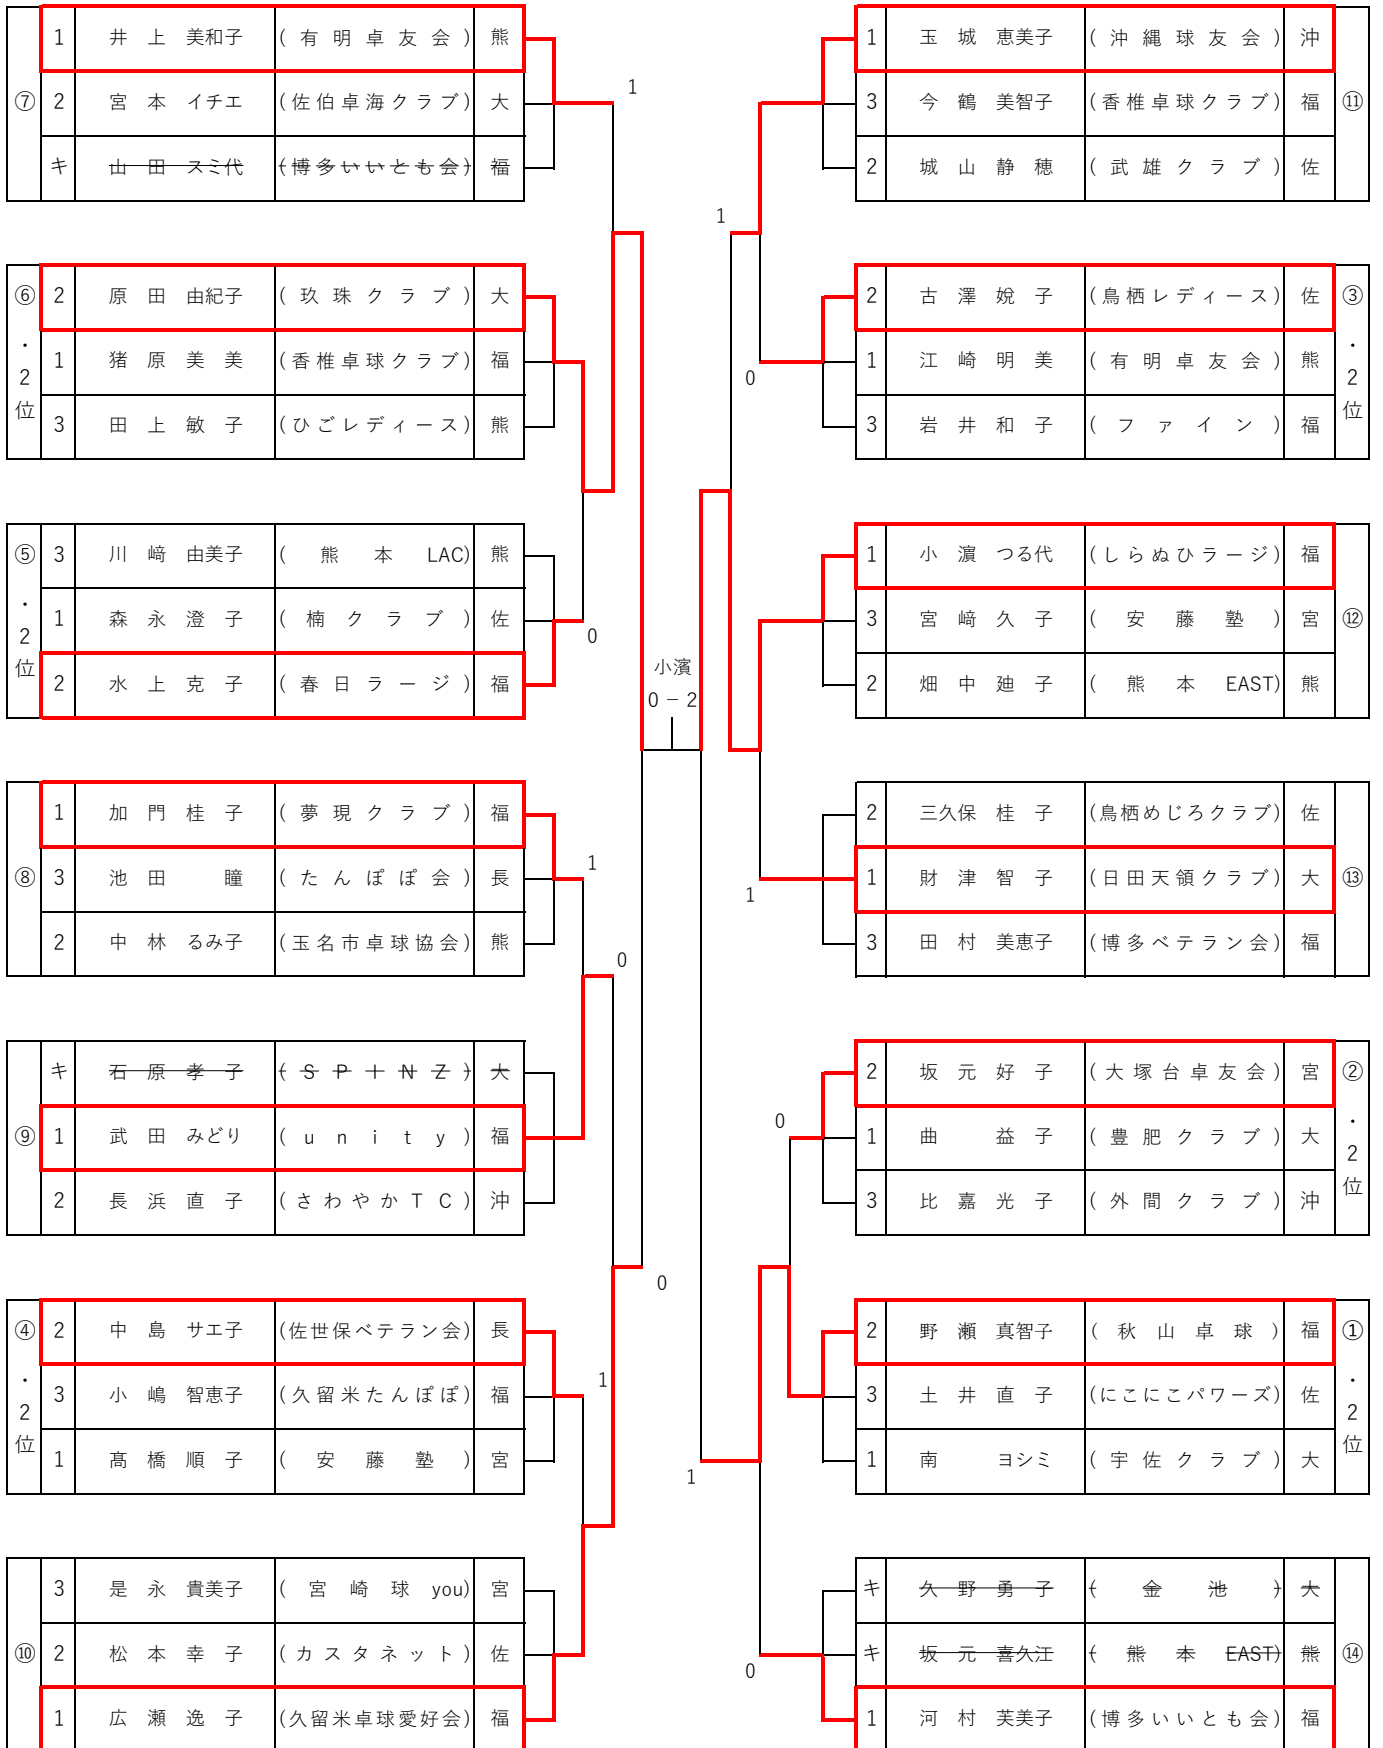

【1・2位】

女子シングルスE 75歳~79歳 No.1

[1・2位

(5) 女子シングルスE 75歳~79歳 No.2

【1・2位】

女子シングルスF 80歳以上

【1・2位】

混合ダブルスA (80歳~119歳)