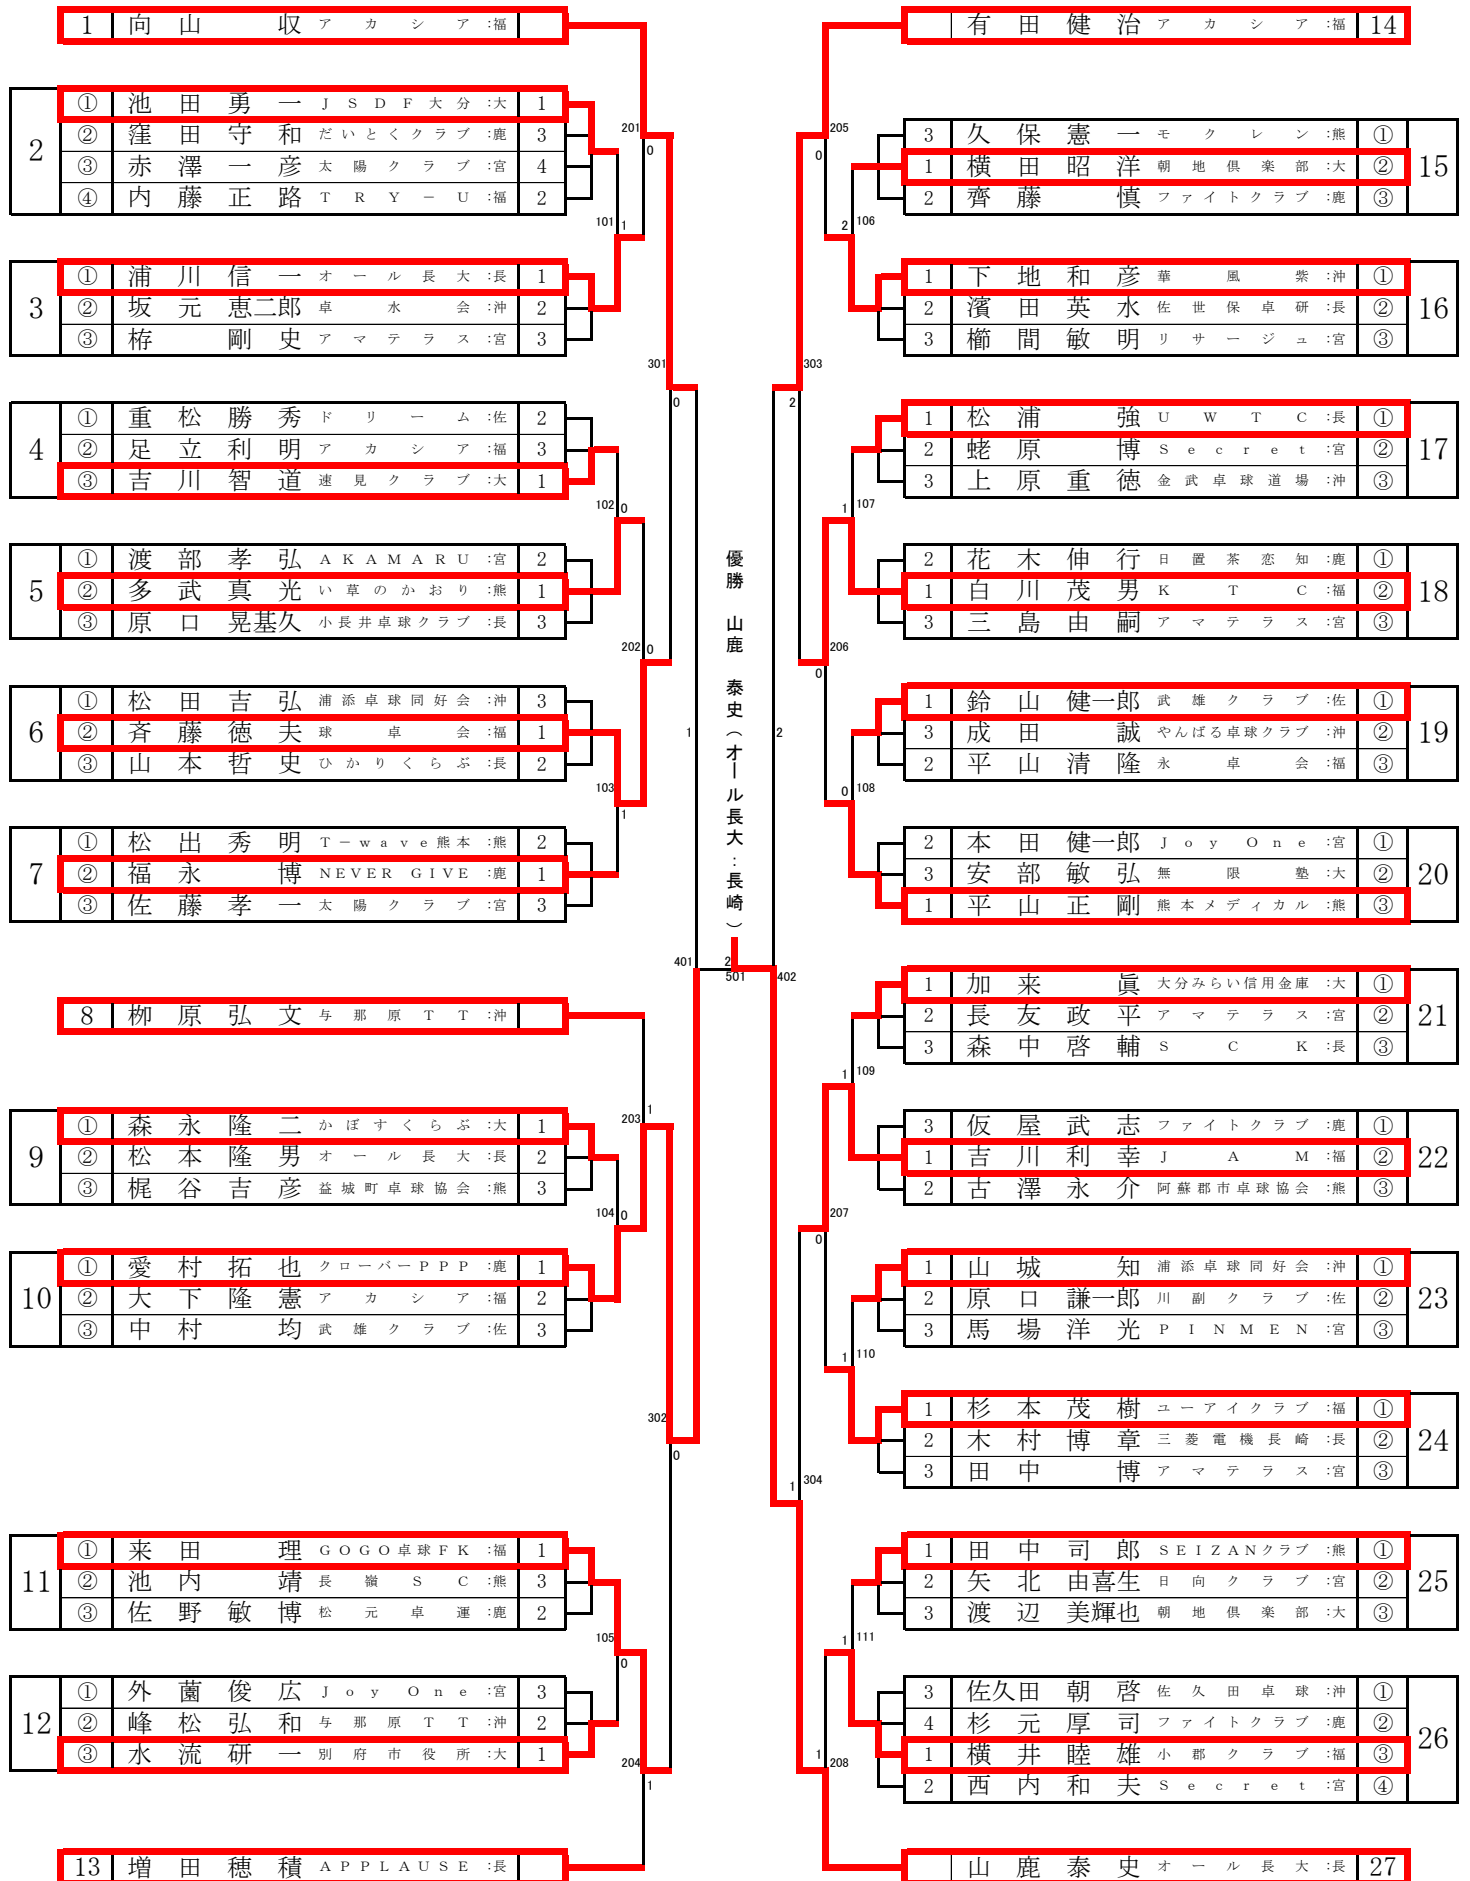

男子サーティ【M30】

男子フォーティ【M40】

男子フィフティ【M50】

男子ローシックスティ【ML60】

男子ハイシックスティ【MH60】

男子ローゼンティ【ML70】

男子ハイセブンティ【MH70】

男子エイティ【M80】