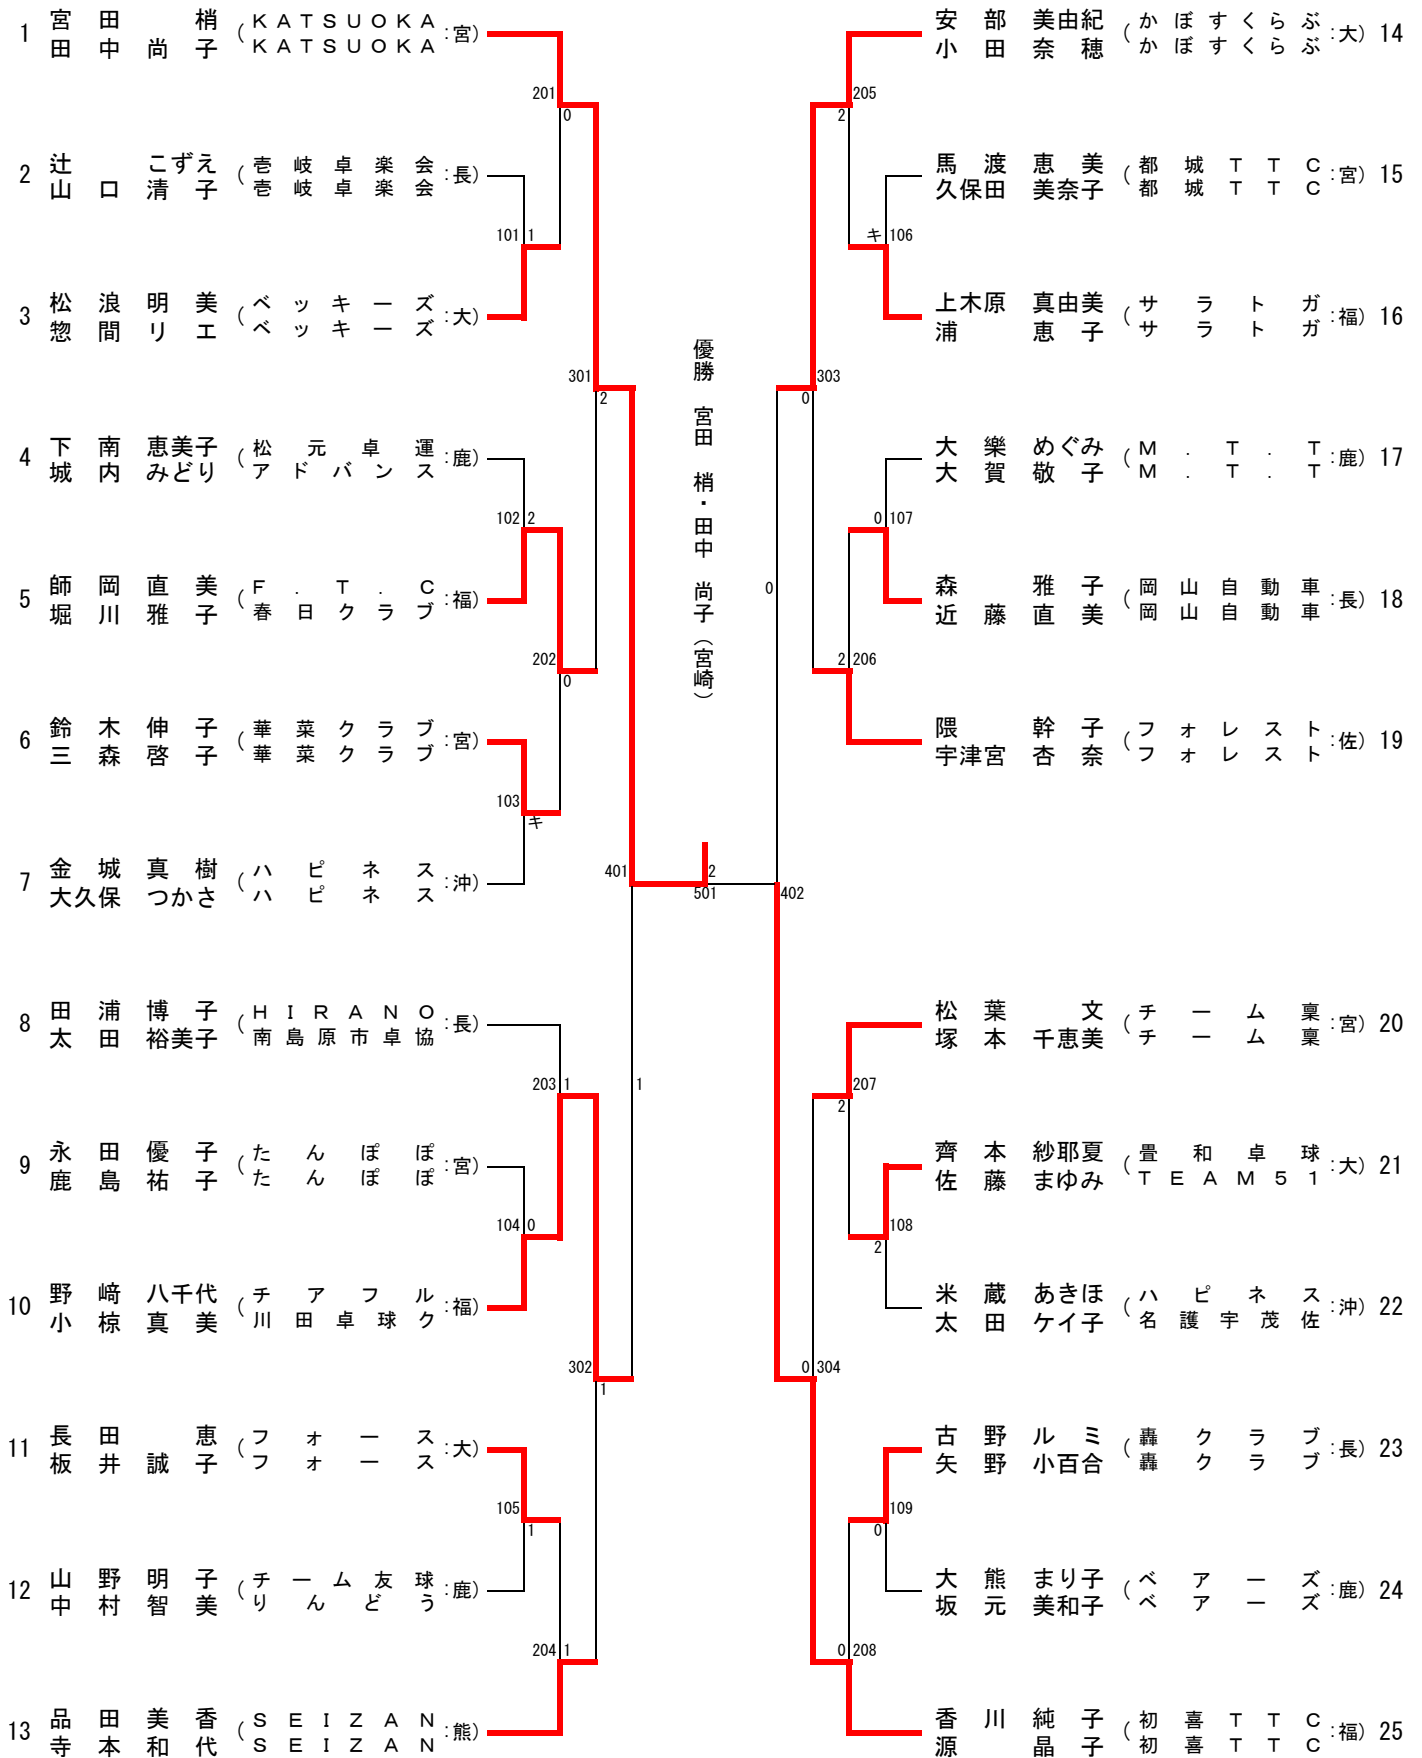

女子ダブルスB (80~99歳) 【WB】

女子ダブルスC (100~119歳) 【WC】

順位	選手名	所属	スコア	選手名	所属	スコア
1	豊見山 亜衣 (ハピネス:沖)	島袋 京美 (トーマズエン)	2010	野田 京子 (JAM:福)	尾上 由加里 (JAM)	205
2	坂元 かおる (おびすぎ:宮)	中直美 (おびすぎ)	101キ	江藤 理恵美 (WINS:大)	野上 悟子 (WINS)	107
3	前原 里美 (鹿屋クラブ:鹿)	安竹 恵美 (鹿屋クラブ)	3010	黒木 陽子 (日向ママ:宮)	中島 由岐子 (日向ママ)	206
4	米倉 千景 (福岡アルファ:福)	甲斐 幸子 (福岡アルファ)	1020	久保 千夏 (モクレン:熊)	下田 千祥 (SEIZAN)	108
5	坂田 敏子 (ばんぶきん:宮)	清川 理子 (ばんぶきん)	2020	堤中 史子 (佐世保卓研:長)	邨 博美 (佐世保卓研)	206
6	奥村 丸美 (モクレン:熊)	藤恭子 (モクレン)	1032	松崎 晴香 (のぎく:宮)	安藤 真智子 (のぎく)	0109
7	東嶋 淳子 (ベッキーズ:大)	豊田 純子 (ベッキーズ)	401	中野 あけみ (日置茶恋知:鹿)	馬場 理絵 (日置茶恋知)	402
8	山下 美津子 (SANS:熊)	松永 裕子 (SANS)	1040	山本 和子 (Twins:長)	三根 順子 (Twins)	110
9	三枝 まゆみ (M.T.T:鹿)	永野 和子 (M.T.T)	2030	山下 すみ子 (熊本EAST:熊)	西寄 淳子 (KITTY)	207
10	西田 聖子 (のぎく:宮)	有馬 裕子 (MITOP)	1050	東瀬戸 成子 (ラムエイト:鹿)	下境田 理香 (ラムエイト)	111
11	手嶋 友美 (春日クラブ:福)	西村 しのぶ (春日クラブ)	3020	高橋 良奈 (太陽クラブ:宮)	吉田 紀子 (太陽クラブ)	304
12	岳 真理子 (K-CROSS:長)	伊藤 明日香 (ひかりくらぶ)	1061	境田 礼香 (久留米ひまわ:福)	多田 由美 (久留米ひまわ)	112
13	塚原 ひろみ (量和卓球:大)	福川 明美 (量和卓球)	2040	佐伯 範子 (ふきのとう:宮)	鳥原 美幸 (ふきのとう)	208
14	松尾 慶子 (ふきのとう:宮)	宮越 由里 (ふきのとう)		佐藤 洋美 (かぼすくらぶ:大)	野和代 (かぼすくらぶ)	28

優勝
久保 千夏・下田 千祥子 (熊本)