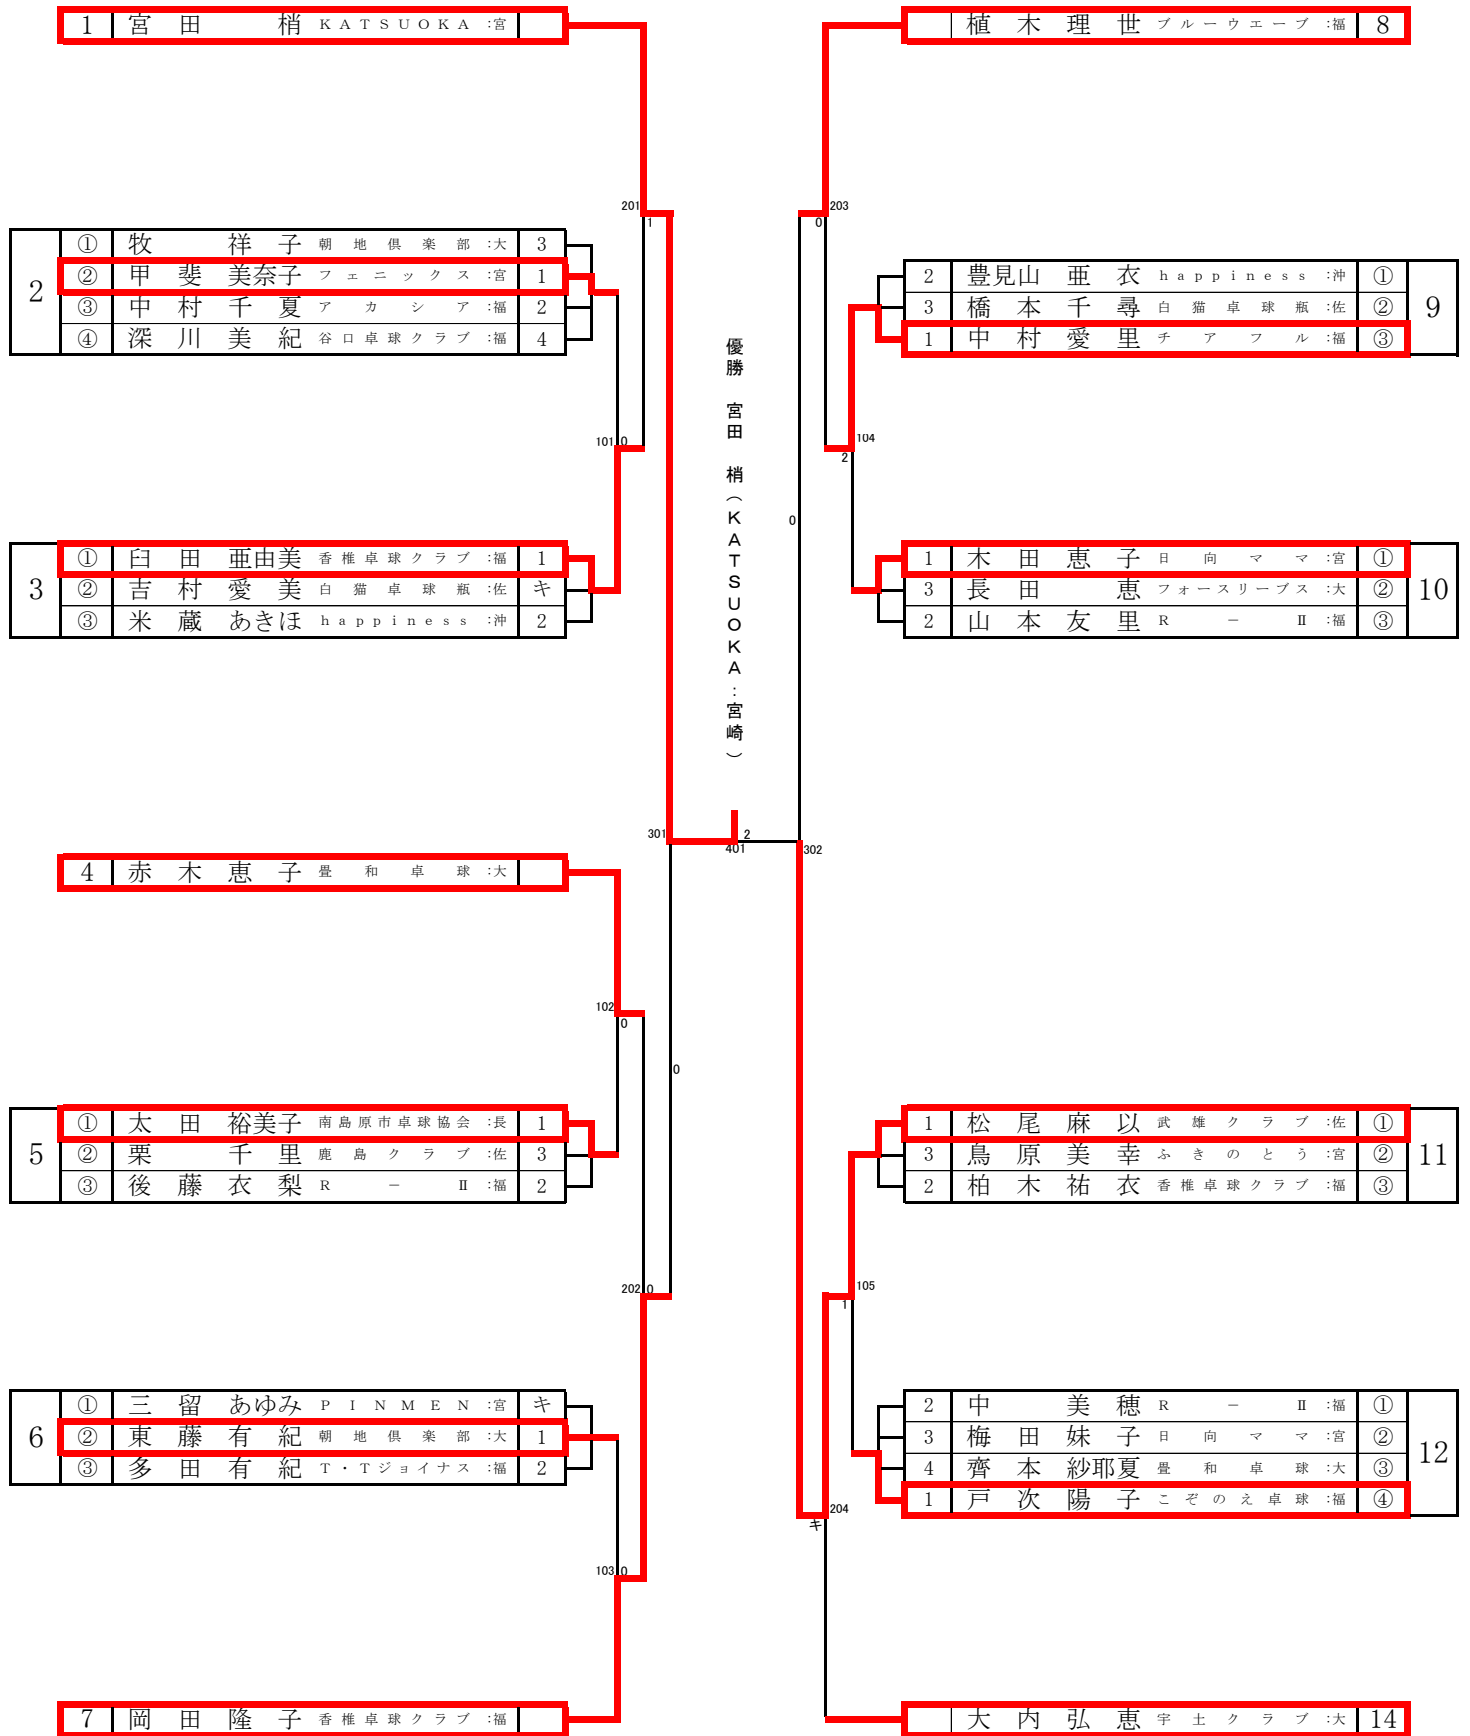

女子サーティ【W30】