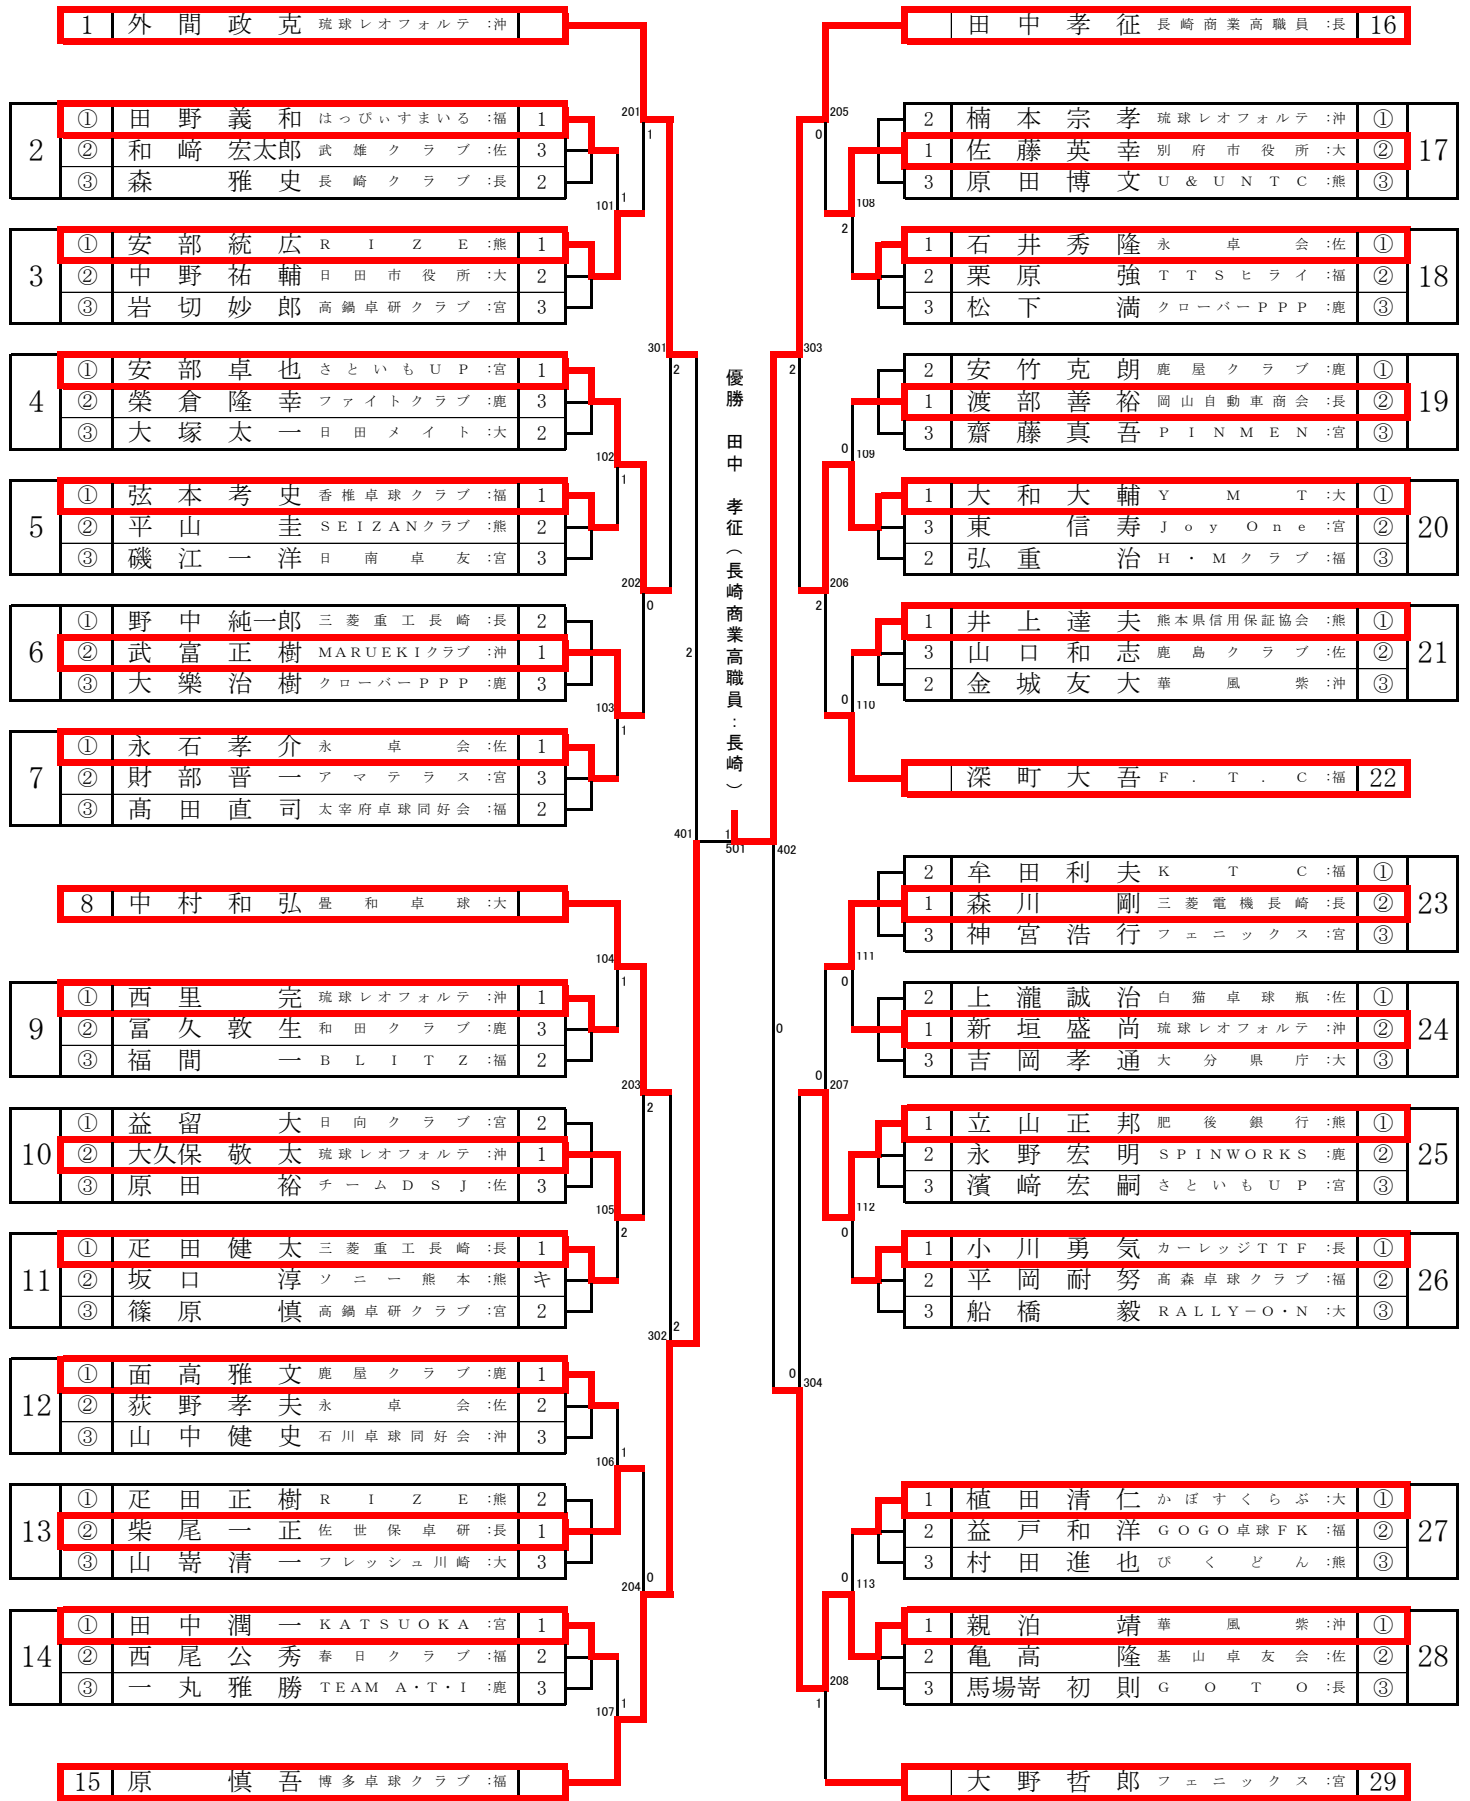

男子フォーティ【M40】