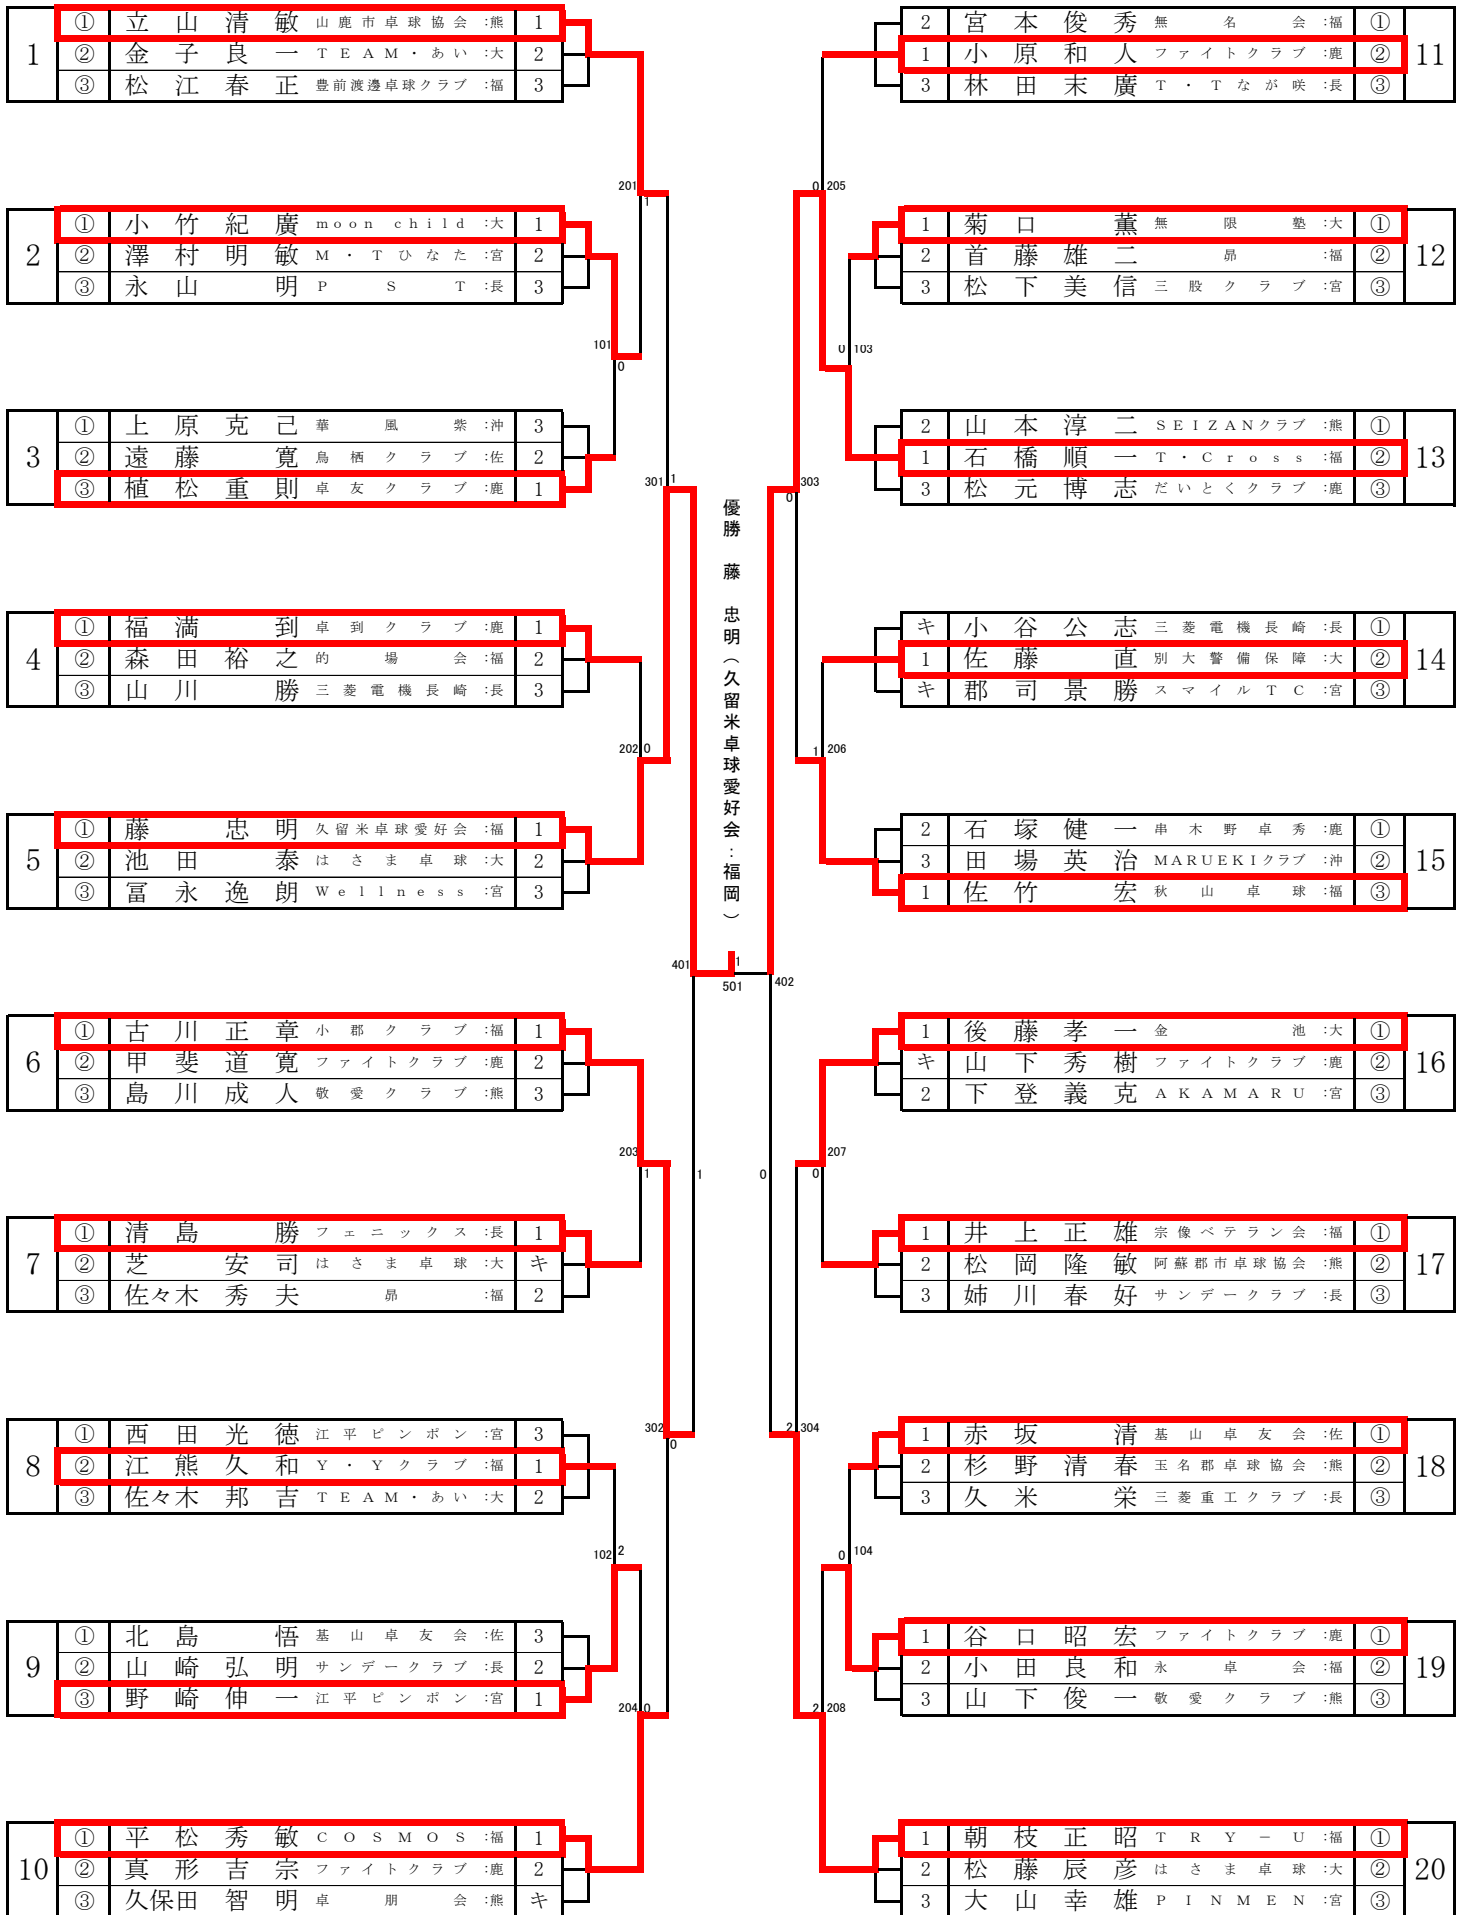

男子サーティ【M30】

男子フォーティ【M40】

男子フィフティ【M50】

男子ローシックスティ【ML60】

男子ハイシックスティ【MH60】

男子ローゼンティ【ML70】

男子ハイセブンティ【MH70】

男子エイティ【M80】