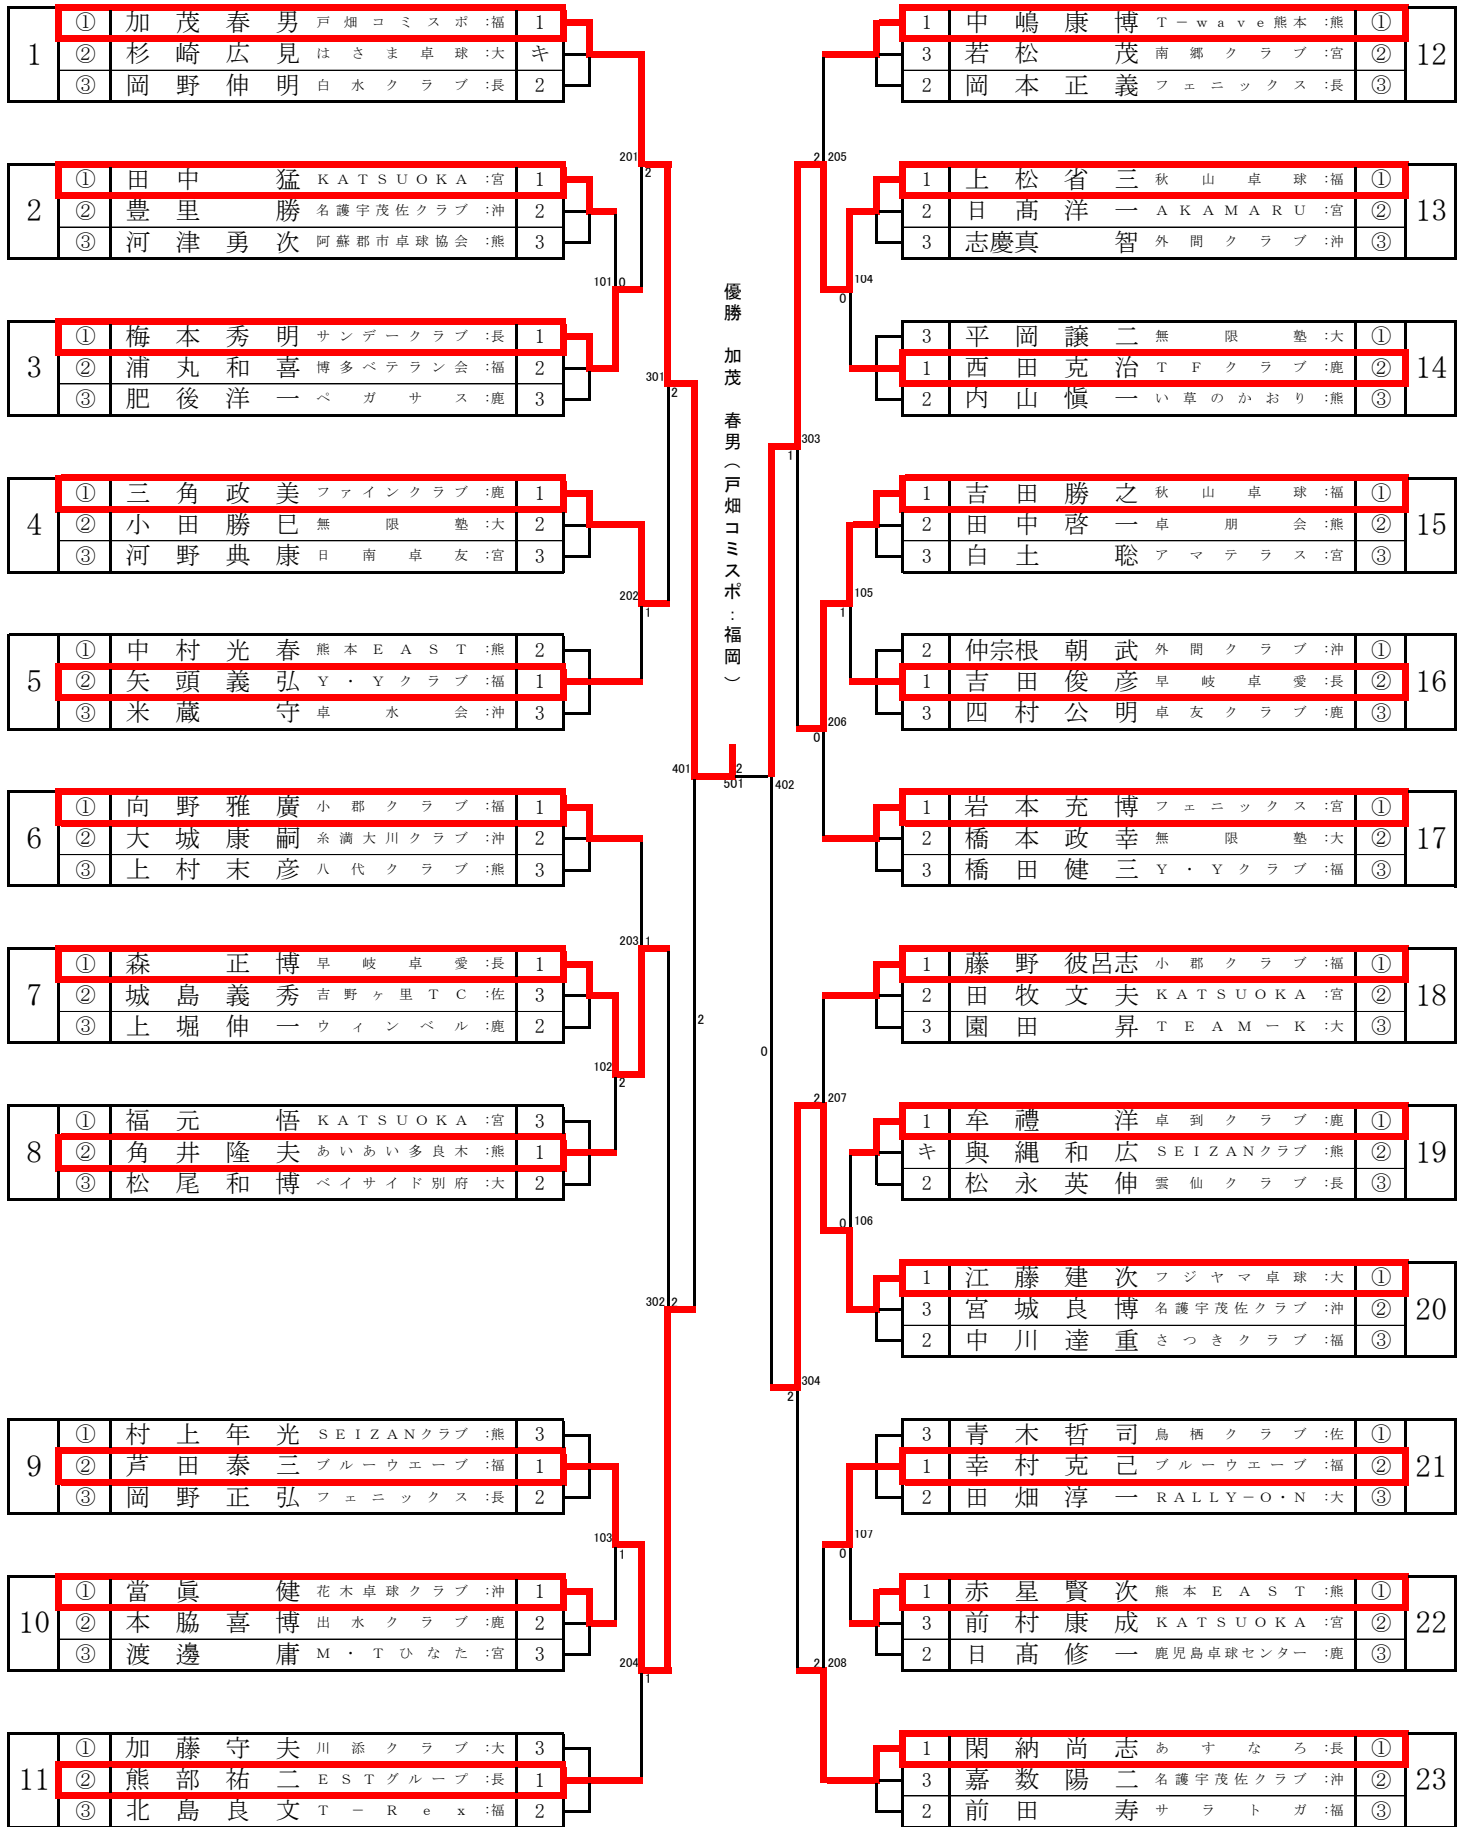

男子サーティ【M30】

男子フォーティ【M40】

男子フィフティ【M50】

男子ローシックスティ【ML60】

男子ハイシックスティ【MH60】

男子ローゼンティ【ML70】

男子ハイセブンティ【MH70】

男子エイティ【M80】