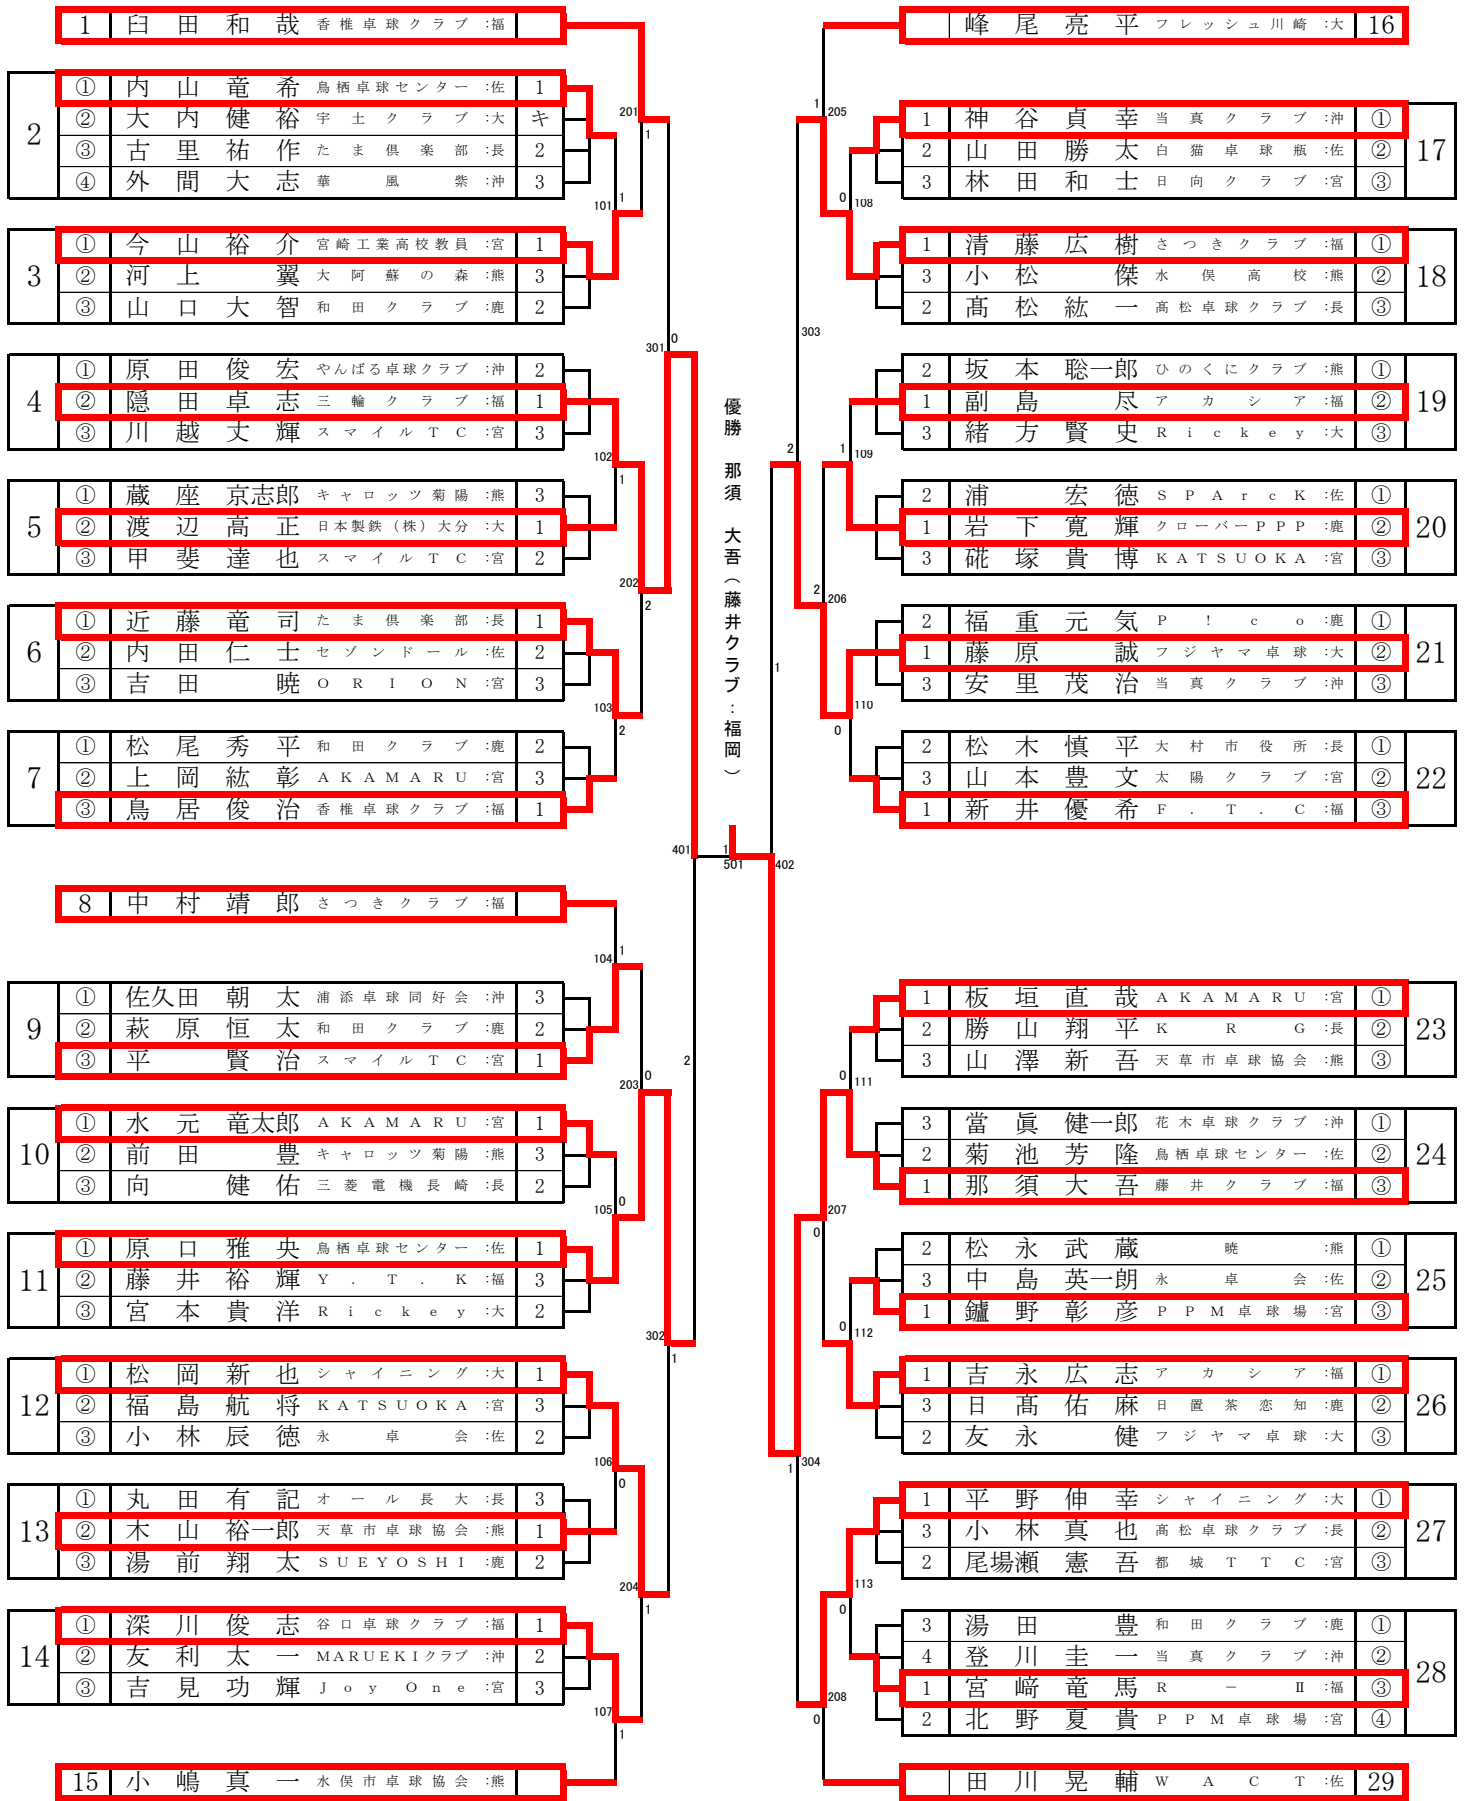

令和4年度 全九州卓球選手権大会 ランキング 【ダブルス】

ダブルスランクA

男子		女子	
1	大分 友永 健 藤原 誠 フジヤマ卓球 フジヤマ卓球	1	福岡 中山 美穂 山本 友里 R-II R-II
2	大分 松岡 新也 平野 幸伸 シャイニング シャイニング	2	福岡 植木 理世 白田 亜由美 ブルーウエーブ 香椎卓球クラブ
3	福岡 副島 尽 吉永 広志 アカシア アカシア	3	宮崎 片山 麻沙美 甲斐 美奈子 フェニックス フェニックス
4	福岡 鳥居 俊治 白田 和哉 香椎卓球クラブ 香椎卓球クラブ	4	福岡 岡田 隆子 柏木 祐衣 香椎卓球クラブ 香椎卓球クラブ

ダブルスランクD

男子		女子	
1	福岡 佐伯 幸男 横井 睦雄 TTSヒライ 小郡クラブ	1	鹿児島 木原 やち子 川西 ひとみ 松元卓運 松元卓運
2	鹿児島 川崎 義彦 田中 博幸 クローバーPPP ウインベル	2	福岡 大羽 さとみ 宮崎 綾子 ビギン ビギン
3	沖縄 花木 友明 仲宗根 朝武 花木卓球クラブ 外間クラブ	3	福岡 金子 涼子 久保田 智代香 パワフル パワフル
4	福岡 石橋 順一 荒木 雅彦 T・Cross T・Cross	4	長崎 中村 敏子 浦 雅子 セカンドクラブ セカンドクラブ

ダブルスランクB

男子		女子	
1	福岡 深町 大吾 中野 幸二 F.T.C K.T.C	1	宮崎 宮田 梢 田中 尚子 KATSUOKA KATSUOKA
2	佐賀 古賀 俊之 永石 孝介 佐賀銀行 永卓会	2	福岡 香川 純子 源 晶子 初喜TTC 初喜TTC
3	福岡 田野 義和 清藤 広樹 はっぴいすまいる さつきクラブ	3	福岡 野崎 八千代 小椋 真美 チアフル 川田卓球クラブ
4	長崎 田中 孝征 石谷 正信 長崎商業高職員 三菱重工長崎	4	大分 安部 美由紀 小田 奈穂 かぼすくらぶ かぼすくらぶ

ダブルスランクE

男子		女子	
1	福岡 向野 雅廣 古川 正章 小郡クラブ 小郡クラブ	1	福岡 吉村 美智恵 宮脇 サヨ子 COSMOS 古賀卓球
2	宮崎 西田 光徳 下登 義克 江平ピンポン AKAMARU	2	長崎 御堂 由美子 児玉 知恵子 諫早卓愛会 諫早卓愛会
3	鹿児島 牟禮 洋 福満 到 卓到クラブ 卓到クラブ	3	宮崎 筒井 静代 一政 祐子 のぎく のぎく
4	福岡 川口 正明 藤 忠明 久留米卓球愛好会 久留米卓球愛好会	4	福岡 野中 よしみ 熊本 潮美 ピュアメイト ピュアメイト

ダブルスランクC

男子		女子	
1	長崎 山鹿 泰史 浦川 信一 オール長大 オール長大	1	熊本 久保 千夏 下田 祥子 モクレン SEIZANクラブ
2	福岡 有田 健治 平山 清隆 アカシア 永卓会	2	熊本 山下 美津子 松永 裕子 SANS SANS
3	福岡 来田 理 郷田 富士美 GOGO卓球FKクラブ GOGO卓球FKクラブ	3	大分 東嶋 淳子 豊田 純子 ベッキーズ ベッキーズ
4	長崎 下田 猛 野中 純一郎 諫早卓友クラブ 三菱重工長崎	4	長崎 山本 和子 三根 順子 Twins Twins

男子サーティ【M30】