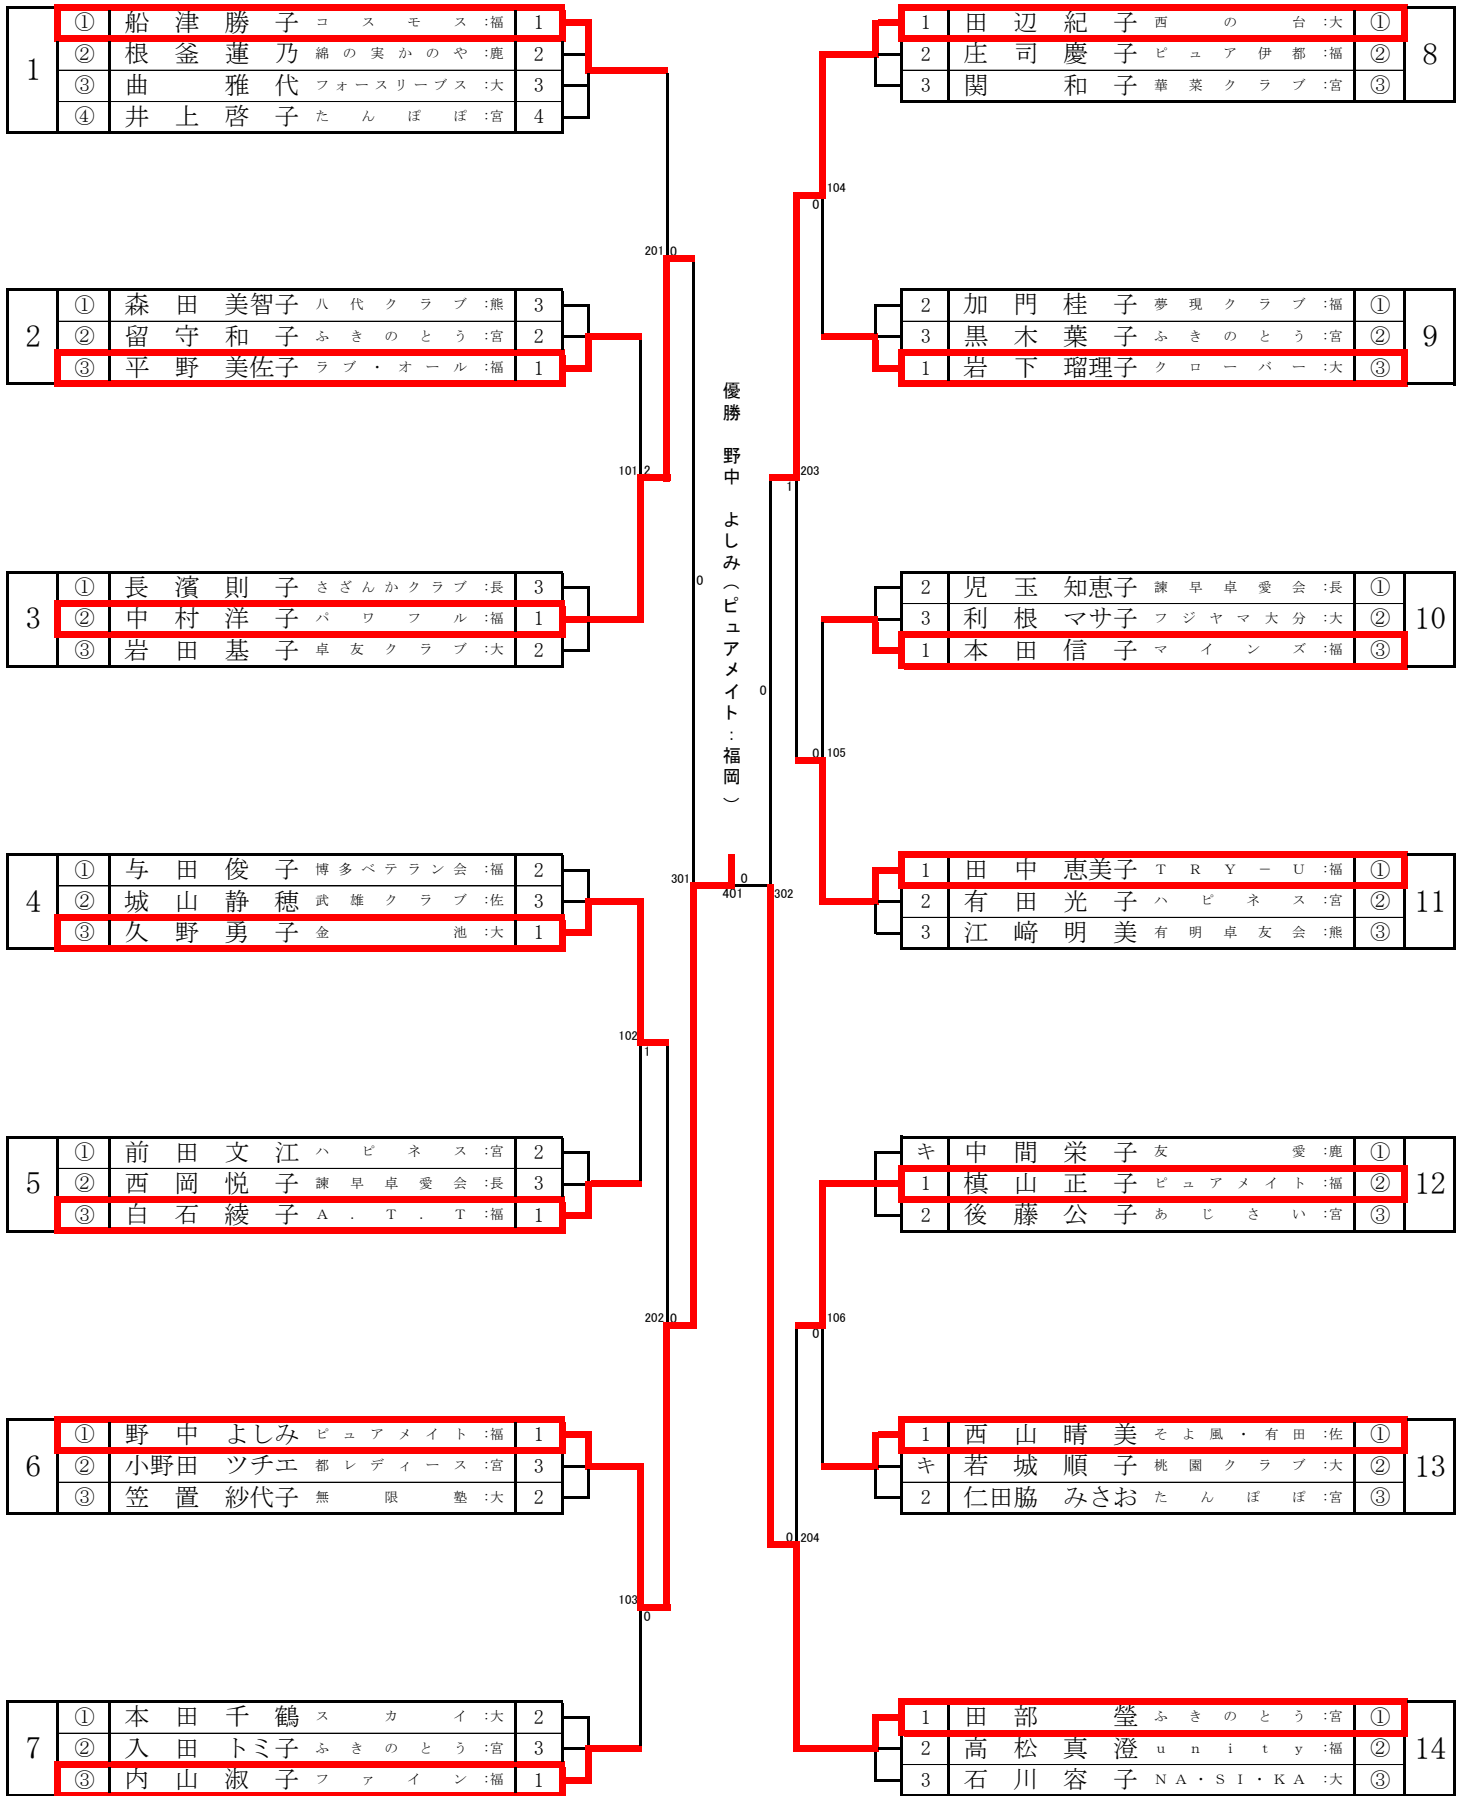

女子サーティ【W30】

女子フォーティ【W40】

女子フィフティ【W50】

女子ローシックスティ【WL60】

女子ハイシックスティ【WH60】

女子ローゼンティ 【WL70】

女子ハイセブンティ【WH70】

女子エイティ【W80】