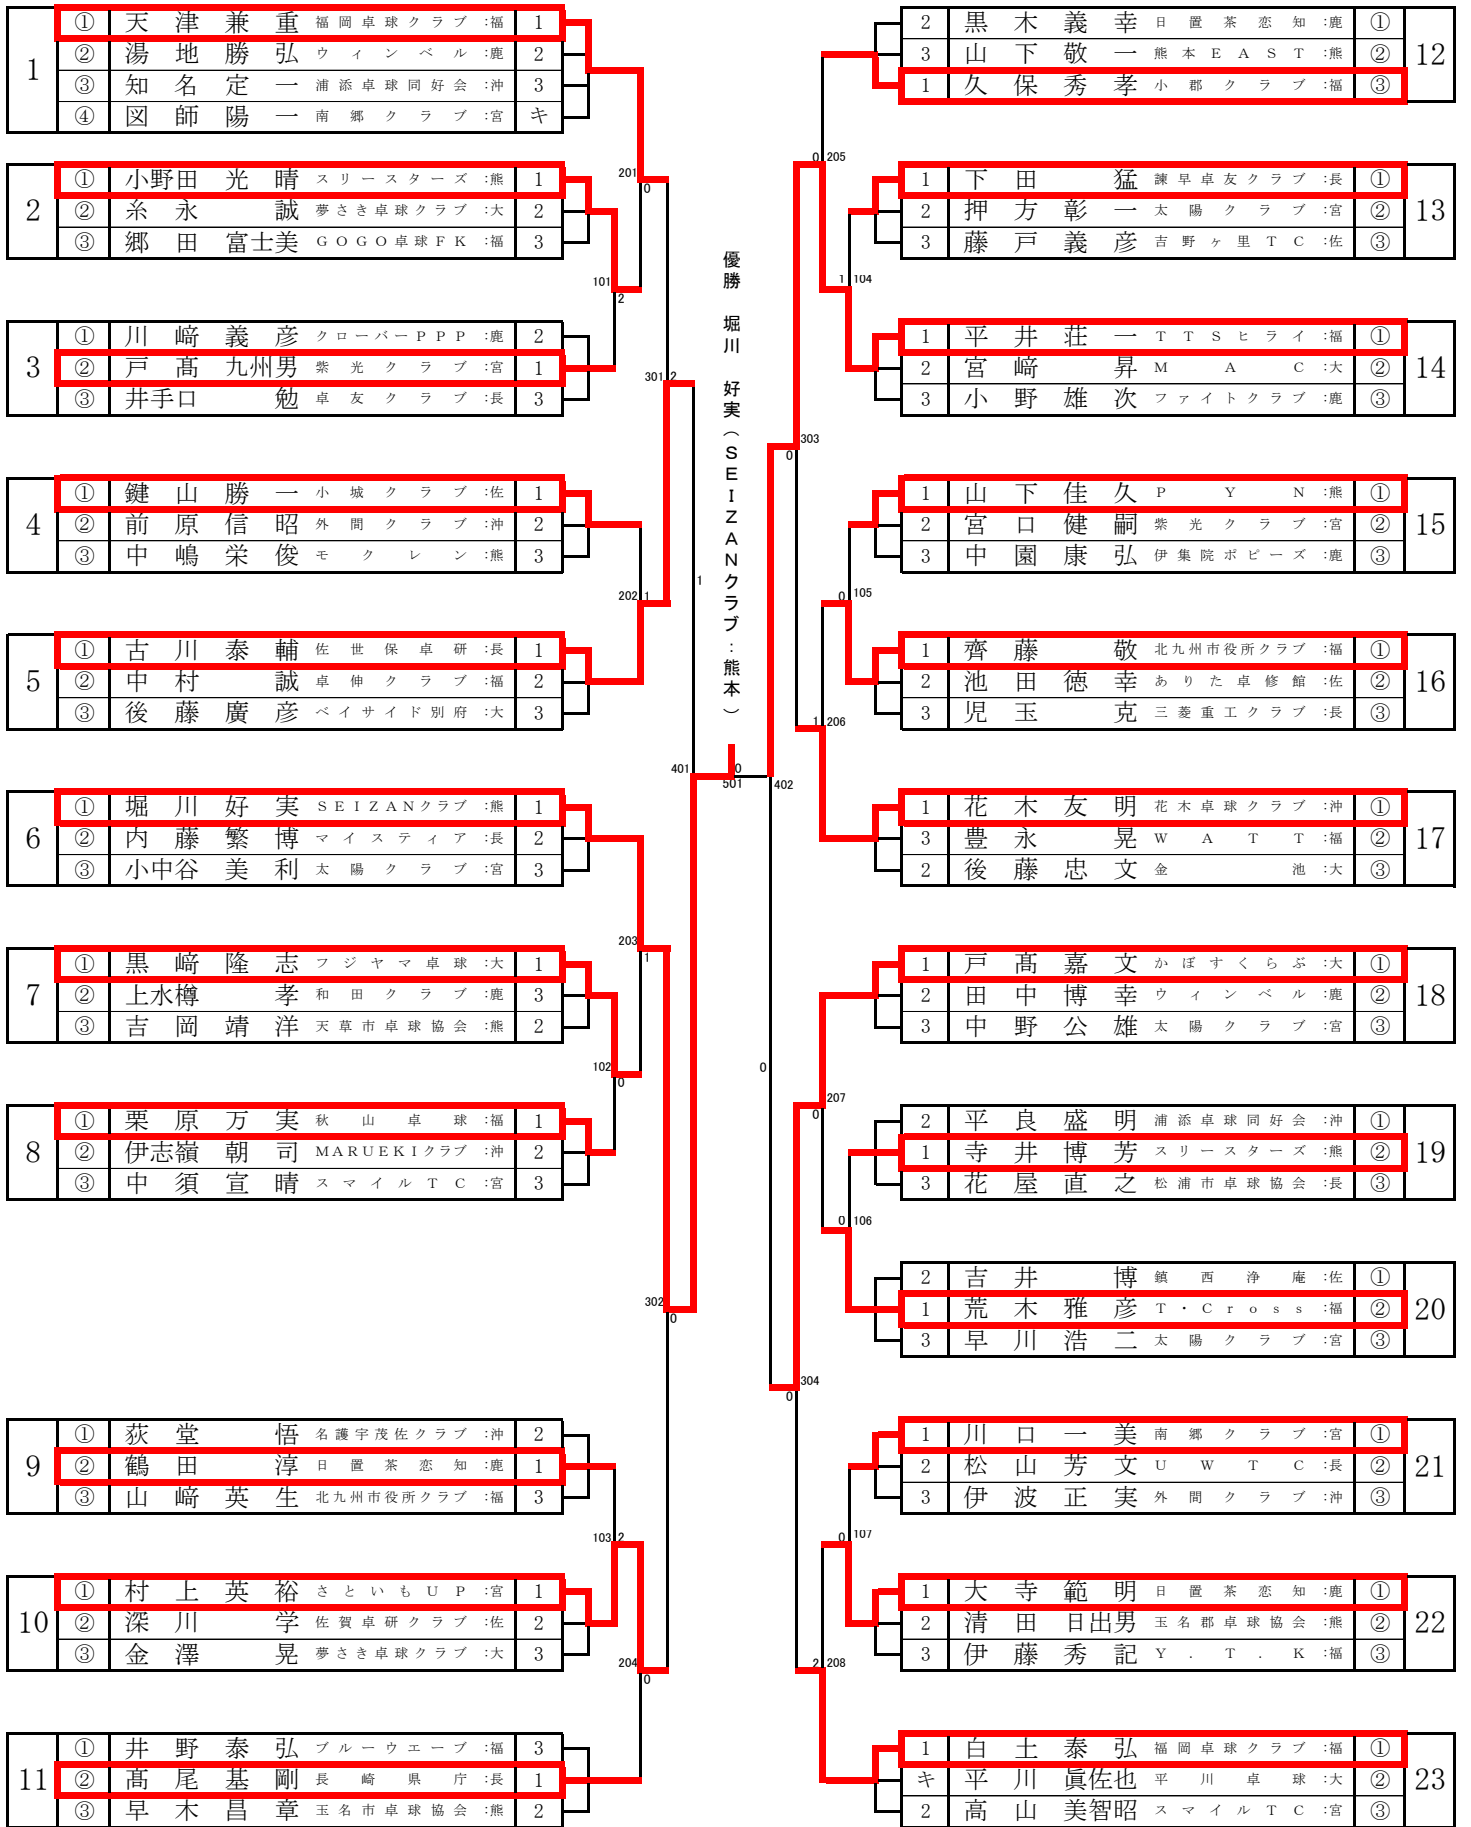

男子サーティ【M30】

男子フォーティ【M40】

男子フィフティ【M50】

男子ローシックスティ【ML60】

男子ハイシックスティ【MH60】

男子ローゼンティ【ML70】

男子ハイセブンティ【MH70】

男子エイティ【M80】