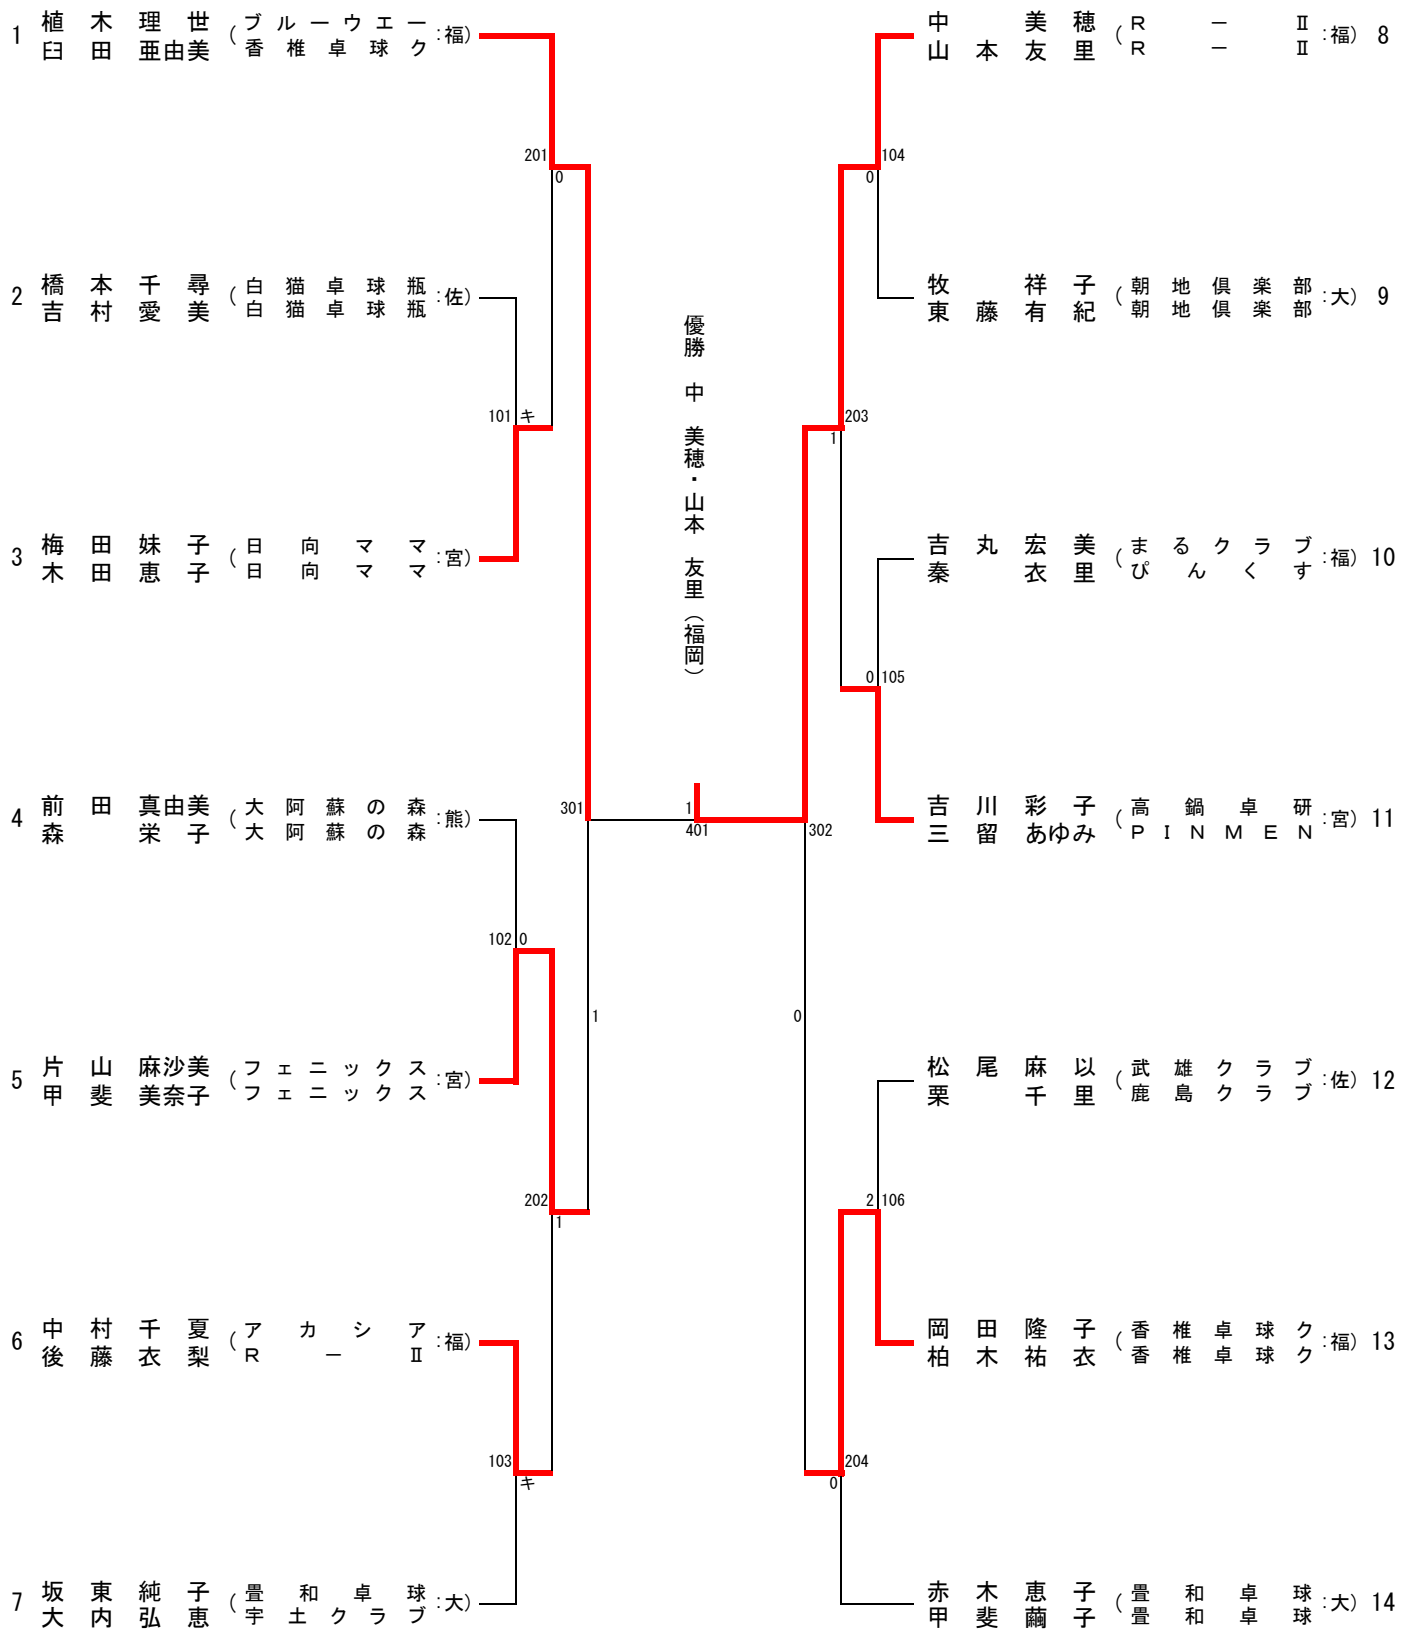

女子ダブルスA (60~79歳) 【WA】