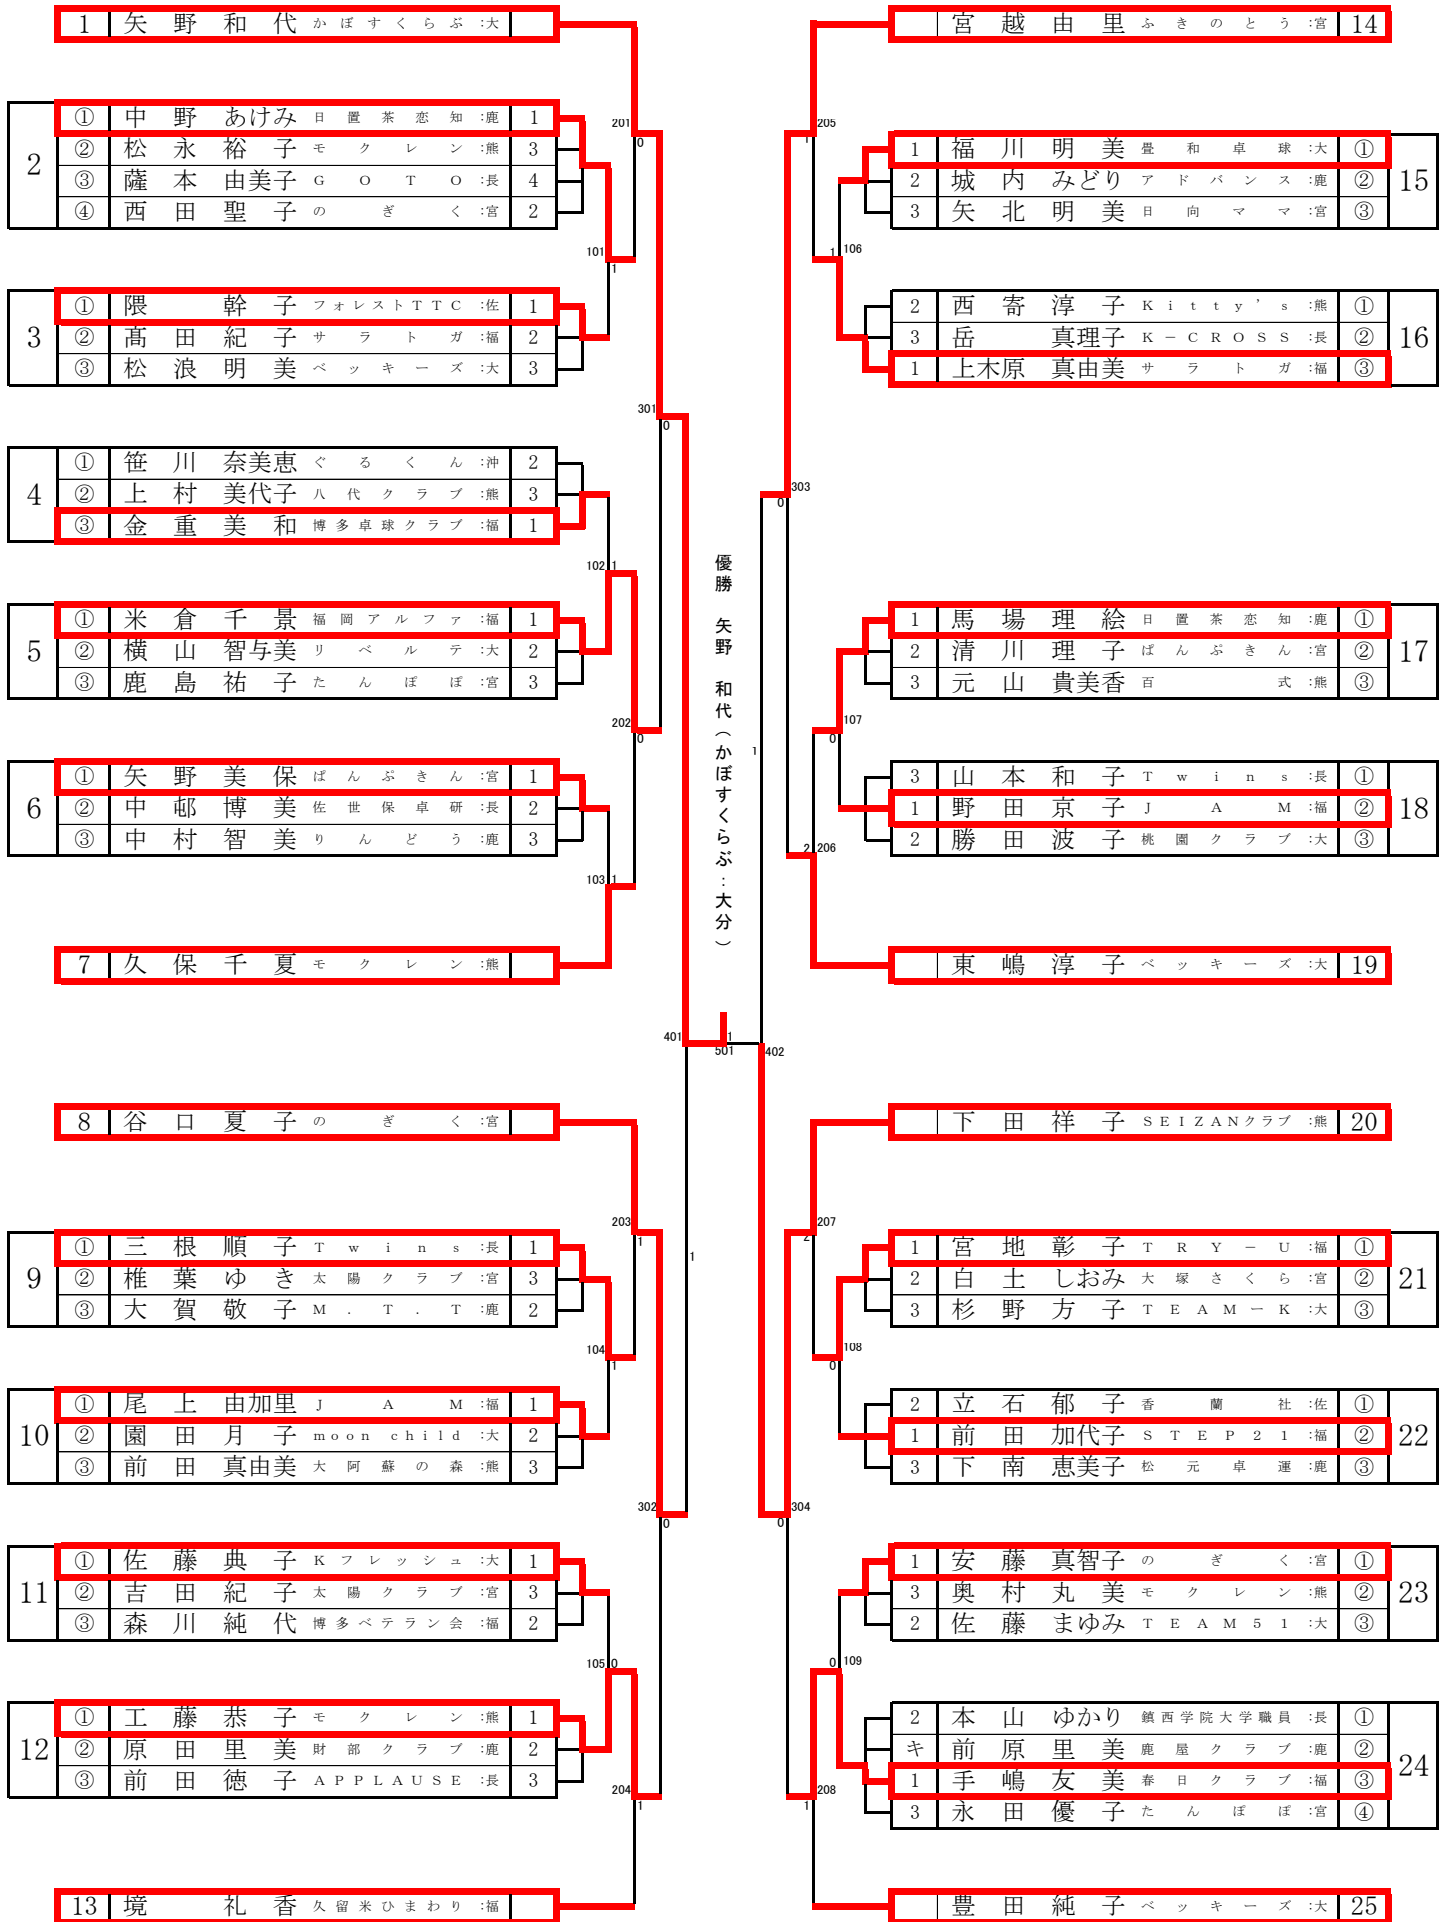

女子フィフティ【W50】