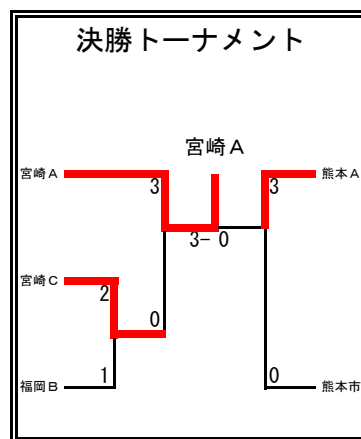

男子団体記録

A	宮崎 A	鹿児島	卓朋会	勝敗	順位
宮崎 A		2-1	3-0	2/0	1
鹿児島	1-2		2-1	1/1	2
卓朋会	0-3	1-2		0/2	3

B	福岡 A	熊本市	熊本高専	勝敗	順位
福岡 A		1-2	1-2	0/2	3
熊本市	2-1		2-1	2/0	1
熊本高専	2-1	1-2		1/1	2

C	熊本 A	宮崎 B	チーム大分	熊本 C	勝敗	順位
熊本 A		2-1	2-1	3-0	3/0	1
宮崎 B	1-2		3-0	3-0	2/1	2
チーム大分	1-2	0-3		3-0	1/2	3
熊本 C	0-3	0-3	0-3		0/3	4

D	早岐卓愛	福岡 B	熊本 B	勝敗	順位
早岐卓愛		0-3	1-2	0/2	3
福岡 B	3-0		3-0	2/0	1
熊本 B	2-1	0-3		1/1	2

E	佐賀県選抜	福岡 C	宮崎 C	勝敗	順位
佐賀県選抜		1-2	1-2	0/2	3
福岡 C	2-1		1-2	1/1	2
宮崎 C	2-1	2-1		2/0	1