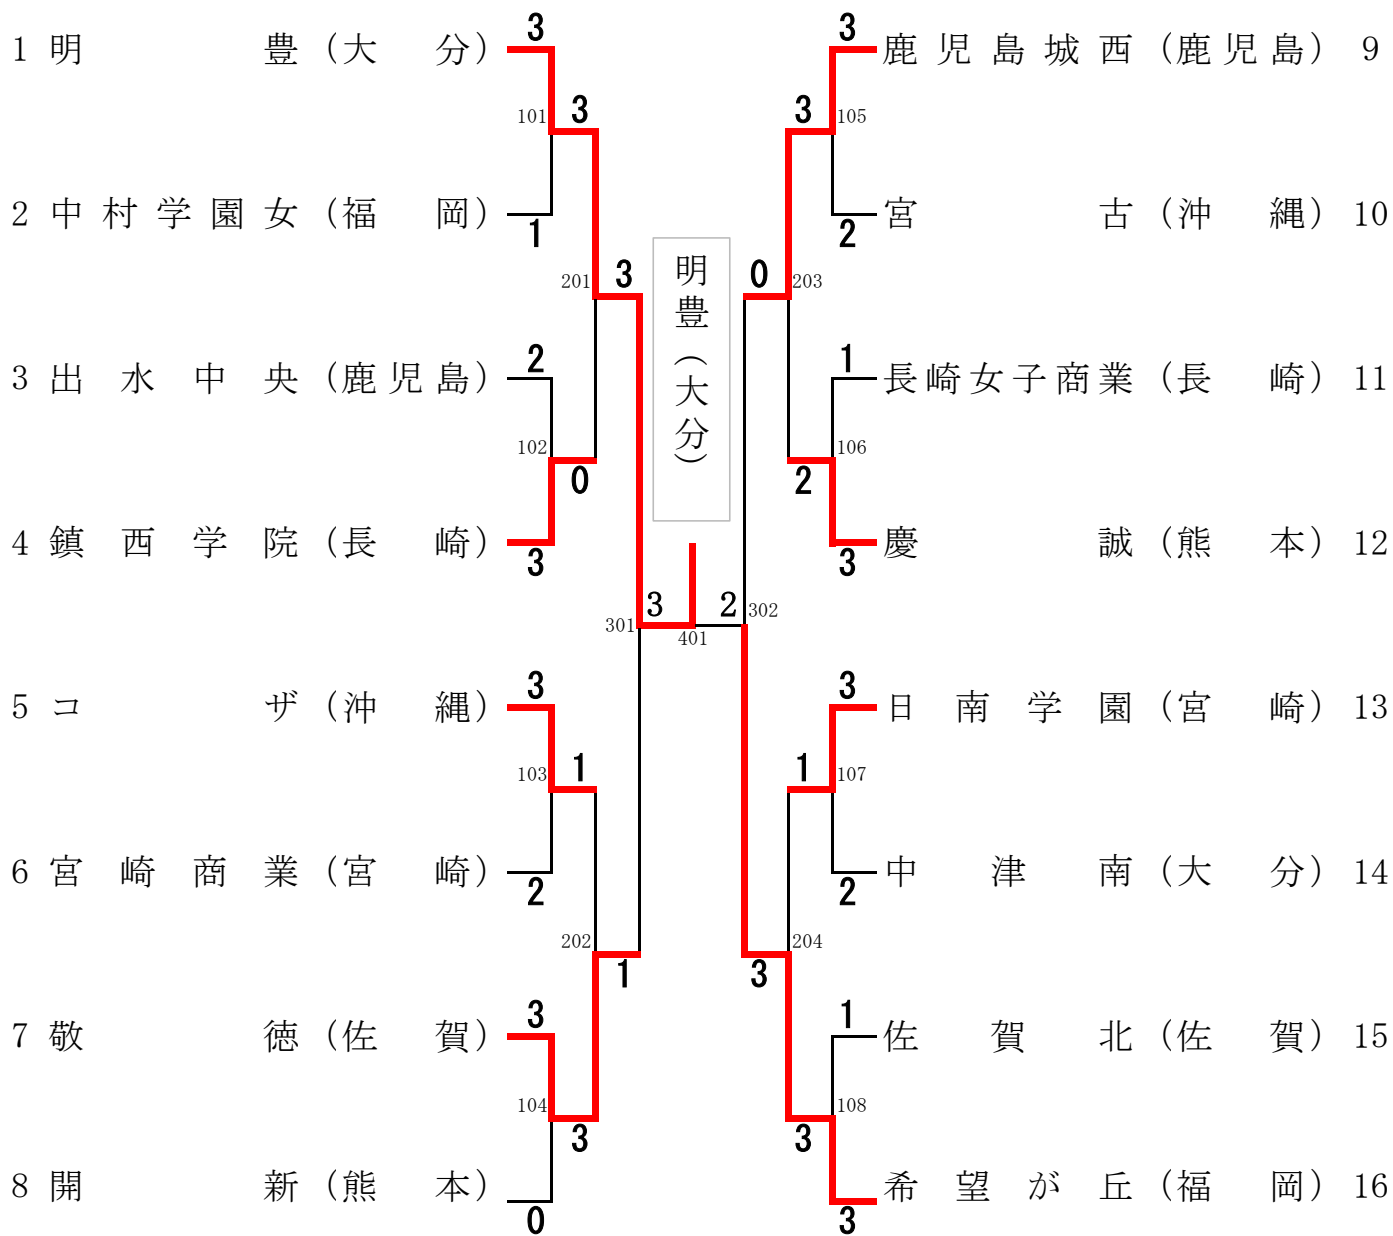

令和6年度全九州高等学校体育大会  
第77回全九州高等学校卓球競技大会

男子学校対抗

令和6年度全九州高等学校体育大会  
第77回全九州高等学校卓球競技大会

女子学校対抗

令和6年度全九州高等学校体育大会  
第77回全九州高等学校卓球競技大会

男子ダブルス

|    |                 |               |   |   |                 |               |    |
|----|-----------------|---------------|---|---|-----------------|---------------|----|
| 1  | 石井 佑季<br>久保 賢輔  | 3 (希望が丘:福岡)   | 3 | 0 | 平田 颯佑<br>松野 一梧  | 3 (開新:熊本)     | 17 |
| 2  | 齊藤 快<br>孟 源一    | 3 (別府溝部学園:大分) | 0 | 3 | 牧野 伶音<br>森 真奈斗  | 3 (希望が丘:福岡)   | 18 |
| 3  | 春田 充輝<br>立島 晃汰  | 3 (鹿児島工業:鹿児島) | 0 | 2 | 釘元 唯綺<br>河野 継雄  | 3 (宮崎商業:宮崎)   | 19 |
| 4  | 古田 藍瑠<br>常廣 啓二  | 3 (慶誠:熊本)     | 0 | 1 | 田尻 穂<br>小野 泰雅   | 2 (敬徳:佐賀)     | 20 |
| 5  | 瀬尾 幸太郎<br>北園 輝  | 2 (鎮西学院:長崎)   | 3 | 0 | 仲宗根 大志<br>顧 颯留  | 2 (首里:沖縄)     | 21 |
| 6  | 玉城 一真<br>浜川 泰地  | 2 (首里:沖縄)     | 2 | 3 | 植木 大陽<br>一柳 洸太  | 3 (明豊:大分)     | 22 |
| 7  | 猪ノ元 雅哉<br>宮窪 啓志 | 2 (都城商業:宮崎)   | 3 | 0 | 真崎 脩馬<br>山崎 慎太郎 | 3 (瓊浦:長崎)     | 23 |
| 8  | 牧野 輝<br>福田 葉    | 3 (北陵:佐賀)     | 1 | 3 | 有川 心英<br>愛村 優太  | 3 (れいめい:鹿児島)  | 24 |
| 9  | 玉城 廉<br>福地 悠太   | 2 (那覇:沖縄)     | 3 | 3 | 酒匂 颯太<br>早野 勇侑  | 2 (瓊浦:長崎)     | 25 |
| 10 | 緒方 聖空<br>礒部 飛翔  | 3 (熊本工業:熊本)   | 1 | 0 | 親泊 杜築<br>外間 政宏  | 2 (那覇国際:沖縄)   | 26 |
| 11 | 森 駿登<br>石田 悠大   | 1 (希望が丘:福岡)   | 3 | 0 | 八尋 大樹<br>宮城 翔吾  | 3 (敬徳:佐賀)     | 27 |
| 12 | 辻 興成<br>永吉 龍之介  | 3 (鹿児島商業:鹿児島) | 3 | 3 | 時吉 佑樹<br>大貫 蓮弥  | 3 (希望が丘:福岡)   | 28 |
| 13 | 小野田 瑛太<br>中島 匠  | 3 (日南学園:宮崎)   | 1 | 3 | 和田 翔吾<br>別府 海斗  | 3 (別府溝部学園:大分) | 29 |
| 14 | 王 博<br>大久保 岸真   | 3 (瓊浦:長崎)     | 3 | 2 | 吉川 涼<br>前田 泰志   | 2 (慶誠:熊本)     | 30 |
| 15 | 荒卷 拓真<br>轟田 大輝  | 2 (敬徳:佐賀)     | 0 | 1 | 田中 大翔<br>八ヶ代 駿人 | 2 (鹿児島工業:鹿児島) | 31 |
| 16 | 利光 芳輝<br>嶋田 碧虎  | 3 (明豊:大分)     | 3 | 0 | 宇地泊 友陽<br>東 蓮太郎 | 3 (都城商業:宮崎)   | 32 |

大野 (希望が丘・福岡)