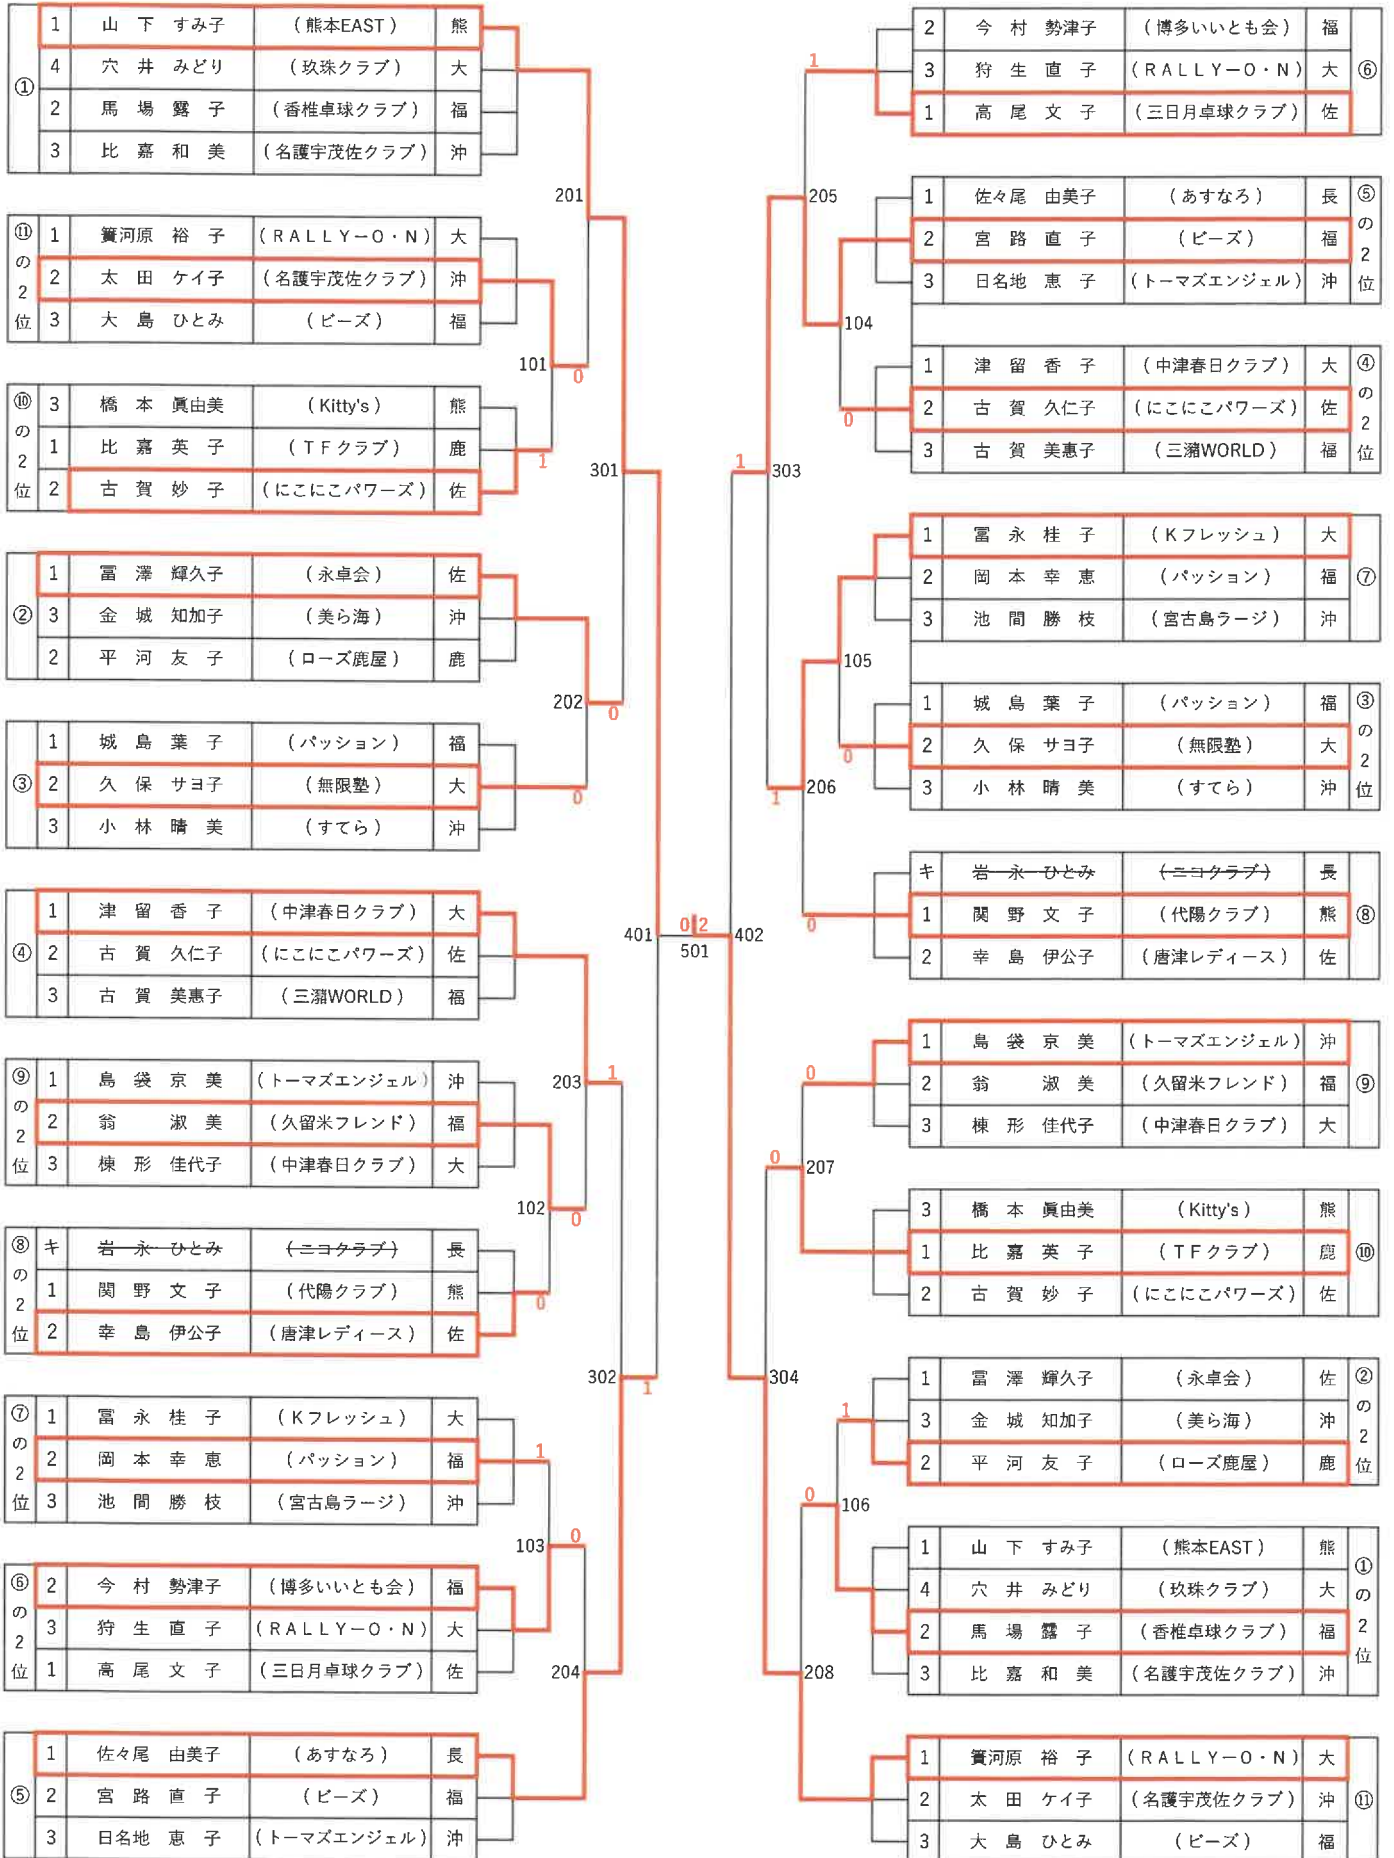

## 男子ダブルスB( 120歳～129歳 )

# 男子ダブルスD( 140歳～149歳 )

# 女子 シングルス B 60歳～64歳

【 1 ・ 2 】

比 嘉  ふで子	( かりゆし )	沖
----------	----------	---

0 — 2  
決勝

寺 敷 裕子	( 春日クラブ )	福
--------	-----------	---

# 女子シングルスC 65歳～69歳

【1・2位】