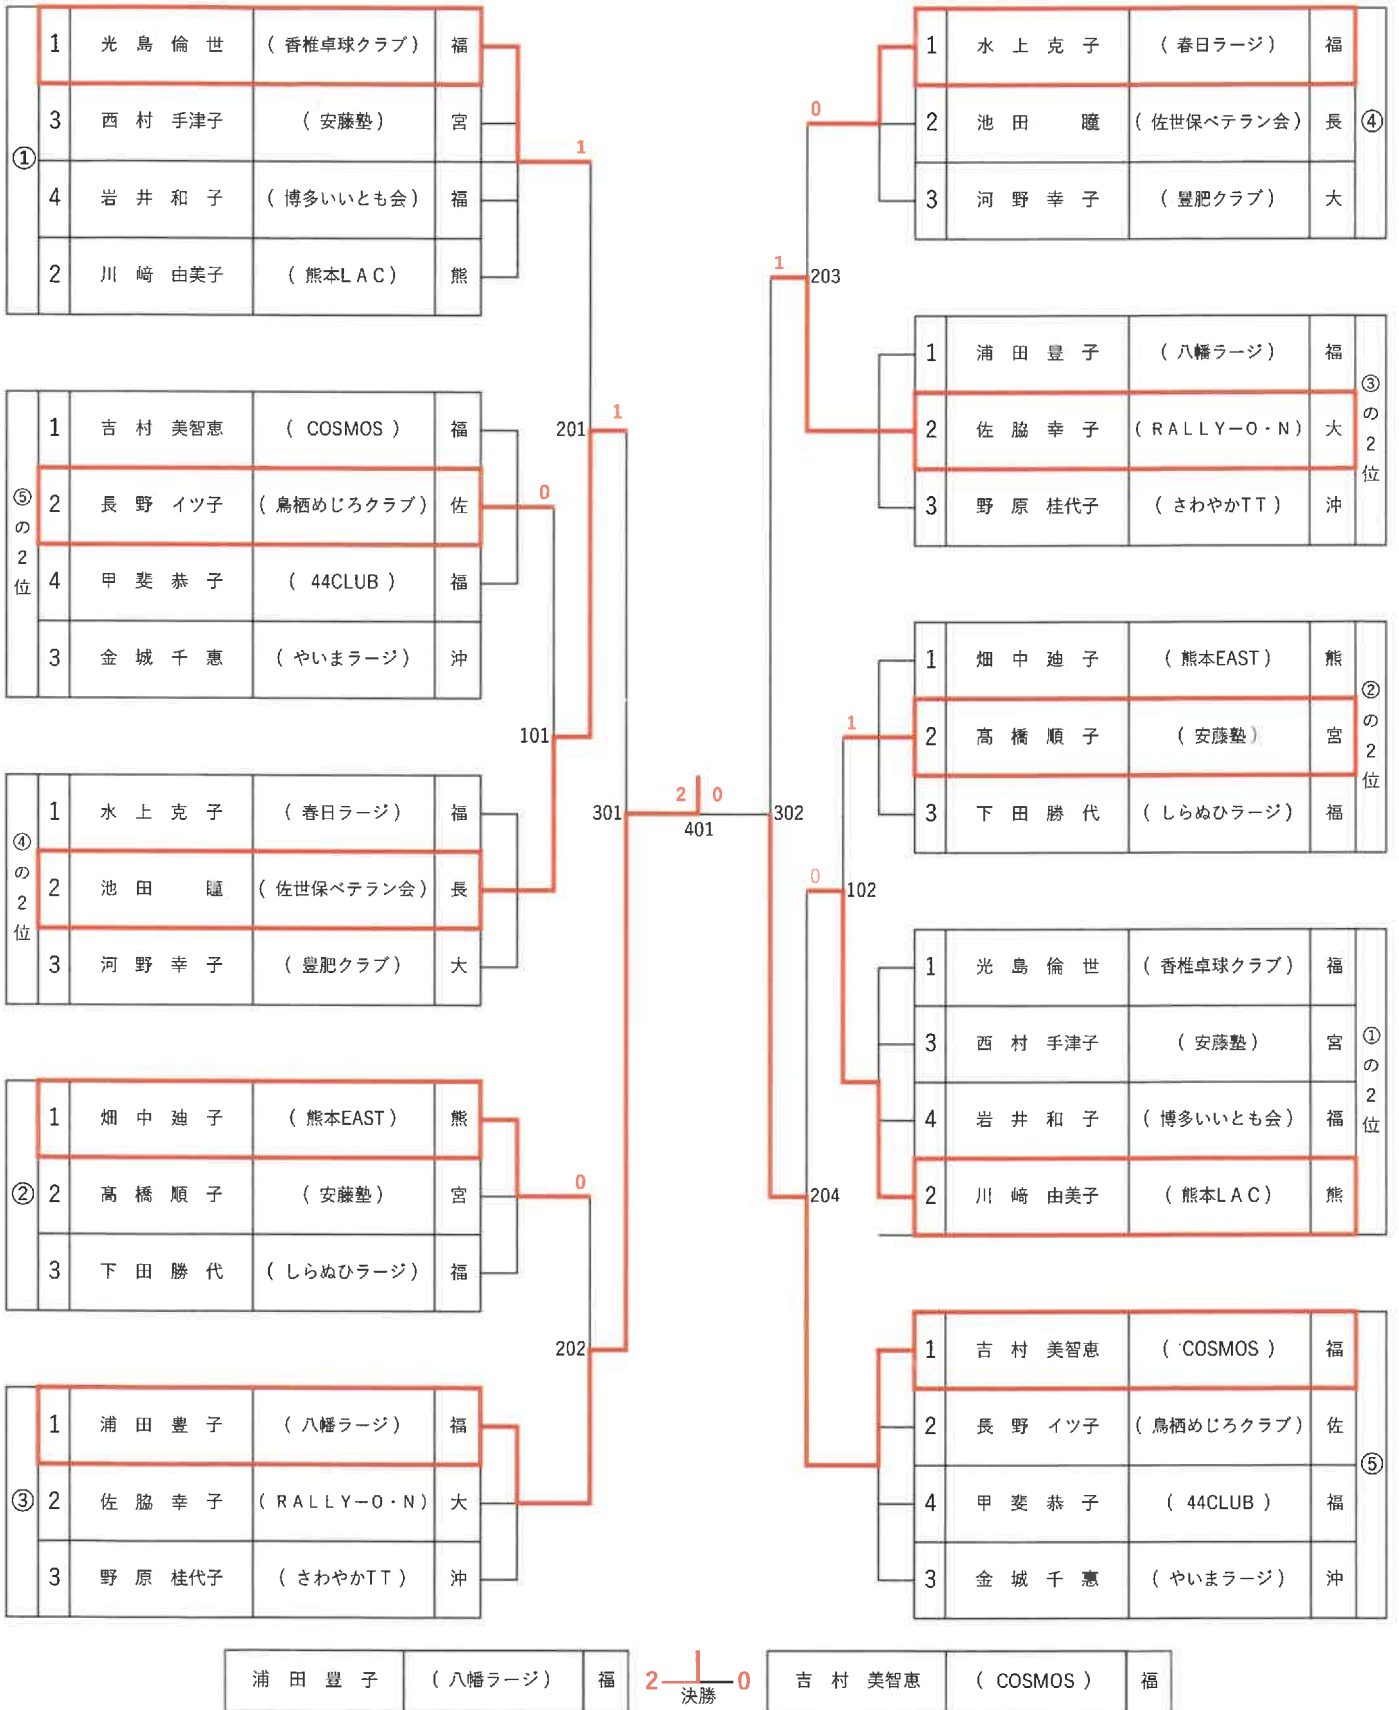

# 女子シングルスD 70歳～74歳 No2

【1・2位】

# 女子シングルスE 75~79歳以上

【1・2位】

笹原みち子 (安藤塾) 宮 0-2 野林まゆみ (有明卓友会) 熊

# 女子シングルスF 80歳以上

【1・2位】

女子ダブルス

## 女子ダブルスD( 140歳~149歳 )