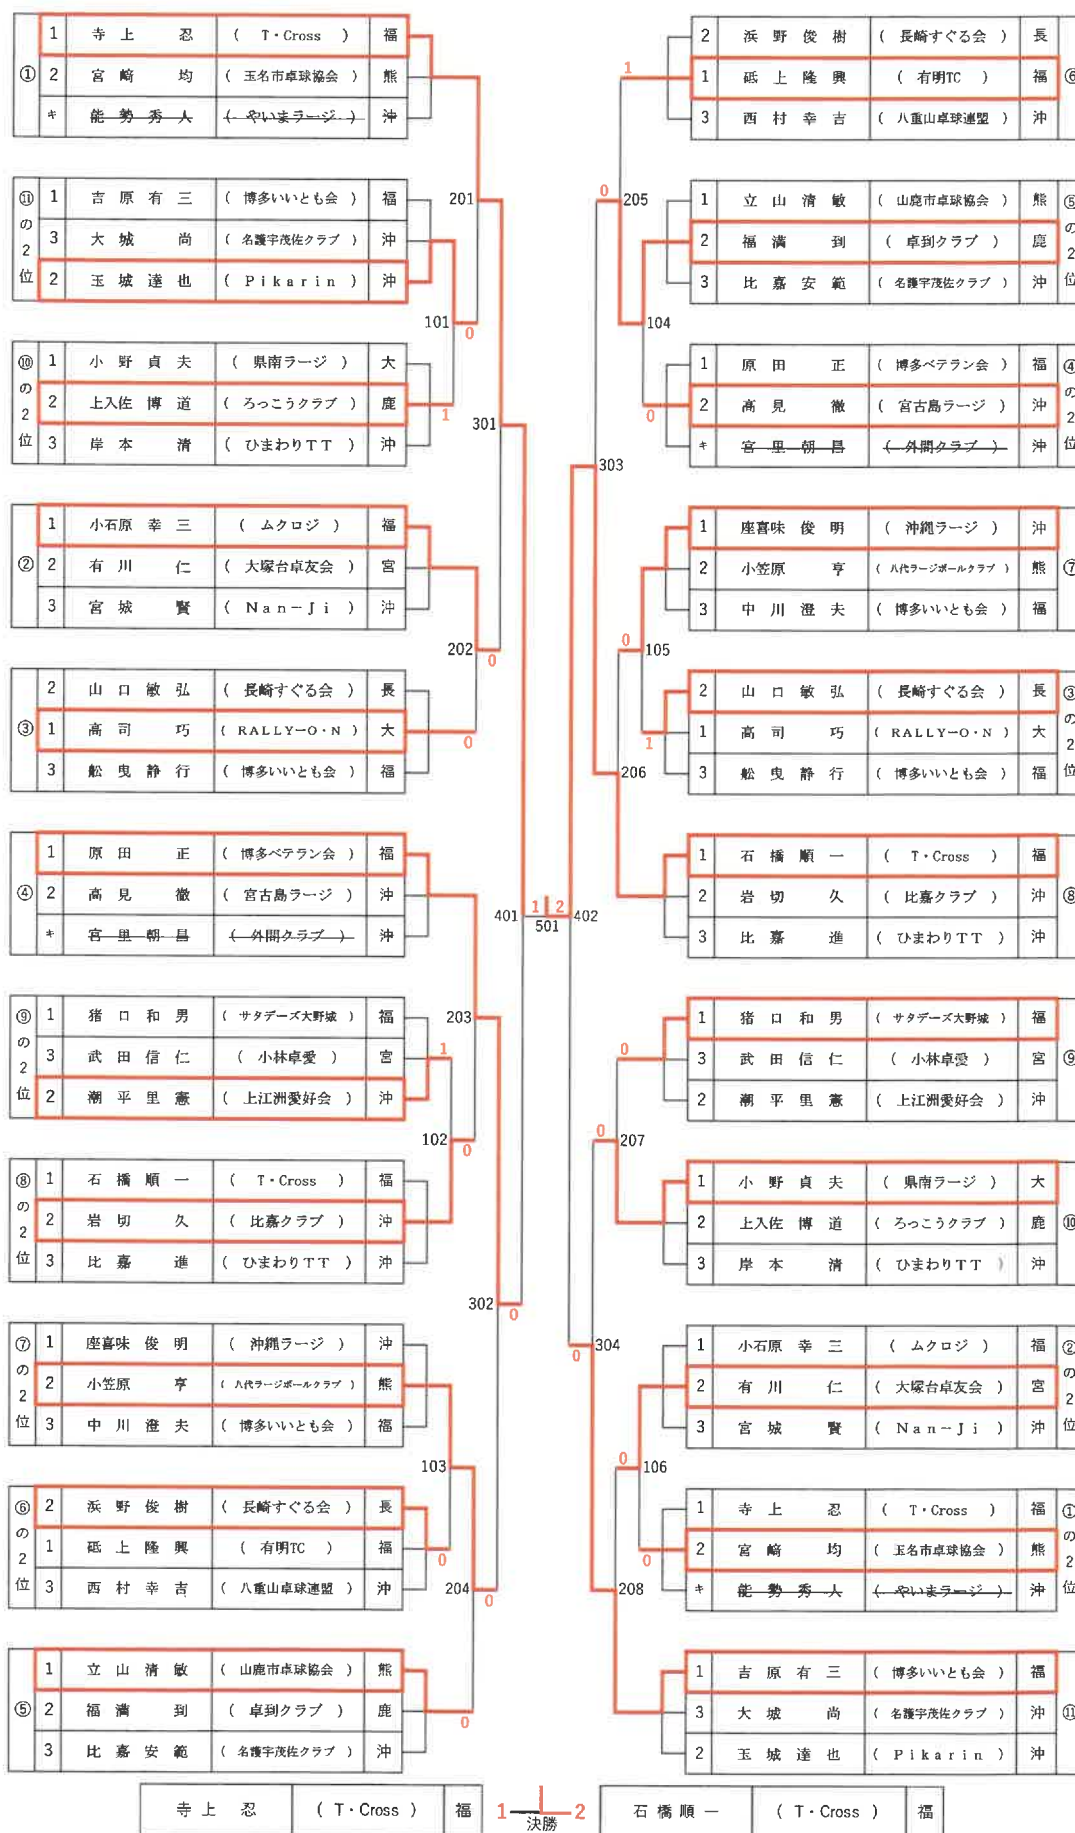

# 男子シングルスD 70歳～74歳

【1・2位】

※試合順序 ①: 2-3, ②: 1-①の敗者, ③: 1-①の勝者

※試合順序 ①: 1-4, ②: 2-3, ③: 1-3, ④: 2-4, ⑤: 1-2, ⑥: 3-4

男子シングルスE 75歳～79歳

【1・2位】

男子シングルスF 80歳以上

[1・2位]

## 男子ダブルスB( 120歳～129歳 )