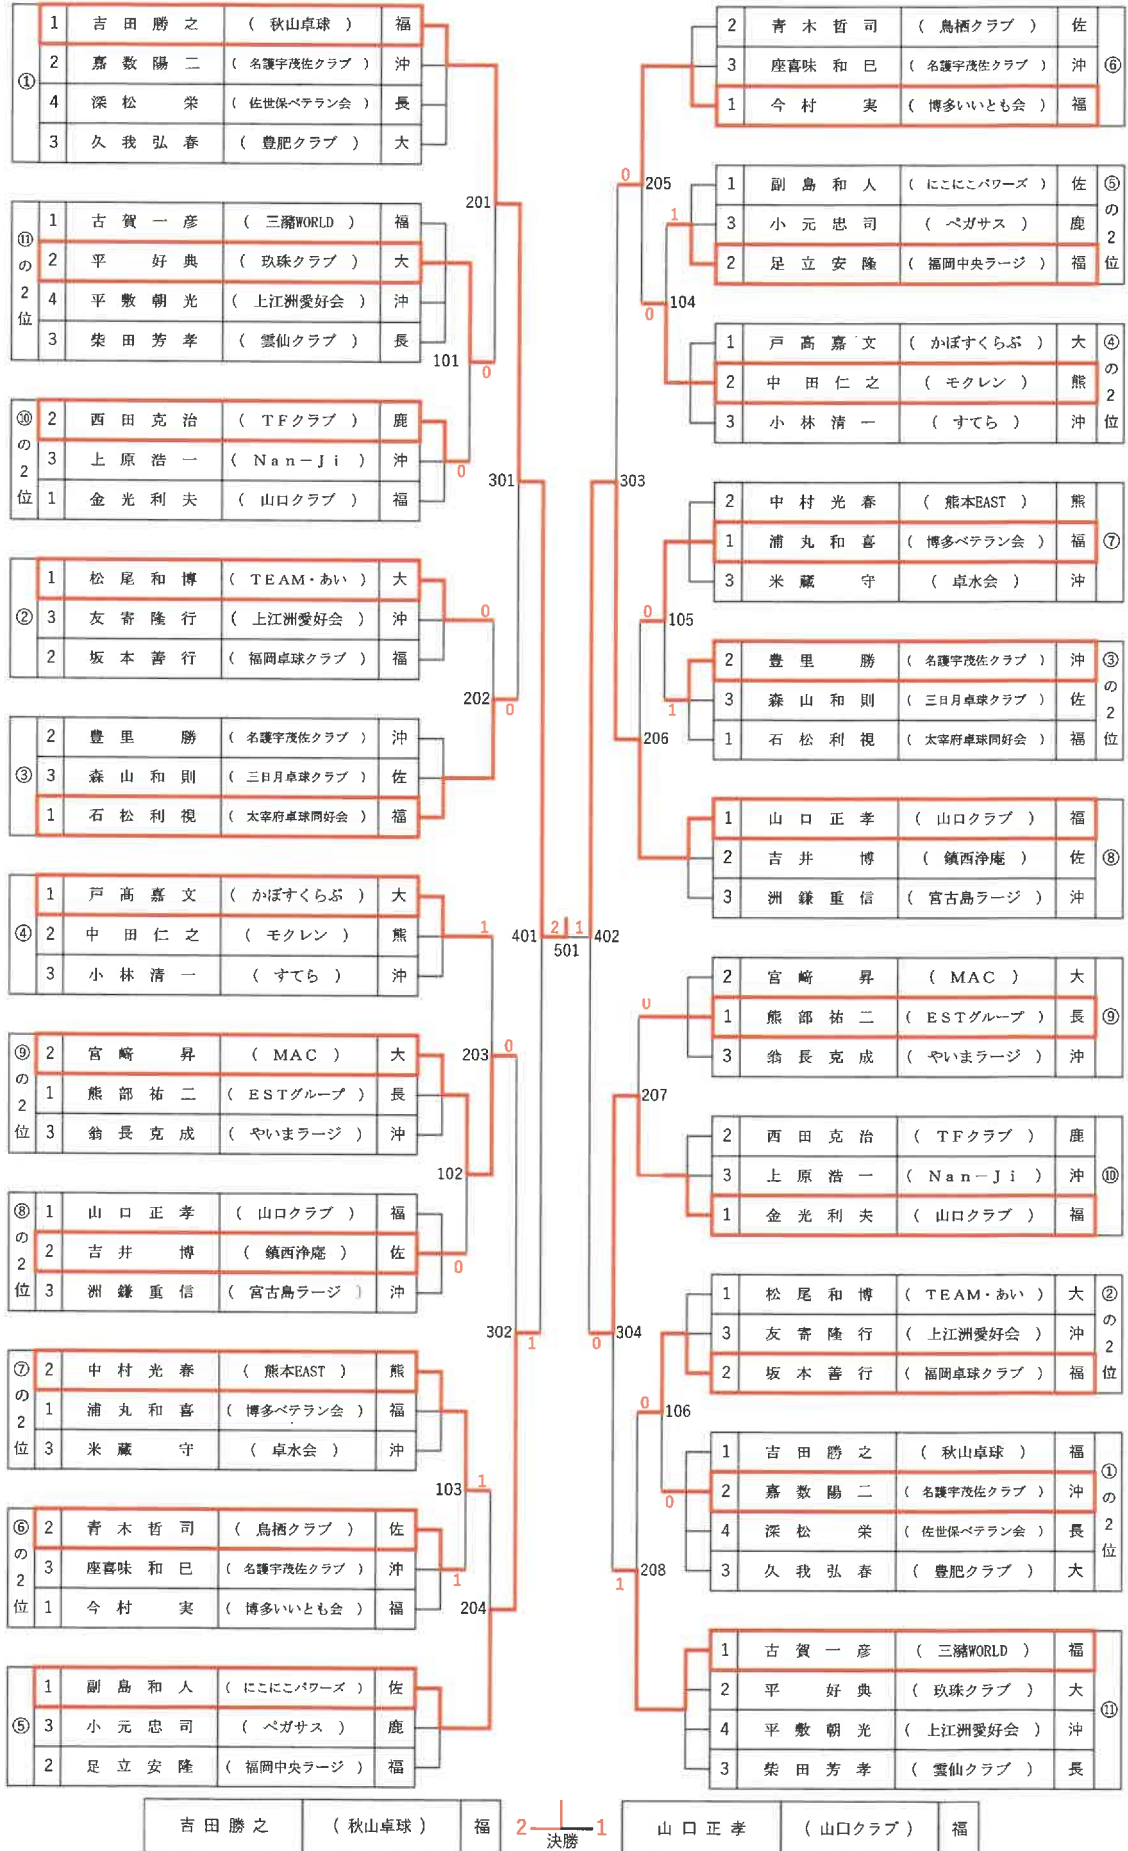

# 男子シングルスA 40歳～59歳 No 1

[1・2位]

# 男子シングルスA 40歳～59歳 No2

1・2位

# 男子シングルスB 60歳～64歳

【1・2位】

# 男子シングルスC 65歳～69歳

【1・2位】