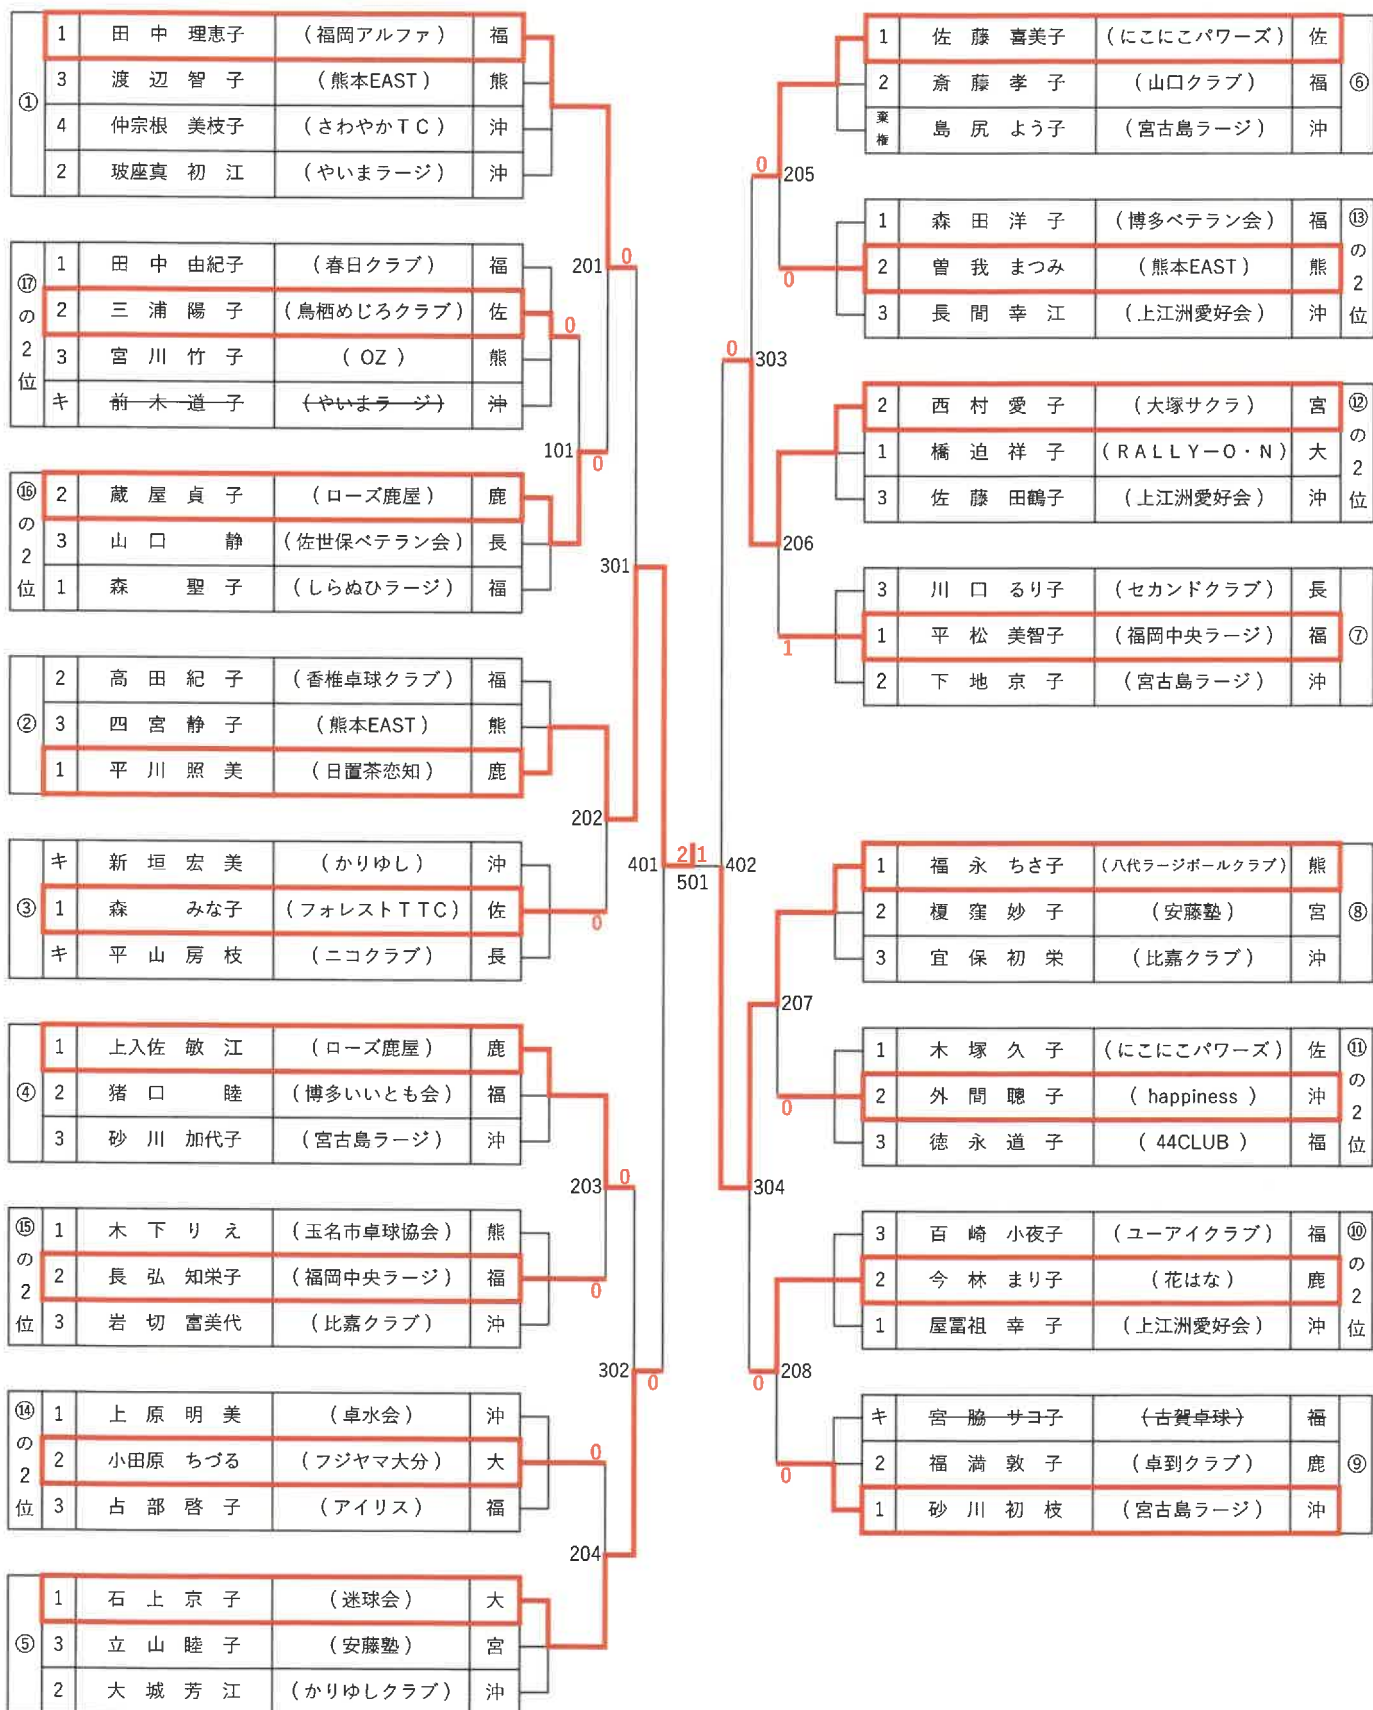

女子シングルスD 70歳～74歳 No1

【1・2位】

平川照美 (日置茶恋知) 鹿 2-1 決勝 森田洋子 (博多ベテラン会) 福