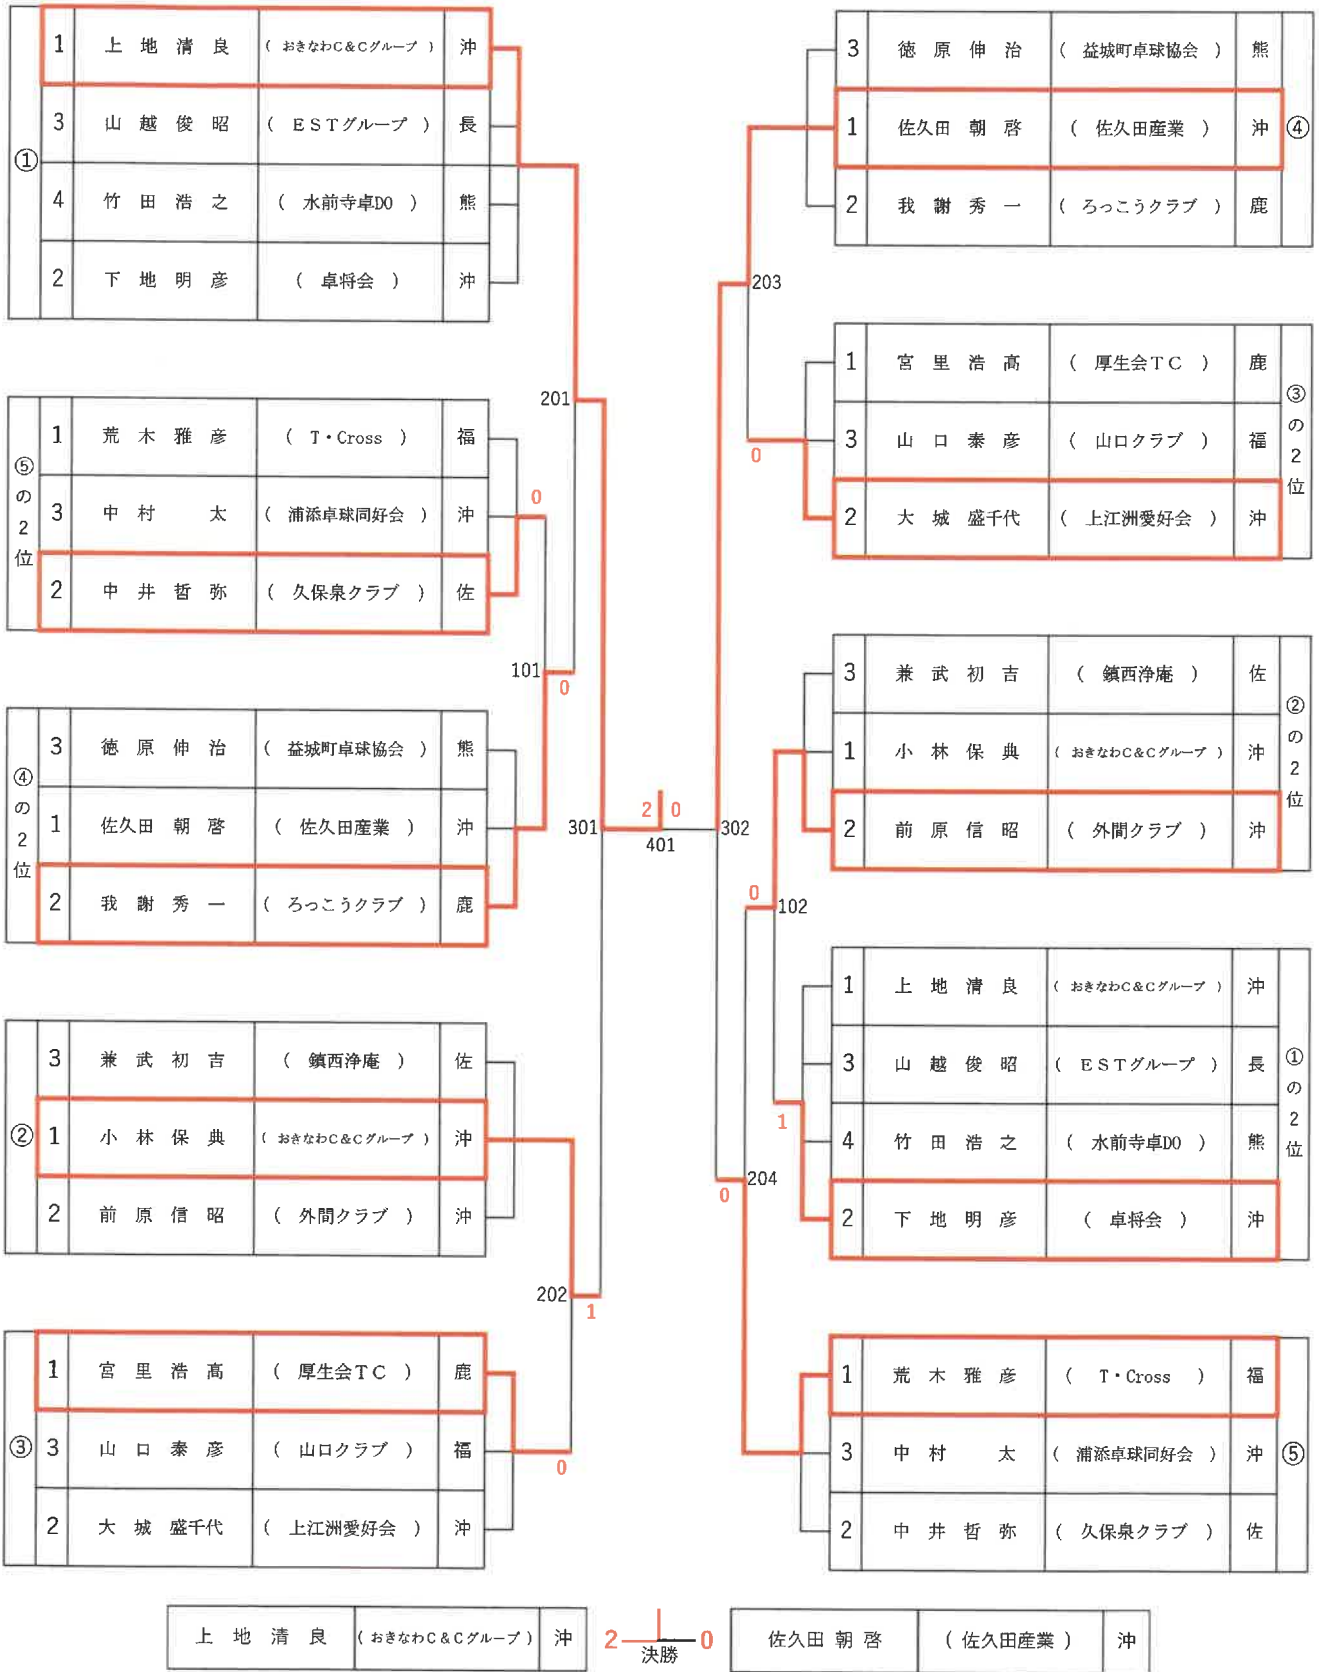

男子シングルスB 60歳～64歳

【1・2位】