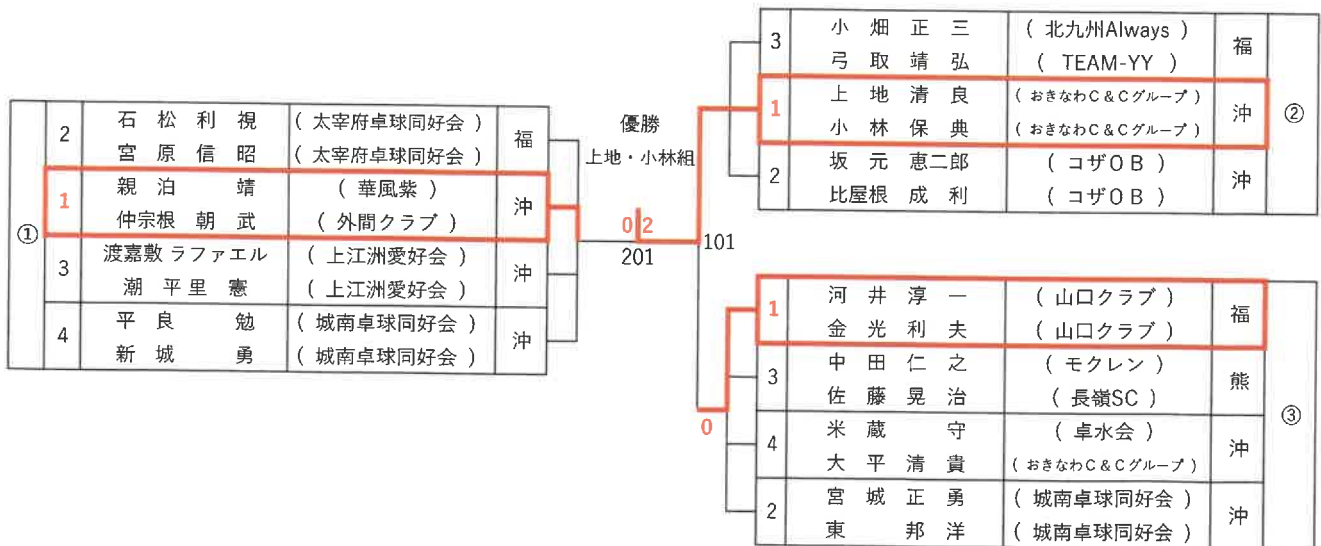

田中敏	薬上町TC	福
-----	-------	---

2 0  
決勝

寺町 國義	ピン球クラブ	佐
-------	--------	---

男子ダブルス

## 男子ダブルスB( 120歳～129歳 )