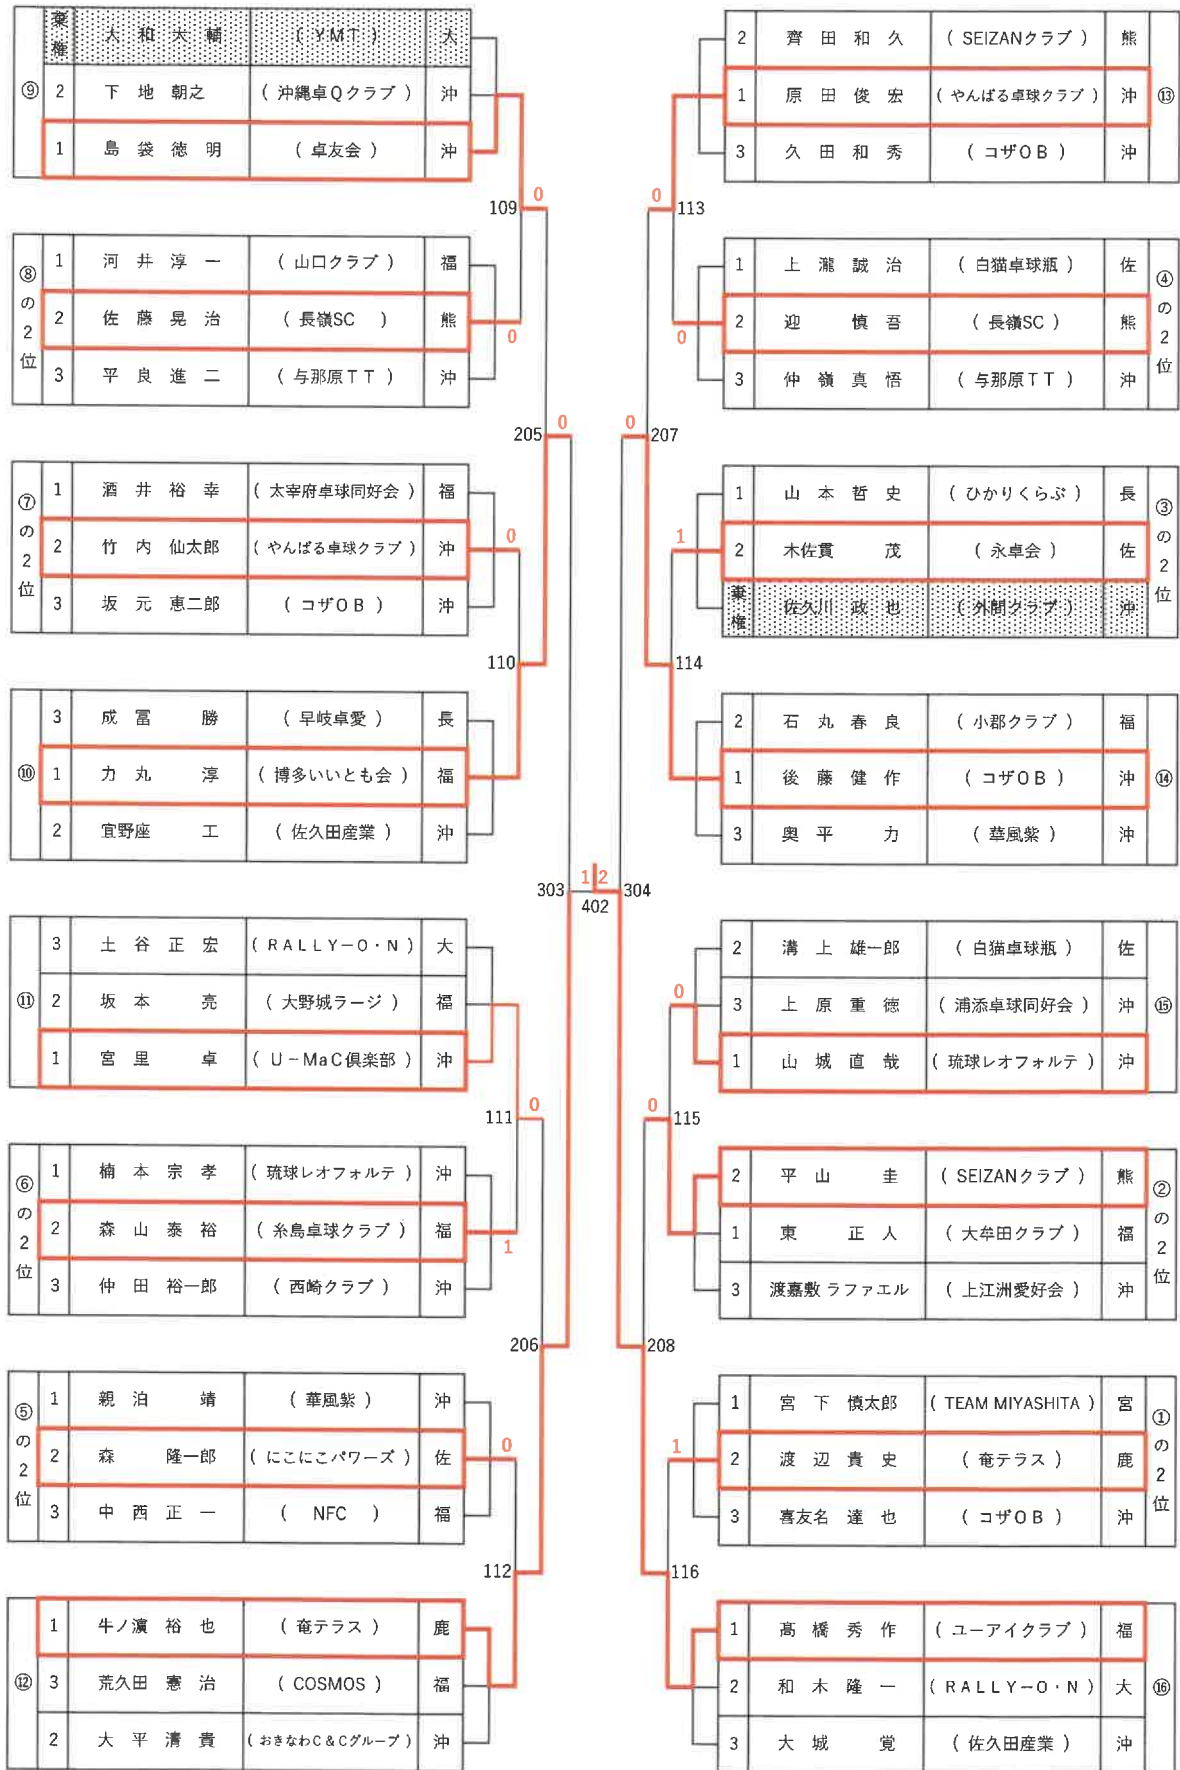

男子シングルスA 40歳～59歳 No2

1・2位