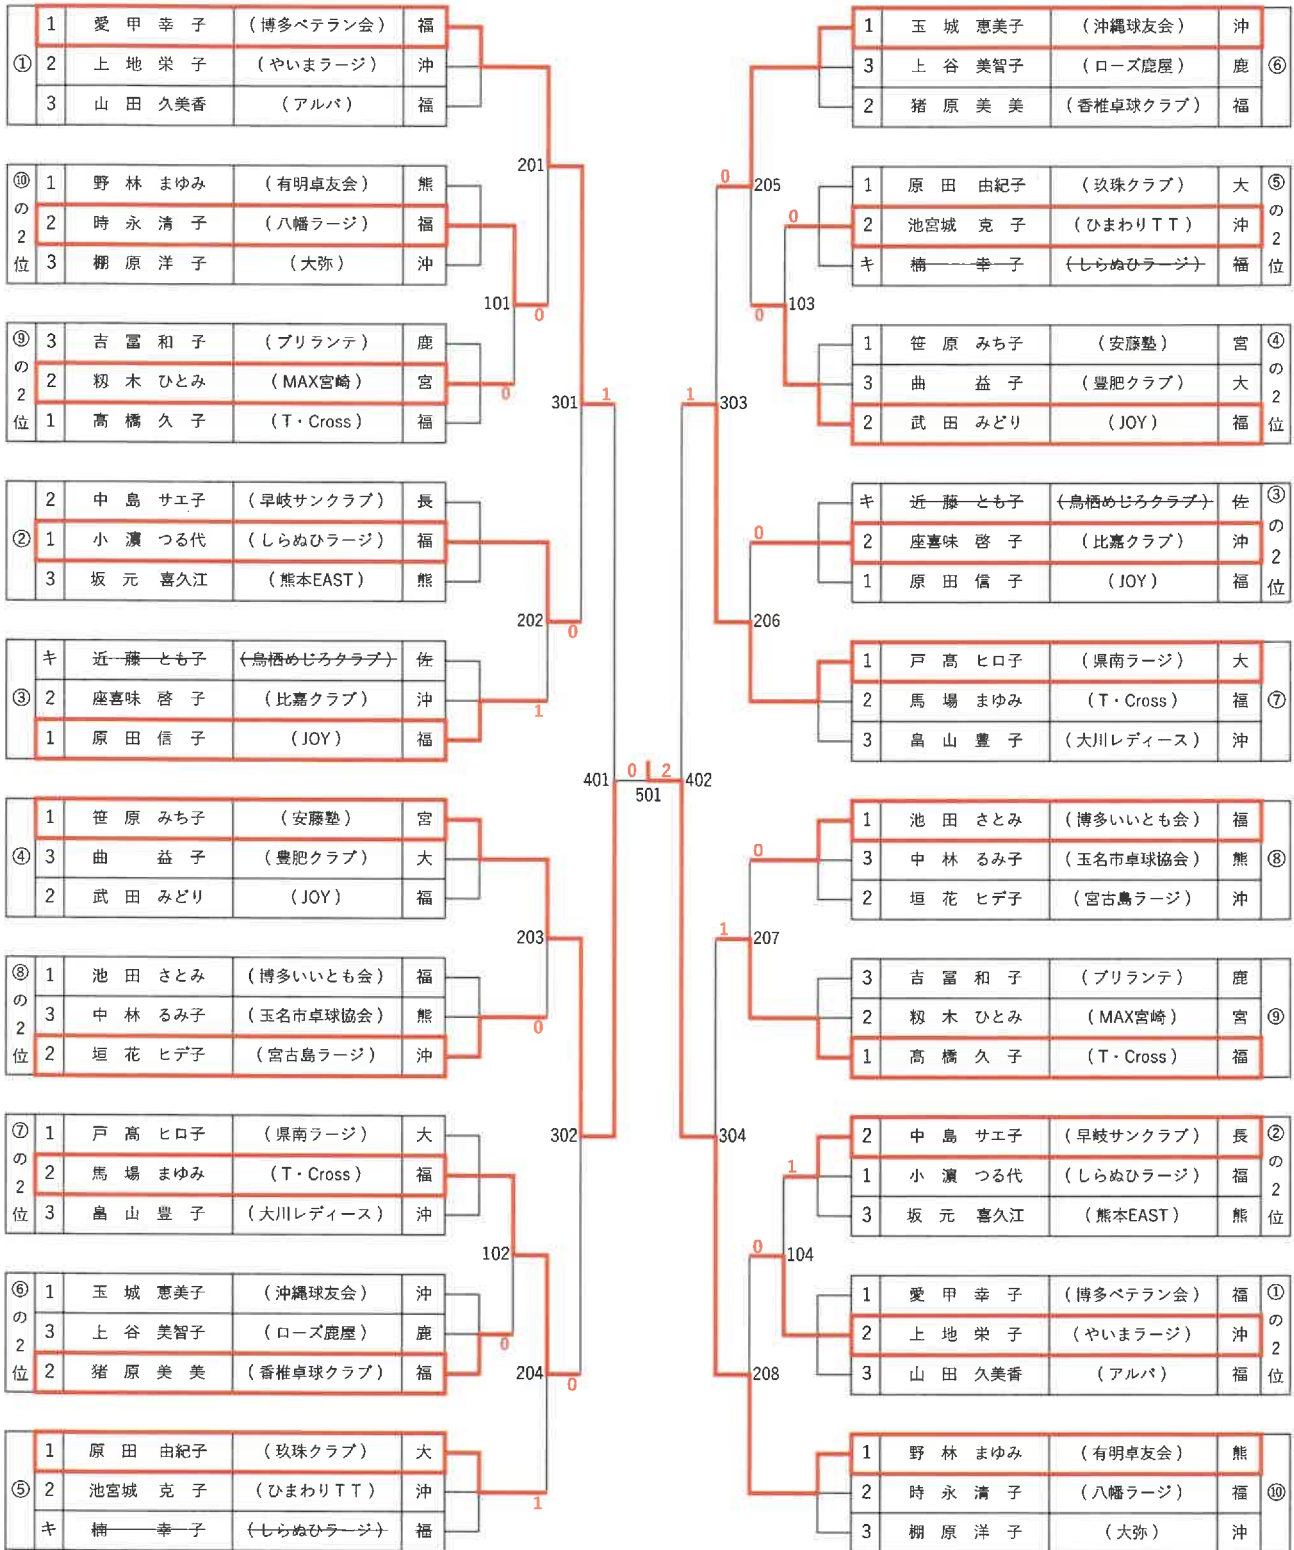

女子シングルスE 75~79歳以上

【1・2位】

笹原みち子 (安藤塾) 宮 0-2 野林まゆみ (有明卓友会) 熊