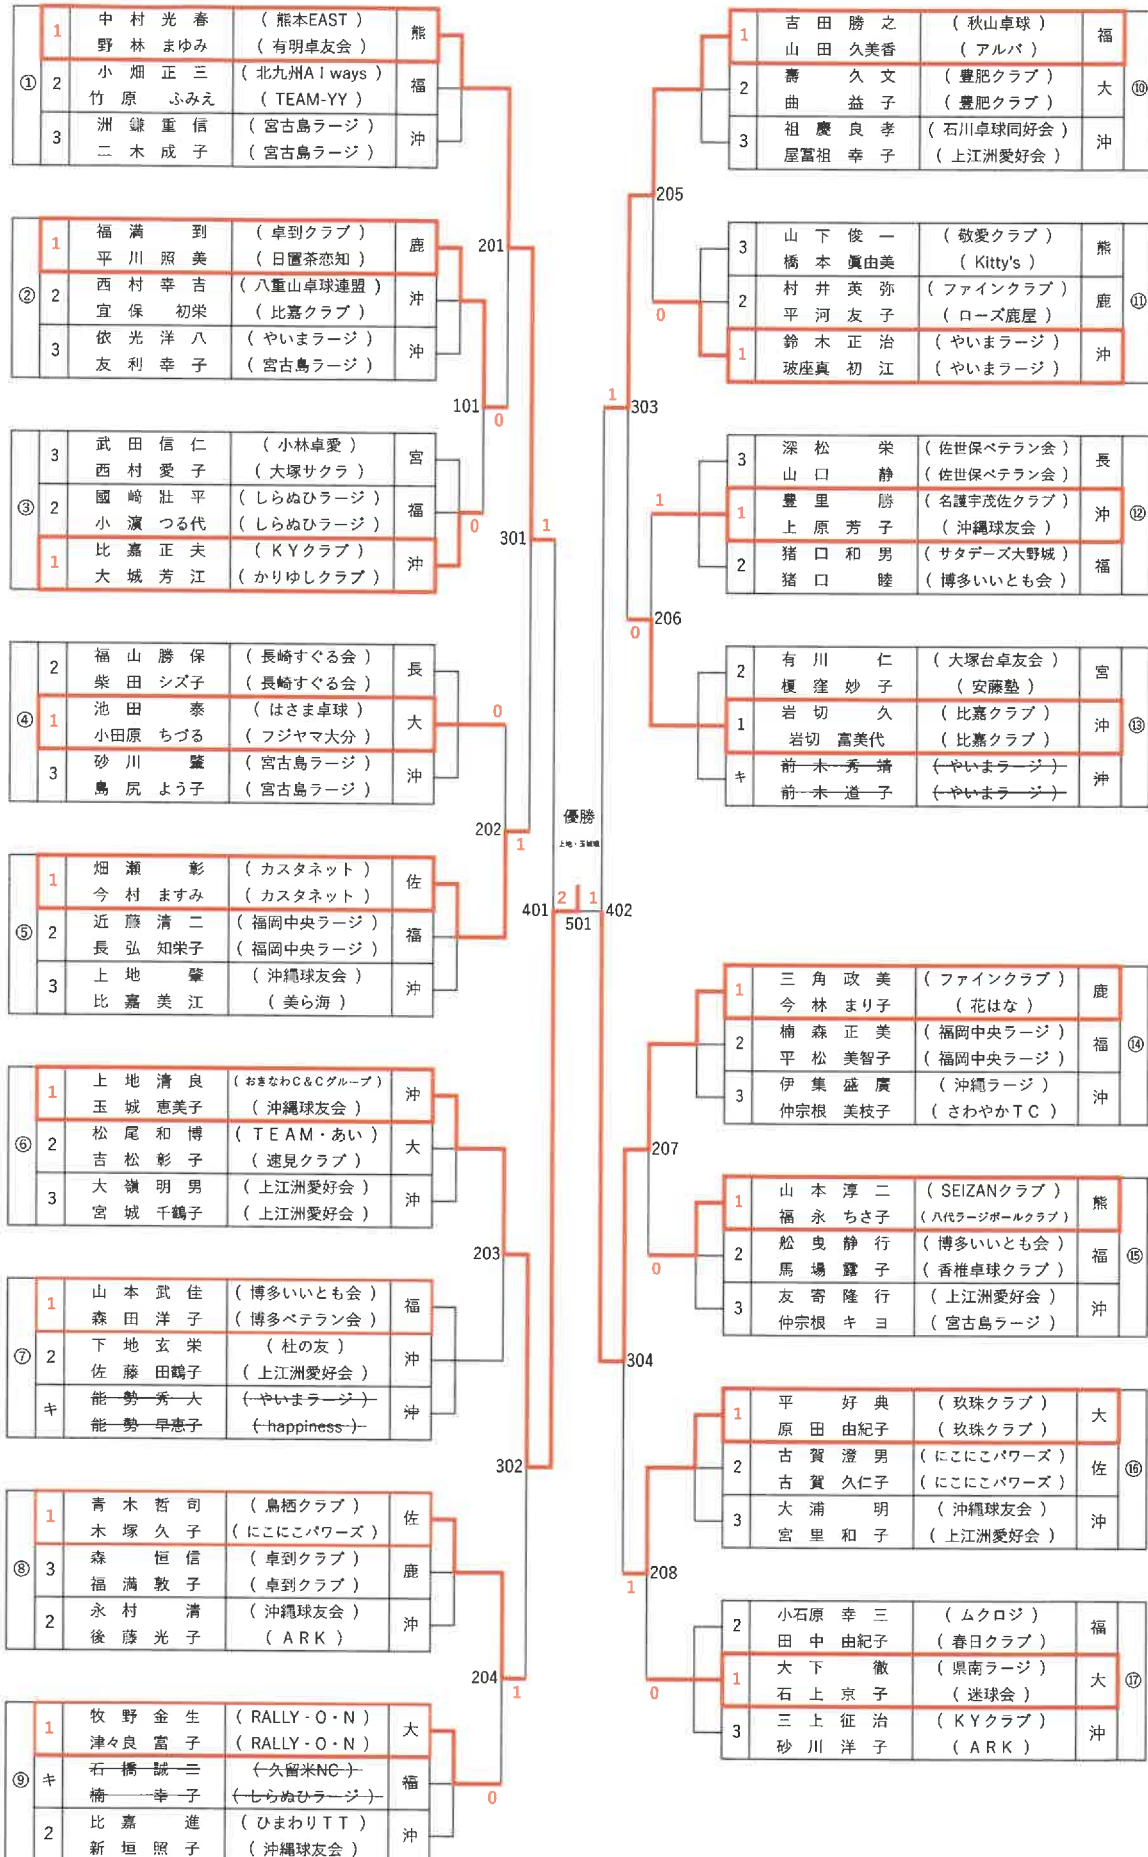

混合ダブルスC(130歳~139歳)

①	1	今村 実 今村 勢津子	(博多いいとも会)	福	1	201	1	301	20	302	1	1	佐久田 朝啓 上原 明美	(佐久田産業) (卓水会)	沖	⑧
	3	山越 俊昭 川口 るり子	(ESTグループ) (セカンドクラブ)	長								2	野村 一郎 古賀 妙子	(にこにこパワーズ) (にこにこパワーズ)	佐	
	2	大仁田 清 森川 良子	(にこにこパワーズ) (にこにこパワーズ)	佐								3	我謝 秀一 上谷 美智子	(ろっこうクラブ) (ローズ鹿屋)	鹿	
	4	下地 博次 仲宗根 須磨子	(ひららクラブ) (宮古島ラージ)	沖												
②	1	石松 利視 岡本 幸恵	(太宰府卓球同好会) (パッション)	福	1	101	1	301	20	302	1	1	浦丸 和喜 翁 淑美	(博多ベテラン会) (久留米フレンド)	福	⑨
	2	仲宗根 朝武 仲宗根 春美	(外間クラブ) (外間クラブ)	沖								2	座喜味 和己 比嘉 和美	(名護宇茂佐クラブ) (名護宇茂佐クラブ)	沖	
	3	小元 忠司 東瀬戸 成子	(ベガサス) (ラムエイト)	鹿								3	小林 清一 小林 晴美	(すてら) (すてら)	沖	
③	1	宮崎 昇 久保 サヨ子	(MAC) (無限塾)	大	1	101	1	301	20	302	1	2	西田 克治 比嘉 英子	(TFクラブ) (TFクラブ)	鹿	⑩
	2	嘉数 陽二 外間 聡子	(名護宇茂佐クラブ) (happiness)	沖								3	平良 盛明 下地 京子	(浦添卓球同好会) (宮古島ラージ)	沖	
	3	筒井 洋一郎 三村 宣枝	(博多ベテラン会) (博多ベテラン会)	福								1	古賀 一彦 古賀 美恵子	(三瀬WORLD) (三瀬WORLD)	福	
④	1	山下 敬一 山下 すみ子	(熊本EAST) (熊本EAST)	熊	0	102	0	301	20	302	1	1	山口 正孝 山口 優子	(山口クラブ) (山口クラブ)	福	⑪
	3	上原 貞一 池間 勝枝	(卓水会) (宮古島ラージ)	沖								2	竹田 浩之 宮川 竹子	(水前寺卓DO) (OZ)	熊	
	2	柳川 均 大島 ひとみ	(ムクロジ) (ビーズ)	福								3	大城 尚 宮城 るり子	(名護宇茂佐クラブ) (名護宇茂佐クラブ)	沖	
⑤	2	熊部 祐二 松本 浩美	(ESTグループ) (ESTグループ)	長	0	102	0	301	20	302	1	2	佐藤 晃治 四宮 静子	(長嶺SC) (熊本EAST)	熊	⑫
	3	坂元 恵二郎 前里 初子	(コザOB) (宮古島ラージ)	沖								1	森山 和則 高尾 文子	(三日月卓球クラブ) (三日月卓球クラブ)	佐	
	1	井上 史隆 宮路 直子	(博多いいとも会) (ビーズ)	福								3	渡嘉敷 ラファエル 大城 チエ子	(上江洲愛好会) (上江洲愛好会)	沖	
⑥	2	宮里 浩高 蔵屋 貞子	(厚生会TC) (ローズ鹿屋)	鹿	0	103	0	301	20	302	1	1	閑納 尚志 佐々尾 由美子	(あすなろ) (あすなろ)	長	⑬
	3	宮城 正勇 金城 秋美	(城南卓球同好会) (沖繩球友会)	沖								2	山城 秀喜 奥原 千穂子	(KYクラブ) (宮古島ラージ)	沖	
	1	山口 泰彦 斎藤 孝子	(山口クラブ) (山口クラブ)	福								キ	荻堂 悟 満名 悦子	(名護宇茂佐クラブ) (名護宇茂佐クラブ)	沖	
⑦	1	副島 和人 森 みな子	(にこにこパワーズ) (フォレストTTC)	佐	0	103	0	301	20	302	1	1	副島 和人 森 みな子	(にこにこパワーズ) (フォレストTTC)	佐	⑭
	2	山岸 伯安 新里 勝子	(やいまラージ) (宮古島ラージ)	沖								キ	比嘉 ふで子	(名護宇茂佐クラブ) (かりゆし)	沖	
	キ	宮里 亨 比嘉 ふで子	(名護宇茂佐クラブ) (かりゆし)	沖												

優勝
佐久田・上原組

混合ダブルスD(140歳~149歳)