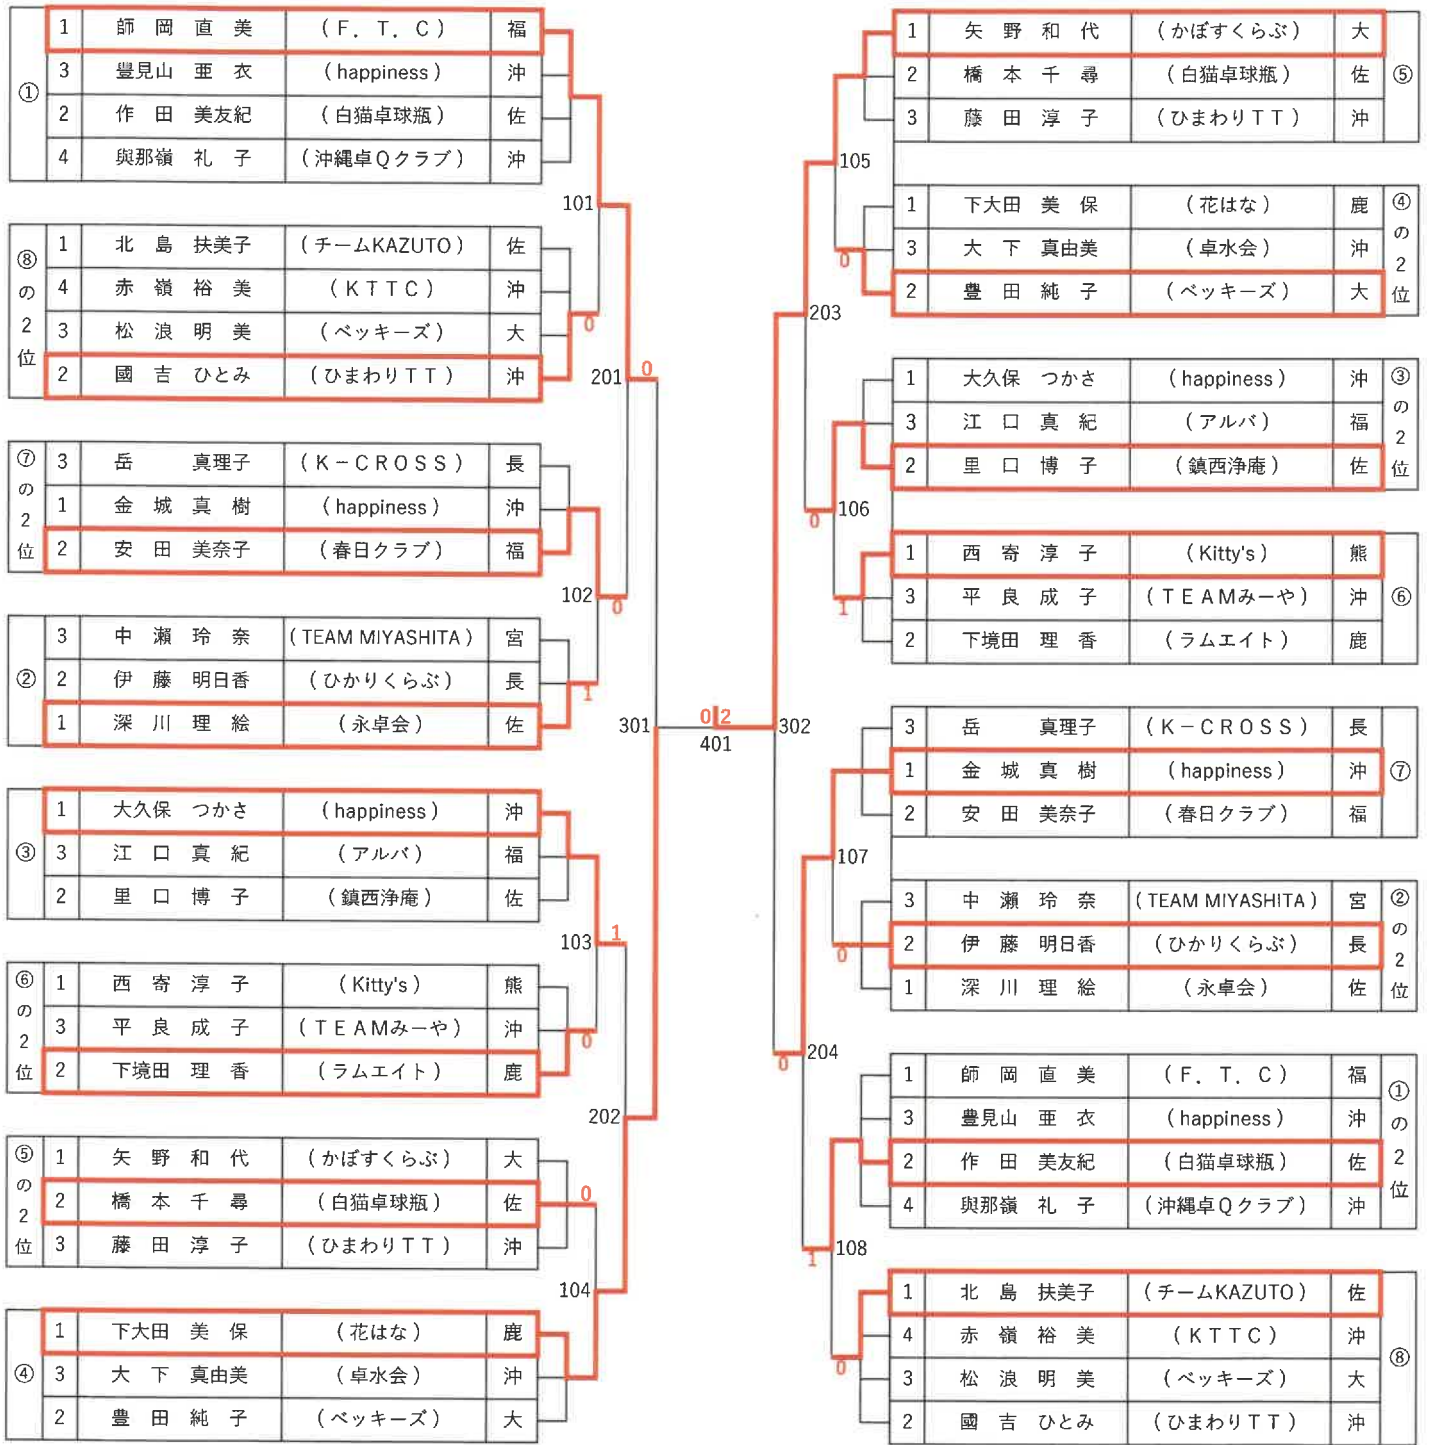

女子シングルスA 40歳～59歳

【1・2位】

下大田 美保	(花はな)	鹿

0-2 決勝

矢野 和代	(かぼすくらぶ)	大