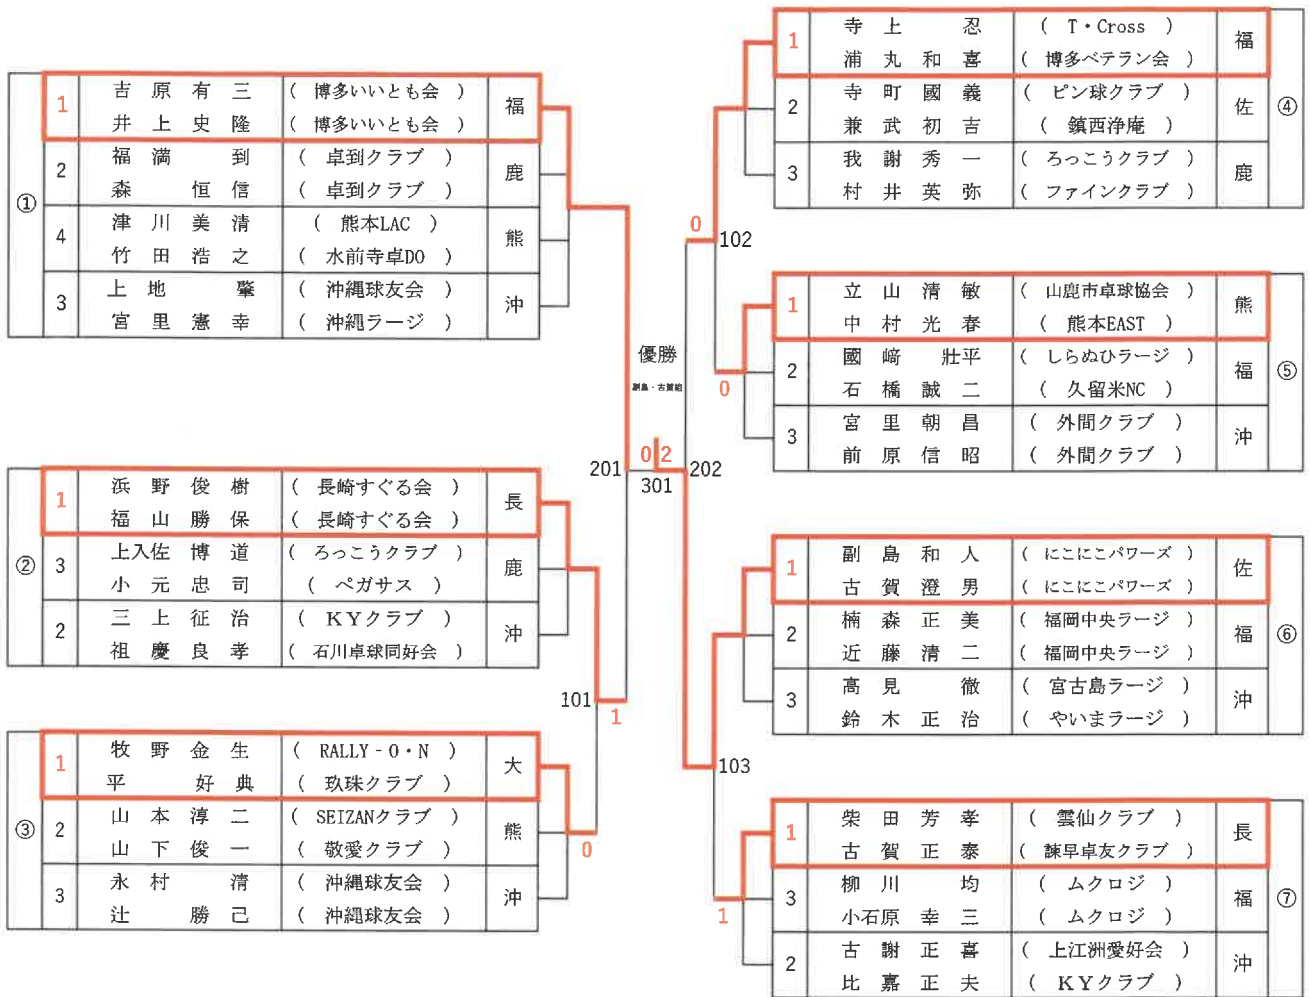

## 男子ダブルスA( 80歳～119歳 )

## 男子ダブルスB( 120歳～129歳 )

# 男子ダブルスC( 130歳~139歳 )

# 男子ダブルスD( 140歳～149歳 )