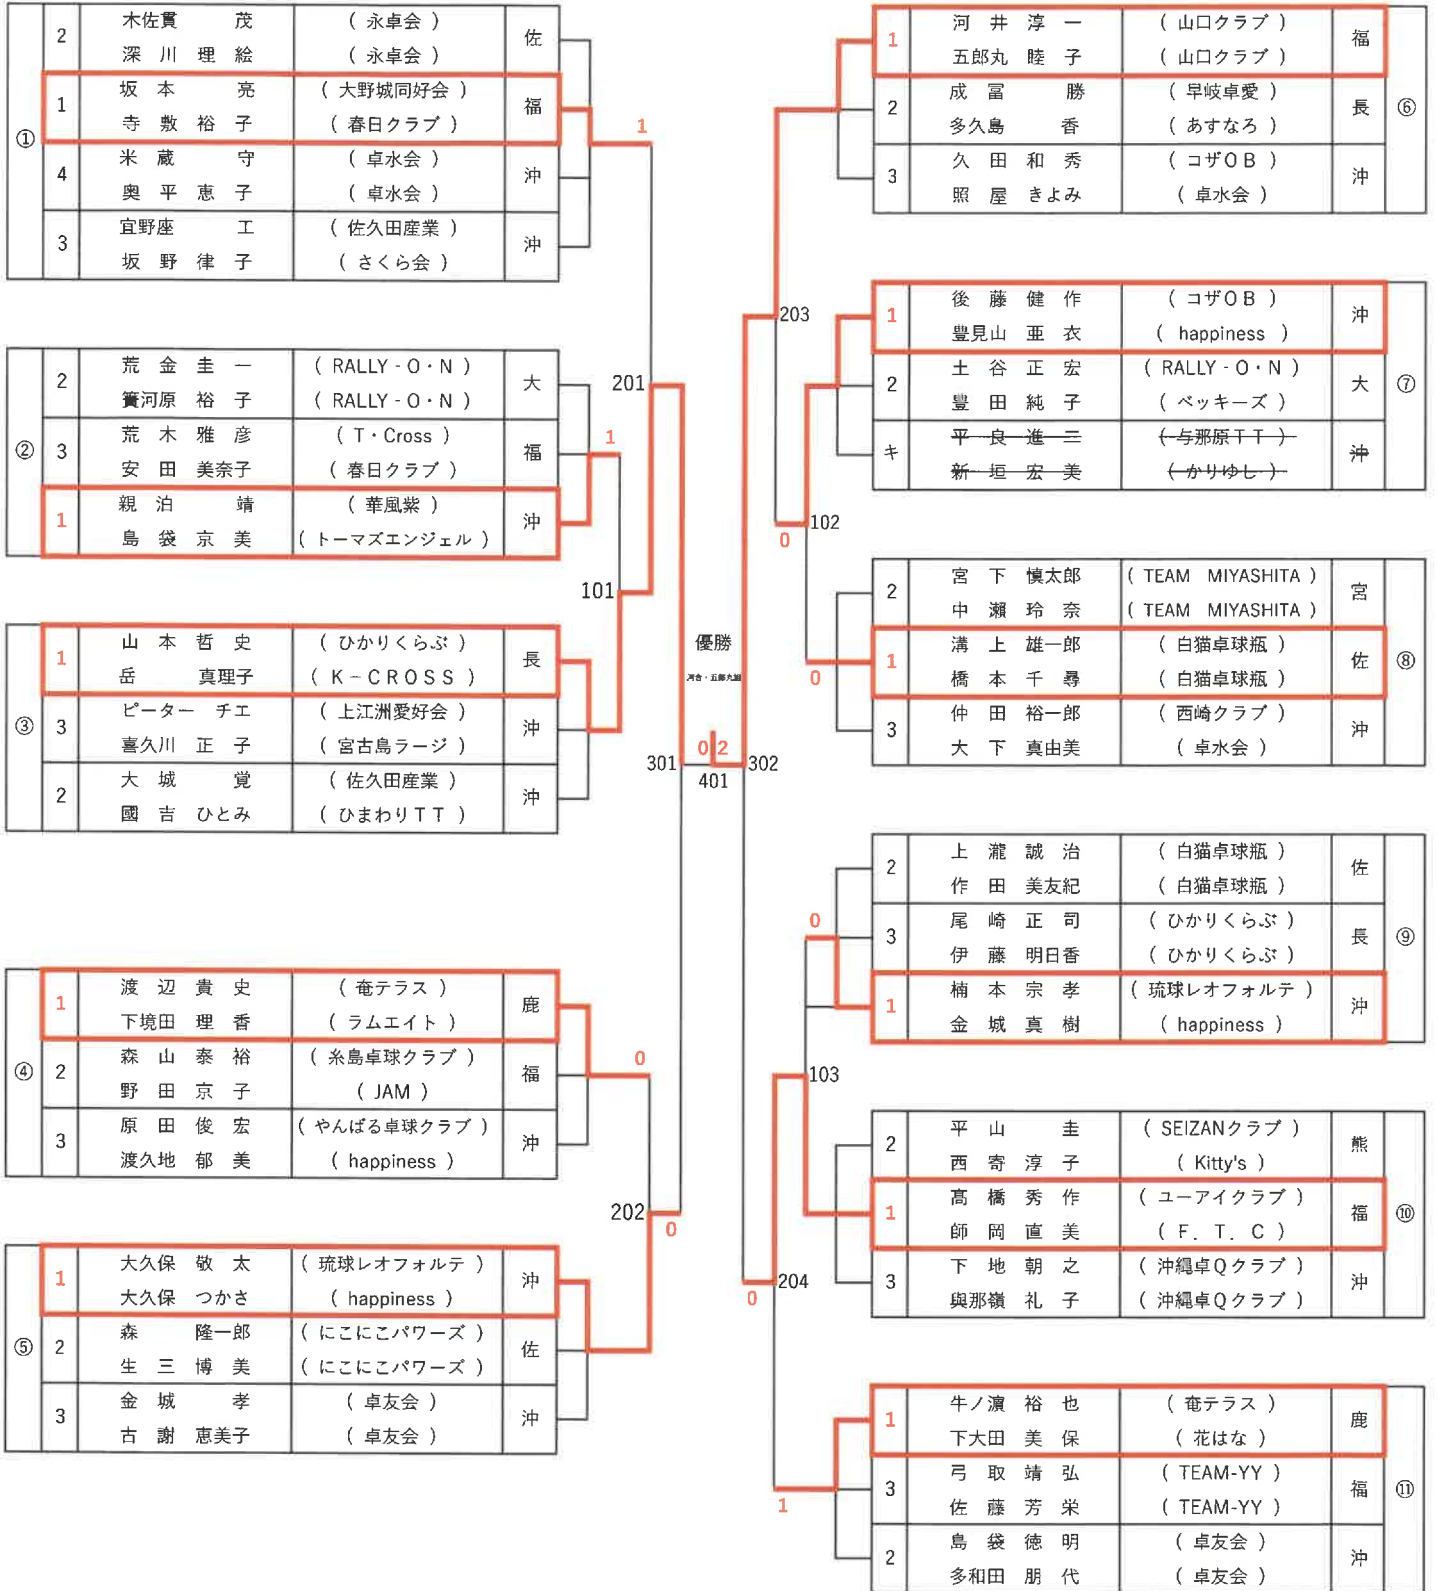

# 男子ダブルスD( 140歳～149歳 )

## 女子ダブルスD( 140歳~149歳 )

## 女子ダブルスE( 150歳以上 )

混合ダブルス

# 混合ダブルスA( 80歳~119歳 )