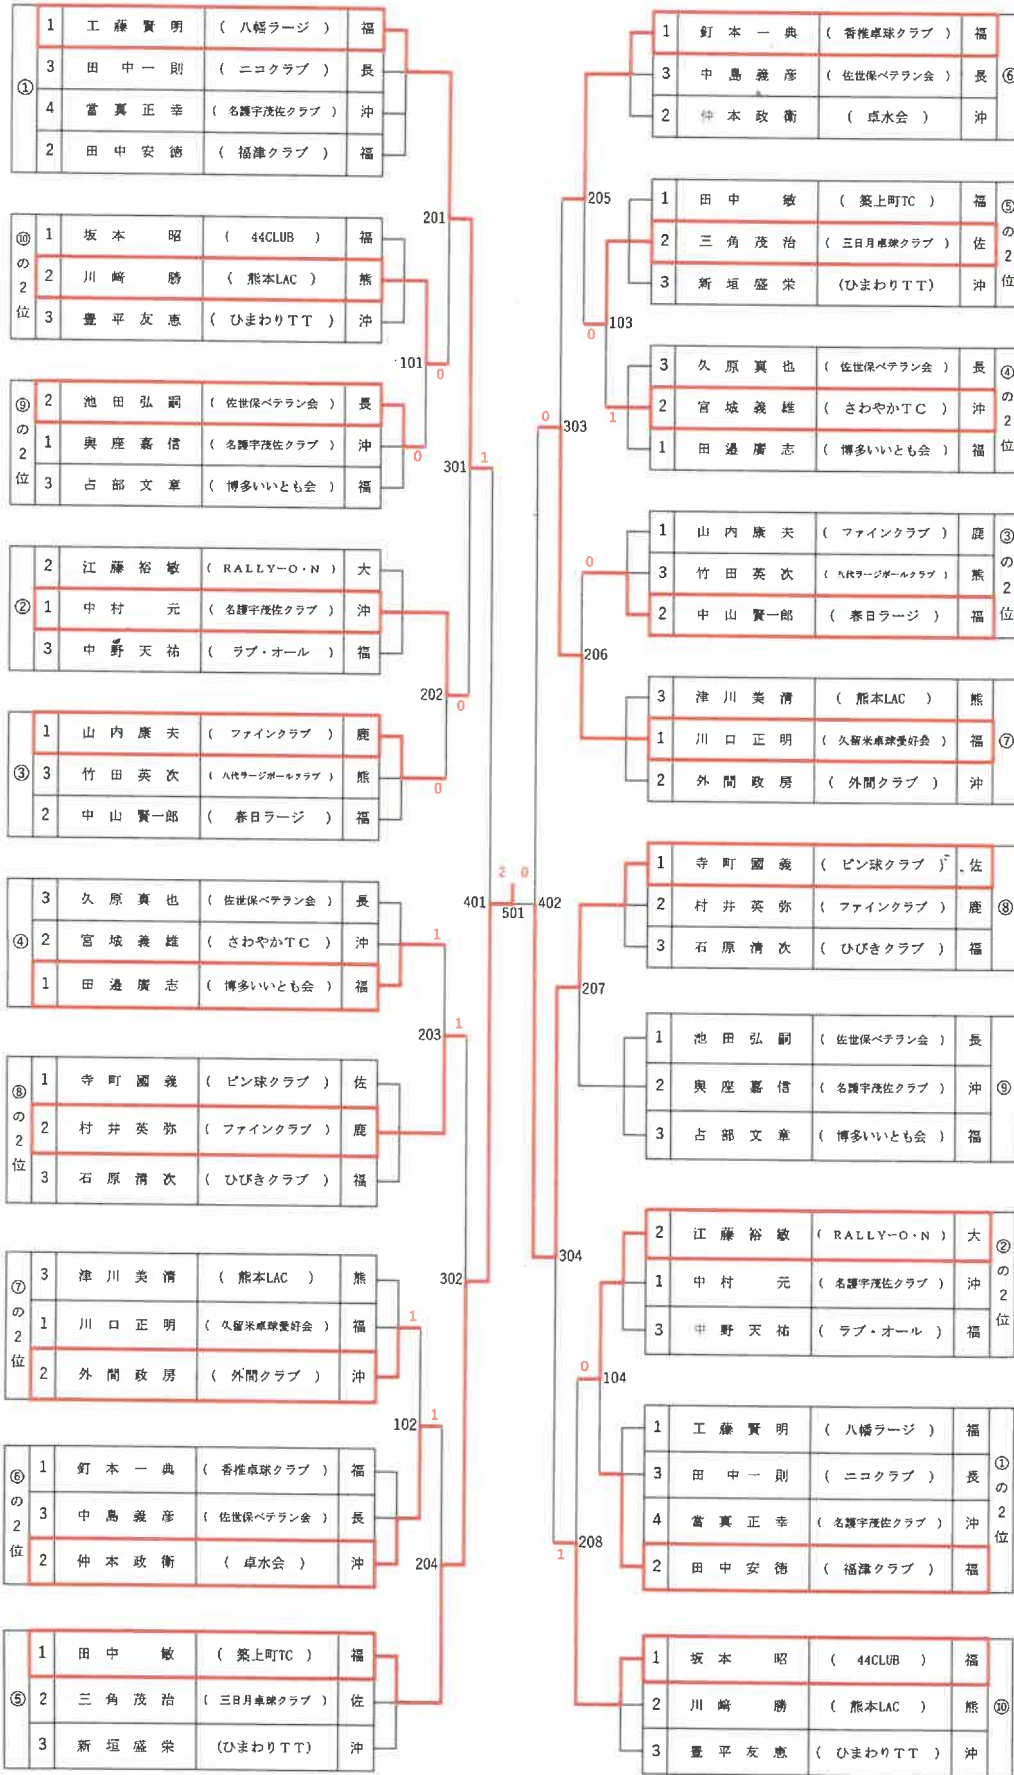

# 男子シングルスB 60歳～64歳

【1・2位】

# 男子シングルスD 70歳～74歳

【1・2位】

※試合順序 ①: 2-3, ②: 1-①の敗者, ③: 1-①の勝者

※試合順序 ①: 1-4, ②: 2-3, ③: 1-3, ④: 2-4, ⑤: 1-2, ⑥: 3-4

男子シングルスE 75歳～79歳

【1・2位】

男子シングルスF 80歳以上

[1・2位]

## 男子ダブルスA( 80歳～119歳 )

## 男子ダブルスB( 120歳～129歳 )