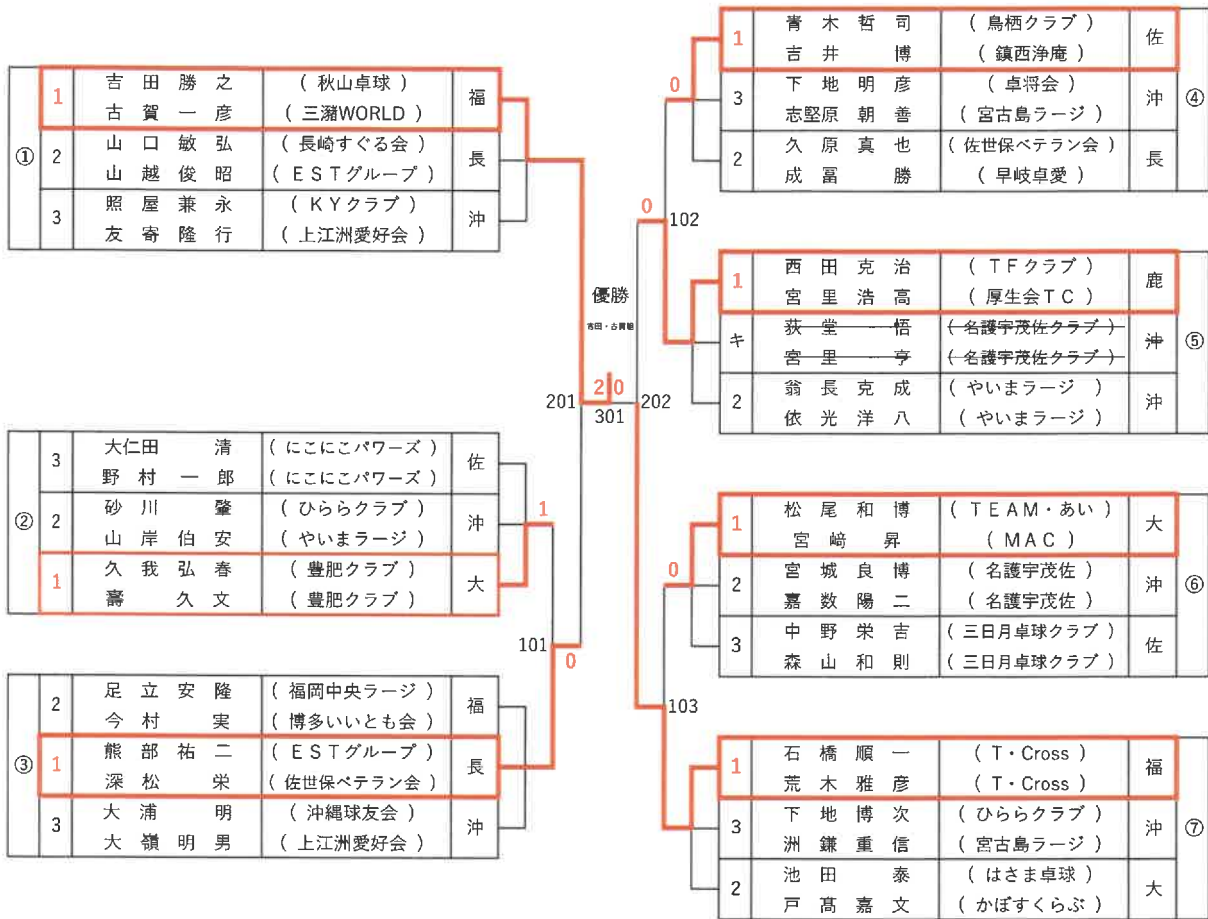

# 男子シングルスD 70歳～74歳

【1・2位】

※試合順序 ①: 2-3, ②: 1-①の敗者, ③: 1-①の勝者

※試合順序 ①: 1-4, ②: 2-3, ③: 1-3, ④: 2-4, ⑤: 1-2, ⑥: 3-4

男子シングルスE 75歳～79歳

【1・2位】

男子シングルスF 80歳以上

[1・2位]

## 男子ダブルスA( 80歳～119歳 )

## 男子ダブルスB( 120歳～129歳 )

# 男子ダブルスD( 140歳～149歳 )