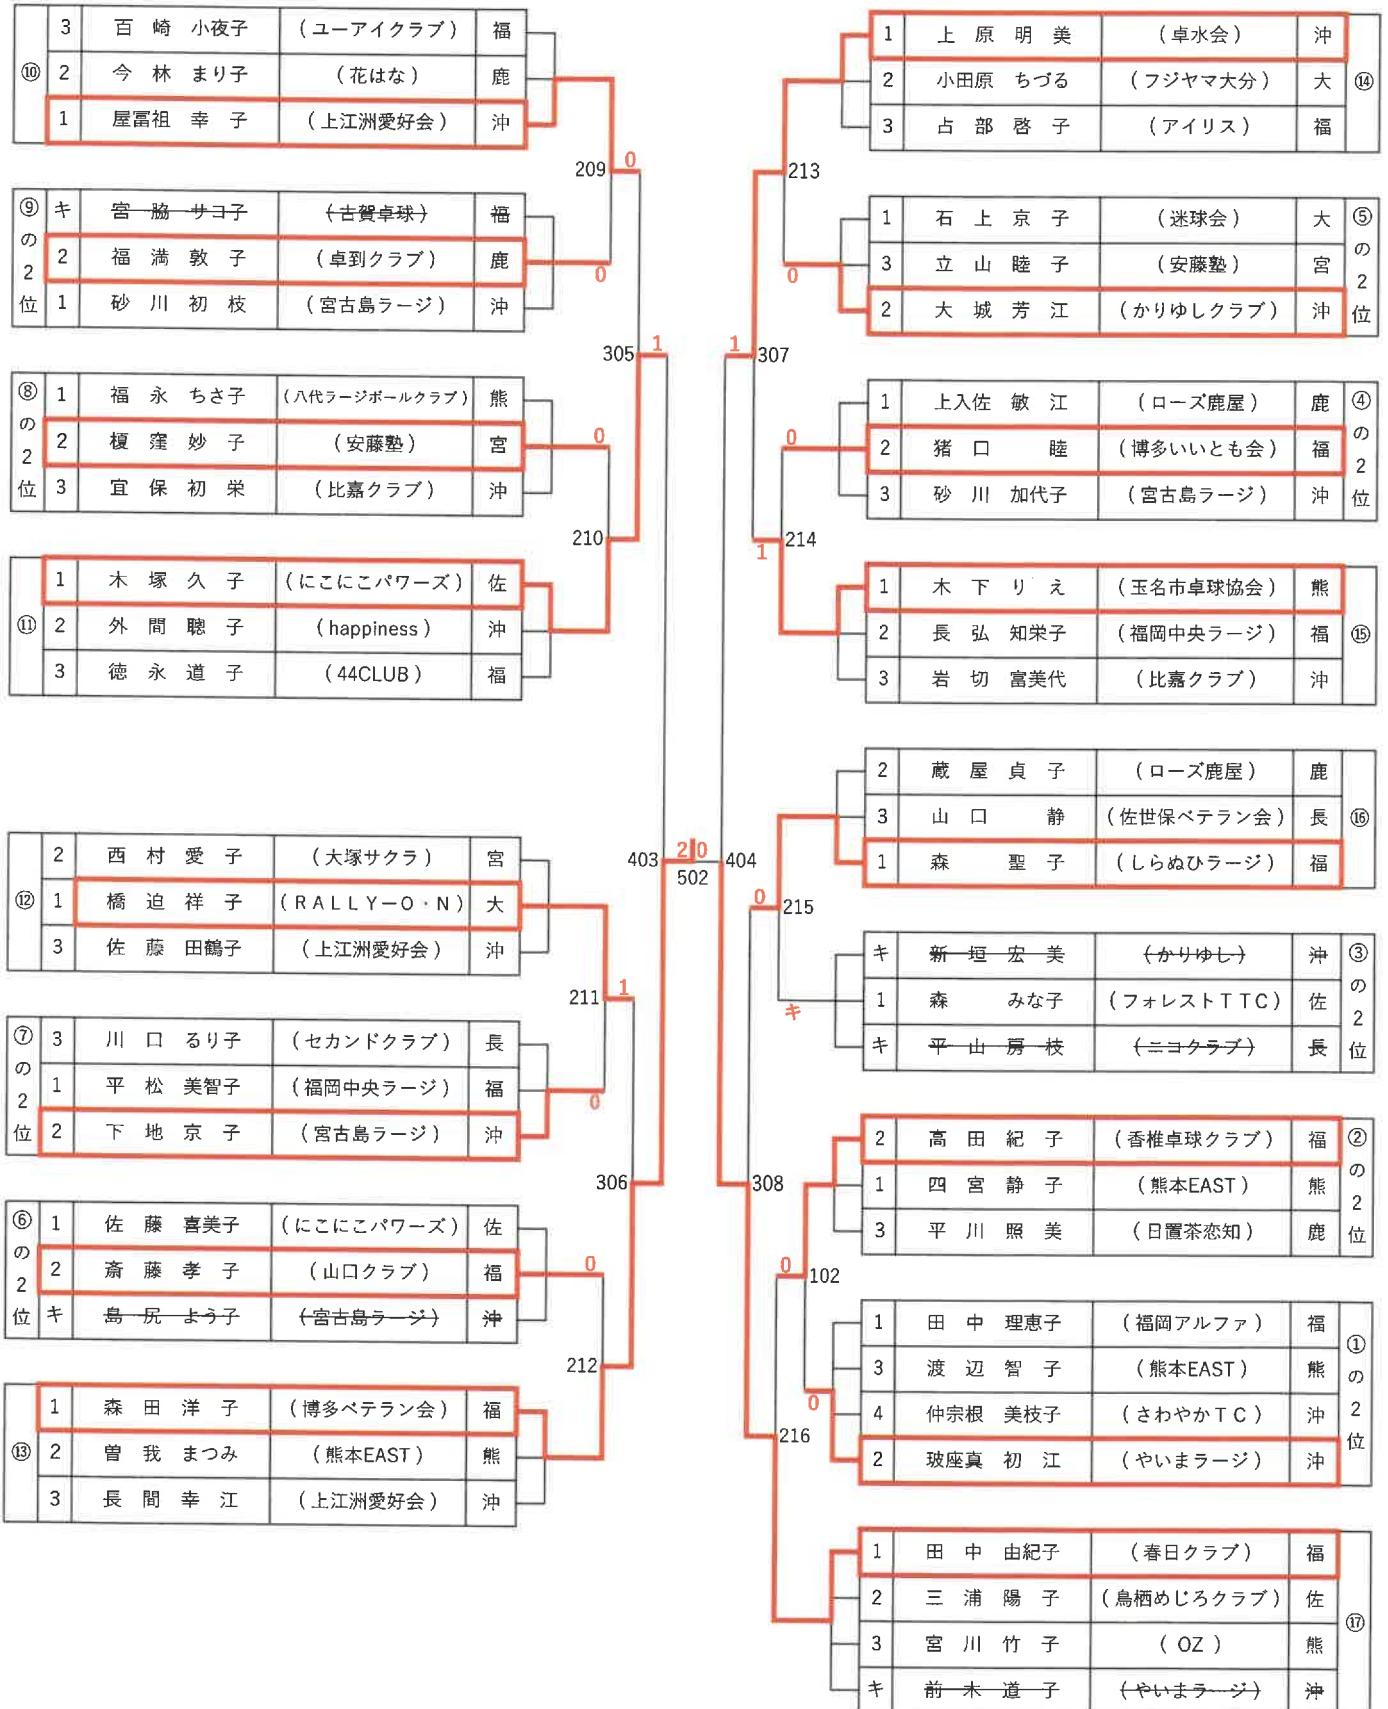

## 男子ダブルスB( 120歳～129歳 )

# 男子ダブルスD( 140歳～149歳 )

# 女子シングルスD 70歳～74歳 No1

【1・2位】

平川照美 (日置茶恋知) 鹿 2-1 決勝 森田洋子 (博多ベテラン会) 福

# 女子シングルスD 70歳～74歳 No2

【1・2位】