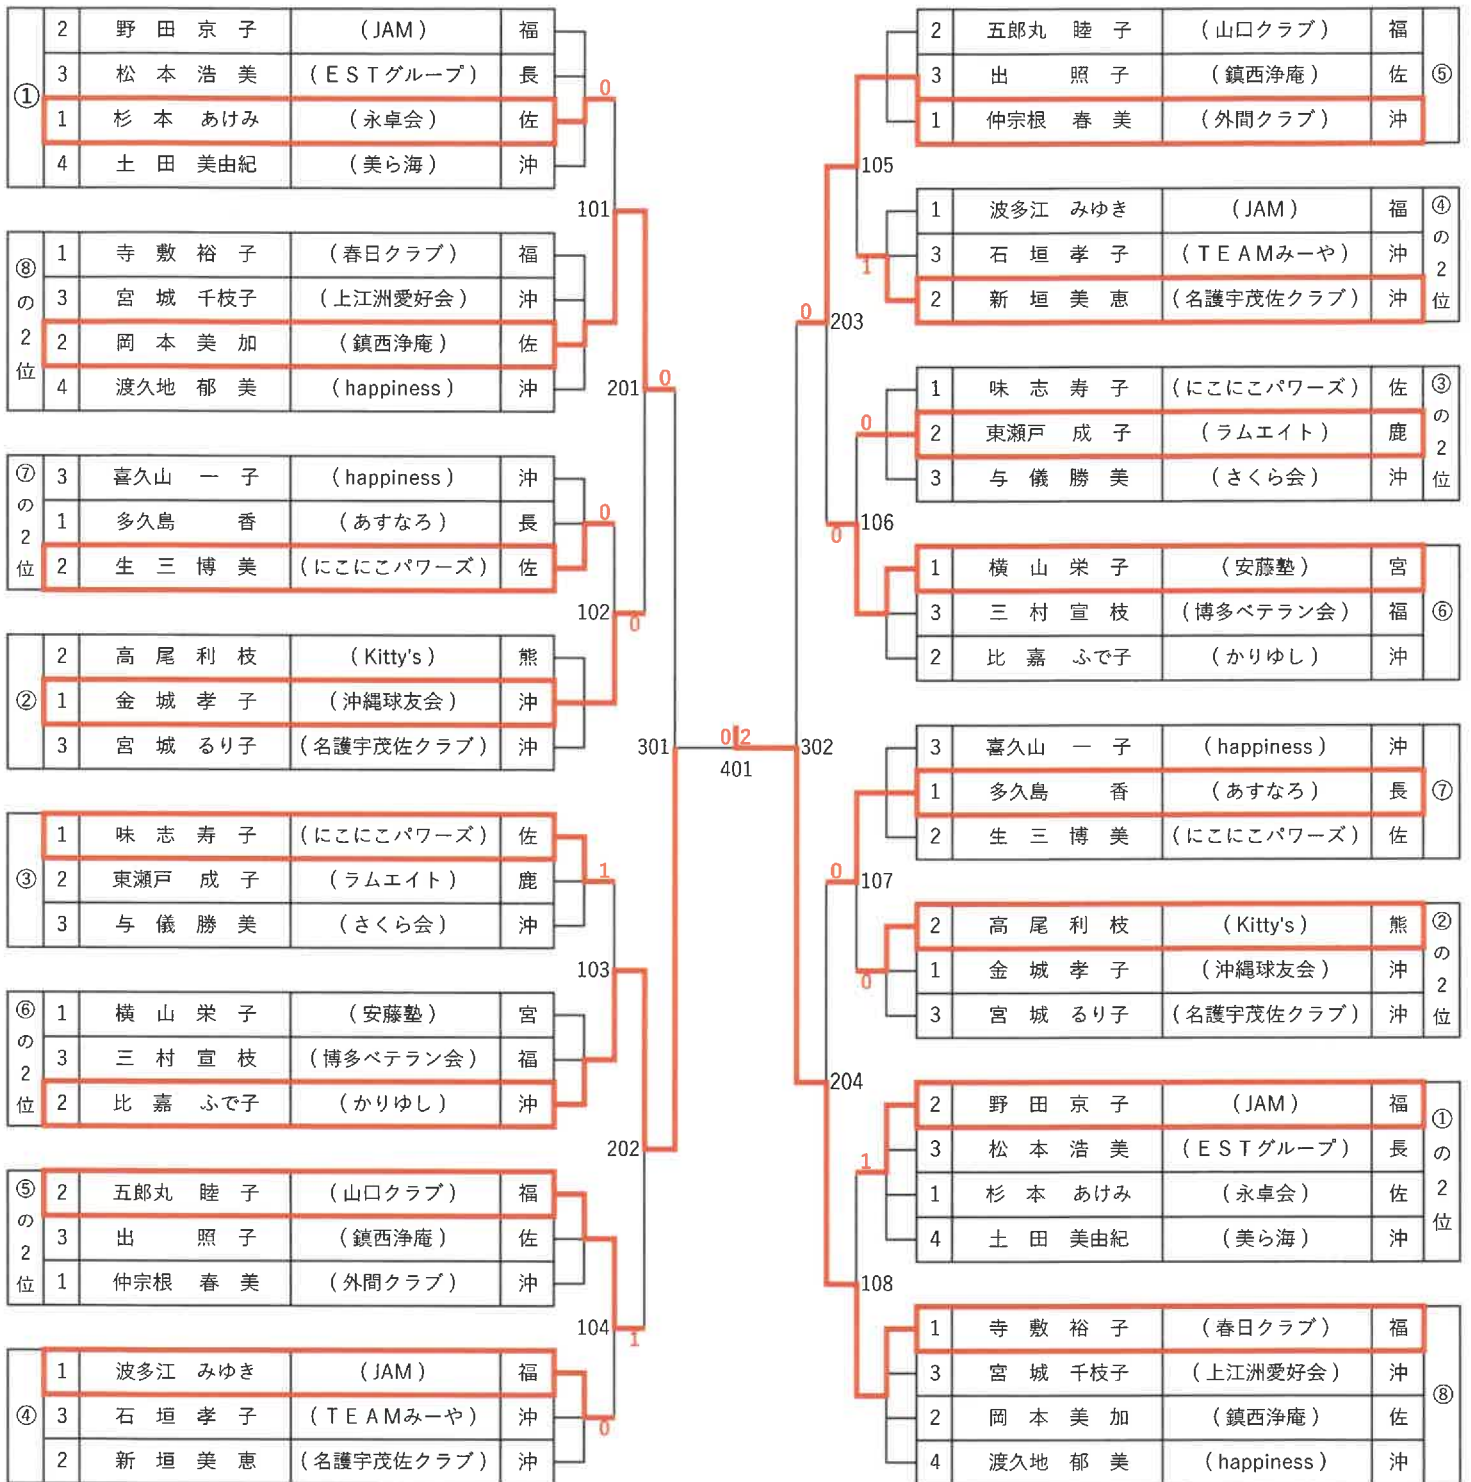

女子 シングルス B 60歳～64歳

【 1 ・ 2 】

比 嘉 ふで子	(かりゆし)	沖

0 — 2
決勝

寺 敷 裕子	(春日クラブ)	福