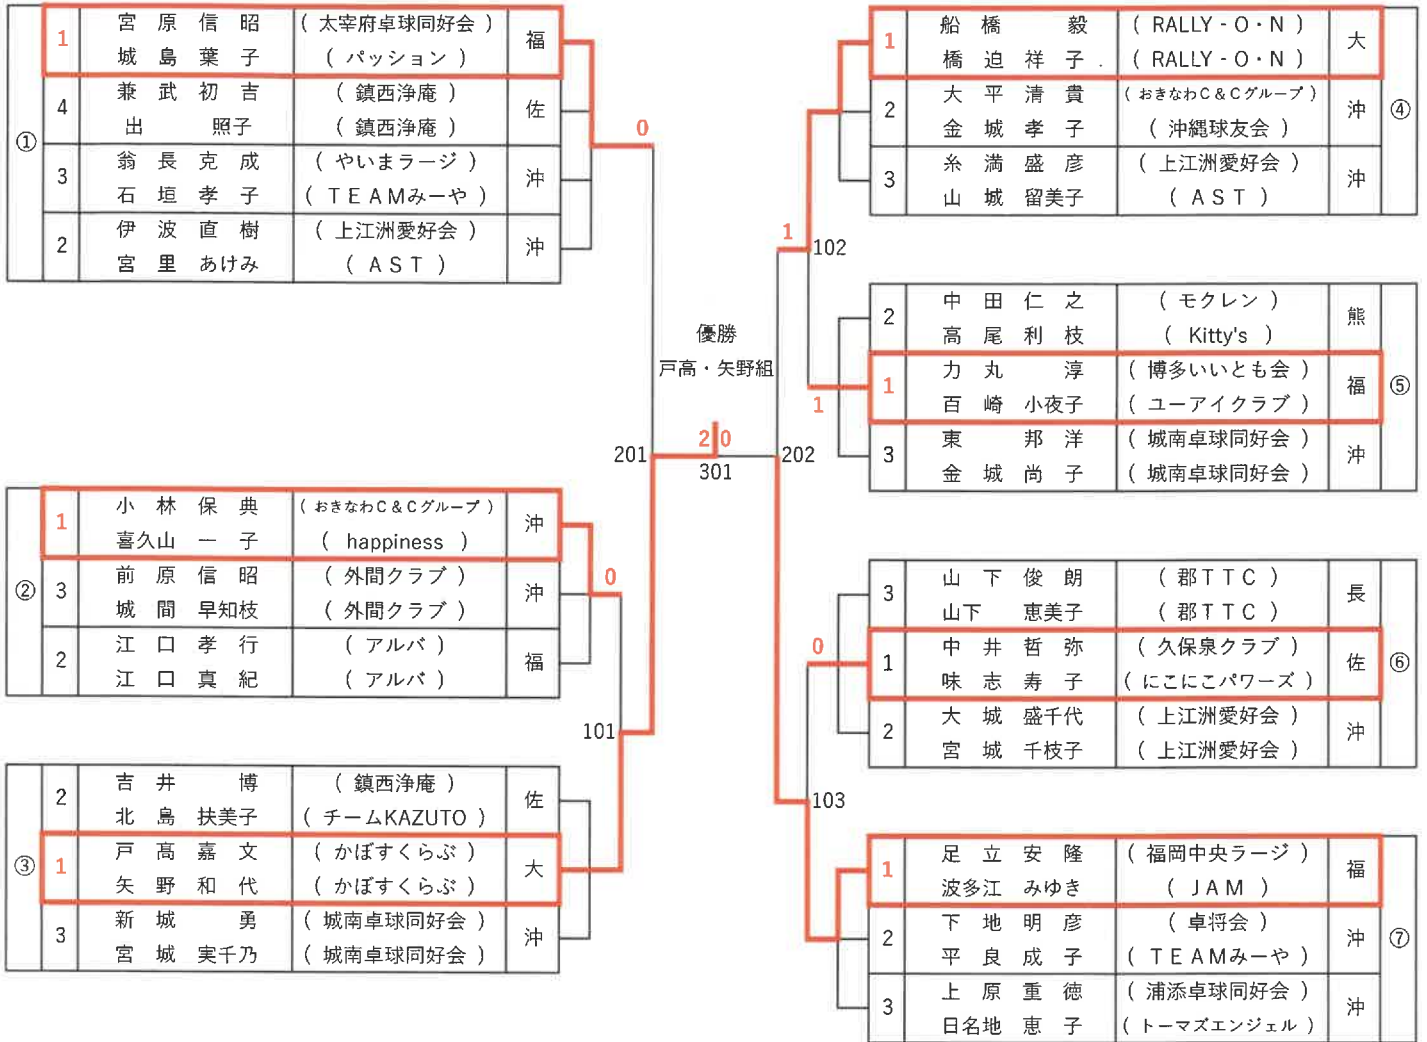

## 女子ダブルスD( 140歳~149歳 )

## 女子ダブルスE( 150歳以上 )

混合ダブルス

# 混合ダブルスA( 80歳~119歳 )

## 混合ダブルスB( 120歳～129歳 )