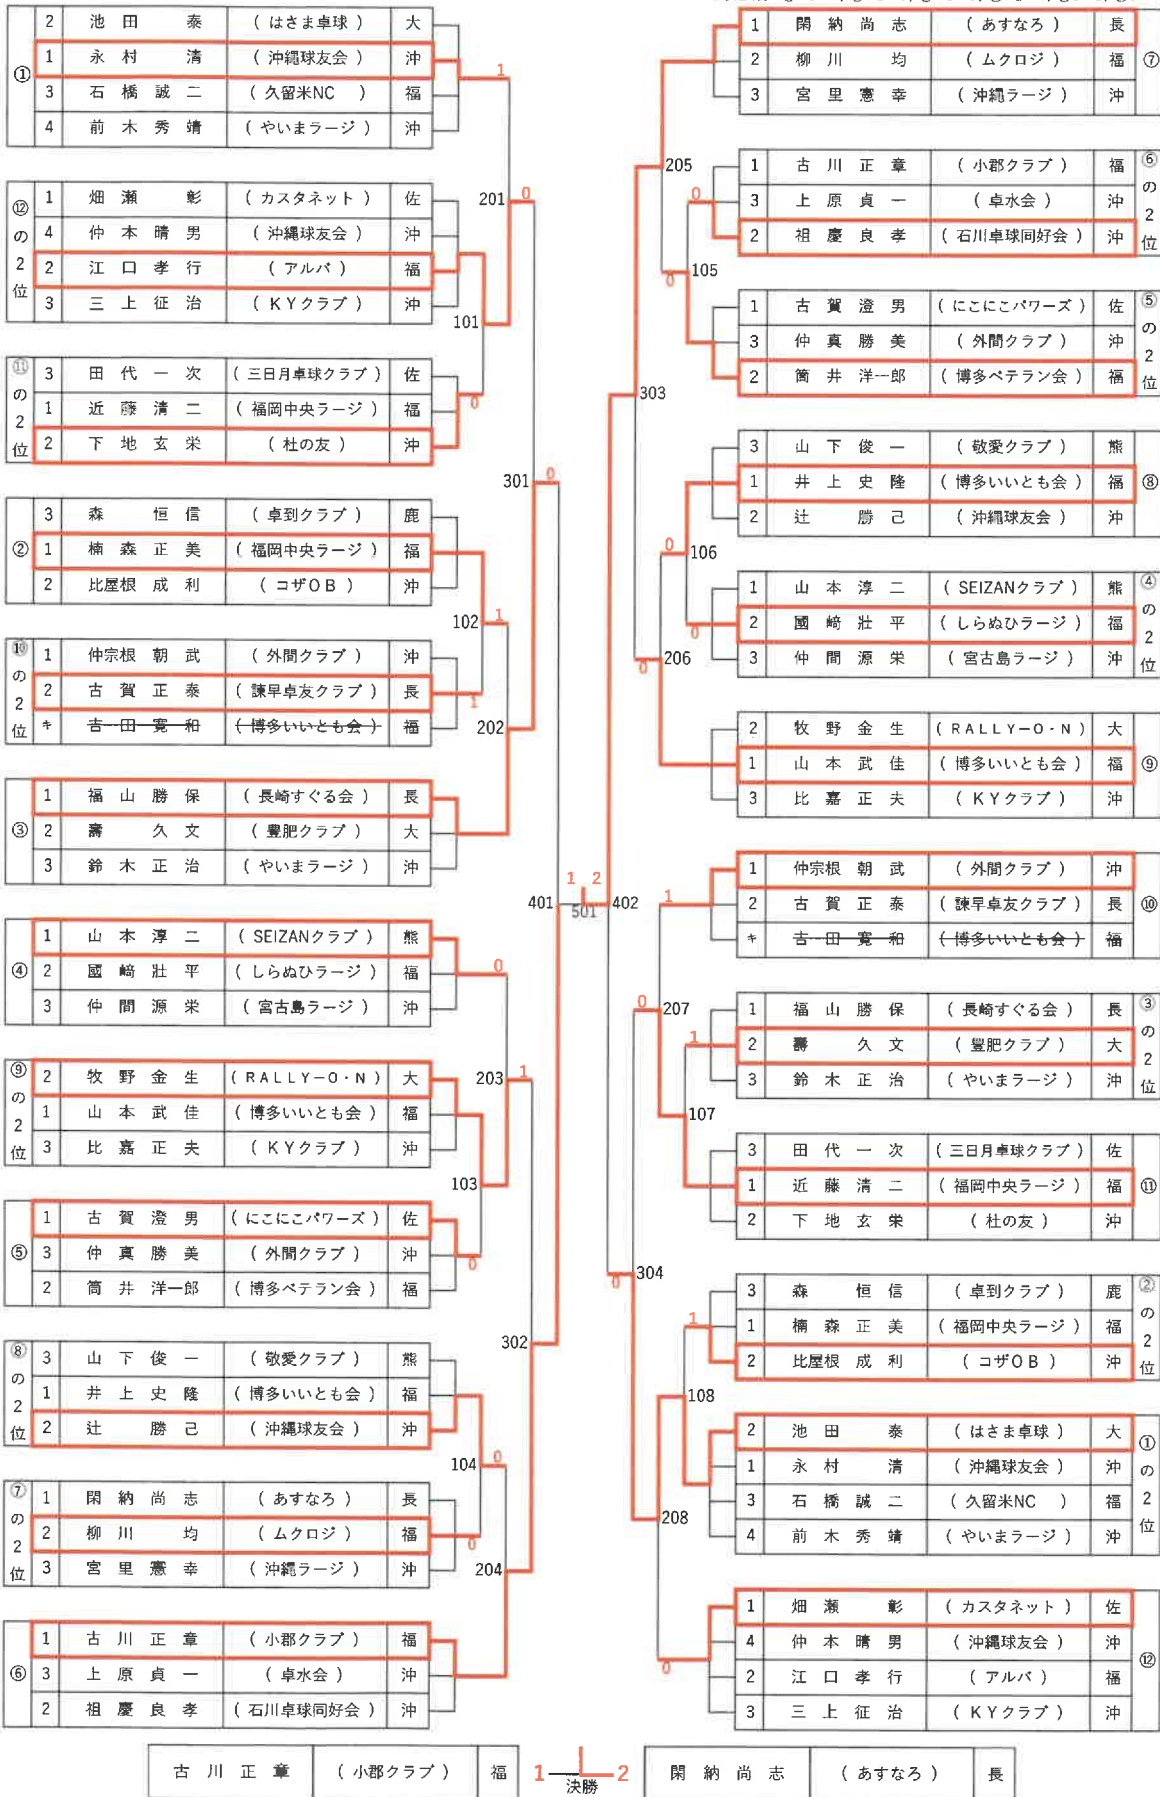

# 男子シングルスB 60歳～64歳

【1・2位】

# 男子シングルスC 65歳～69歳

【1・2位】

# 男子シングルスD 70歳～74歳

【1・2位】

※試合順序 ①: 2-3, ②: 1-①の敗者, ③: 1-①の勝者

※試合順序 ①: 1-4, ②: 2-3, ③: 1-3, ④: 2-4, ⑤: 1-2, ⑥: 3-4

男子シングルスE 75歳～79歳

【1・2位】

男子シングルスF 80歳以上

[1・2位]

## 男子ダブルスB( 120歳～129歳 )