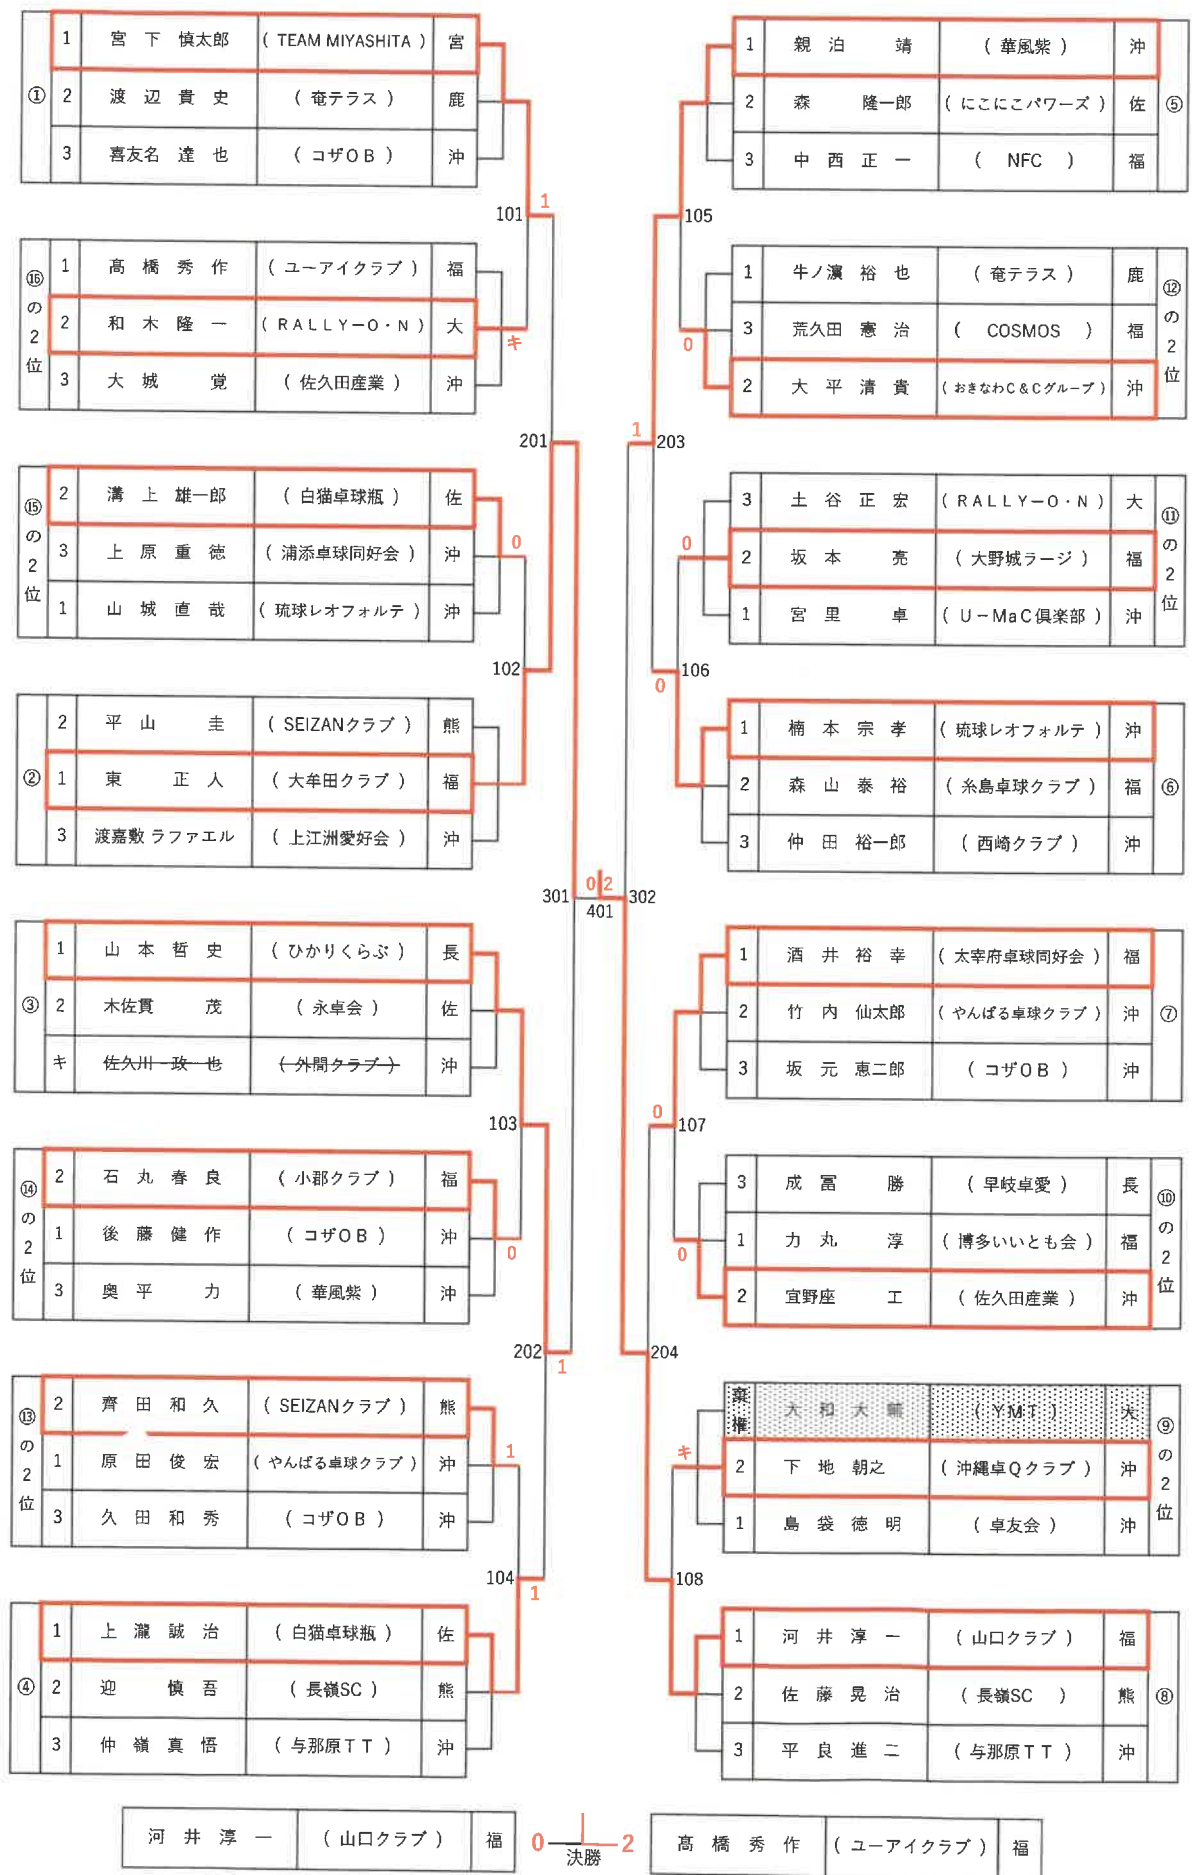

# 男子シングルスA 40歳～59歳 No 1

[1・2位]

# 男子シングルスB 60歳～64歳

【1・2位】