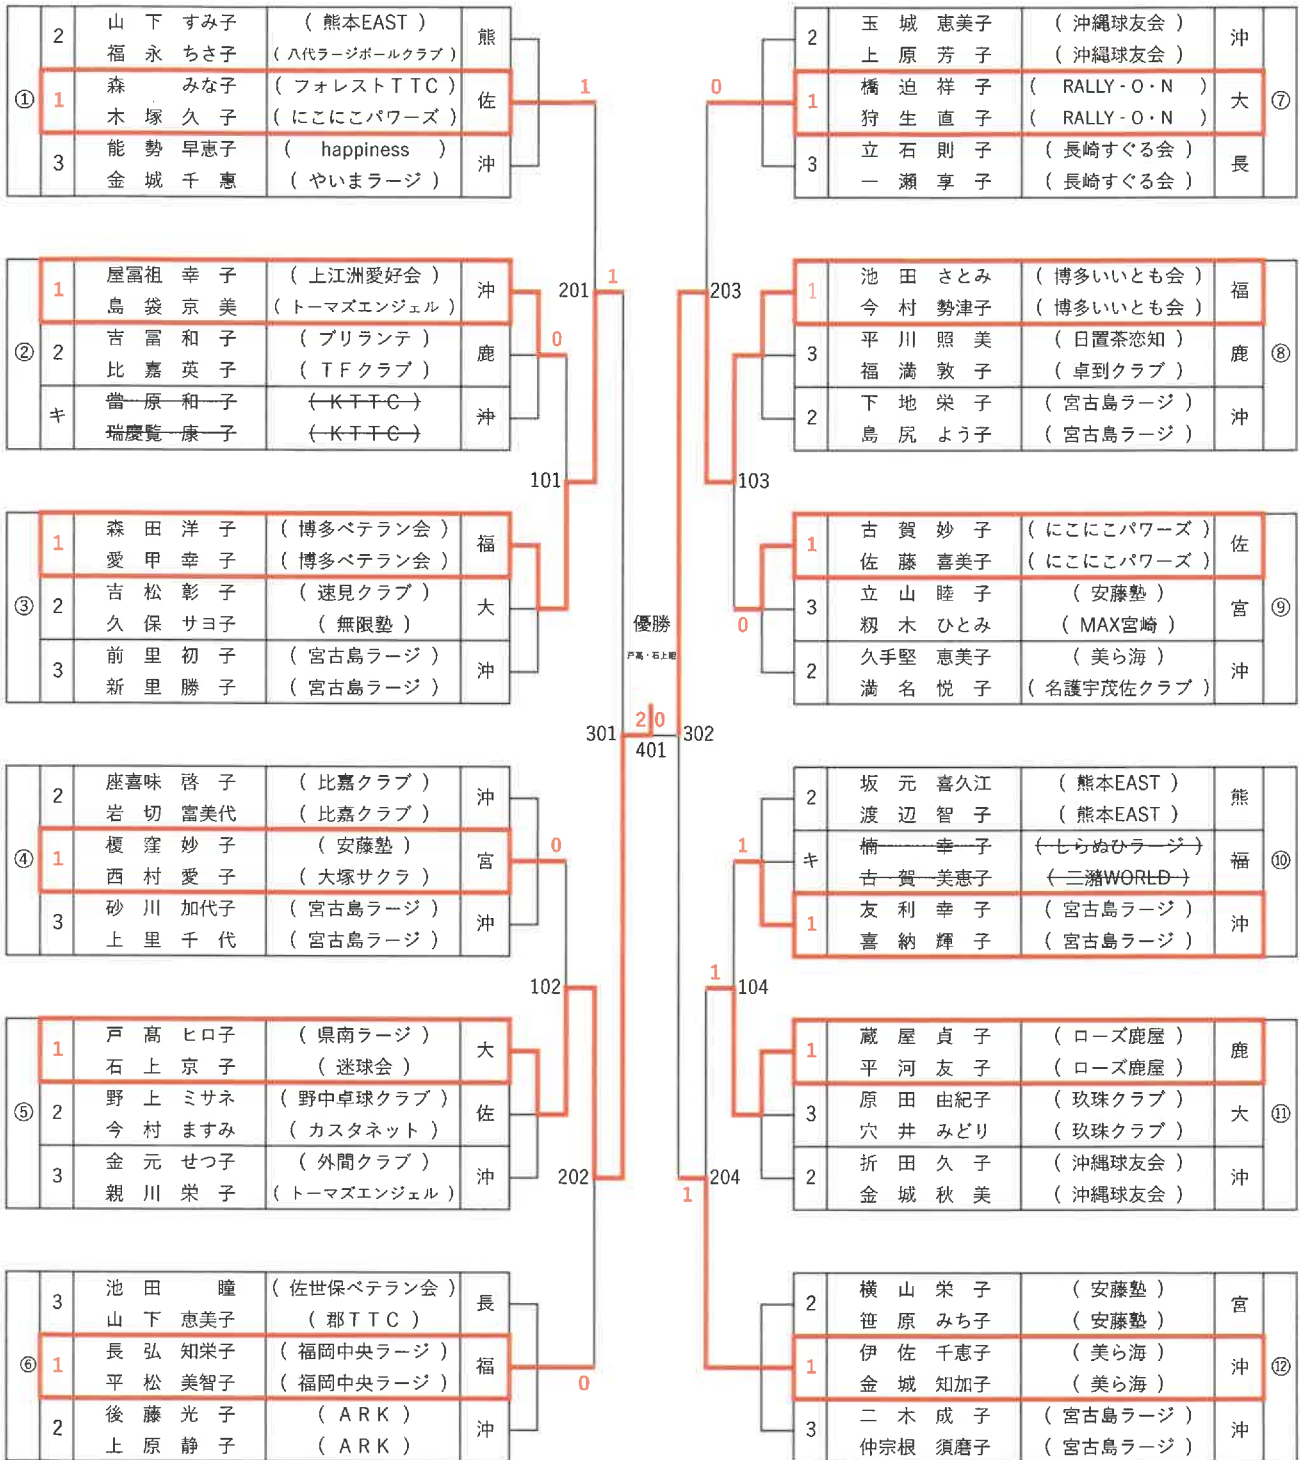

# 男子ダブルスD( 140歳～149歳 )

# 女子シングルスF 80歳以上

【1・2位】

女子ダブルス

## 女子ダブルスD( 140歳~149歳 )

## 女子ダブルスE( 150歳以上 )

混合ダブルス