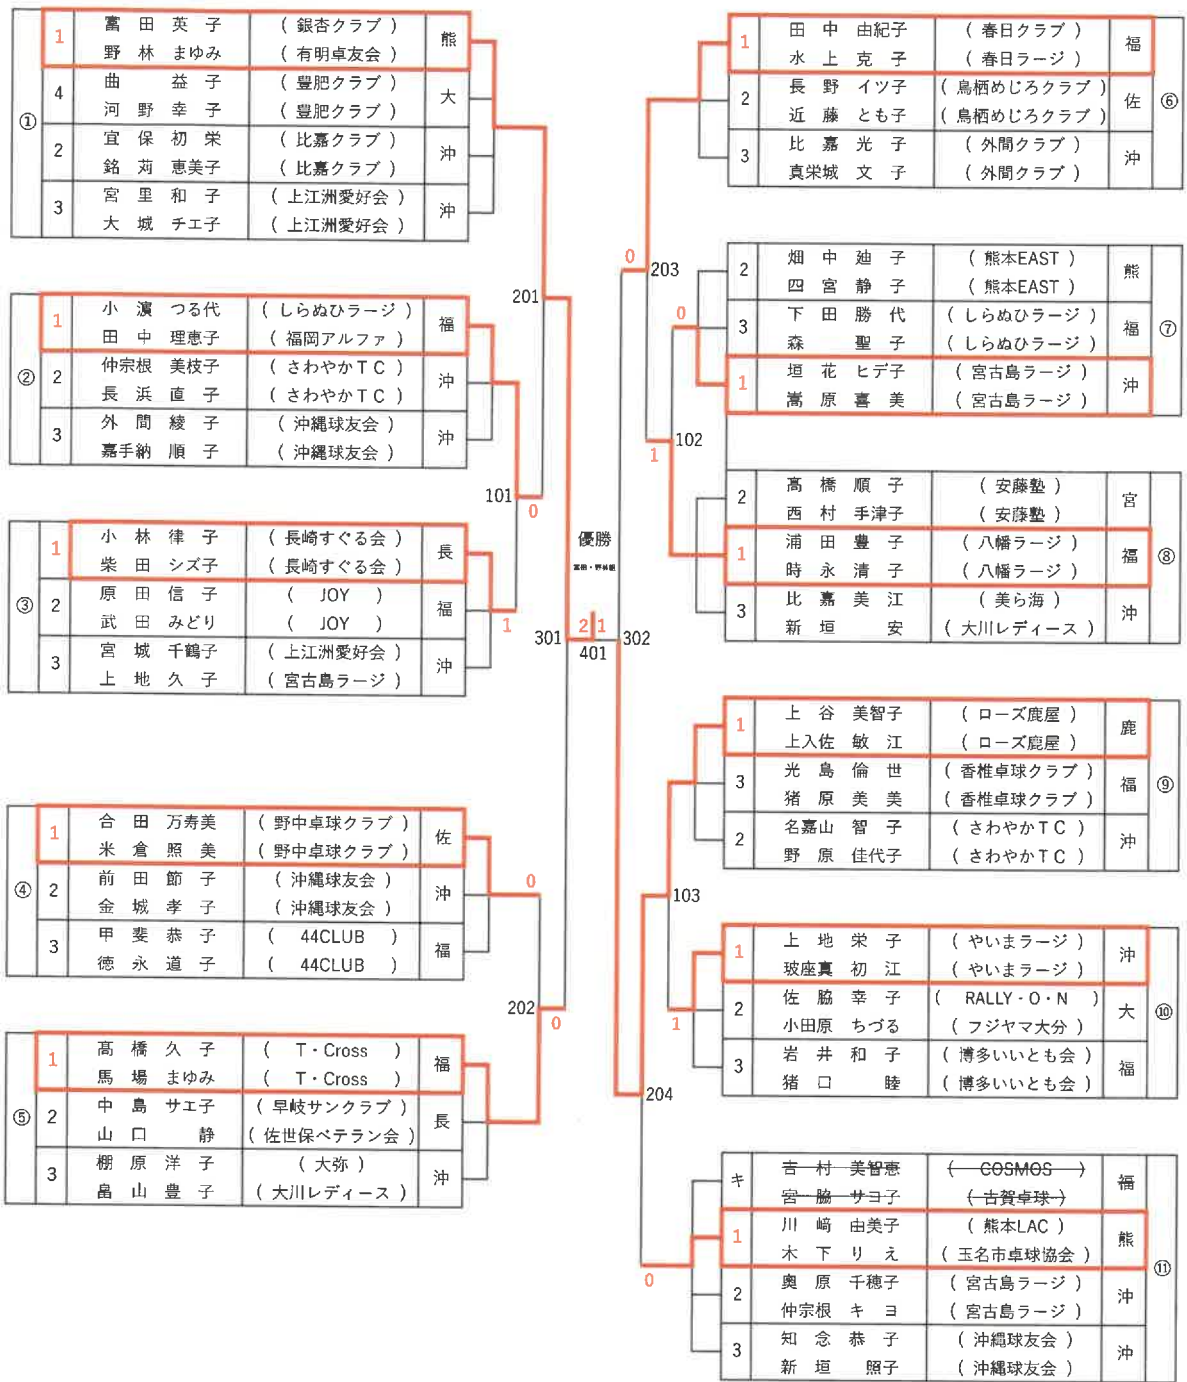

女子ダブルスE(150歳以上)