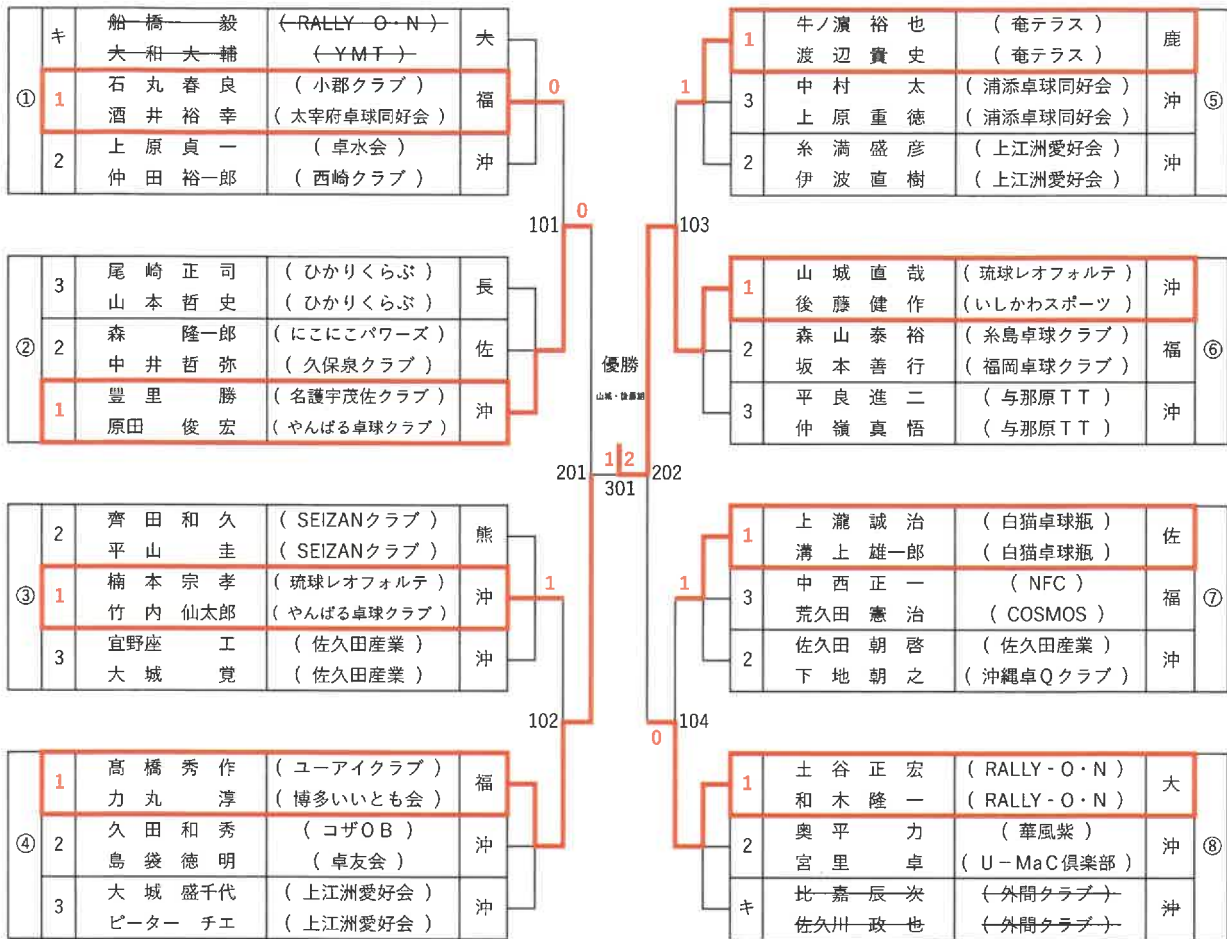

# 男子シングルスD 70歳～74歳

【1・2位】

※試合順序 ①: 2-3, ②: 1-①の敗者, ③: 1-①の勝者

※試合順序 ①: 1-4, ②: 2-3, ③: 1-3, ④: 2-4, ⑤: 1-2, ⑥: 3-4

男子シングルスE 75歳～79歳

【1・2位】

男子シングルスF 80歳以上

[1・2位]

## 男子ダブルスA( 80歳～119歳 )

## 男子ダブルスB( 120歳～129歳 )

# 男子ダブルスD( 140歳～149歳 )