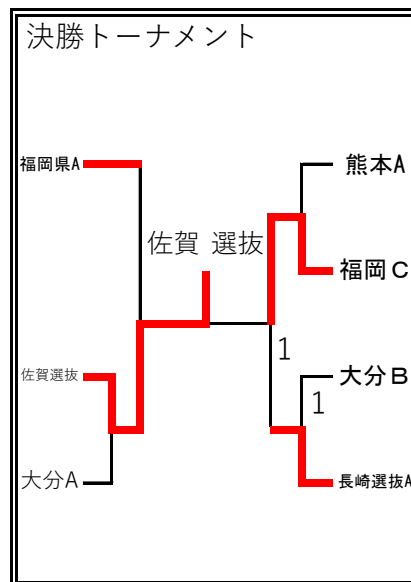

一般男子団体

A	福岡県 A	熊本 D	チーム大分 G	勝敗	順位
福岡県 A		3 - 0	3 - 0	2勝 / 0敗	1位
熊本 D	0 - 3		3 - 0	1勝 / 1敗	2位
チーム大分 G	0 - 3	0 - 3		0勝 / 2敗	3位

B	長崎選抜	熊本 E	チーム大分 F	勝敗	順位
長崎選抜 A		3 - 0	2 - 1	2勝 / 0敗	1位
熊本 E	0 - 3		0 - 3	0勝 / 2敗	3位
チーム大分 F	1 - 2	3 - 0		1勝 / 1敗	2位

C	熊本 A	チーム大分 D	チーム大分 E	勝敗	順位
熊本 A		3 - 0	3 - 0	2勝 / 0敗	1位
チーム大分 D	0 - 3		3 - 0	1勝 / 1敗	2位
チーム大分 E	0 - 3	0 - 3		0勝 / 2敗	3位

D	チーム大分 A	宮崎県選抜 B	長崎選抜 B	勝敗	順位
チーム大分 A		3 - 0	3 - 0	2勝 / 0敗	1位
宮崎県選抜 B	0 - 3		2 - 1	1勝 / 1敗	2位
長崎選抜 B	0 - 3	1 - 2		1勝 / 1敗	3位

E	佐賀選抜	熊本 B	チーム大分 C	勝敗	順位
佐賀選抜		3 - 0	3 - 0	2勝 / 0敗	1位
熊本 B	0 - 3		3 - 0	1勝 / 1敗	2位
チーム大分 C	0 - 3	0 - 3		0勝 / 2敗	3位

F	宮崎県選抜 A	チーム大分 O B	福岡県 C	勝敗	順位
宮崎県選抜 A		3 - 0	1 - 2	1勝 / 1敗	2位
チーム大分 O B	0 - 3		0 - 3	0勝 / 2敗	3位
福岡県 C	2 - 1	3 - 0		2勝 / 0敗	1位

G	福岡県 B	チーム大分 B	熊本 C	勝敗	順位
福岡県 B		2 - 1	1 - 2	1勝 / 1敗	2位
チーム大分 B	1 - 2		3 - 0	1勝 / 1敗	1位
熊本 C	2 - 1	0 - 3		1勝 / 1敗	3位